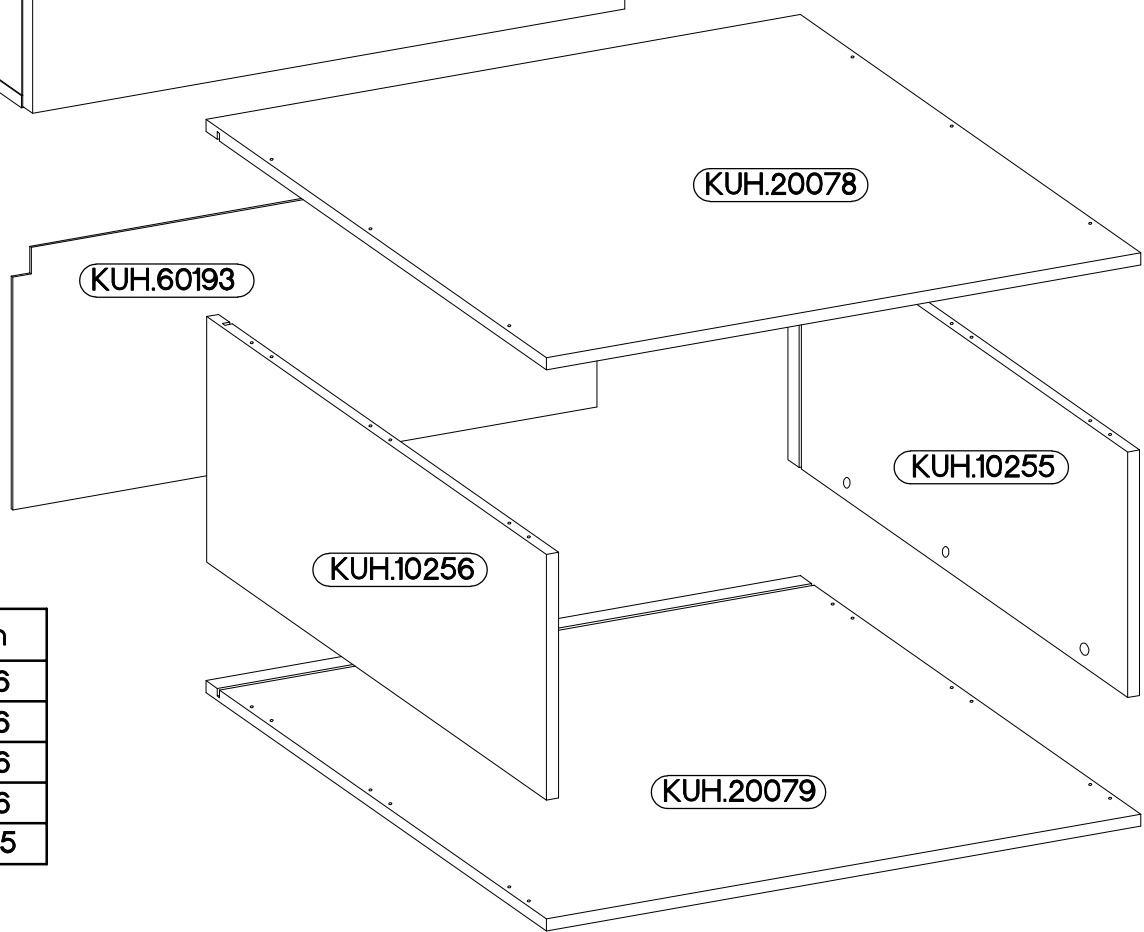

80 NAGU-36

KUH.20077

| Ersatzteil Nummer | Dimension   |
|-------------------|-------------|
| KUH.10255         | 325x549x16  |
| KUH.10256         | 325x549x16  |
| KUH.20078         | 799x550x16  |
| KUH.20079         | 799x550x16  |
| KUH.60193         | 343x785x2,5 |

|         |        |          |         |        |         |
|---------|--------|----------|---------|--------|---------|
| A<br>12 | B<br>6 | C<br>6   | D2<br>6 | E<br>6 | HG<br>2 |
| L<br>1  | R<br>1 | K24<br>2 | L<br>6  | O<br>1 | P5<br>4 |

ISM-KUH-01814

# 1

| ±8x30mm  | ±15/12mm   | L=20mm   | L  | R  |
|--|--|--|--|--|
|  |  |  |  |  |
| A  | C  | D2   | K9   | K10  |
| 12   | 6  | 6  | 1  | 1  |

2

3

4

5

6

7