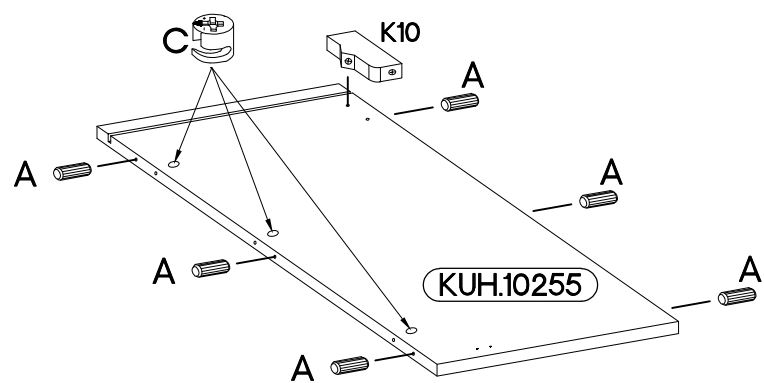

80 NAGU-36

KUH.20077

| Ersatzteil Nummer | Dimension   |
|-------------------|-------------|
| KUH.10255         | 325x549x16  |
| KUH.10256         | 325x549x16  |
| KUH.20078         | 799x550x16  |
| KUH.20079         | 799x550x16  |
| KUH.60193         | 343x785x2,5 |

# 1

| ±8x30mm  | ±15/12mm   | L=20mm   | L  | R  |
|--|--|--|--|--|
|  |  |  |  |  |
| A  | C  | D2   | K9   | K10  |
| 12   | 6  | 6  | 1  | 1  |

2

3

4

5

6

7