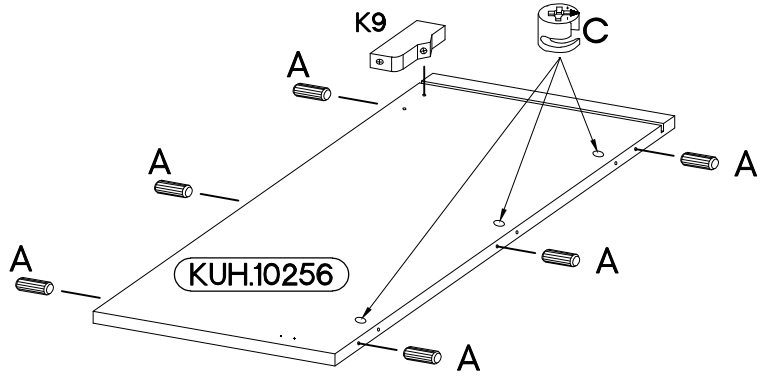

80 NAGU-36

KUH.20077

| Ersatzteil Nummer | Dimension   |
|-------------------|-------------|
| KUH.10255         | 325x549x16  |
| KUH.10256         | 325x549x16  |
| KUH.20078         | 799x550x16  |
| KUH.20079         | 799x550x16  |
| KUH.60193         | 343x785x2,5 |

# 1

| ±8x30mm  | ±15/12mm   | L=20mm   | L  | R  |
|--|--|--|--|--|
|  |  |  |  |  |
| A  | C  | D2   | K9   | K10  |
| 12   | 6  | 6  | 1  | 1  |

2

3

4

5

6

7