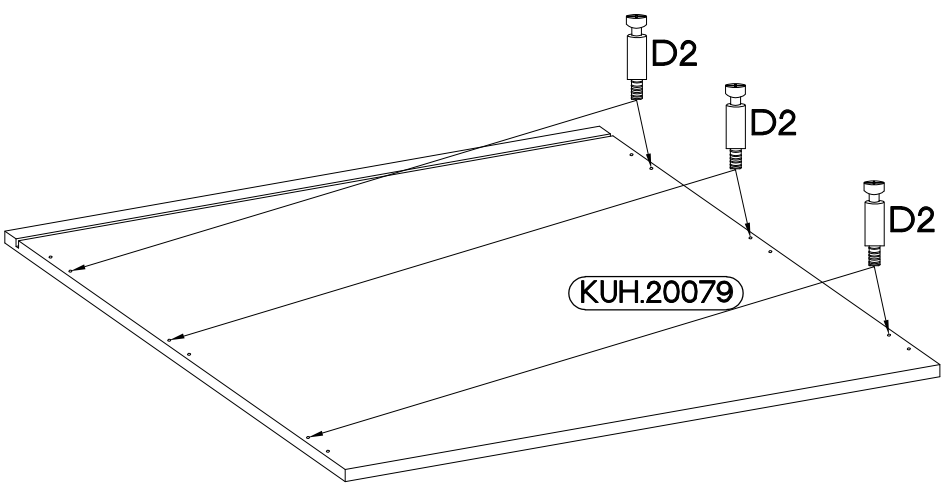

80 NAGU-36

KUH.20077

| Ersatzteil Nummer | Dimension   |
|-------------------|-------------|
| KUH.10255         | 325x549x16  |
| KUH.10256         | 325x549x16  |
| KUH.20078         | 799x550x16  |
| KUH.20079         | 799x550x16  |
| KUH.60193         | 343x785x2,5 |

# 1

| ±8x30mm  | ±15/12mm   | L=20mm   | L  | R  |
|--|--|--|--|--|
|  |  |  |  |  |
| A  | C  | D2   | K9   | K10  |
| 12   | 6  | 6  | 1  | 1  |

2

3

4

5

6

7