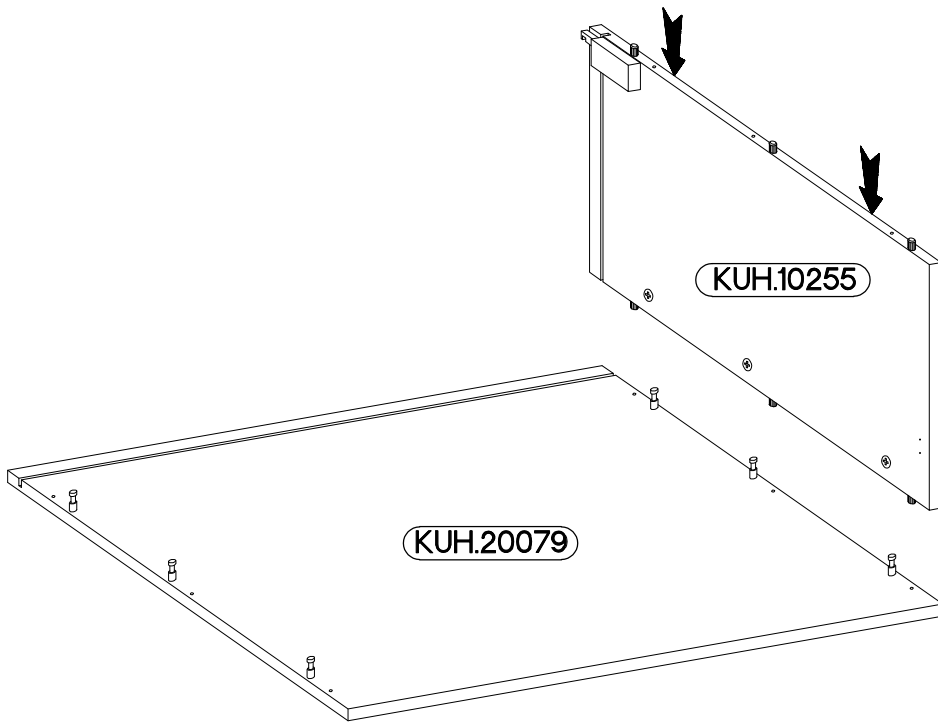

80 NAGU-36

KUH.20077

| Ersatzteil Nummer | Dimension   |
|-------------------|-------------|
| KUH.10255         | 325x549x16  |
| KUH.10256         | 325x549x16  |
| KUH.20078         | 799x550x16  |
| KUH.20079         | 799x550x16  |
| KUH.60193         | 343x785x2,5 |

# 1

| ±8x30mm  | ±15/12mm   | L=20mm   | L  | R  |
|--|--|--|--|--|
|  |  |  |  |  |
| A  | C  | D2   | K9   | K10  |
| 12   | 6  | 6  | 1  | 1  |

2

3

4

5

6

7