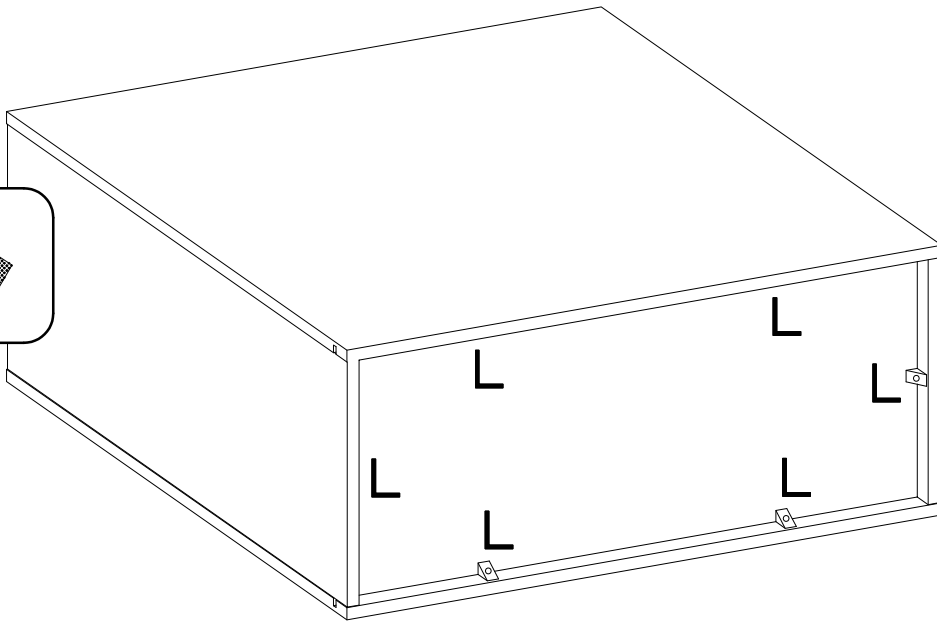

80 NAGU-36

KUH.20077

| Ersatzteil Nummer | Dimension   |
|-------------------|-------------|
| KUH.10255         | 325x549x16  |
| KUH.10256         | 325x549x16  |
| KUH.20078         | 799x550x16  |
| KUH.20079         | 799x550x16  |
| KUH.60193         | 343x785x2,5 |

# 1

| ±8x30mm  | ±15/12mm   | L=20mm   | L  | R  |
|--|--|--|--|--|
|  |  |  |  |  |
| A  | C  | D2   | K9   | K10  |
| 12   | 6  | 6  | 1  | 1  |

2

3

4

5

6

7