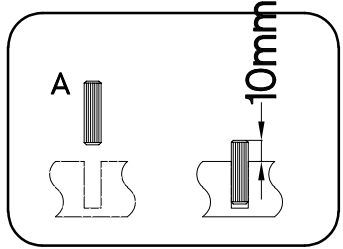

80 NAGU-36

KUH.20077

| Ersatzteil Nummer | Dimension   |
|-------------------|-------------|
| KUH.10255         | 325x549x16  |
| KUH.10256         | 325x549x16  |
| KUH.20078         | 799x550x16  |
| KUH.20079         | 799x550x16  |
| KUH.60193         | 343x785x2,5 |

|         |        |          |         |        |         |
|---------|--------|----------|---------|--------|---------|
| A<br>12 | B<br>6 | C<br>6   | D2<br>6 | E<br>6 | HG<br>2 |
| L<br>1  | R<br>1 | K24<br>2 | L<br>6  | O<br>1 | P5<br>4 |

# 1

| ±8x30mm  | ±15/12mm   | L=20mm   | L  | R  |
|--|--|--|--|--|
|  |  |  |  |  |
| A  | C  | D2   | K9   | K10  |
| 12   | 6  | 6  | 1  | 1  |

2

3

4

5

6

7