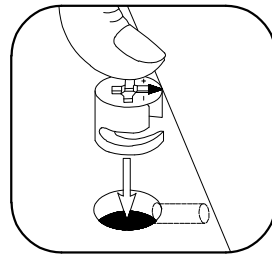

1

±8x30mm	±15/12mm	L=20mm	L	R
A	C	D2	K9	K10
12	6	6	1	1