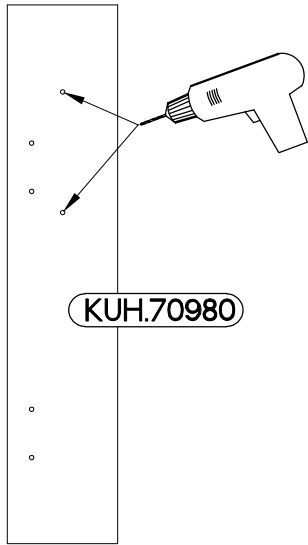

15 D CARGO BB
FRONT

KUH.70980

Ersatzteil Nummer	Dimension
KUH.70980	713x146x19

L=160mm	M4x22mm
	
S	U
1	2

ISM-KUH-01664

1

2