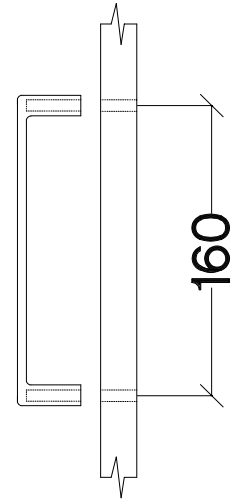

15 D CARGO BB
FRONT

KUH.70980

Ersatzteil Nummer	Dimension
KUH.70980	713x146x19

L=160mm	M4x22mm
	
S	U
1	2

ISM-KUH-01664

1

2