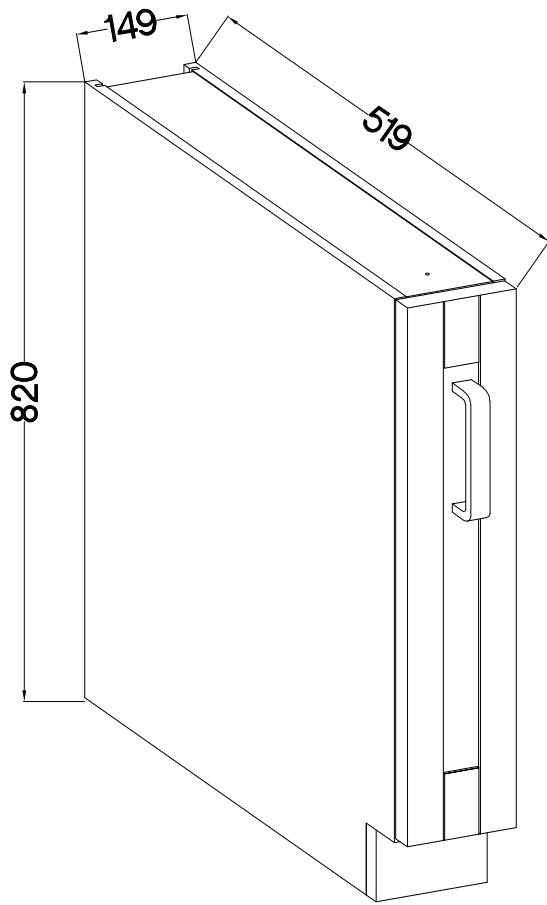

15 D CARGO BB
FRONT

KUH.70980

Ersatzteil Nummer	Dimension
KUH.70980	713x146x19

L=160mm	M4x22mm
	
S	U
1	2

ISM-KUH-01664

1

2