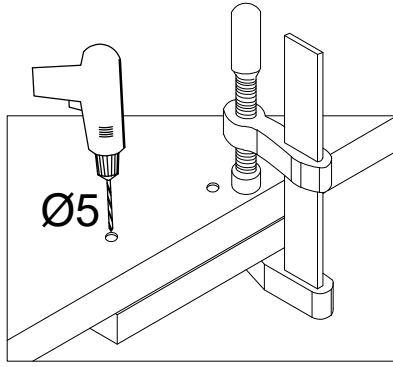

15 D CARGO BB
FRONT

KUH.70980

Ersatzteil Nummer	Dimension
KUH.70980	713x146x19

L=160mm	M4x22mm
	
S	U
1	2

ISM-KUH-01664

1

2