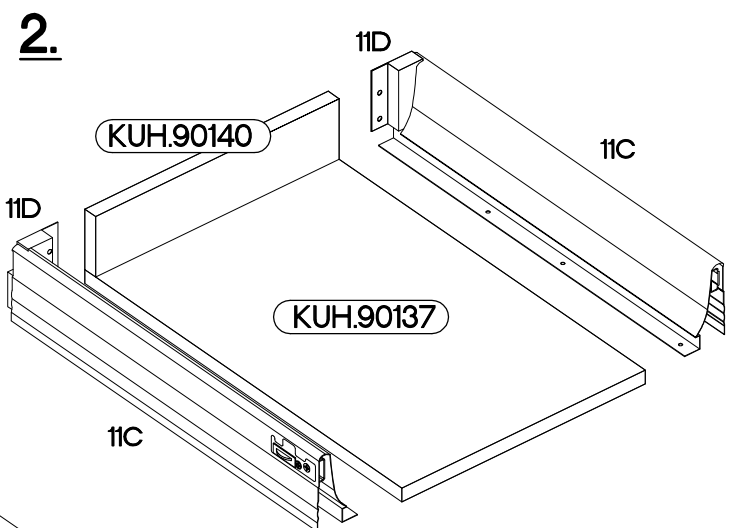

60 DKS-2100 1F 3S

FRONT

Ersatzteil Nummer	Dimension
KUH.70964	140x596x19
KUH.70965 x2	283x596x19
KUH.70966	1280x596x19
KUH.90137 x3	492x442x16
KUH.90140	480x70x16
KUH.90142 x2	480x148x16

				 11A      11C		 11B      11D				
		3	3	2	1					
 11E	 11F	 11G	 11H	 M3	 P1	 P5	 P11	 S	 U	 U8
6	4	6	4	12	12	18	12	4	2	6

ISM-KUH-01684

1

 11B	 11C	 11E	 11F	 11H	 P11	 P5	 11G
2	2	4	4	4	8	16	4

x2

					
11D	11C	11E	P11	P5	11G
1	1	2	4	8	2

		
11A	M3	P1
3	12	12

4

LEFT

RIGHT

5

 HG 3	 P5 6
--	--

L=160mm	M4x22mm	M4x27mm
		
S	U	U8
4	2	6