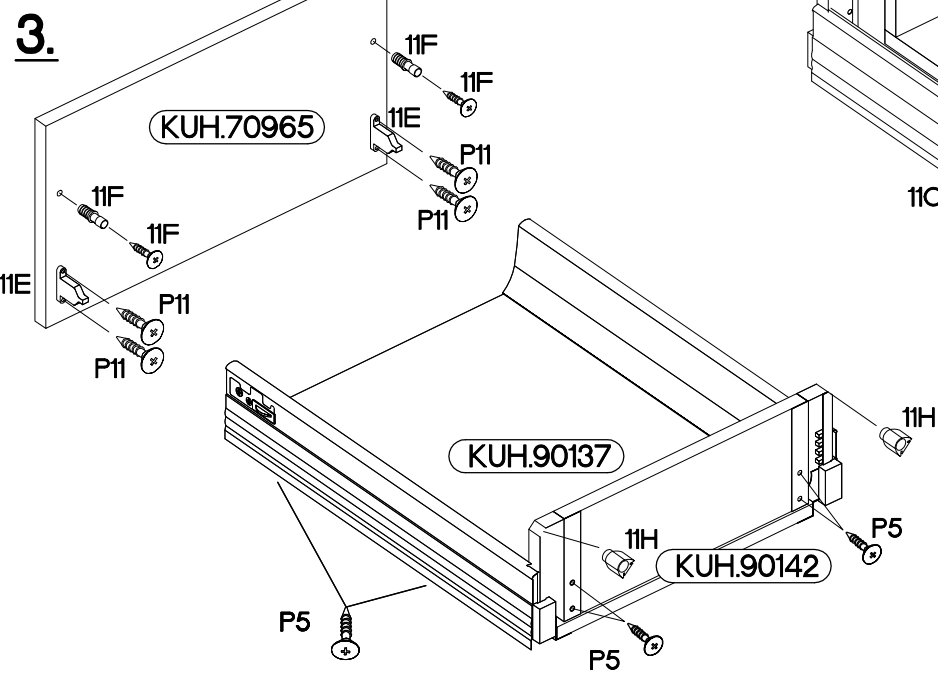

60 DKS-2100 1F 3S

FRONT

Ersatzteil Nummer	Dimension
KUH.70964	140x596x19
KUH.70965 x2	283x596x19
KUH.70966	1280x596x19
KUH.90137 x3	492x442x16
KUH.90140	480x70x16
KUH.90142 x2	480x148x16

				 11A      11C		 11B      11D				
		3	3	2	1					
 11E	 11F	 11G	 11H	 M3	 P1	 P5	 P11	 S	 U	 U8
6	4	6	4	12	12	18	12	4	2	6

ISM-KUH-01684

1

 11B	 11C	 11E	 11F	 11H	 P11	 P5	 11G
2	2	4	4	4	8	16	4

x2

					
11D	11C	11E	P11	P5	11G
1	1	2	4	8	2

		
11A	M3	P1
3	12	12

4

LEFT

RIGHT

5

 HG 3	 P5 6
--	--

L=160mm	M4x22mm	M4x27mm
		
S	U	U8
4	2	6