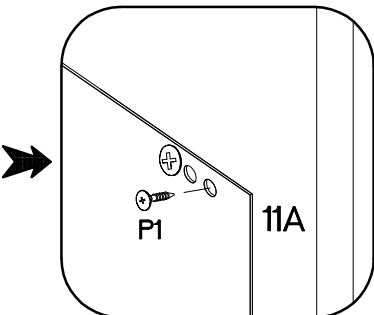

60 DKS-2100 1F 3S

FRONT

Ersatzteil Nummer	Dimension
KUH.70964	140x596x19
KUH.70965 x2	283x596x19
KUH.70966	1280x596x19
KUH.90137 x3	492x442x16
KUH.90140	480x70x16
KUH.90142 x2	480x148x16

				 11A      11C		 11B      11D				
		3	3	2	1					
 11E	 11F	 11G	 11H	 M3	 P1	 P5	 P11	 S	 U	 U8
6	4	6	4	12	12	18	12	4	2	6

ISM-KUH-01684

1

 11B	 11C	 11E	 11F	 11H	 P11	 P5	 11G
2	2	4	4	4	8	16	4

x2

					
11D	11C	11E	P11	P5	11G
1	1	2	4	8	2

		
11A	M3	P1
3	12	12

4

LEFT

RIGHT

5

 HG 3	 P5 6
--	--

L=160mm	M4x22mm	M4x27mm
		
S	U	U8
4	2	6