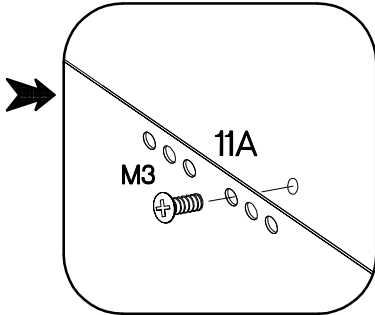

60 DKS-2100 1F 3S

FRONT

Ersatzteil Nummer	Dimension
KUH.70964	140x596x19
KUH.70965 x2	283x596x19
KUH.70966	1280x596x19
KUH.90137 x3	492x442x16
KUH.90140	480x70x16
KUH.90142 x2	480x148x16

				 11A      11C		 11B      11D				
		3	3	2	1					
 11E	 11F	 11G	 11H	 M3	 P1	 P5	 P11	 S	 U	 U8
6	4	6	4	12	12	18	12	4	2	6

ISM-KUH-01684

1

 11B	 11C	 11E	 11F	 11H	 P11	 P5	 11G
2	2	4	4	4	8	16	4

x2

					
11D	11C	11E	P11	P5	11G
1	1	2	4	8	2

		
11A	M3	P1
3	12	12

4

LEFT

RIGHT

5

 HG 3	 P5 6
--	--

L=160mm	M4x22mm	M4x27mm
		
S	U	U8
4	2	6