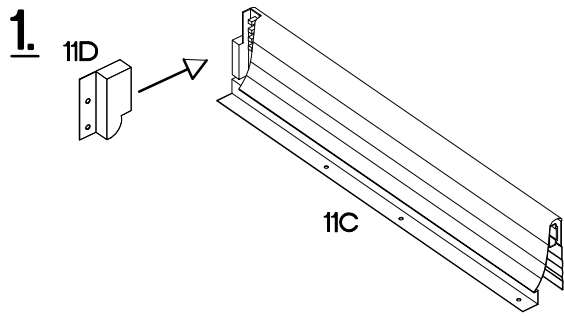

60 DKS-2100 1F 3S

FRONT

Ersatzteil Nummer	Dimension
KUH.70964	140x596x19
KUH.70965 x2	283x596x19
KUH.70966	1280x596x19
KUH.90137 x3	492x442x16
KUH.90140	480x70x16
KUH.90142 x2	480x148x16

				 11A      11C		 11B      11D				
		3	3	2	1					
 11E	 11F	 11G	 11H	 M3	 P1	 P5	 P11	 S	 U	 U8
6	4	6	4	12	12	18	12	4	2	6

ISM-KUH-01684

1

 11B	 11C	 11E	 11F	 11H	 P11	 P5	 11G
2	2	4	4	4	8	16	4

x2

					
11D	11C	11E	P11	P5	11G
1	1	2	4	8	2

		
11A	M3	P1
3	12	12

4

LEFT

RIGHT

5

 HG 3	 P5 6
--	--

L=160mm	M4x22mm	M4x27mm
		
S	U	U8
4	2	6