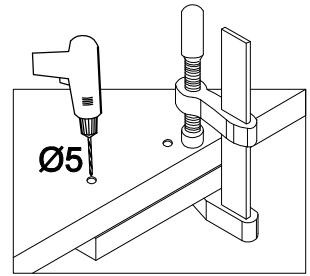

60 DKS-2100 1F 3S

FRONT

Ersatzteil Nummer	Dimension
KUH.70964	140x596x19
KUH.70965 x2	283x596x19
KUH.70966	1280x596x19
KUH.90137 x3	492x442x16
KUH.90140	480x70x16
KUH.90142 x2	480x148x16

				 11A      11C		 11B      11D				
		3	3	2	1					
 11E	 11F	 11G	 11H	 M3	 P1	 P5	 P11	 S	 U	 U8
6	4	6	4	12	12	18	12	4	2	6

ISM-KUH-01684

1

 11B	 11C	 11E	 11F	 11H	 P11	 P5	 11G
2	2	4	4	4	8	16	4

x2

					
11D	11C	11E	P11	P5	11G
1	1	2	4	8	2

		
11A	M3	P1
3	12	12

4

LEFT

RIGHT

5

 HG 3	 P5 6
--	--

L=160mm	M4x22mm	M4x27mm
		
S	U	U8
4	2	6