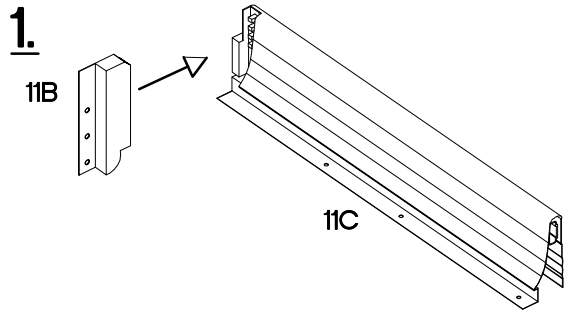

60 DKS-2100 1F 3S

FRONT

Ersatzteil Nummer	Dimension
KUH.70964	140x596x19
KUH.70965 x2	283x596x19
KUH.70966	1280x596x19
KUH.90137 x3	492x442x16
KUH.90140	480x70x16
KUH.90142 x2	480x148x16

				 11A      11C		 11B      11D				
		3	3	2	1					
 11E	 11F	 11G	 11H	 M3	 P1	 P5	 P11	 S	 U	 U8
6	4	6	4	12	12	18	12	4	2	6

ISM-KUH-01684

1

 11B	 11C	 11E	 11F	 11H	 P11	 P5	 11G
2	2	4	4	4	8	16	4

x2

					
11D	11C	11E	P11	P5	11G
1	1	2	4	8	2

		
11A	M3	P1
3	12	12

4

LEFT

RIGHT

5

 HG 3	 P5 6
--	--

L=160mm	M4x22mm	M4x27mm
		
S	U	U8
4	2	6