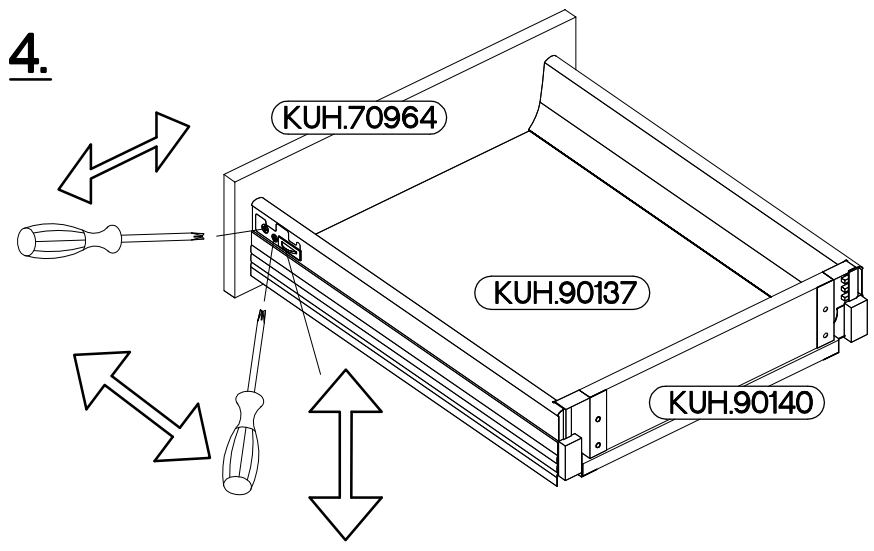

60 DKS-2100 1F 3S

FRONT

Ersatzteil Nummer	Dimension
KUH.70964	140x596x19
KUH.70965 x2	283x596x19
KUH.70966	1280x596x19
KUH.90137 x3	492x442x16
KUH.90140	480x70x16
KUH.90142 x2	480x148x16

				 11A      11C		 11B      11D				
		3	3	2	1					
 11E	 11F	 11G	 11H	 M3	 P1	 P5	 P11	 S	 U	 U8
6	4	6	4	12	12	18	12	4	2	6

ISM-KUH-01684

1

 11B	 11C	 11E	 11F	 11H	 P11	 P5	 11G
2	2	4	4	4	8	16	4

x2

					
11D	11C	11E	P11	P5	11G
1	1	2	4	8	2

		
11A	M3	P1
3	12	12

4

LEFT

RIGHT

5

 HG 3	 P5 6
--	--

L=160mm	M4x22mm	M4x27mm
		
S	U	U8
4	2	6