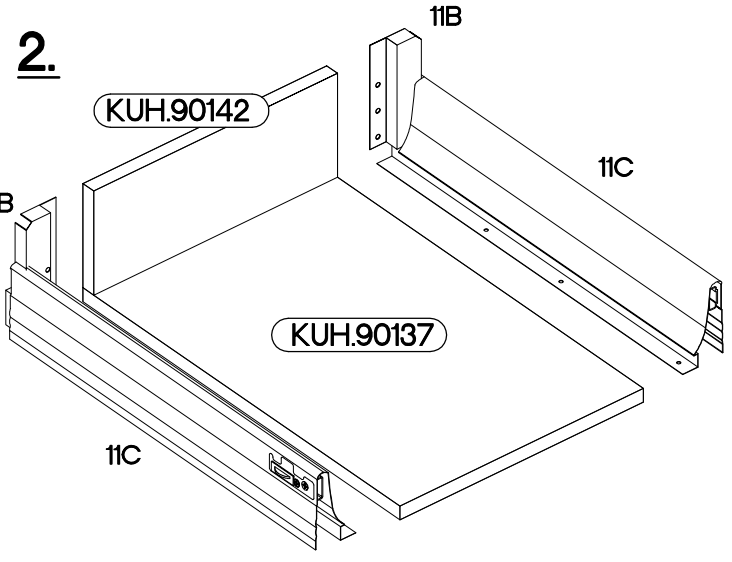

60 DKS-2100 1F 3S

FRONT

Ersatzteil Nummer	Dimension
KUH.70964	140x596x19
KUH.70965 x2	283x596x19
KUH.70966	1280x596x19
KUH.90137 x3	492x442x16
KUH.90140	480x70x16
KUH.90142 x2	480x148x16

				 11A      11C		 11B      11D				
		3	3	2	1					
 11E	 11F	 11G	 11H	 M3	 P1	 P5	 P11	 S	 U	 U8
6	4	6	4	12	12	18	12	4	2	6

ISM-KUH-01684

1

 11B	 11C	 11E	 11F	 11H	 P11	 P5	 11G
2	2	4	4	4	8	16	4

x2

					
11D	11C	11E	P11	P5	11G
1	1	2	4	8	2

		
11A	M3	P1
3	12	12

4

LEFT

RIGHT

5

 HG 3	 P5 6
--	--

L=160mm	M4x22mm	M4x27mm
		
S	U	U8
4	2	6