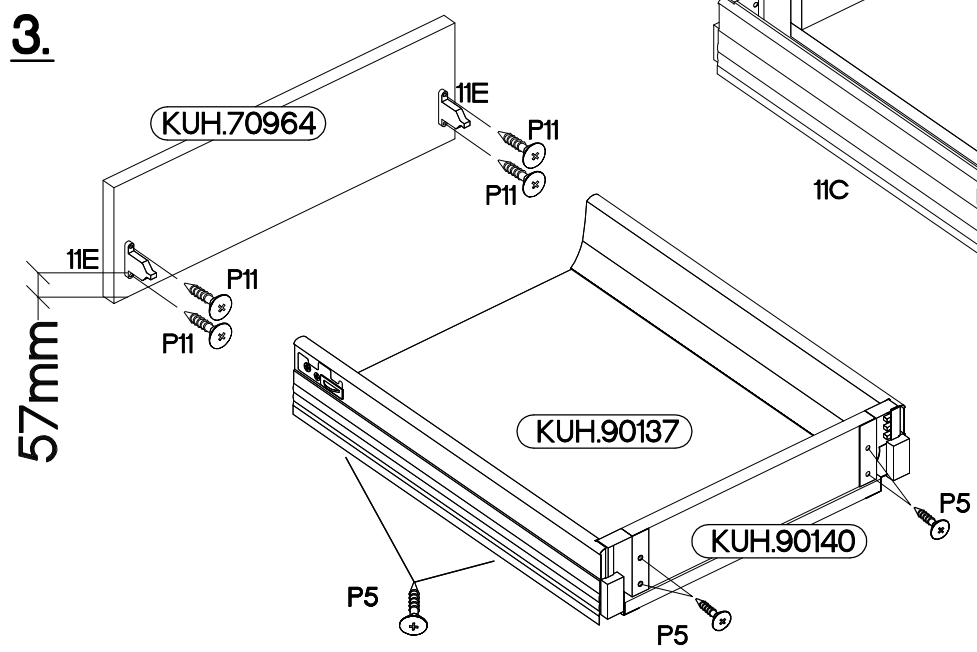

60 DKS-2100 1F 3S

FRONT

Ersatzteil Nummer	Dimension
KUH.70964	140x596x19
KUH.70965 x2	283x596x19
KUH.70966	1280x596x19
KUH.90137 x3	492x442x16
KUH.90140	480x70x16
KUH.90142 x2	480x148x16

				 11A      11C		 11B      11D				
		3	3	2	1					
 11E	 11F	 11G	 11H	 M3	 P1	 P5	 P11	 S	 U	 U8
6	4	6	4	12	12	18	12	4	2	6

ISM-KUH-01684

1

 11B	 11C	 11E	 11F	 11H	 P11	 P5	 11G
2	2	4	4	4	8	16	4

x2

					
11D	11C	11E	P11	P5	11G
1	1	2	4	8	2

		
11A	M3	P1
3	12	12

4

LEFT

RIGHT

5

 HG 3	 P5 6
--	--

L=160mm	M4x22mm	M4x27mm
		
S	U	U8
4	2	6