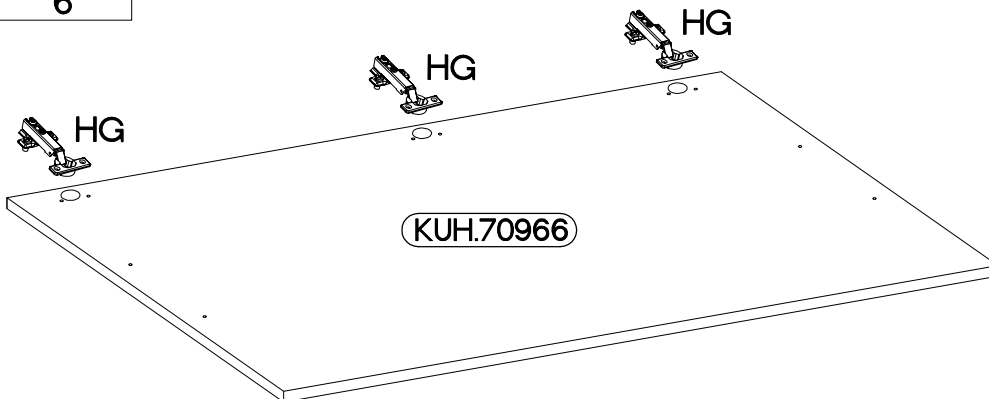

60 DKS-2100 1F 3S

FRONT

Ersatzteil Nummer	Dimension
KUH.70964	140x596x19
KUH.70965 x2	283x596x19
KUH.70966	1280x596x19
KUH.90137 x3	492x442x16
KUH.90140	480x70x16
KUH.90142 x2	480x148x16

				 11A      11C		 11B      11D				
		3	3	2	1					
 11E	 11F	 11G	 11H	 M3	 P1	 P5	 P11	 S	 U	 U8
6	4	6	4	12	12	18	12	4	2	6

ISM-KUH-01684

1

 11B	 11C	 11E	 11F	 11H	 P11	 P5	 11G
2	2	4	4	4	8	16	4

x2

					
11D	11C	11E	P11	P5	11G
1	1	2	4	8	2

		
11A	M3	P1
3	12	12

4

LEFT

RIGHT

5

 HG 3	 P5 6
--	--

L=160mm	M4x22mm	M4x27mm
		
S	U	U8
4	2	6