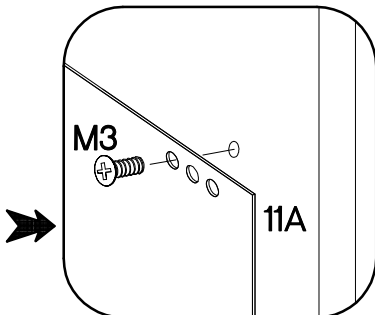

60 DKS-2100 1F 3S

FRONT

Ersatzteil Nummer	Dimension
KUH.70964	140x596x19
KUH.70965 x2	283x596x19
KUH.70966	1280x596x19
KUH.90137 x3	492x442x16
KUH.90140	480x70x16
KUH.90142 x2	480x148x16

				 11A      11C		 11B      11D				
		3	3	2	1					
 11E	 11F	 11G	 11H	 M3	 P1	 P5	 P11	 S	 U	 U8
6	4	6	4	12	12	18	12	4	2	6

ISM-KUH-01684

1

 11B	 11C	 11E	 11F	 11H	 P11	 P5	 11G
2	2	4	4	4	8	16	4

x2

					
11D	11C	11E	P11	P5	11G
1	1	2	4	8	2

		
11A	M3	P1
3	12	12

4

LEFT

RIGHT

5

 HG 3	 P5 6
--	--

L=160mm	M4x22mm	M4x27mm
		
S	U	U8
4	2	6