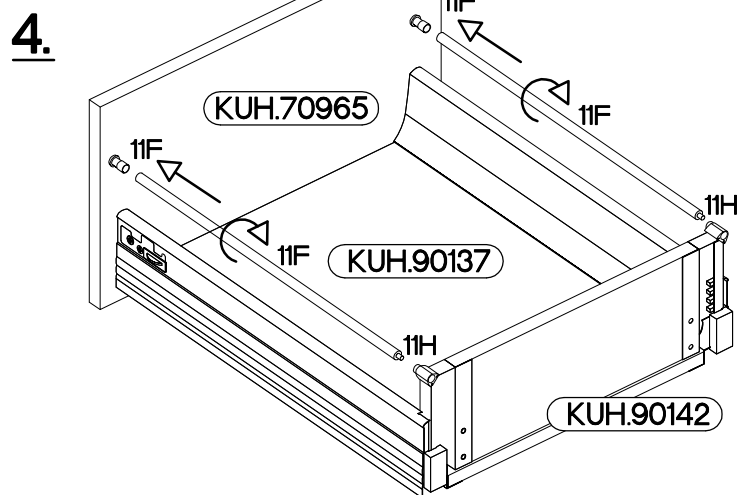

60 DKS-2100 1F 3S

FRONT

Ersatzteil Nummer	Dimension
KUH.70964	140x596x19
KUH.70965 x2	283x596x19
KUH.70966	1280x596x19
KUH.90137 x3	492x442x16
KUH.90140	480x70x16
KUH.90142 x2	480x148x16

				 11A      11C		 11B      11D				
		3	3	2	1					
 11E	 11F	 11G	 11H	 M3	 P1	 P5	 P11	 S	 U	 U8
6	4	6	4	12	12	18	12	4	2	6

ISM-KUH-01684

1

 11B	 11C	 11E	 11F	 11H	 P11	 P5	 11G
2	2	4	4	4	8	16	4

x2

					
11D	11C	11E	P11	P5	11G
1	1	2	4	8	2

		
11A	M3	P1
3	12	12

4

LEFT

RIGHT

5

 HG 3	 P5 6
--	--

L=160mm	M4x22mm	M4x27mm
		
S	U	U8
4	2	6