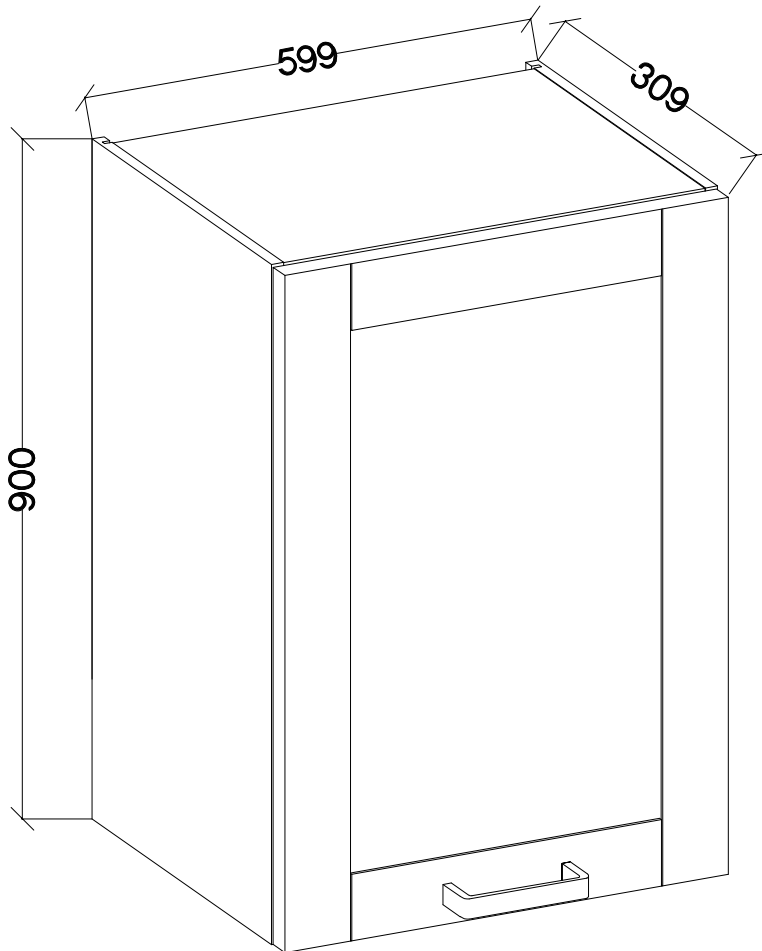

60 G-90 1F  
FRONT

Ersatzteil Nummer	Dimension
KUH.70830	896x596x19

L=160mm	M4x27mm
 S	 U8
1	2

ISM-KUH-01687

1

LEFT

RIGHT

2

$\pm 35/0\text{mm}$	$\pm 3.5 \times 13\text{mm}$
	
HG	P5
2	4

L=160mm	M4x27mm
	
S	U8
1	2