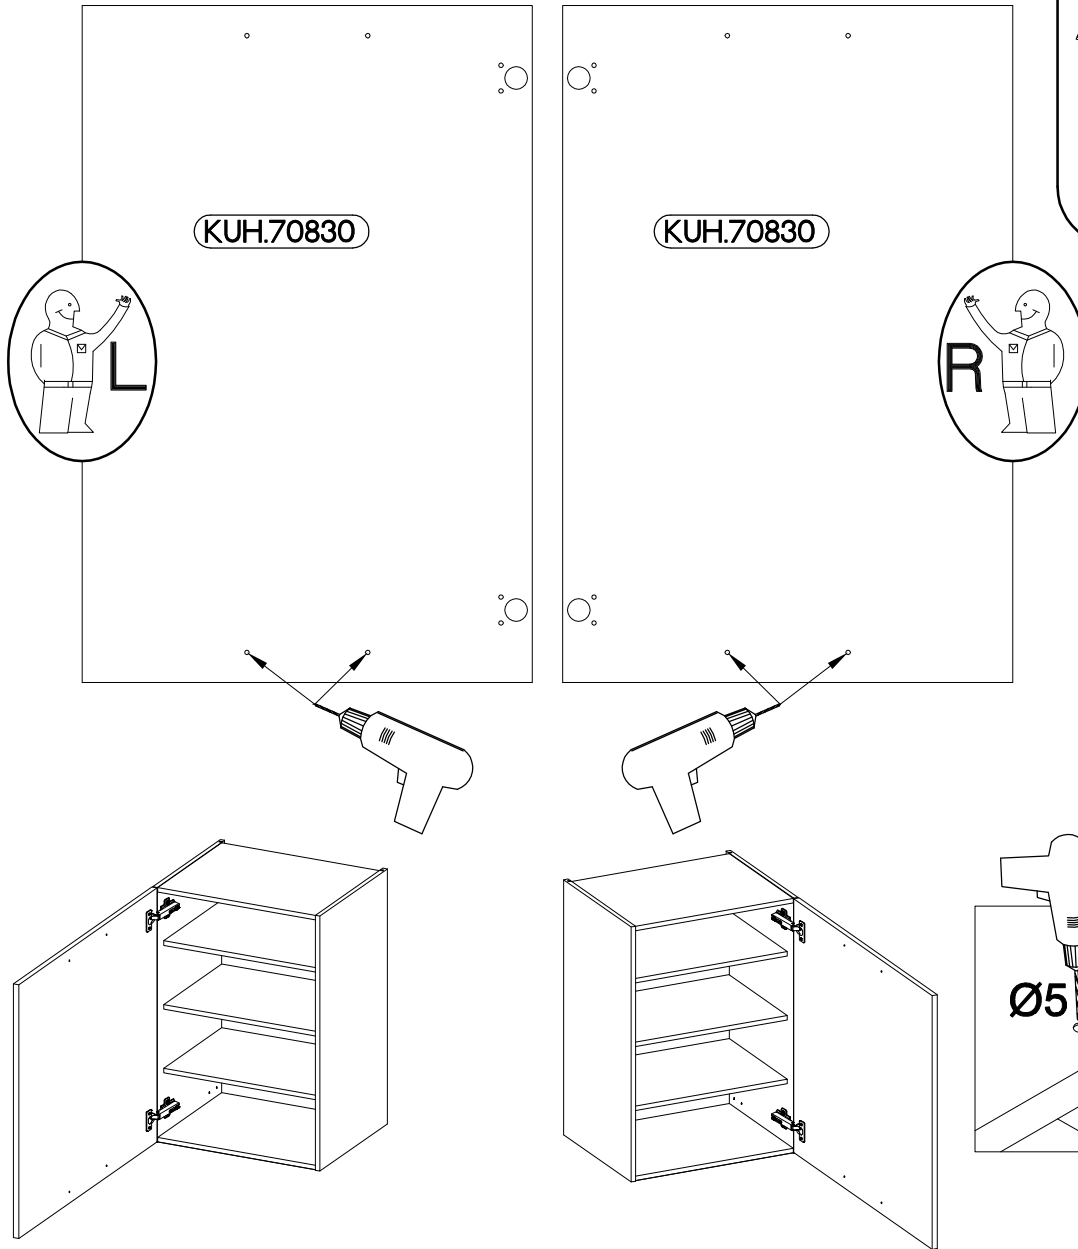

60 G-90 1F  
FRONT

Ersatzteil Nummer	Dimension
KUH.70830	896x596x19

L=160mm	M4x27mm
 S	 U8
1	2

ISM-KUH-01687

1

LEFT

RIGHT

2

$\pm 35/0\text{mm}$	$\pm 3.5 \times 13\text{mm}$
	
HG	P5
2	4

L=160mm	M4x27mm
	
S	U8
1	2