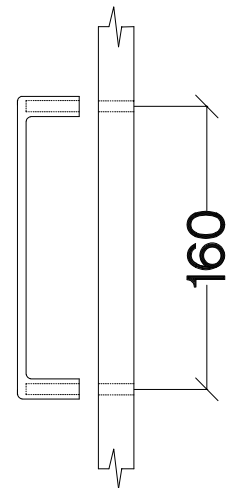

60 G-90 1F  
FRONT

Ersatzteil Nummer	Dimension
KUH.70830	896x596x19

L=160mm	M4x27mm
 S	 U8
1	2

ISM-KUH-01687

1

LEFT

RIGHT

2

$\pm 35/0\text{mm}$	$\pm 3.5 \times 13\text{mm}$
	
HG	P5
2	4

L=160mm	M4x27mm
	
S	U8
1	2