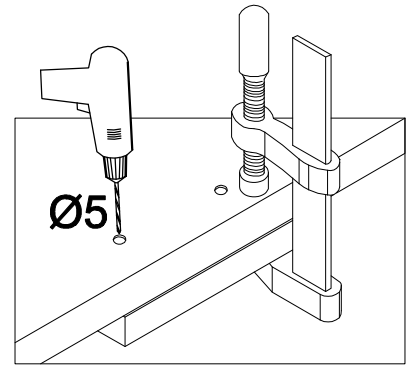

60 G-90 1F  
FRONT

Ersatzteil Nummer	Dimension
KUH.70830	896x596x19

L=160mm	M4x27mm
 S	 U8
1	2

ISM-KUH-01687

1

LEFT

RIGHT

2

$\pm 35/0\text{mm}$	$\pm 3.5 \times 13\text{mm}$
	
HG	P5
2	4

L=160mm	M4x27mm
	
S	U8
1	2