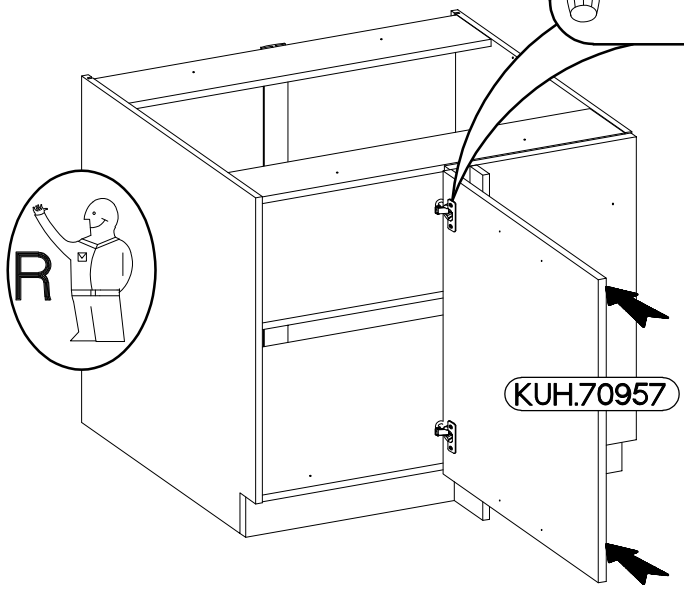

FRONT

105 ND BB

45 G-72 1F

| Ersatzteil Nummer | Dimension |
|-------------------|------------|
| KUH.70957 | 713x446x19 |

ISM-KUH-01673

1

105 ND BB

LEFT

RIGHT

2

| | |
|---|---|
|  $\pm 35/90^\circ$ |  $\pm 3.5 \times 13 \text{mm}$ |
| HG6 | P5 |
| 2 | 4 |

3

| | |
|--|--|
| L=160mm | M4x27mm |
|  |  |
| S | U8 |
| 1 | 2 |

4

45 G-72 1F

LEFT

RIGHT

5

| | |
|---|---|
|  |  |
| †35/0mm | †3.5x13mm |
| HG | P5 |
| 2 | 4 |

6

| | |
|--|--|
| L=160mm | M4x27mm |
|  |  |
| S | U8 |
| 1 | 2 |