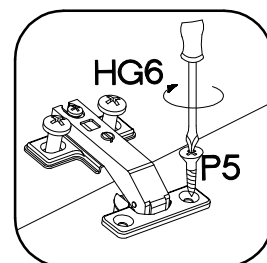

FRONT

105 ND BB

45 G-72 1F

| Ersatzteil Nummer | Dimension |
|-------------------|------------|
| KUH.70957 | 713x446x19 |

ISM-KUH-01673

1

105 ND BB

LEFT

RIGHT

2

| | |
|---|---|
|  $\pm 35/90^\circ$ |  $\pm 3.5 \times 13 \text{mm}$ |
| HG6 | P5 |
| 2 | 4 |

3

| | |
|--|--|
| L=160mm | M4x27mm |
|  |  |
| S | U8 |
| 1 | 2 |

4

45 G-72 1F

LEFT

RIGHT

5

| | |
|---|---|
|  |  |
| †35/0mm | †3.5x13mm |
| HG | P5 |
| 2 | 4 |

6

| | |
|--|--|
| L=160mm | M4x27mm |
|  |  |
| S | U8 |
| 1 | 2 |