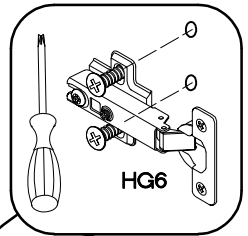

FRONT

105 ND BB

45 G-72 1F

| Ersatzteil Nummer | Dimension |
|-------------------|------------|
| KUH.70957 | 713x446x19 |

ISM-KUH-01673

1

105 ND BB

LEFT

RIGHT

2

| | |
|---|---|
|  $\pm 35/90^\circ$ |  $\pm 3.5 \times 13 \text{mm}$ |
| HG6 | P5 |
| 2 | 4 |

3

| | |
|--|--|
| L=160mm | M4x27mm |
|  |  |
| S | U8 |
| 1 | 2 |

4

45 G-72 1F

LEFT

RIGHT

5

| | |
|---|---|
|  |  |
| †35/0mm | †3.5x13mm |
| HG | P5 |
| 2 | 4 |

6

| | |
|--|--|
| L=160mm | M4x27mm |
|  |  |
| S | U8 |
| 1 | 2 |