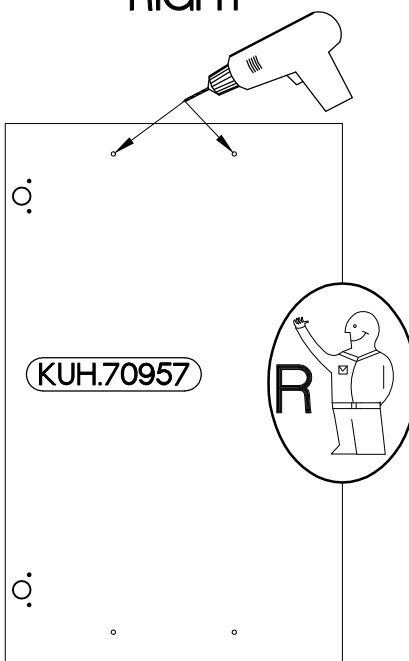

FRONT

105 ND BB

45 G-72 1F

| Ersatzteil Nummer | Dimension |
|-------------------|------------|
| KUH.70957 | 713x446x19 |

ISM-KUH-01673

1

105 ND BB

LEFT

RIGHT

2

| | |
|---|---|
|  $\pm 35/90^\circ$ |  $\pm 3.5 \times 13 \text{mm}$ |
| HG6 | P5 |
| 2 | 4 |

3

| | |
|--|--|
| L=160mm | M4x27mm |
|  |  |
| S | U8 |
| 1 | 2 |

4

45 G-72 1F

LEFT

RIGHT

5

| | |
|---|---|
|  |  |
| †35/0mm | †3.5x13mm |
| HG | P5 |
| 2 | 4 |

6

| | |
|--|--|
| L=160mm | M4x27mm |
|  |  |
| S | U8 |
| 1 | 2 |