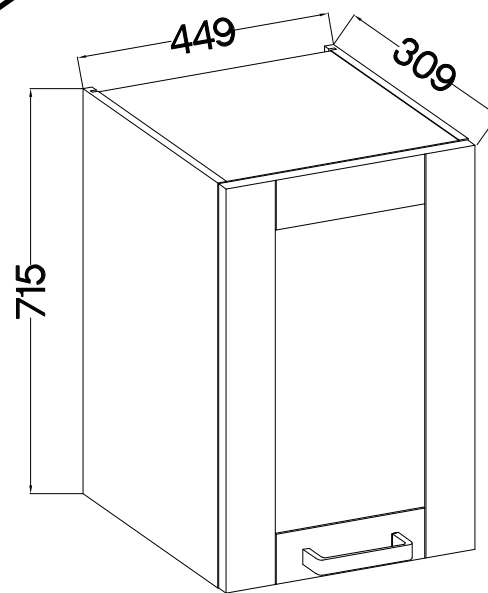

FRONT

105 ND BB

45 G-72 1F

| Ersatzteil Nummer | Dimension |
|-------------------|------------|
| KUH.70957 | 713x446x19 |

ISM-KUH-01673

1

105 ND BB

LEFT

RIGHT

2

| | |
|---|---|
|  $\pm 35/90^\circ$ |  $\pm 3.5 \times 13 \text{mm}$ |
| HG6 | P5 |
| 2 | 4 |

3

| | |
|--|--|
| L=160mm | M4x27mm |
|  |  |
| S | U8 |
| 1 | 2 |

4

45 G-72 1F

LEFT

RIGHT

5

| | |
|---|---|
|  |  |
| †35/0mm | †3.5x13mm |
| HG | P5 |
| 2 | 4 |

6

| | |
|--|--|
| L=160mm | M4x27mm |
|  |  |
| S | U8 |
| 1 | 2 |