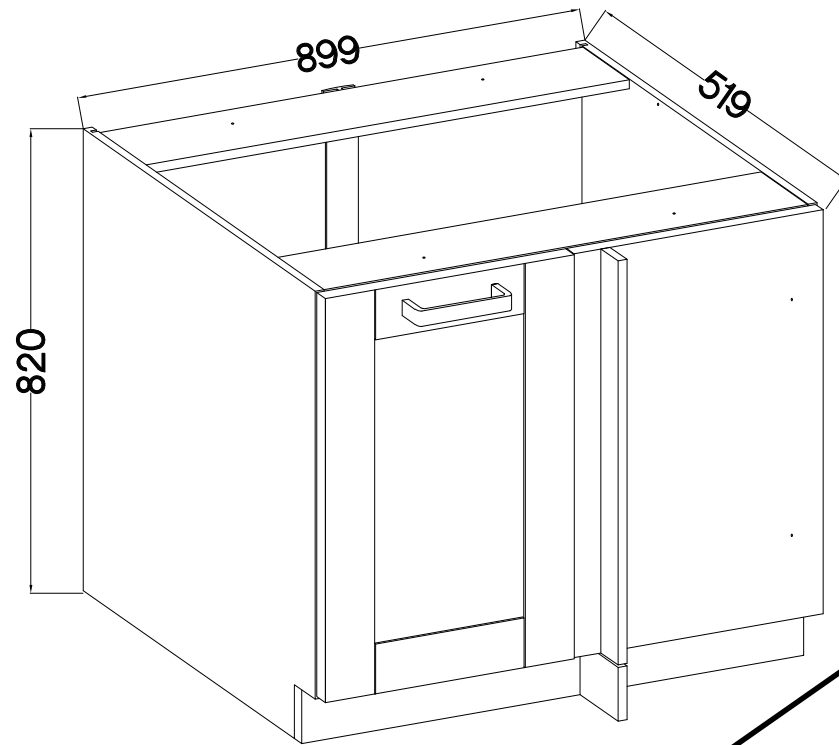

FRONT

105 ND BB

45 G-72 1F

| Ersatzteil Nummer | Dimension |
|-------------------|------------|
| KUH.70957 | 713x446x19 |

ISM-KUH-01673

1

105 ND BB

LEFT

RIGHT

2

| | |
|---|---|
|  $\pm 35/90^\circ$ |  $\pm 3.5 \times 13 \text{mm}$ |
| HG6 | P5 |
| 2 | 4 |

3

| | |
|--|--|
| L=160mm | M4x27mm |
|  |  |
| S | U8 |
| 1 | 2 |

4

45 G-72 1F

LEFT

RIGHT

5

| | |
|---|---|
|  |  |
| †35/0mm | †3.5x13mm |
| HG | P5 |
| 2 | 4 |

6

| | |
|--|--|
| L=160mm | M4x27mm |
|  |  |
| S | U8 |
| 1 | 2 |