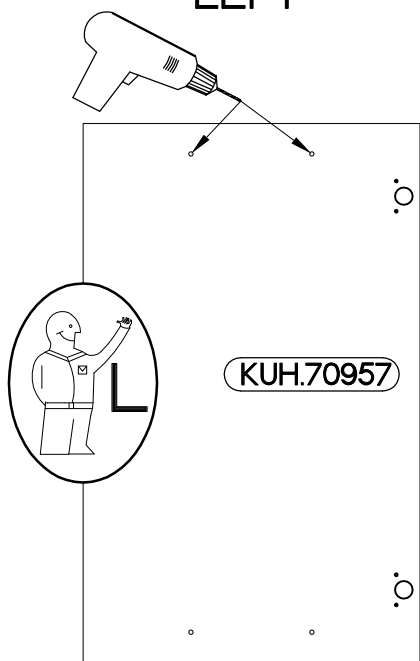

FRONT

105 ND BB

45 G-72 1F

| Ersatzteil Nummer | Dimension |
|-------------------|------------|
| KUH.70957 | 713x446x19 |

ISM-KUH-01673

1

105 ND BB

LEFT

RIGHT

2

| | |
|---|---|
|  $\pm 35/90^\circ$ |  $\pm 3.5 \times 13 \text{mm}$ |
| HG6 | P5 |
| 2 | 4 |

3

| | |
|--|--|
| L=160mm | M4x27mm |
|  |  |
| S | U8 |
| 1 | 2 |

4

45 G-72 1F

LEFT

RIGHT

5

| | |
|---|---|
|  |  |
| †35/0mm | †3.5x13mm |
| HG | P5 |
| 2 | 4 |

6

| | |
|--|--|
| L=160mm | M4x27mm |
|  |  |
| S | U8 |
| 1 | 2 |