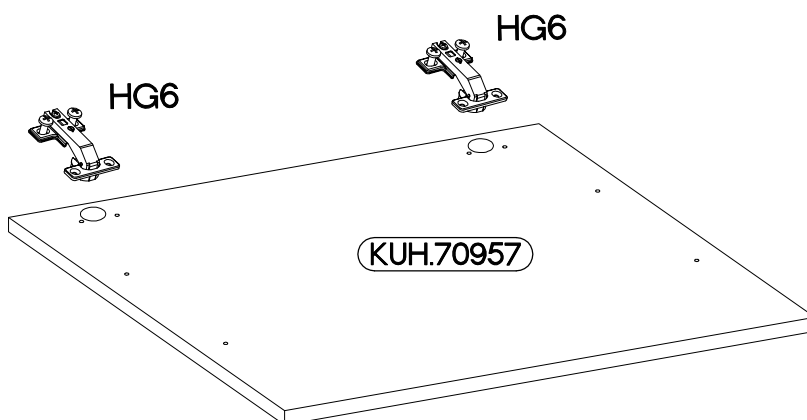

FRONT

105 ND BB

45 G-72 1F

| Ersatzteil Nummer | Dimension |
|-------------------|------------|
| KUH.70957 | 713x446x19 |

ISM-KUH-01673

1

105 ND BB

LEFT

RIGHT

2

| | |
|---|---|
|  $\pm 35/90^\circ$ |  $\pm 3.5 \times 13 \text{mm}$ |
| HG6 | P5 |
| 2 | 4 |

3

| | |
|--|--|
| L=160mm | M4x27mm |
|  |  |
| S | U8 |
| 1 | 2 |

4

45 G-72 1F

LEFT

RIGHT

5

| | |
|---|---|
|  |  |
| †35/0mm | †3.5x13mm |
| HG | P5 |
| 2 | 4 |

6

| | |
|--|--|
| L=160mm | M4x27mm |
|  |  |
| S | U8 |
| 1 | 2 |