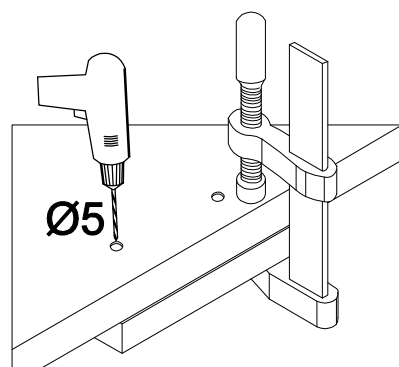

FRONT

105 ND BB

45 G-72 1F

| Ersatzteil Nummer | Dimension |
|-------------------|------------|
| KUH.70957 | 713x446x19 |

ISM-KUH-01673

1

105 ND BB

LEFT

RIGHT

2

| | |
|---|---|
|  $\pm 35/90^\circ$ |  $\pm 3.5 \times 13 \text{mm}$ |
| HG6 | P5 |
| 2 | 4 |

3

| | |
|--|--|
| L=160mm | M4x27mm |
|  |  |
| S | U8 |
| 1 | 2 |

4

45 G-72 1F

LEFT

RIGHT

5

| | |
|---|---|
|  |  |
| †35/0mm | †3.5x13mm |
| HG | P5 |
| 2 | 4 |

6

| | |
|--|--|
| L=160mm | M4x27mm |
|  |  |
| S | U8 |
| 1 | 2 |