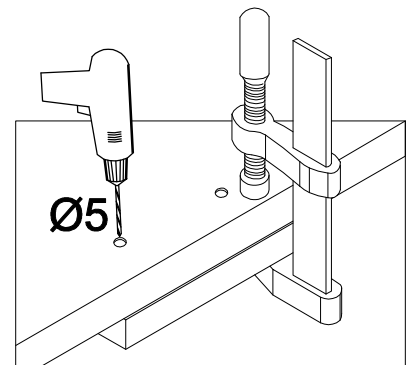

FRONT

105 ND BB

45 G-72 1F

| Ersatzteil Nummer | Dimension |
|-------------------|------------|
| KUH.70957 | 713x446x19 |

ISM-KUH-01673

1

105 ND BB

LEFT

RIGHT

2

| | |
|---|---|
|  $\pm 35/90^\circ$ |  $\pm 3.5 \times 13 \text{mm}$ |
| HG6 | P5 |
| 2 | 4 |

3

| | |
|--|--|
| L=160mm | M4x27mm |
|  |  |
| S | U8 |
| 1 | 2 |

4

45 G-72 1F

LEFT

RIGHT

5

| | |
|---|---|
|  |  |
| †35/0mm | †3.5x13mm |
| HG | P5 |
| 2 | 4 |

6

| | |
|--|--|
| L=160mm | M4x27mm |
|  |  |
| S | U8 |
| 1 | 2 |