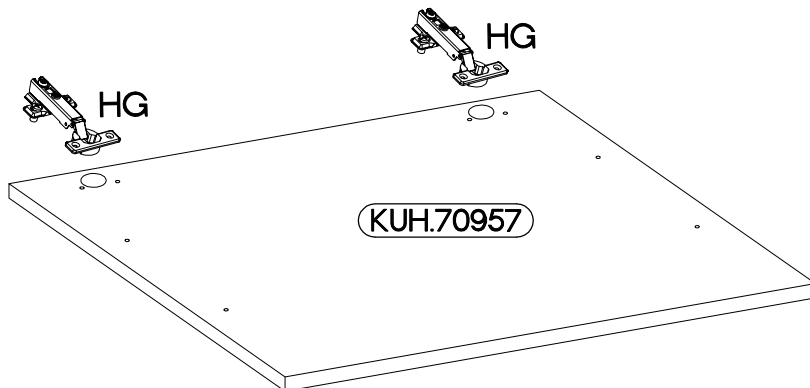

FRONT

105 ND BB

45 G-72 1F

| Ersatzteil Nummer | Dimension |
|-------------------|------------|
| KUH.70957 | 713x446x19 |

ISM-KUH-01673

1

105 ND BB

LEFT

RIGHT

2

| | |
|---|---|
|  $\pm 35/90^\circ$ |  $\pm 3.5 \times 13 \text{mm}$ |
| HG6 | P5 |
| 2 | 4 |

3

| | |
|--|--|
| L=160mm | M4x27mm |
|  |  |
| S | U8 |
| 1 | 2 |

4

45 G-72 1F

LEFT

RIGHT

5

| | |
|---|---|
|  |  |
| †35/0mm | †3.5x13mm |
| HG | P5 |
| 2 | 4 |

6

| | |
|--|--|
| L=160mm | M4x27mm |
|  |  |
| S | U8 |
| 1 | 2 |