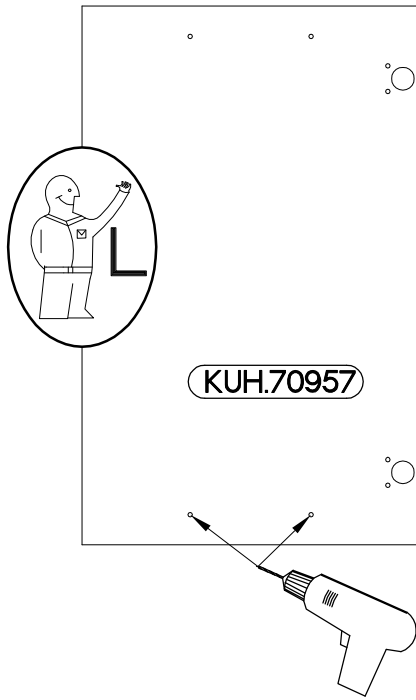

FRONT

105 ND BB

45 G-72 1F

| Ersatzteil Nummer | Dimension |
|-------------------|------------|
| KUH.70957 | 713x446x19 |

ISM-KUH-01673

1

105 ND BB

LEFT

RIGHT

2

| | |
|---|---|
|  $\pm 35/90^\circ$ |  $\pm 3.5 \times 13 \text{mm}$ |
| HG6 | P5 |
| 2 | 4 |

3

| | |
|--|--|
| L=160mm | M4x27mm |
|  |  |
| S | U8 |
| 1 | 2 |

4

45 G-72 1F

LEFT

RIGHT

5

| | |
|---|---|
|  |  |
| †35/0mm | †3.5x13mm |
| HG | P5 |
| 2 | 4 |

6

| | |
|--|--|
| L=160mm | M4x27mm |
|  |  |
| S | U8 |
| 1 | 2 |