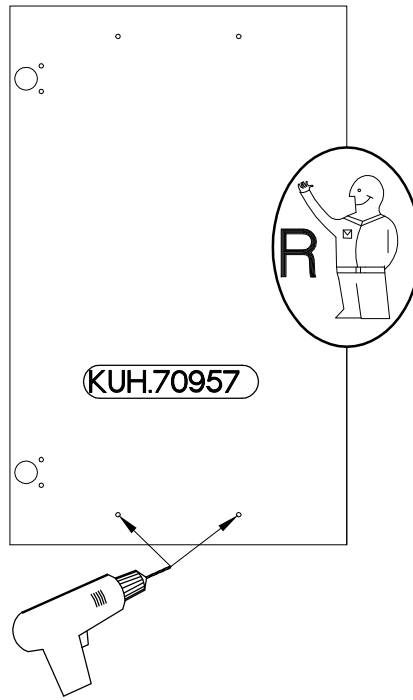

FRONT

105 ND BB

45 G-72 1F

| Ersatzteil Nummer | Dimension |
|-------------------|------------|
| KUH.70957 | 713x446x19 |

ISM-KUH-01673

1

105 ND BB

LEFT

RIGHT

2

| | |
|---|---|
|  $\pm 35/90^\circ$ |  $\pm 3.5 \times 13 \text{mm}$ |
| HG6 | P5 |
| 2 | 4 |

3

| | |
|--|--|
| L=160mm | M4x27mm |
|  |  |
| S | U8 |
| 1 | 2 |

4

45 G-72 1F

LEFT

RIGHT

5

| | |
|---|---|
|  |  |
| †35/0mm | †3.5x13mm |
| HG | P5 |
| 2 | 4 |

6

| | |
|--|--|
| L=160mm | M4x27mm |
|  |  |
| S | U8 |
| 1 | 2 |