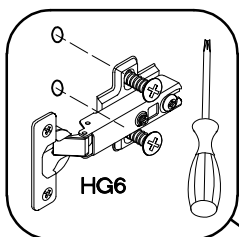

FRONT

105 ND BB

45 G-72 1F

| Ersatzteil Nummer | Dimension |
|-------------------|------------|
| KUH.70957 | 713x446x19 |

ISM-KUH-01673

1

105 ND BB

LEFT

RIGHT

2

| | |
|---|---|
|  $\pm 35/90^\circ$ |  $\pm 3.5 \times 13 \text{mm}$ |
| HG6 | P5 |
| 2 | 4 |

3

| | |
|--|--|
| L=160mm | M4x27mm |
|  |  |
| S | U8 |
| 1 | 2 |

4

45 G-72 1F

LEFT

RIGHT

5

| | |
|---|---|
|  |  |
| †35/0mm | †3.5x13mm |
| HG | P5 |
| 2 | 4 |

6

| | |
|--|--|
| L=160mm | M4x27mm |
|  |  |
| S | U8 |
| 1 | 2 |