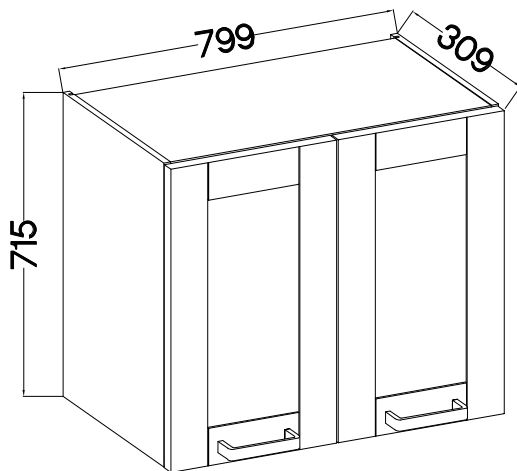

80 D 2F BB
80 ZL 2F BB
80 G-72 2F
FRONT

80 D 2F BB

80 ZL 2F BB

80 G-72 2F

KUH.70954

KUH.70954

Ersatzteil Nummer	Dimension
KUH.70954 x2	713x396x19

ISM-KUH-01689

1

80 D 2F BB

2

+35/0mm  HG 4	+3.5x13mm  P5 8
--	--

3

L=160mm	M4x27mm
	
S	U8
2	4

4

80 ZL 2F BB

5

+35/0mm  HG 4	+3.5x13mm  P5 8
--	--

6

L=160mm	M4x27mm
	
S	U8
2	4

7

80 G-72 2F

8

+35/0mm  HG 4	+3.5x13mm  P5 8
--	--

L=160mm	M4x27mm
	
S	U8
2	4