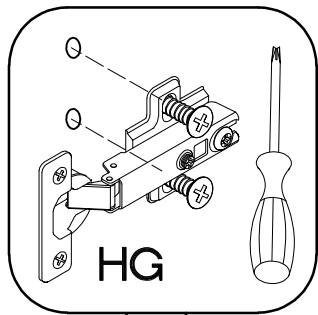

80 D 2F BB
80 ZL 2F BB
80 G-72 2F
FRONT

80 D 2F BB

80 ZL 2F BB

80 G-72 2F

KUH.70954

KUH.70954

Ersatzteil Nummer	Dimension
KUH.70954 x2	713x396x19

ISM-KUH-01689

1

80 D 2F BB

2

+35/0mm  HG 4	+3.5x13mm  P5 8
--	--

3

L=160mm	M4x27mm
	
S	U8
2	4

4

80 ZL 2F BB

5

+35/0mm  HG 4	+3.5x13mm  P5 8
--	--

6

L=160mm	M4x27mm
	
S	U8
2	4

7

80 G-72 2F

8

+35/0mm  HG 4	+3.5x13mm  P5 8
--	--

L=160mm	M4x27mm
	
S	U8
2	4