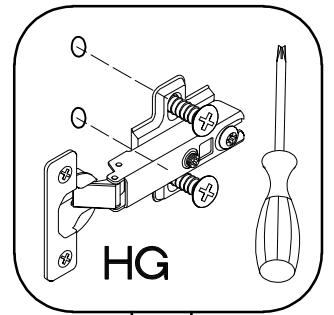

80 D 2F BB
80 ZL 2F BB
80 G-72 2F
FRONT

80 D 2F BB

80 ZL 2F BB

80 G-72 2F

KUH.70954

KUH.70954

Ersatzteil Nummer	Dimension
KUH.70954 x2	713x396x19

ISM-KUH-01689

1

80 D 2F BB

2

+35/0mm  HG 4	+3.5x13mm  P5 8
--	--

3

L=160mm	M4x27mm
	
S	U8
2	4

4

80 ZL 2F BB

5

+35/0mm  HG 4	+3.5x13mm  P5 8
--	--

6

L=160mm	M4x27mm
	
S	U8
2	4

7

80 G-72 2F

8

+35/0mm  HG 4	+3.5x13mm  P5 8
--	--

L=160mm	M4x27mm
	
S	U8
2	4