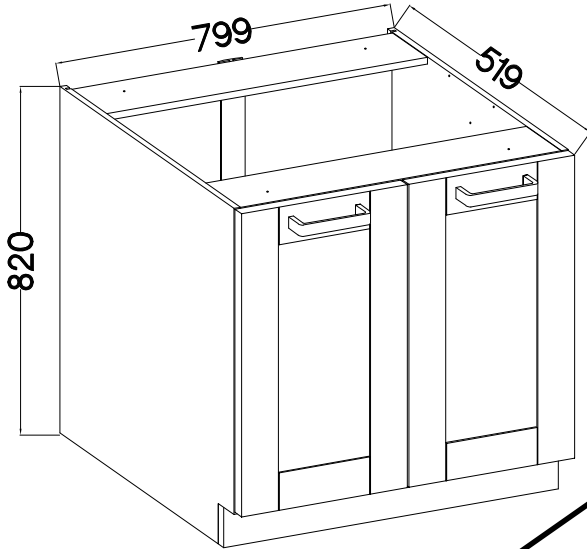

80 D 2F BB
80 ZL 2F BB
80 G-72 2F
FRONT

80 D 2F BB

80 ZL 2F BB

80 G-72 2F

KUH.70954

KUH.70954

Ersatzteil Nummer	Dimension
KUH.70954 x2	713x396x19

ISM-KUH-01689

1

80 D 2F BB

2

+35/0mm  HG 4	+3.5x13mm  P5 8
--	--

3

L=160mm	M4x27mm
	
S	U8
2	4

4

80 ZL 2F BB

5

+35/0mm  HG 4	+3.5x13mm  P5 8
--	--

6

L=160mm	M4x27mm
	
S	U8
2	4

7

80 G-72 2F

8

+35/0mm  HG 4	+3.5x13mm  P5 8
--	--

L=160mm	M4x27mm
	
S	U8
2	4