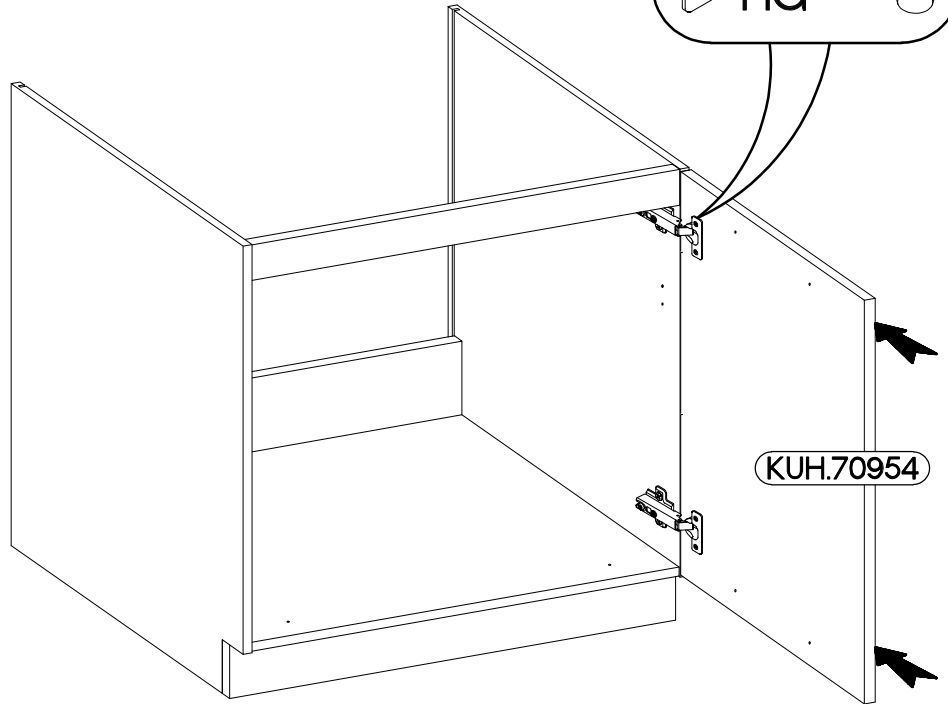

80 D 2F BB
80 ZL 2F BB
80 G-72 2F
FRONT

80 D 2F BB

80 ZL 2F BB

80 G-72 2F

KUH.70954

KUH.70954

Ersatzteil Nummer	Dimension
KUH.70954 x2	713x396x19

ISM-KUH-01689

1

80 D 2F BB

2

+35/0mm  HG 4	+3.5x13mm  P5 8
--	--

3

L=160mm	M4x27mm
	
S	U8
2	4

4

80 ZL 2F BB

5

+35/0mm  HG 4	+3.5x13mm  P5 8
--	--

6

L=160mm	M4x27mm
	
S	U8
2	4

7

80 G-72 2F

8

+35/0mm  HG 4	+3.5x13mm  P5 8
--	--

L=160mm	M4x27mm
	
S	U8
2	4