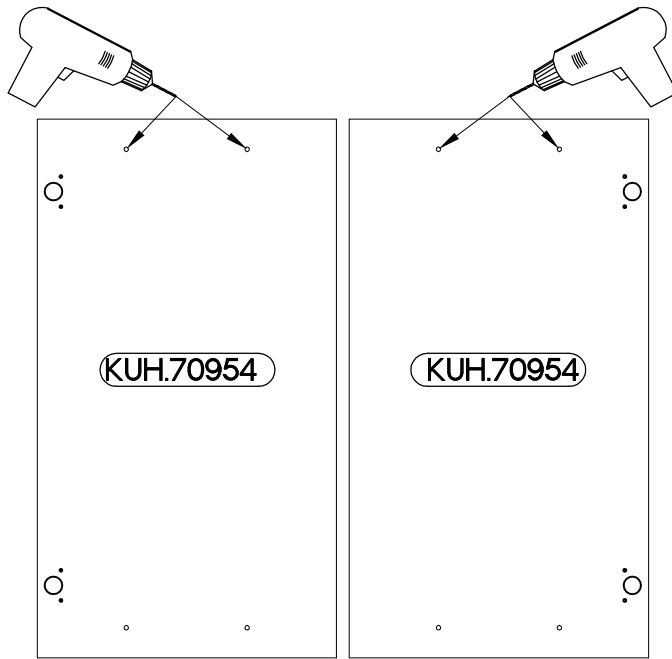

80 D 2F BB
80 ZL 2F BB
80 G-72 2F
FRONT

80 D 2F BB

80 ZL 2F BB

80 G-72 2F

KUH.70954

KUH.70954

Ersatzteil Nummer	Dimension
KUH.70954 x2	713x396x19

ISM-KUH-01689

1

80 D 2F BB

2

+35/0mm  HG 4	+3.5x13mm  P5 8
--	--

3

L=160mm	M4x27mm
	
S	U8
2	4

4

80 ZL 2F BB

5

+35/0mm  HG 4	+3.5x13mm  P5 8
--	--

6

L=160mm	M4x27mm
	
S	U8
2	4

7

80 G-72 2F

8

+35/0mm  HG 4	+3.5x13mm  P5 8
--	--

L=160mm	M4x27mm
	
S	U8
2	4