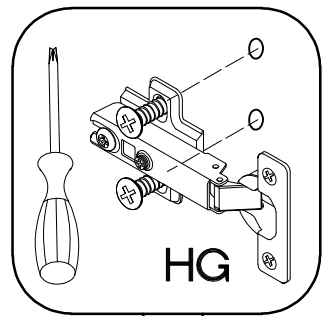

80 D 2F BB
80 ZL 2F BB
80 G-72 2F
FRONT

80 D 2F BB

80 ZL 2F BB

80 G-72 2F

KUH.70954

KUH.70954

Ersatzteil Nummer	Dimension
KUH.70954 x2	713x396x19

ISM-KUH-01689

1

80 D 2F BB

2

+35/0mm  HG 4	+3.5x13mm  P5 8
--	--

3

L=160mm	M4x27mm
	
S	U8
2	4

4

80 ZL 2F BB

5

+35/0mm  HG 4	+3.5x13mm  P5 8
--	--

6

L=160mm	M4x27mm
	
S	U8
2	4

7

80 G-72 2F

8

+35/0mm  HG 4	+3.5x13mm  P5 8
--	--

L=160mm	M4x27mm
	
S	U8
2	4