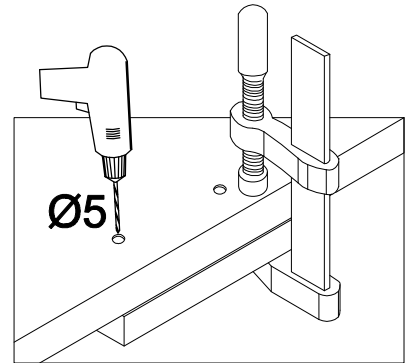

80 D 2F BB
80 ZL 2F BB
80 G-72 2F
FRONT

80 D 2F BB

80 ZL 2F BB

80 G-72 2F

KUH.70954

KUH.70954

Ersatzteil Nummer	Dimension
KUH.70954 x2	713x396x19

ISM-KUH-01689

1

80 D 2F BB

2

+35/0mm  HG 4	+3.5x13mm  P5 8
--	--

3

L=160mm	M4x27mm
	
S	U8
2	4

4

80 ZL 2F BB

5

+35/0mm  HG 4	+3.5x13mm  P5 8
--	--

6

L=160mm	M4x27mm
	
S	U8
2	4

7

80 G-72 2F

8

+35/0mm  HG 4	+3.5x13mm  P5 8
--	--

L=160mm	M4x27mm
	
S	U8
2	4