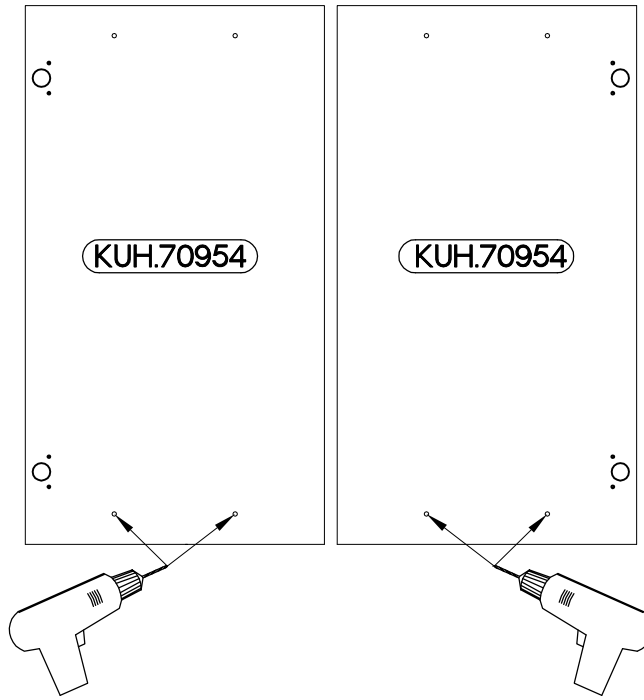

80 D 2F BB
80 ZL 2F BB
80 G-72 2F
FRONT

80 D 2F BB

80 ZL 2F BB

80 G-72 2F

KUH.70954

KUH.70954

Ersatzteil Nummer	Dimension
KUH.70954 x2	713x396x19

ISM-KUH-01689

1

80 D 2F BB

2

+35/0mm  HG 4	+3.5x13mm  P5 8
--	--

3

L=160mm	M4x27mm
	
S	U8
2	4

4

80 ZL 2F BB

5

+35/0mm  HG 4	+3.5x13mm  P5 8
--	--

6

L=160mm	M4x27mm
	
S	U8
2	4

7

80 G-72 2F

8

+35/0mm  HG 4	+3.5x13mm  P5 8
--	--

L=160mm	M4x27mm
	
S	U8
2	4