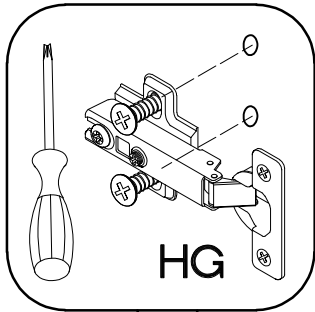

80 D 2F BB
80 ZL 2F BB
80 G-72 2F
FRONT

80 D 2F BB

80 ZL 2F BB

80 G-72 2F

KUH.70954

KUH.70954

Ersatzteil Nummer	Dimension
KUH.70954 x2	713x396x19

ISM-KUH-01689

1

80 D 2F BB

2

+35/0mm  HG 4	+3.5x13mm  P5 8
--	--

3

L=160mm	M4x27mm
	
S	U8
2	4

4

80 ZL 2F BB

5

+35/0mm  HG 4	+3.5x13mm  P5 8
--	--

6

L=160mm	M4x27mm
	
S	U8
2	4

7

80 G-72 2F

8

+35/0mm  HG 4	+3.5x13mm  P5 8
--	--

L=160mm	M4x27mm
	
S	U8
2	4