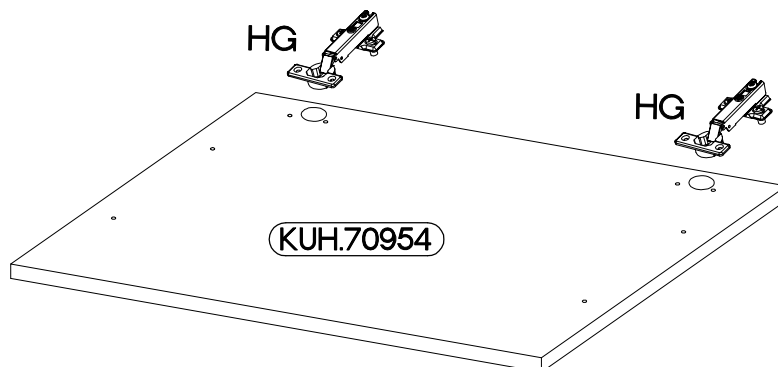

80 D 2F BB
80 ZL 2F BB
80 G-72 2F
FRONT

80 D 2F BB

80 ZL 2F BB

80 G-72 2F

KUH.70954

KUH.70954

Ersatzteil Nummer	Dimension
KUH.70954 x2	713x396x19

ISM-KUH-01689

1

80 D 2F BB

2

+35/0mm  HG 4	+3.5x13mm  P5 8
--	--

3

L=160mm	M4x27mm
	
S	U8
2	4

4

80 ZL 2F BB

5

+35/0mm  HG 4	+3.5x13mm  P5 8
--	--

6

L=160mm	M4x27mm
	
S	U8
2	4

7

80 G-72 2F

8

+35/0mm  HG 4	+3.5x13mm  P5 8
--	--

L=160mm	M4x27mm
	
S	U8
2	4