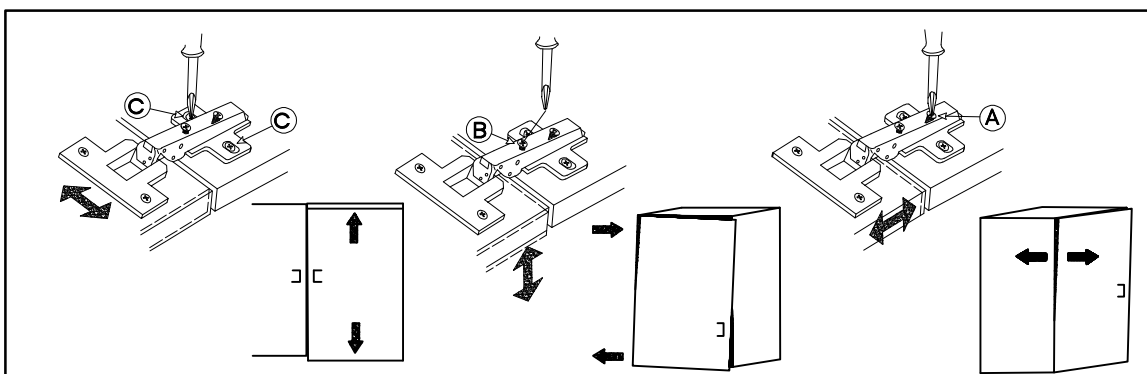

80 D 2F BB
80 ZL 2F BB
80 G-72 2F
FRONT

80 D 2F BB

80 ZL 2F BB

80 G-72 2F

KUH.70954

KUH.70954

Ersatzteil Nummer	Dimension
KUH.70954 x2	713x396x19

ISM-KUH-01689

1

80 D 2F BB

2

+35/0mm  HG 4	+3.5x13mm  P5 8
--	--

3

L=160mm	M4x27mm
	
S	U8
2	4

4

80 ZL 2F BB

5

+35/0mm  HG 4	+3.5x13mm  P5 8
--	--

6

L=160mm	M4x27mm
	
S	U8
2	4

7

80 G-72 2F

8

+35/0mm  HG 4	+3.5x13mm  P5 8
--	--

L=160mm	M4x27mm
	
S	U8
2	4