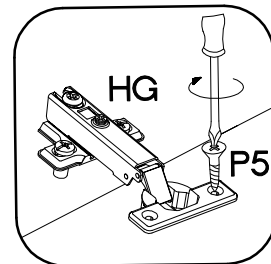

80 D 2F BB
80 ZL 2F BB
80 G-72 2F
FRONT

80 D 2F BB

80 ZL 2F BB

80 G-72 2F

KUH.70954

KUH.70954

Ersatzteil Nummer	Dimension
KUH.70954 x2	713x396x19

ISM-KUH-01689

1

80 D 2F BB

2

+35/0mm  HG 4	+3.5x13mm  P5 8
--	--

3

L=160mm	M4x27mm
	
S	U8
2	4

4

80 ZL 2F BB

5

+35/0mm  HG 4	+3.5x13mm  P5 8
--	--

6

L=160mm	M4x27mm
	
S	U8
2	4

7

80 G-72 2F

8

+35/0mm  HG 4	+3.5x13mm  P5 8
--	--

L=160mm	M4x27mm
	
S	U8
2	4