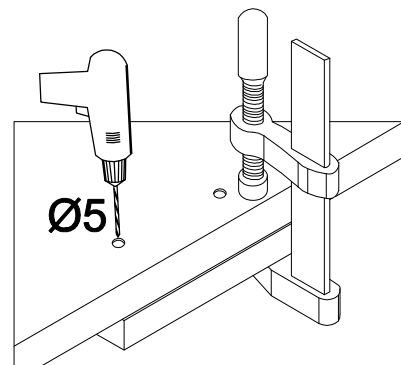

80 D 2F BB
80 ZL 2F BB
80 G-72 2F
FRONT

80 D 2F BB

80 ZL 2F BB

80 G-72 2F

KUH.70954

KUH.70954

Ersatzteil Nummer	Dimension
KUH.70954 x2	713x396x19

ISM-KUH-01689

1

80 D 2F BB

2

+35/0mm  HG 4	+3.5x13mm  P5 8
--	--

3

L=160mm	M4x27mm
	
S	U8
2	4

4

80 ZL 2F BB

5

+35/0mm  HG 4	+3.5x13mm  P5 8
--	--

6

L=160mm	M4x27mm
	
S	U8
2	4

7

80 G-72 2F

8

+35/0mm  HG 4	+3.5x13mm  P5 8
--	--

L=160mm	M4x27mm
	
S	U8
2	4