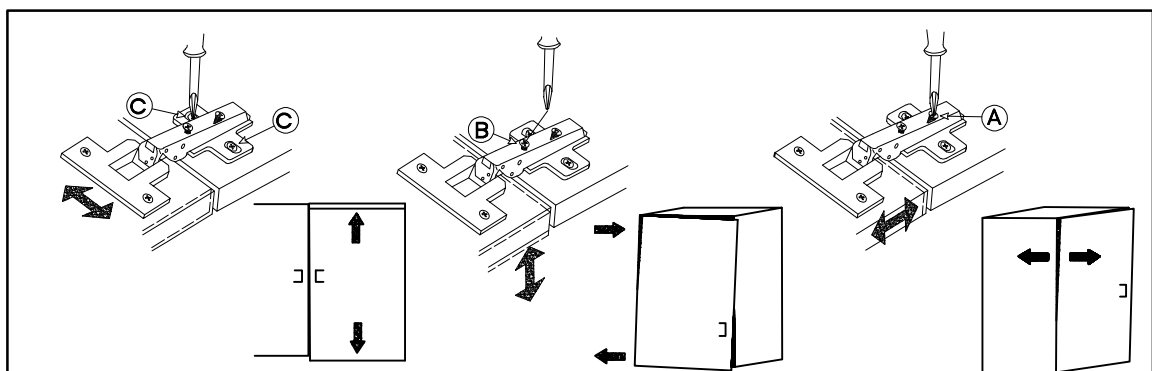

80 D 2F BB
80 ZL 2F BB
80 G-72 2F
FRONT

80 D 2F BB

80 ZL 2F BB

80 G-72 2F

KUH.70954

KUH.70954

Ersatzteil Nummer	Dimension
KUH.70954 x2	713x396x19

ISM-KUH-01689

1

80 D 2F BB

2

+35/0mm  HG 4	+3.5x13mm  P5 8
--	--

3

L=160mm	M4x27mm
	
S	U8
2	4

4

80 ZL 2F BB

5

+35/0mm  HG 4	+3.5x13mm  P5 8
--	--

6

L=160mm	M4x27mm
	
S	U8
2	4

7

80 G-72 2F

8

+35/0mm  HG 4	+3.5x13mm  P5 8
--	--

L=160mm	M4x27mm
	
S	U8
2	4