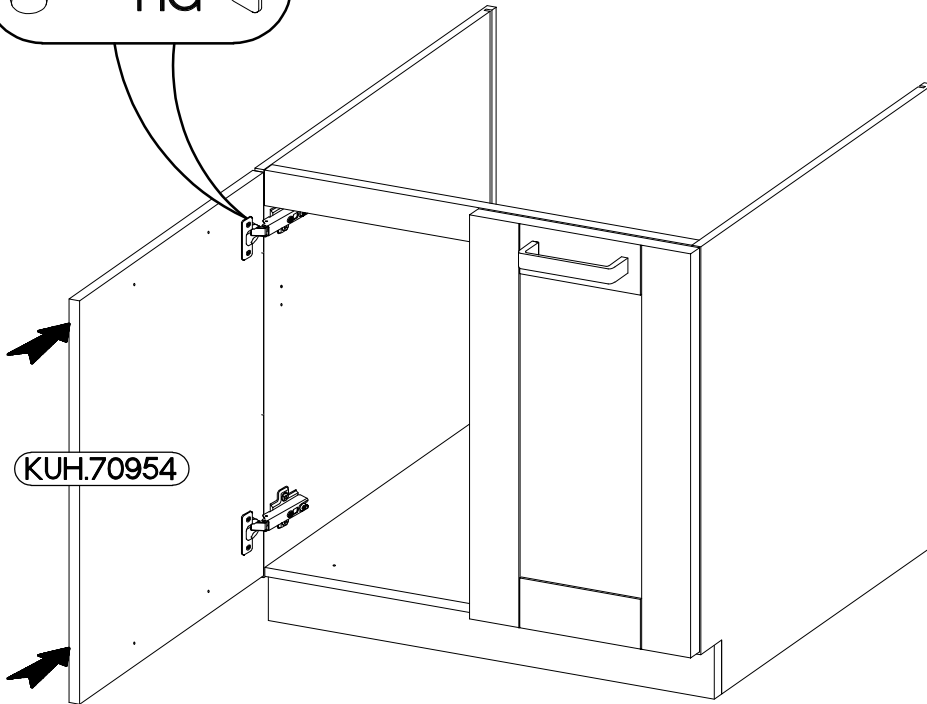

6

L=160mm	M4x27mm
S	U8
2	4