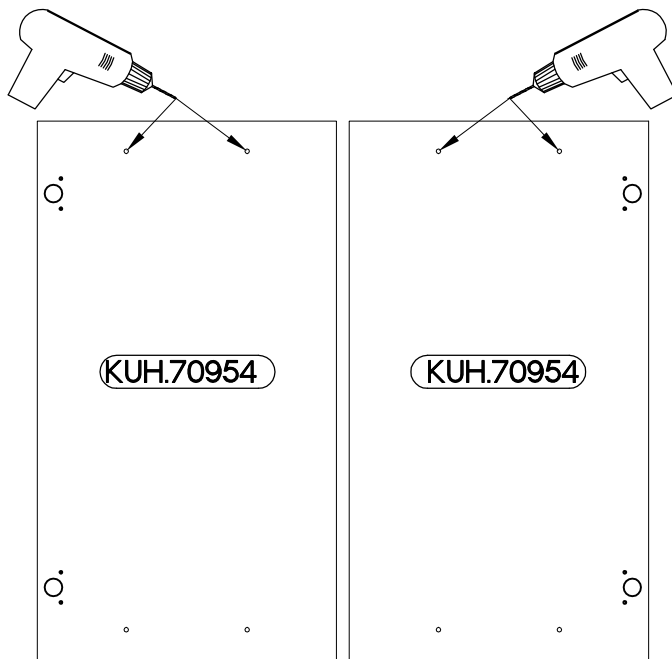

80 D 2F BB
80 ZL 2F BB
80 G-72 2F
FRONT

80 D 2F BB

80 ZL 2F BB

80 G-72 2F

KUH.70954

KUH.70954

Ersatzteil Nummer	Dimension
KUH.70954 x2	713x396x19

ISM-KUH-01689

1

80 D 2F BB

2

+35/0mm  HG 4	+3.5x13mm  P5 8
--	--

3

L=160mm	M4x27mm
	
S	U8
2	4

4

80 ZL 2F BB

5

+35/0mm  HG 4	+3.5x13mm  P5 8
--	--

6

L=160mm	M4x27mm
	
S	U8
2	4

7

80 G-72 2F

8

+35/0mm  HG 4	+3.5x13mm  P5 8
--	--

L=160mm	M4x27mm
	
S	U8
2	4