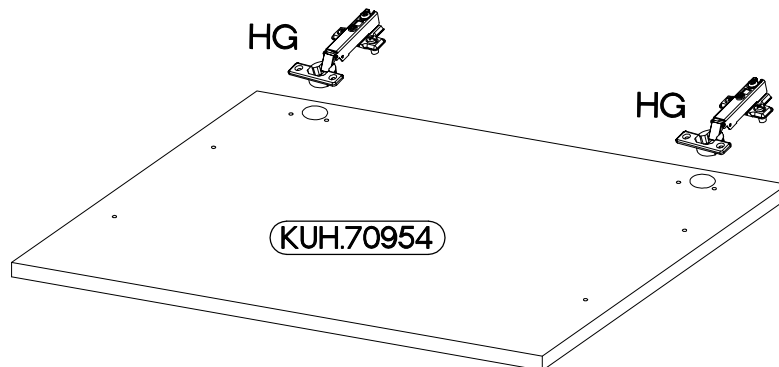

80 D 2F BB
80 ZL 2F BB
80 G-72 2F
FRONT

80 D 2F BB

80 ZL 2F BB

80 G-72 2F

KUH.70954

KUH.70954

Ersatzteil Nummer	Dimension
KUH.70954 x2	713x396x19

ISM-KUH-01689

1

80 D 2F BB

2

+35/0mm  HG 4	+3.5x13mm  P5 8
--	--

3

L=160mm	M4x27mm
	
S	U8
2	4

4

80 ZL 2F BB

5

+35/0mm  HG 4	+3.5x13mm  P5 8
--	--

6

L=160mm	M4x27mm
	
S	U8
2	4

7

80 G-72 2F

8

+35/0mm  HG 4	+3.5x13mm  P5 8
--	--

L=160mm	M4x27mm
	
S	U8
2	4