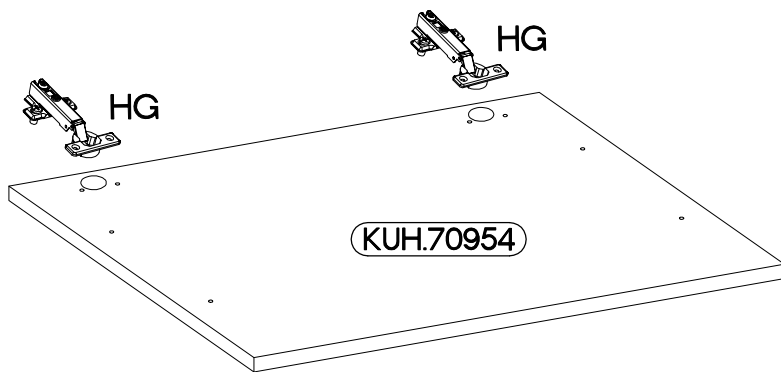

80 D 2F BB
80 ZL 2F BB
80 G-72 2F
FRONT

80 D 2F BB

80 ZL 2F BB

80 G-72 2F

KUH.70954

KUH.70954

Ersatzteil Nummer	Dimension
KUH.70954 x2	713x396x19

ISM-KUH-01689

1

80 D 2F BB

2

+35/0mm  HG 4	+3.5x13mm  P5 8
--	--

3

L=160mm	M4x27mm
	
S	U8
2	4

4

80 ZL 2F BB

5

+35/0mm  HG 4	+3.5x13mm  P5 8
--	--

6

L=160mm	M4x27mm
	
S	U8
2	4

7

80 G-72 2F

8

+35/0mm  HG 4	+3.5x13mm  P5 8
--	--

L=160mm	M4x27mm
	
S	U8
2	4