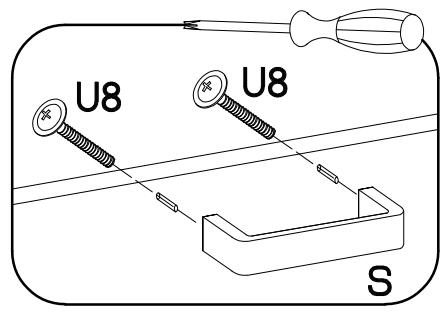

80 D 2F BB
80 ZL 2F BB
80 G-72 2F
FRONT

80 D 2F BB

80 ZL 2F BB

80 G-72 2F

KUH.70954

KUH.70954

Ersatzteil Nummer	Dimension
KUH.70954 x2	713x396x19

ISM-KUH-01689

1

80 D 2F BB

2

+35/0mm  HG 4	+3.5x13mm  P5 8
--	--

3

L=160mm	M4x27mm
	
S	U8
2	4

4

80 ZL 2F BB

5

+35/0mm  HG 4	+3.5x13mm  P5 8
--	--

6

L=160mm	M4x27mm
	
S	U8
2	4

7

80 G-72 2F

8

+35/0mm  HG 4	+3.5x13mm  P5 8
--	--

L=160mm	M4x27mm
	
S	U8
2	4