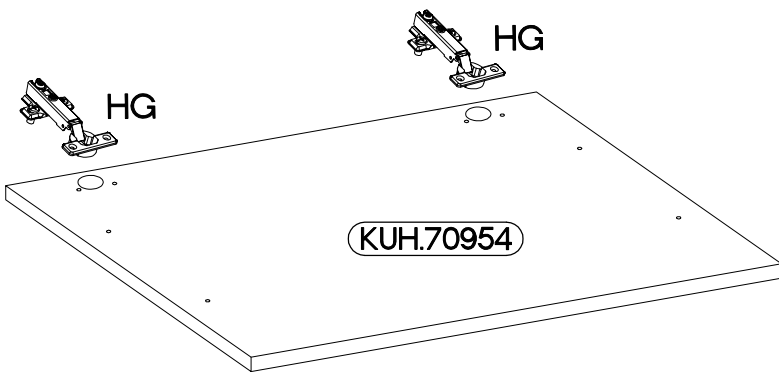

80 D 2F BB
80 ZL 2F BB
80 G-72 2F
FRONT

80 D 2F BB

80 ZL 2F BB

80 G-72 2F

KUH.70954

KUH.70954

Ersatzteil Nummer	Dimension
KUH.70954 x2	713x396x19

ISM-KUH-01689

1

80 D 2F BB

2

+35/0mm  HG 4	+3.5x13mm  P5 8
--	--

3

L=160mm	M4x27mm
	
S	U8
2	4

4

80 ZL 2F BB

5

+35/0mm  HG 4	+3.5x13mm  P5 8
--	--

6

L=160mm	M4x27mm
	
S	U8
2	4

7

80 G-72 2F

8

+35/0mm  HG 4	+3.5x13mm  P5 8
--	--

L=160mm	M4x27mm
	
S	U8
2	4