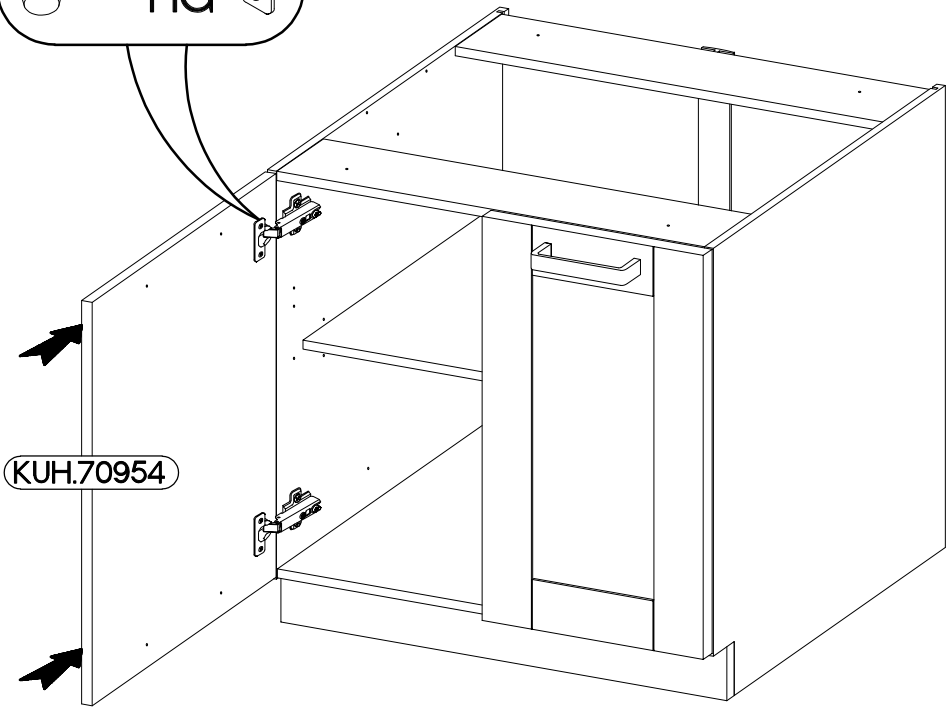

80 D 2F BB
80 ZL 2F BB
80 G-72 2F
FRONT

80 D 2F BB

80 ZL 2F BB

80 G-72 2F

KUH.70954

KUH.70954

Ersatzteil Nummer	Dimension
KUH.70954 x2	713x396x19

ISM-KUH-01689

1

80 D 2F BB

2

+35/0mm  HG 4	+3.5x13mm  P5 8
--	--

3

L=160mm	M4x27mm
	
S	U8
2	4

4

80 ZL 2F BB

L=160mm	M4x27mm
	
S	U8
2	4