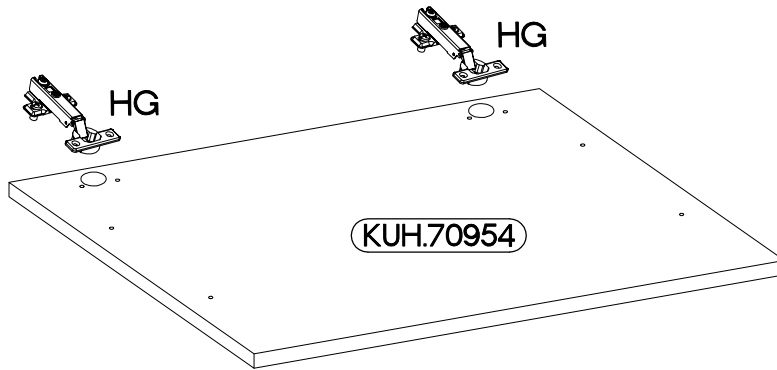

80 D 2F BB
80 ZL 2F BB
80 G-72 2F
FRONT

80 D 2F BB

80 ZL 2F BB

80 G-72 2F

KUH.70954

KUH.70954

Ersatzteil Nummer	Dimension
KUH.70954 x2	713x396x19

ISM-KUH-01689

1

80 D 2F BB

2

+35/0mm  HG 4	+3.5x13mm  P5 8
--	--

3

L=160mm	M4x27mm
	
S	U8
2	4

4

80 ZL 2F BB

5

+35/0mm  HG 4	+3.5x13mm  P5 8
--	--

6

L=160mm	M4x27mm
	
S	U8
2	4

7

80 G-72 2F

8

+35/0mm  HG 4	+3.5x13mm  P5 8
--	--

L=160mm	M4x27mm
	
S	U8
2	4