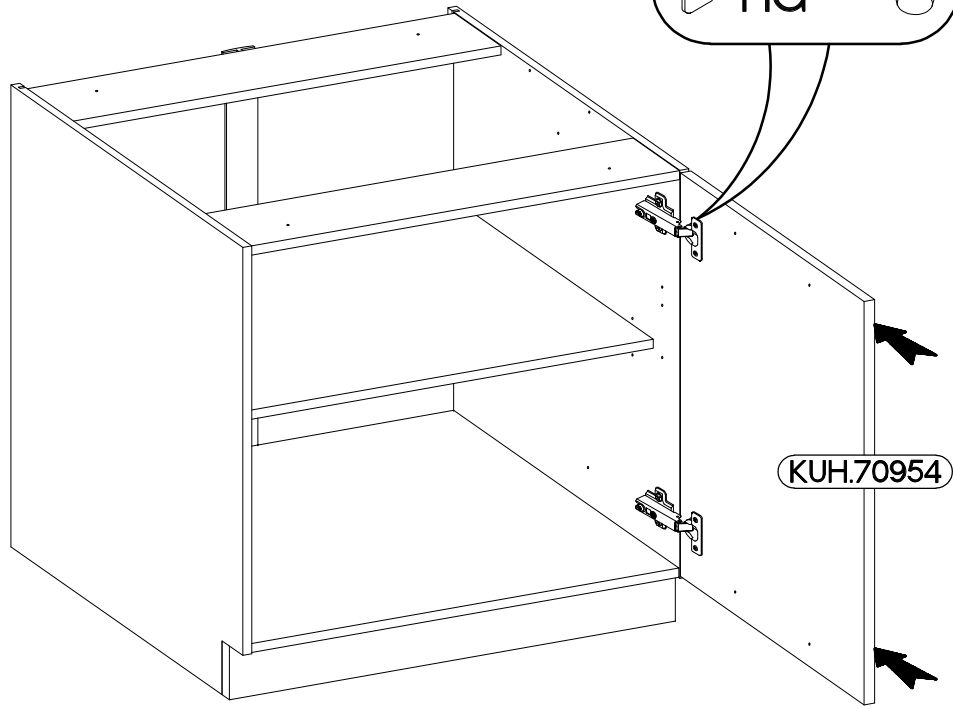

80 D 2F BB
80 ZL 2F BB
80 G-72 2F
FRONT

80 D 2F BB

80 ZL 2F BB

80 G-72 2F

KUH.70954

KUH.70954

Ersatzteil Nummer	Dimension
KUH.70954 x2	713x396x19

ISM-KUH-01689

1

80 D 2F BB

2

+35/0mm  HG 4	+3.5x13mm  P5 8
--	--

3

L=160mm	M4x27mm
	
S	U8
2	4

4

80 ZL 2F BB

L=160mm	M4x27mm
	
S	U8
2	4