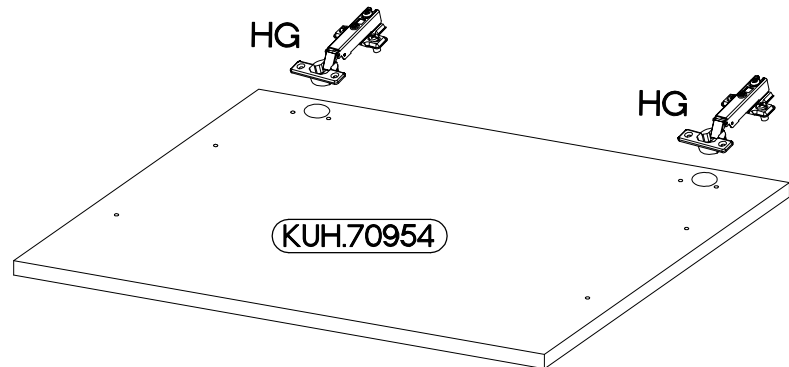

80 D 2F BB
80 ZL 2F BB
80 G-72 2F
FRONT

80 D 2F BB

80 ZL 2F BB

80 G-72 2F

KUH.70954

KUH.70954

Ersatzteil Nummer	Dimension
KUH.70954 x2	713x396x19

ISM-KUH-01689

1

80 D 2F BB

2

+35/0mm  HG 4	+3.5x13mm  P5 8
--	--

3

L=160mm	M4x27mm
	
S	U8
2	4

4

80 ZL 2F BB

5

+35/0mm  HG 4	+3.5x13mm  P5 8
--	--

6

L=160mm	M4x27mm
	
S	U8
2	4

7

80 G-72 2F

8

+35/0mm  HG 4	+3.5x13mm  P5 8
--	--

L=160mm	M4x27mm
	
S	U8
2	4