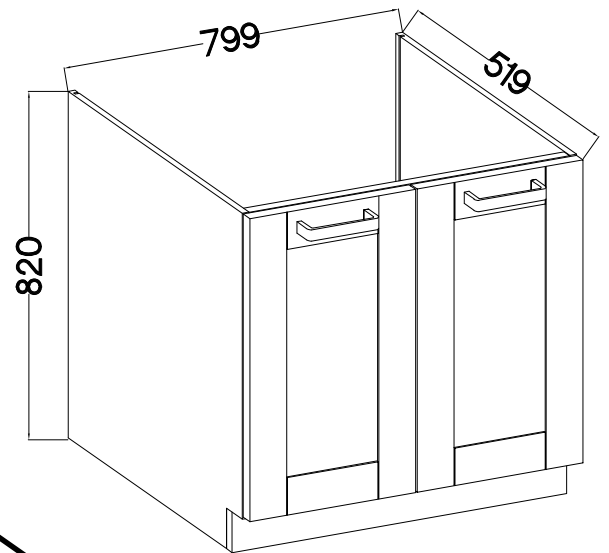

80 D 2F BB
80 ZL 2F BB
80 G-72 2F
FRONT

80 D 2F BB

80 ZL 2F BB

80 G-72 2F

KUH.70954

KUH.70954

Ersatzteil Nummer	Dimension
KUH.70954 x2	713x396x19

ISM-KUH-01689

1

80 D 2F BB

2

+35/0mm  HG 4	+3.5x13mm  P5 8
--	--

3

L=160mm	M4x27mm
	
S	U8
2	4

4

80 ZL 2F BB

L=160mm	M4x27mm
	
S	U8
2	4