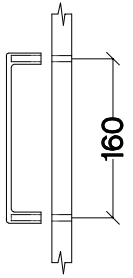

80 D 2F BB
80 ZL 2F BB
80 G-72 2F
FRONT

80 D 2F BB

80 ZL 2F BB

80 G-72 2F

KUH.70954

KUH.70954

Ersatzteil Nummer	Dimension
KUH.70954 x2	713x396x19

ISM-KUH-01689

1

80 D 2F BB

2

+35/0mm  HG 4	+3.5x13mm  P5 8
--	--

3

L=160mm	M4x27mm
	
S	U8
2	4

4

80 ZL 2F BB

5

+35/0mm  HG 4	+3.5x13mm  P5 8
--	--

6

L=160mm	M4x27mm
	
S	U8
2	4

7

80 G-72 2F

8

+35/0mm  HG 4	+3.5x13mm  P5 8
--	--

L=160mm	M4x27mm
	
S	U8
2	4