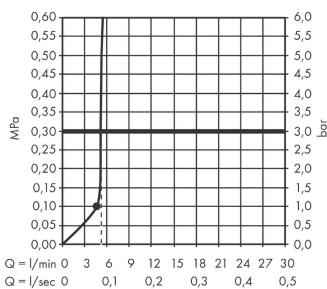

Pulsify S

Horní sprcha 105 1jet Green

Povrchové úpravy: **matná černá**

Číslo položky: **24132670**

Popis

Technologie

Ocenění za design

reddot winner 2021

Obrázek výrobku

Kótovaný výkres

Průtokový diagram

Spotřební hodnoty byly v praxi měřeny na příslušných armaturách (termostát/baterie/ podomítkový ventil).