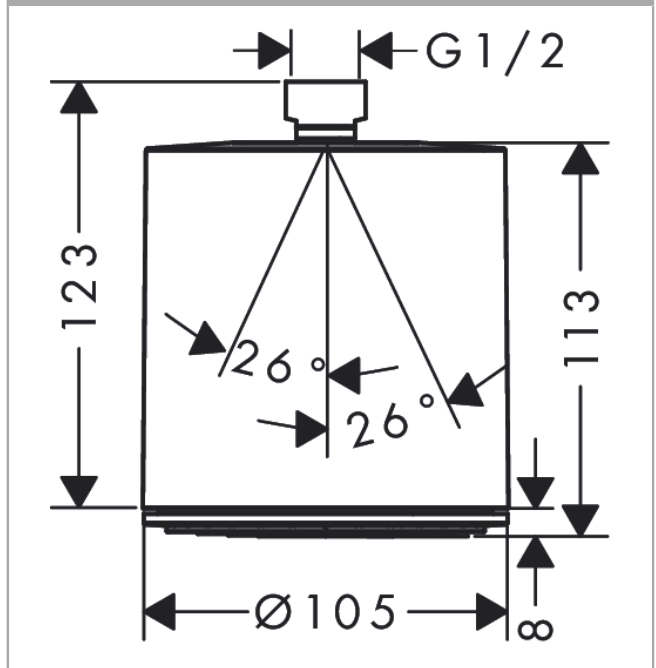

Pulsify S

Horní sprcha 105 1jet Green

Povrchové úpravy: **matná černá**

Číslo položky: **24132670**

Popis

Technologie

Ocenění za design

reddot winner 2021

Obrázek výrobku

Kótovaný výkres

Průtokový diagram

Spotřební hodnoty byly v praxi měřeny na příslušných armaturách (termostát/baterie/ podomítkový ventil).