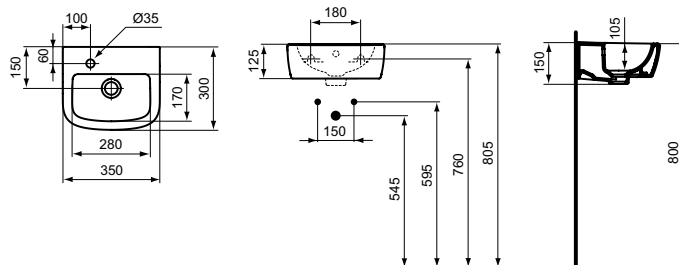

Ideal Standard

Basin

Tempo

Číslo položky: T059501

## Umývatko 350 mm (otvor na levé straně)

Tempo umývatko 35 cm ze slinutého keramického střepe (VC). S přepadem. 1 otvor pro umyvadlovou baterii nalevo. Upevnění – 2 šrouby M10 x 140 mm (K710767) - není součástí balení. Doporučené příslušenství: Tempo polosloup k umývatku 40 cm z jemné zárohlný T426701.

### Další podrobnosti o produktu:

Typ:	Ruční oplachování
Montáž:	Nástěnné
Otvory an baterie:	1
Čistá hmotnost (kg):	6,5
Materiál:	Skelný porcelán
Výška (mm):	150
Šířka (mm):	350
Hloubka (mm):	300
Tvar:	Obdélník
Kapacita (Litry):	1,5