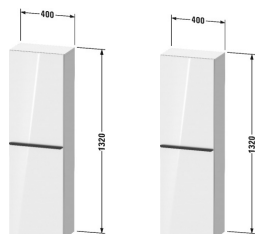

**D-Neo Polovysoká skříňka # DE1318 L/R**

|&lt; 400 mm &gt;|

Polovysoká skříňka	Rozměr	Váha	Objednací číslo
1 dřevěná dvířka , 4 skleněné police			
<b>Barvy</b>			
M07 Betónová šedá mat dekor M16 Black Oak M18 Bílá matná dekor M21 Ořech tmavý dekor M22 Bílá vysoce lesklá dekor M30 Natural Oak M35 Oak Terra M43 Bazaltová matná dekor M49 Grafitová matná dekor M53 Kaštan tmavý dekor M75 Len dekor M79 Ořech přírodní dekor M91 Taupe dekor			
<b>Varianta</b>			
	400 x 240 mm		DE1318 L/R
<b>Infobox</b>			
Dodržujte odstup od stěny min. 50 mm, Také při přistavení na nábytek dodržet min. 50 mm, Informace nutné pro objednání: - panty vlevo (L) / vpravo (R)			

*Na všech výkresech jsou uvedeny všechny potřebné rozměry (mm), které podléhají běžným tolerancím. Přesné rozměry lze zjistit pouze přímo na výrobku.*