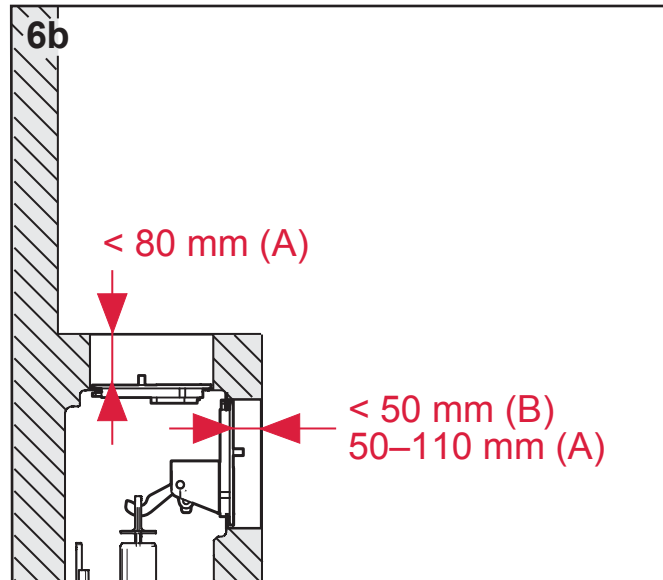

# WC-Armatur

SP430 010 00 f