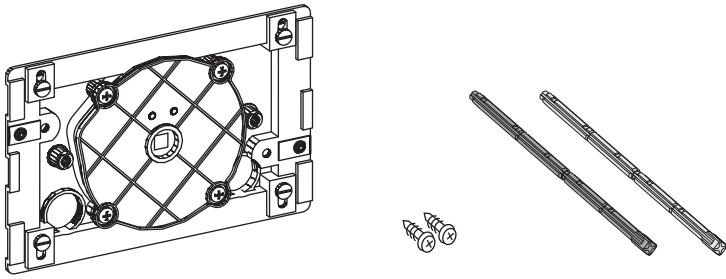

# WC-Armatur

# WC-Armatur

SP430 010 00 f