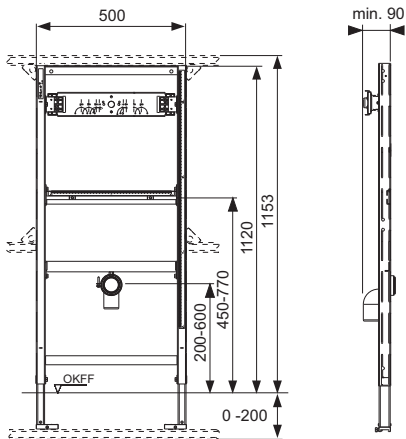

**TECEprofil montážní prvek pisoáru se splachovacím ventilem,  
stavební výška 1120 mm**

Obj. č.: 9320010

DU 1: 1 ks

DU 2: 10 ks

DU 3: 60 ks

**Popis:**

Montážní prvek pisoáru pro upevnění vnějších splachovacích ventilů. Pro připojení na profilovou trubku TECEprofil pro instalaci do zdí s kovovou nebo dřevěnou konstrukcí a jako předstěnový nebo rohový modul.

Kompletně sestavený montážní prvek obsahuje tyto položky:

- Samonosný instalační rám, práškově lakovaný
- Dvě výškově nastavitelné podpěry pro konstrukce podlahy tloušťky od 0 až 200 mm
- Dvě závitové tyče a matky M 8
- Nastavitelné upevňovací lišty
- Připojení sifonu s nastavitelnou výškou
- Odpadní koleno DN 50 včetně ochranné zátky
- Instalační materiál pro pisoár

**Objednávejte prosím zvlášť:**

- Montážní sady pro předstěnové, rohové nebo dřevěné vestavby

**Údaje o prodeji:**

Název produktu: TECEprofil montážní prvek pro pisoár s vnějším splachovacím ventilem  
Komoditní skupina: 900  
Skupina výrobků: 2009000010