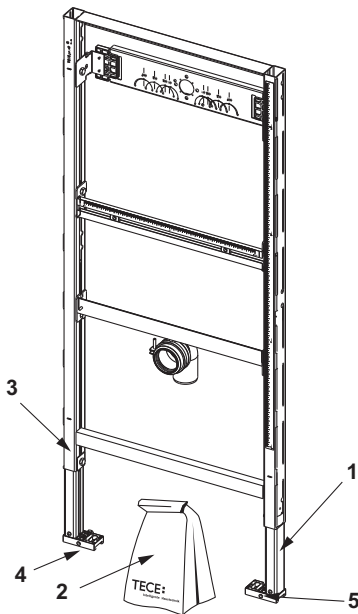

**TECEprofil montážní prvek pisoáru se splachovacím ventilem,  
stavební výška 1120 mm**

Obj. č.: 9320010

DU 1: 1 ks

DU 2: 10 ks

DU 3: 60 ks

**Popis:**

Montážní prvek pisoáru pro upevnění vnějších splachovacích ventilů. Pro připojení na profilovou trubku TECEprofil pro instalaci do zdí s kovovou nebo dřevěnou konstrukcí a jako předstěnový nebo rohový modul.

Kompletně sestavený montážní prvek obsahuje tyto položky:

- Samonosný instalační rám, práškově lakovaný
- Dvě výškově nastavitelné podpěry pro konstrukce podlahy tloušťky od 0 až 200 mm
- Dvě závitové tyče a matky M 8
- Nastavitelné upevňovací lišty
- Připojení sifonu s nastavitelnou výškou
- Odpadní koleno DN 50 včetně ochranné zátky
- Instalační materiál pro pisoár

**Objednávejte prosím zvlášť:**

- Montážní sady pro předstěnové, rohové nebo dřevěné vestavby

**Údaje o prodeji:**

Název produktu: TECEprofil montážní prvek pro pisoár s vnějším splachovacím ventilem  
Komoditní skupina: 900  
Skupina výrobků: 2009000010

## Náhradní díly:

- |   |         |   |
|---|---------|---|
| 1 | 9820335 | C-profil pro montážní podpěry                           |
| 2 | 9820079 | Příslušenství (montážní materiál atd.) k modulu pisoáru |
| 3 | 9820447 | Provozní bezpečnostní brzda s kovovou pružinou          |
| 4 | 9820332 | Montážní noha s klipsnou "levá"                         |
| 5 | 9820333 | Montážní noha s klipsnou "pravá"                        |