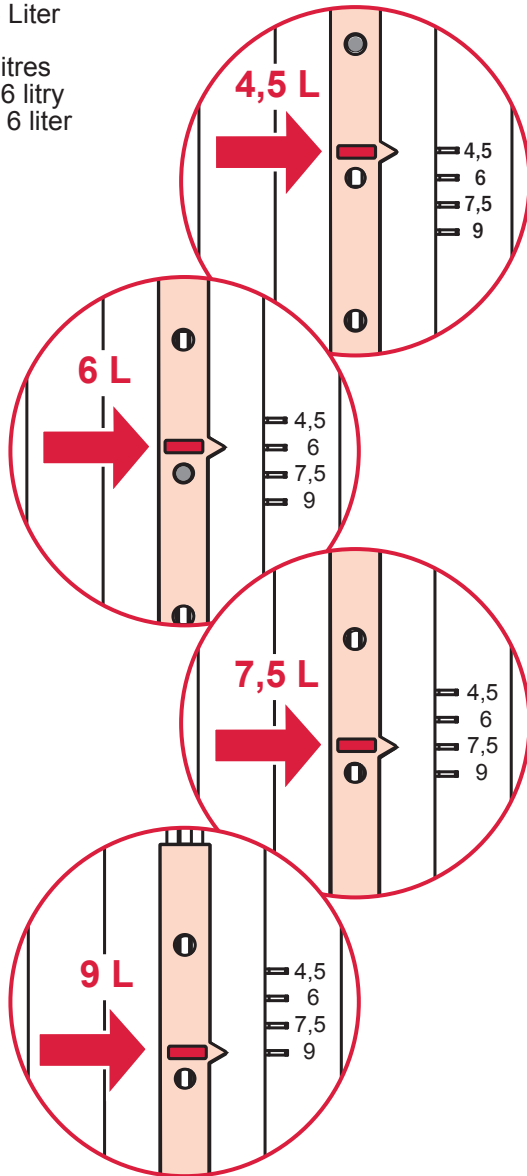

TECEprofil / TECEbox – 9.820.223

TECEprofil / TECEbox – 9.820.223

Standardspülmenge: 6 Liter
 Standard flush: 6 litre
 Réservoir standard: 6 litres
 Ustawienie fabryczne: 6 litry
 Standaard spoelwater: 6 liter