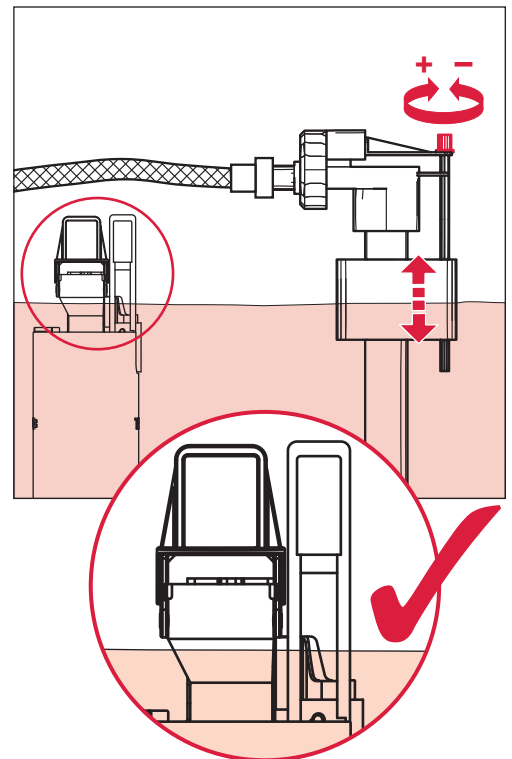

SP430 039 00 a

TECE