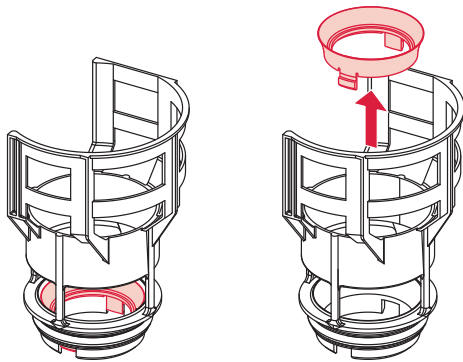

TECEprofil / TECEbox – 9.820.223

TECEprofil / TECEbox – 9.820.223

Standardspülmenge: 6 Liter
 Standard flush: 6 litre
 Réservoir standard: 6 litres
 Ustawienie fabryczne: 6 litry
 Standaard spoelwater: 6 liter