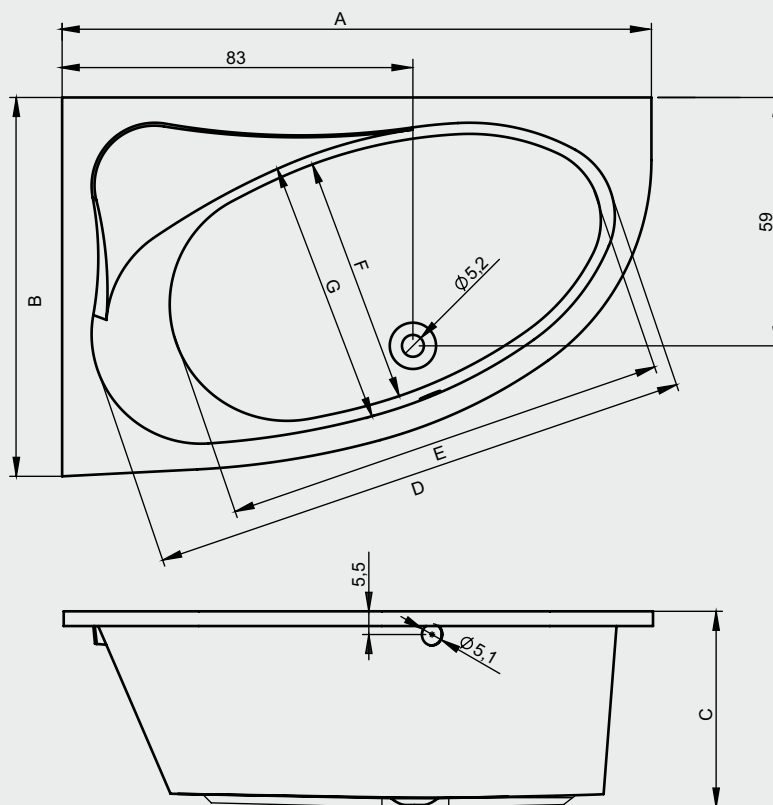

A	B	C	D	E	F	G
B019 / B020	140	90	46,5	129	105	58	63
B021 / B022	153,5	100,5	47	143	113	66	54
B017 / B018	170	110	46,5	157	119	62	71