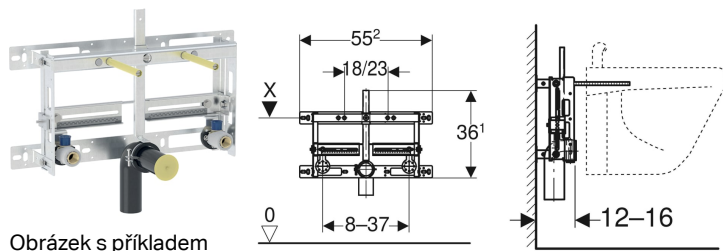

## Montážní prvek Geberit Kombifix pro bidet, univerzální

Obrázek s příkladem

### Účel použití

- Pro zděné stěny
- K montáži do předstěnových instalací částečně vysokých nebo vysokých na výšku místnosti
- Pro závěsné bidety se stojánkovou armaturou

### Rozsah dodávky

- 2 nástěnky Rp 1/2" / R 1/2", vhodné pro MeplaFix
- 2 zvukově izolační podložky
- 2 zvukově izolační pouzdra
- Připojovací koleno z PE-HD,  $\varnothing$  50 mm

- Montážní hloubka nastavitelná, 12–16 cm
- Rozteč upevnění závěsného bidetu 18 nebo 23 cm
- Upevnění bidetu výškově nastavitelné
- Upevnění pro přípojovací koleno výškově nastavitelné a zvukově izolované
- Upevnění armatur nastavitelná na šířku a výšku

### Technické údaje

Materiál	Ocel
Výškově nastavitelný	Ano

- Těsnění  $\varnothing$  44 / 32 mm
- 2 závitové tyče M12
- Upevňovací materiál

Pol. č.	B / šířka (cm)	H / výška (cm)	T / hloubka (cm)
457.530.00.1	55.2 cm	36.1 cm	12 cm