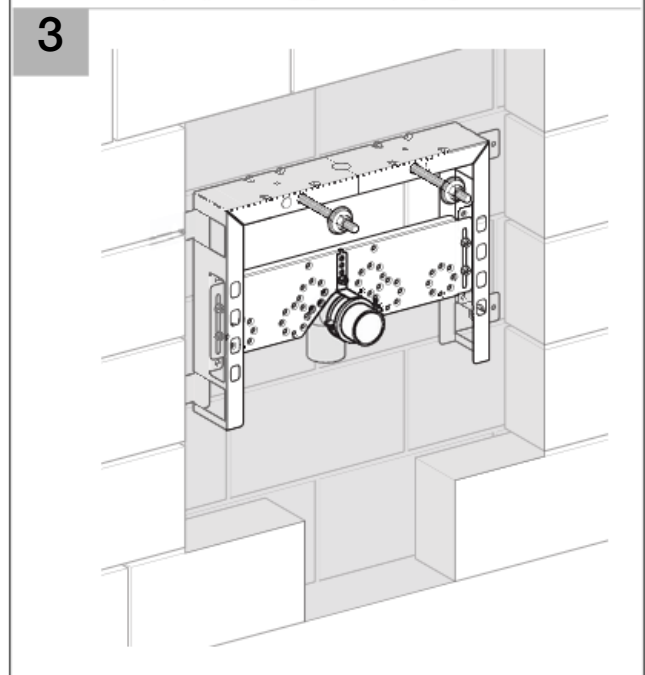

Installation

D34710-001&BDC © 12-2008

Geberit International AG
 Schachenstrasse 77
 CH-8645 Jona
www.geberit.com
dokumentation@geberit.com

D34710-001&BDC © 12-2008