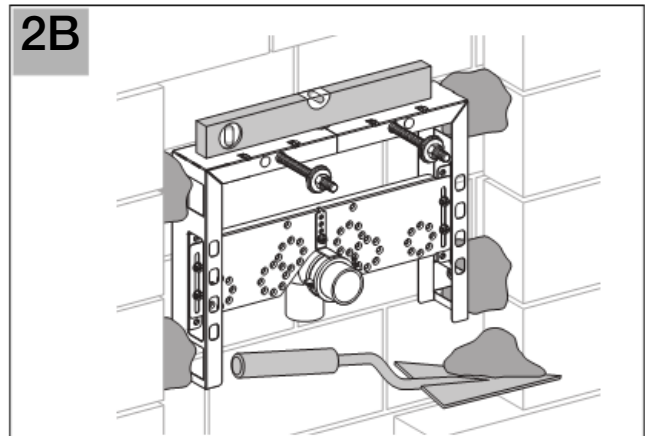

Installation

D34710-001&BDC © 12-2008

Geberit International AG
 Schachenstrasse 77
 CH-8645 Jona
www.geberit.com
dokumentation@geberit.com

D34710-001&BDC © 12-2008