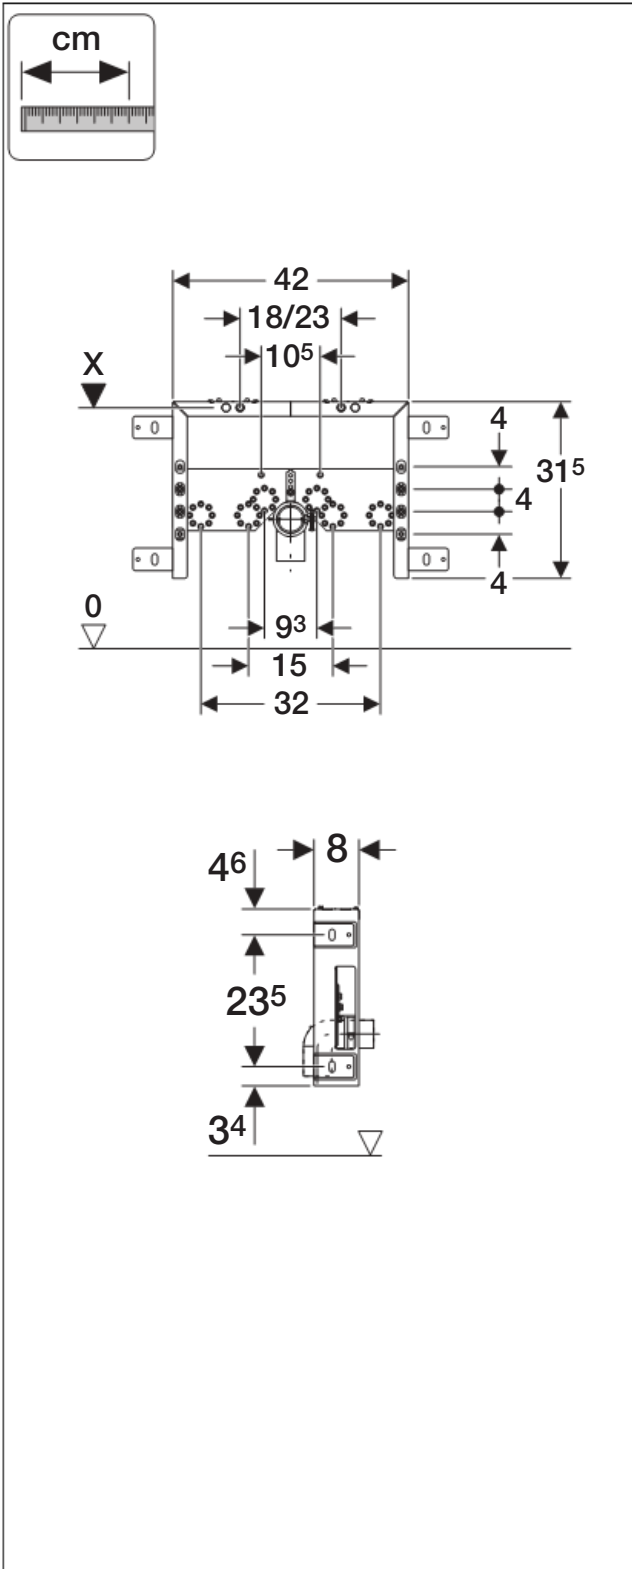

Installation

D34710-001&BDC © 12-2008

Geberit International AG
 Schachenstrasse 77
 CH-8645 Jona
www.geberit.com
dokumentation@geberit.com

D34710-001&BDC © 12-2008