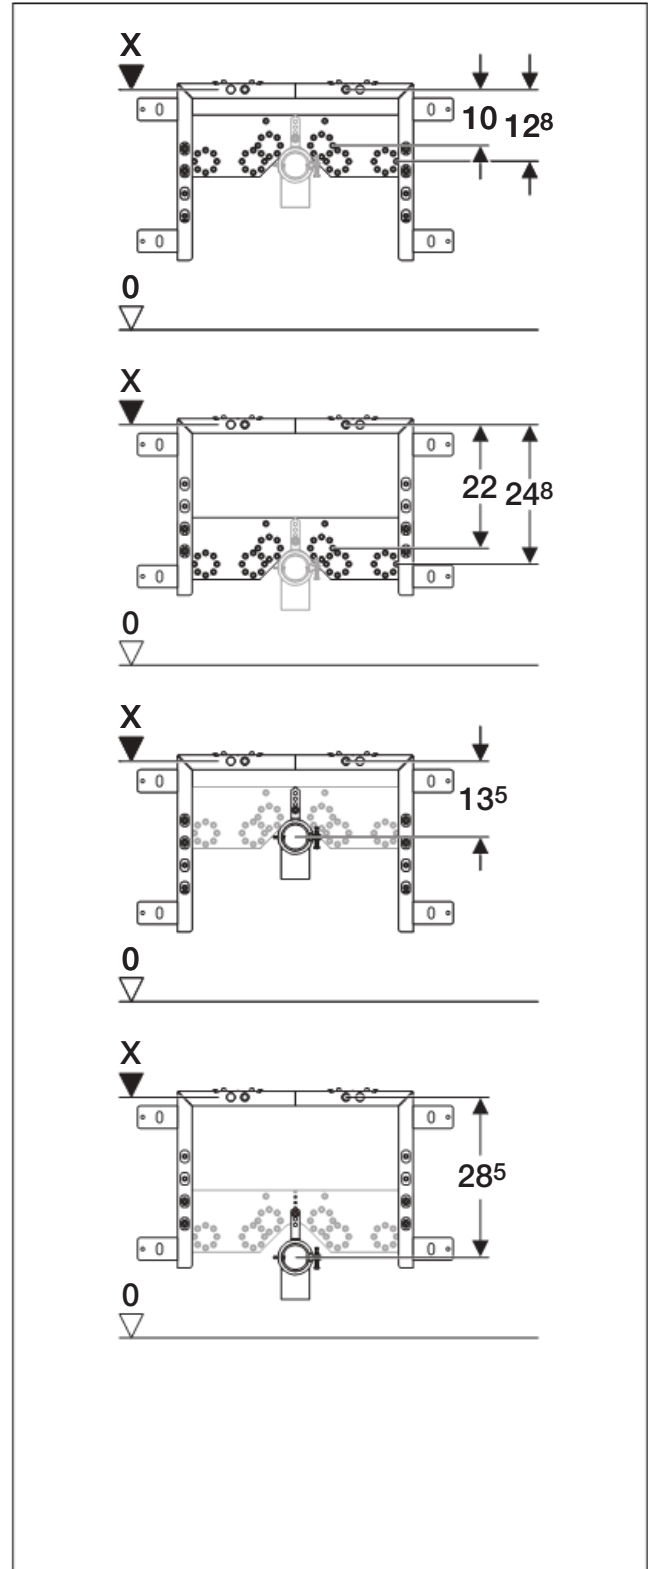

Installation

D34710-001&BDC © 12-2008

Geberit International AG
 Schachenstrasse 77
 CH-8645 Jona
www.geberit.com
dokumentation@geberit.com

D34710-001&BDC © 12-2008