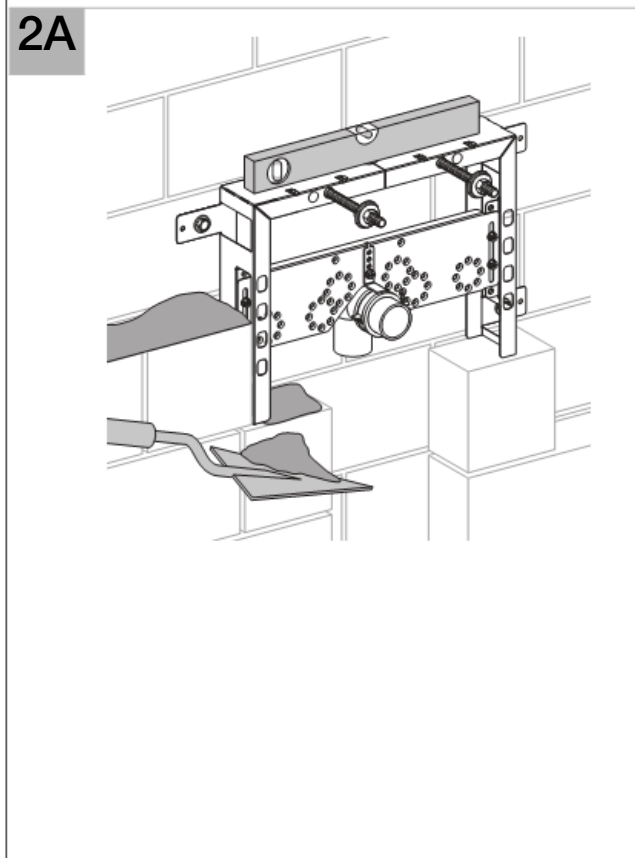

Installation

D34710-001&BDC © 12-2008

Geberit International AG
 Schachenstrasse 77
 CH-8645 Jona
www.geberit.com
dokumentation@geberit.com

D34710-001&BDC © 12-2008