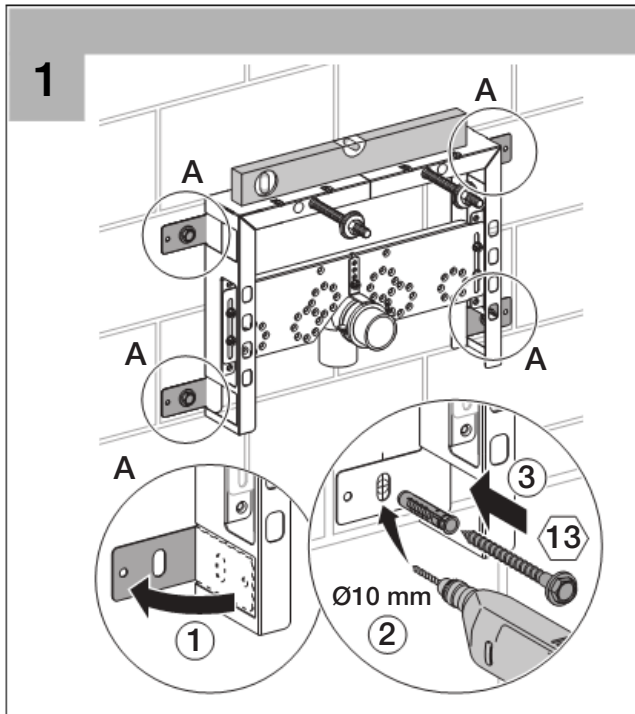

Installation

D34710-001&BDC © 12-2008

Geberit International AG
 Schachenstrasse 77
 CH-8645 Jona
www.geberit.com
dokumentation@geberit.com

D34710-001&BDC © 12-2008