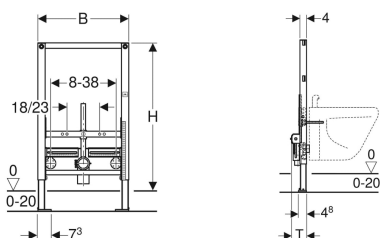

Prvok Geberit Duofix pre bidet, 82 cm, univerzálny

Príklad

Účely použitia

- Pre ľahké konštrukcie
- Pre montáž do predstenových inštalácií v čiastočnej výške
- Pre montáž do systémových stien Geberit Duofix s čiastočnou výškou
- Pre závesné bidety so stojančekovou armatúrou
- Pre hrúbky podlahy 0–20 cm

Vlastnosti

- Staticky samonosný rám upravený práškovou farbou, s ochranou proti korózii
- Rám s otvormi \varnothing 9 mm pre upevnenie v drevostavbe
- Pozinkované nožné podpery
- Vysúvateľné nožné podpery 0–20 cm

- Nožné podpery s brzdou vysúvania
- Otočné nožné pätky
- Hĺbka nožných pätiiek vhodná pre montáž do U-profilov UW 50 a UW 75 a systémových kolajníc Geberit Duofix
- Vzdialenosť upevnenia závesného bidetu 18 alebo 23 cm
- Výškovo nastaviteľné upevnenie bidetu
- Výškovo nastaviteľné a odhlučnené upevnenie pre pripájacie koleno
- Šírkovo a výškovo nastaviteľné upevnenia armatúr
- Ochranná zátka pre jednorazovú tlakovú skúšku so studenou vodou do maximálne 15 bar/1 500 kPa

Č. výr.	B/šírka (cm)	H/výška (cm)	T/hĺbka (cm)
111.515.00.1	50 cm	82 cm	10 cm