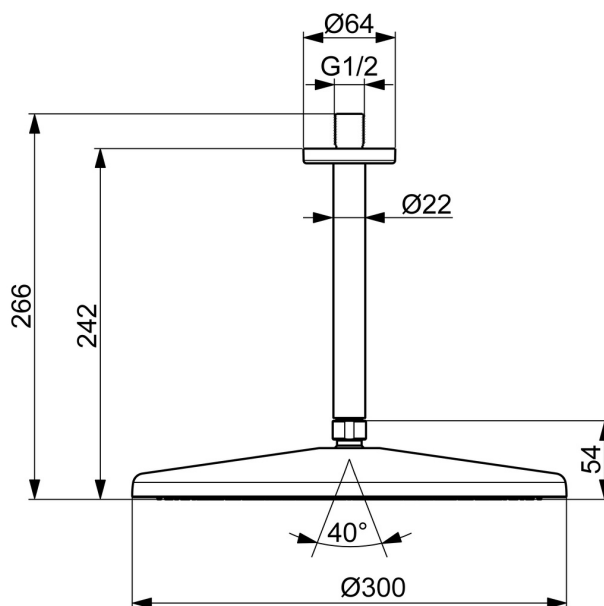

EAN: 4057304021237
static.hansa.com/4727030033

HANSAAURELIA. Harmonie jednoduchosti a elegance.

AURELIA čerpá designovou inspiraci z vynikajících prvků nalezených v divoké přírodě. Jemná křivka malé vodní kapky slouží jako náčrt pro naše ruční a hlavové sprchy, dokončující design s elegancí.

Hlavová sprcha 300 mm
 Instalace těsnění

ZVÝŠENÍ VAŠICH OKAMŽIKŮ

- Řešení pro sprchy
- Příslušenství
- Montáž na strop
- Černá matná
- Hlavová sprcha, Otočné připojení kulového kloubu, Technologie proti usazeninám (snadno se čistí)
- Osvěžující - Silný proud vody, aktivuje a osvěžuje tělo
- Vnější závit, Krycí deska(y)
- 1 proud

Technické údaje

Vlastnosti průtoku

Průtokové množství při 3 bar (s omezovací průtokou) **12.0 l/min**

Technické vlastnosti

Zdroj teplé vody **max. +65°C**
Pracovní tlak **0.5-5 bar**
Velikost přípojky **G1/2**
Zabezpečení proti zpětnému toku (ČSN EN 1717) **EB**
Materiál **Mosaz/Plast**