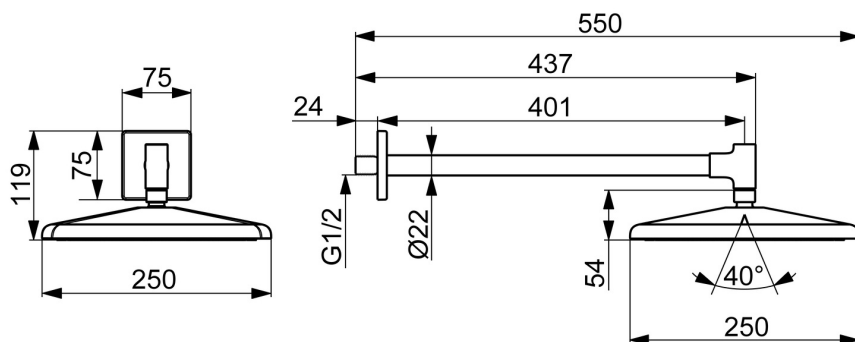

Hlavová sprcha 250 mm

Instalace na zeď

ZVÝŠENÍ VAŠICH OKAMŽIKŮ

- Řešení pro sprchy
- Příslušenství
- Montáž na zeď
- Černá matná
- Hlavová sprcha, Otočné připojení kulového kloubu, Technologie proti usazeninám (snadno se čistí)
- Relaxační - Jemný proud vody, příjemný pro celé tělo
- 1 proud

Technické údaje

Vlastnosti průtoku

Průtokové množství při 3 bar (s omezovací průtoku) **12.0 l/min**

Technické vlastnosti

Zdroj teplé vody **max. +65°C**
Pracovní tlak **0.5-5 bar**
Velikost přípojky **G1/2**
Zabezpečení proti zpětnému toku (ČSN EN 1717) **EB**
Materiál **Mosaz/Plast**