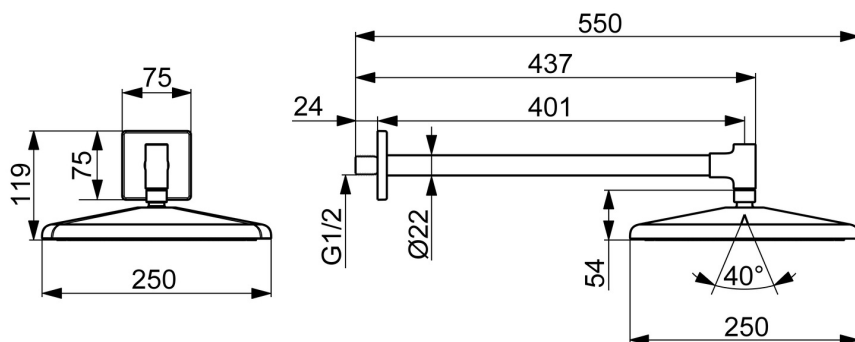

Hlavová sprcha 250 mm

Instalace na zeď

ZVÝŠENÍ VAŠICH OKAMŽIKŮ

- Řešení pro sprchy
- Příslušenství
- Montáž na zeď
- Chrom
- Hlavová sprcha, Otočné připojení kulového kloubu, Technologie proti usazeninám (snadno se čistí)
- Relaxační - Jemný proud vody, příjemný pro celé tělo
- 1 proud

### Technické vlastnosti

Zdroj teplé vody **max. +65°C**  
Pracovní tlak **0.5-5 bar**  
Velikost přípojky **G1/2**  
Zabezpečení proti zpětnému toku (ČSN EN 1717) **EB**  
Materiál **Mosaz/Plast**