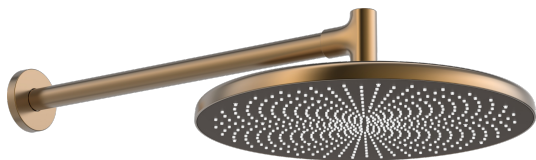

EAN: 4057304021541
static.hansa.com/4726030081

HANSAAURELIA. Harmonie jednoduchosti a elegance.

AURELIA čerpá designovou inspiraci z vynikajících prvků nalezených v divoké přírodě. Jemná křivka malé vodní kapky slouží jako náčrt pro naše ruční a hlavové sprchy, dokončující design s elegancí.

Stůjte pod kaskádovou vodou a zažijte symfonii pocitů, kdy chytrý design zajišťuje efektivní distribuci vody, objímající celé tělo v osvěžujícím a omlazujícím komfortu.

Zvýšte svůj každodenní rituál s HANSAAURELIA, kde se každá kapka stává oslavou vrozené krásy.

Hlavová sprcha o průměru 300 mm

Instalace na zeď

ZVÝŠENÍ VAŠICH OKAMŽIKŮ

- Řešení pro sprchy
- Příslušenství
- Montáž na zeď
- Broušený bronz
- Hlavová sprcha, Otočné připojení kulového kloubu, Technologie proti usazeninám (snadno se čistí)
- Osvěžující - Silný proud vody, aktivuje a osvěžuje tělo
- Vnější závit, Krycí deska(y)
- 1 proud