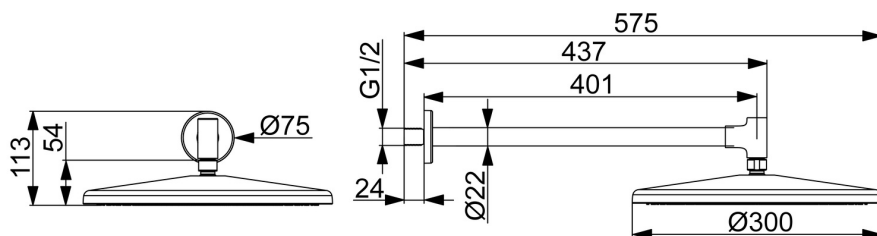

Hlavová sprcha o průměru 300 mm

Instalace na zeď

ZVÝŠENÍ VAŠICH OKAMŽIKŮ

- Řešení pro sprchy
- Příslušenství
- Montáž na zeď
- Broušený bronz
- Hlavová sprcha, Otočné připojení kulového kloubu, Technologie proti usazeninám (snadno se čistí)
- Osvěžující - Silný proud vody, aktivuje a osvěžuje tělo
- Vnější závit, Krycí deska(y)
- 1 proud

Technické údaje

Vlastnosti průtoku

Průtokové množství při 3 bar (s omezovací průtokou) **12.0 l/min**

Technické vlastnosti

Zdroj teplé vody **max. +65°C**
Pracovní tlak **0.5-5 bar**
Velikost přípojky **G1/2**
Zabezpečení proti zpětnému toku (ČSN EN 1717) **EB**
Materiál **Mosaz/Plast**