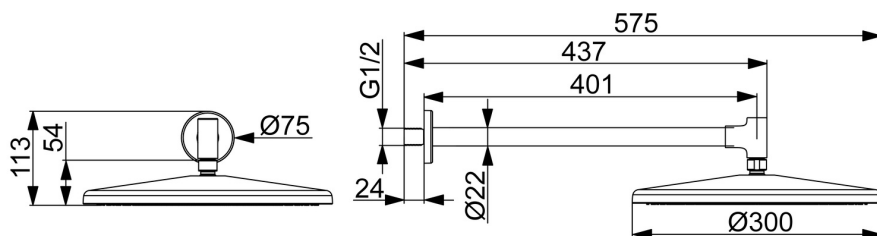

Hlavová sprcha o průměru 300 mm

Instalace na zeď

ZVÝŠENÍ VAŠICH OKAMŽIKŮ

- Řešení pro sprchy
- Příslušenství
- Montáž na zeď
- Broušená ocel
- Hlavová sprcha, Otočné připojení kulového kloubu, Technologie proti usazeninám (snadno se čistí)
- Osvěžující - Silný proud vody, aktivuje a osvěžuje tělo
- Vnější závit, Krycí deska(y)
- 1 proud

Technické údaje

Vlastnosti průtoku

Průtokové množství při 3 bar (s omezovací průtoku) **12.0 l/min**

Technické vlastnosti

Zdroj teplé vody **max. +65°C**
Pracovní tlak **0.5-5 bar**
Velikost přípojky **G1/2**
Zabezpečení proti zpětnému toku (ČSN EN 1717) **EB**
Materiál **Mosaz/Plast**