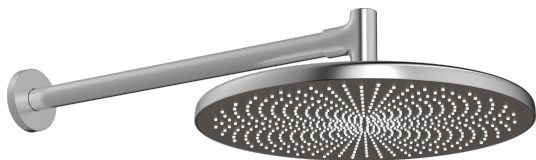

EAN: 4057304021398
static.hansa.com/4726030080

HANSAAURELIA. Harmonie jednoduchosti a elegance.

AURELIA čerpá designovou inspiraci z vynikajících prvků nalezených v divoké přírodě. Jemná křivka malé vodní kapky slouží jako náčrt pro naše ruční a hlavové sprchy, dokončující design s elegancí.

Stůjte pod kaskádovou vodou a zažijte symfonii pocitů, kdy chytrý design zajišťuje efektivní distribuci vody, objímající celé tělo v osvěžujícím a omlazujícím komfortu.

Zvýšte svůj každodenní rituál s HANSAAURELIA, kde se každá kapka stává oslavou vrozené krásy.

Hlavová sprcha o průměru 300 mm

Instalace na zeď

ZVÝŠENÍ VAŠICH OKAMŽIKŮ

- Řešení pro sprchy
- Příslušenství
- Montáž na zeď
- Broušená ocel
- Hlavová sprcha, Otočné připojení kulového kloubu, Technologie proti usazeninám (snadno se čistí)
- Osvěžující - Silný proud vody, aktivuje a osvěžuje tělo
- Vnější závit, Krycí deska(y)
- 1 proud