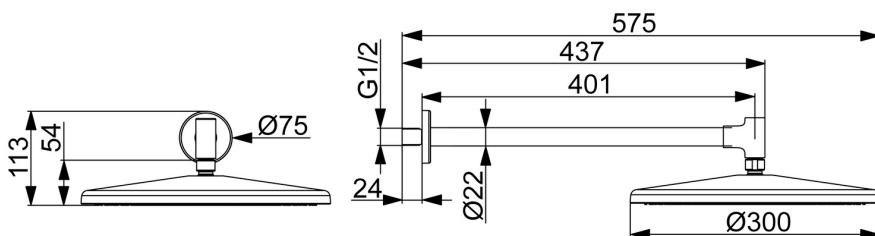

Hlavová sprcha 300 mm

Instalace na zeď

ZVÝŠENÍ VAŠICH OKAMŽIKŮ

- Řešení pro sprchy
- Příslušenství
- Montáž na zeď
- Černá matná
- Hlavová sprcha, Otočné připojení kulového kloubu, Technologie proti usazeninám (snadno se čistí)
- Osvěžující - Silný proud vody, aktivuje a osvěžuje tělo
- Vnější závit, Krycí deska(y)
- 1 proud

### Technické vlastnosti

Zdroj teplé vody **max. +65°C**  
Pracovní tlak **0.5-5 bar**  
Velikost přípojky **G1/2**  
Zabezpečení proti zpětnému toku (ČSN EN 1717) **EB**  
Materiál **Mosaz/Plast**