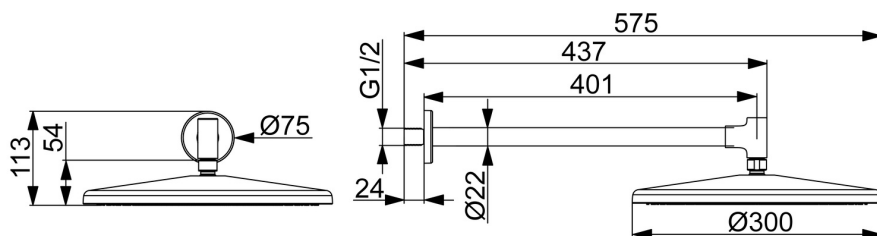

Hlavová sprcha o průměru 300 mm

Instalace na zeď

ZVÝŠENÍ VAŠICH OKAMŽIKŮ

- Řešení pro sprchy
- Příslušenství
- Montáž na zeď
- Chrom
- Hlavová sprcha, Otočné připojení kulového kloubu, Technologie proti usazeninám (snadno se čistí)
- Osvěžující - Silný proud vody, aktivuje a osvěžuje tělo
- Vnější závit, Krycí deska(y)
- 1 proud

### Technické vlastnosti

Zdroj teplé vody **max. +65°C**  
 Pracovní tlak **0.5-5 bar**  
 Velikost přípojky **G1/2**  
 Zabezpečení proti zpětnému toku (ČSN EN 1717) **EB**  
 Materiál **Mosaz/Plast**