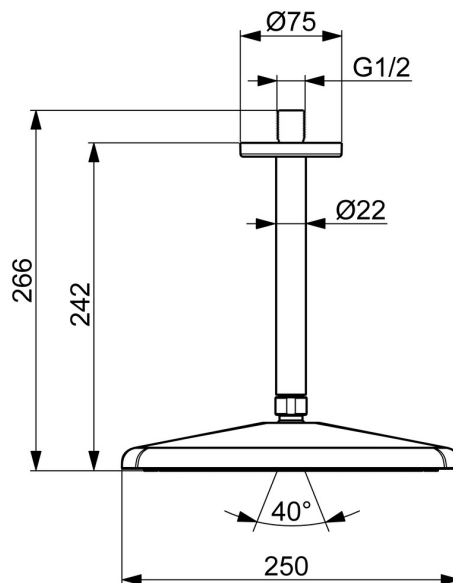

EAN: 4057304021299
static.hansa.com/4727034033

HANSAAURELIA. Harmonie jednoduchosti a elegance.

AURELIA čerpá designovou inspiraci z vynikajících prvků nalezených v divoké přírodě. Jemná křivka malé vodní kapky slouží jako náčrt pro naše ruční a hlavové sprchy, dokončující design s elegancí.

Hlavová sprcha 250 mm
Instalace s těsněním

ZVÝŠENÍ VAŠICH OKAMŽIKŮ

- Řešení pro sprchy
- Příslušenství
- Montáž na strop
- Černá matná
- Hlavová sprcha, Otočné připojení kulového kloubu, Technologie proti usazeninám (snadno se čistí)
- Relaxační - Jemný proud vody, příjemný pro celé tělo
- 1 proud

Technické údaje

Vlastnosti průtoku

Průtokové množství při 3 bar (s omezovací průtokou) **12.0 l/min**

Technické vlastnosti

Zdroj teplé vody **max. +65°C**
Pracovní tlak **0.5-5 bar**
Velikost přípojky **G1/2**
Zabezpečení proti zpětnému toku (ČSN EN 1717) **EB**
Materiál **Mosaz/Plast**