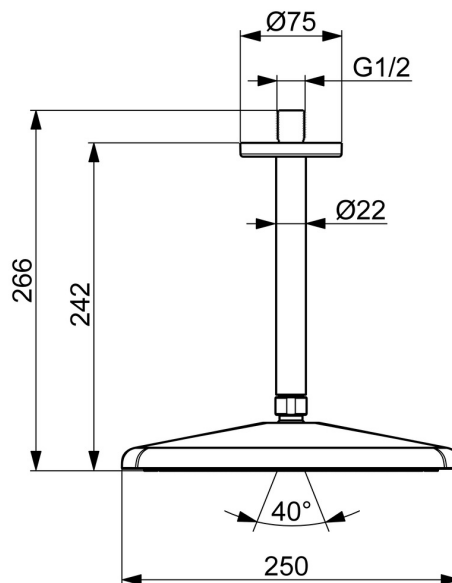

EAN: 4057304020674
static.hansa.com/47270340

HANSAAURELIA. Harmonie jednoduchosti a elegance.

AURELIA čerpá designovou inspiraci z vynikajících prvků nalezených v divoké přírodě. Jemná křivka malé vodní kapky slouží jako náčrt pro naše ruční a hlavové sprchy, dokončující design s elegancí.

Hlavová sprcha 250 mm
 Instalace s těsněním

ZVÝŠENÍ VAŠICH OKAMŽIKŮ

- Řešení pro sprchy
- Příslušenství
- Montáž na strop
- Chrom
- Hlavová sprcha, Otočné připojení kulového kloubu, Technologie proti usazeninám (snadno se čistí)
- Relaxační - Jemný proud vody, příjemný pro celé tělo
- 1 proud

Technické údaje

Vlastnosti průtoku

Průtokové množství při 3 bar (s omezovací průtokou) **12.0 l/min**

Technické vlastnosti

Zdroj teplé vody **max. +65°C**
Pracovní tlak **0.5-5 bar**
Velikost přípojky **G1/2**
Zabezpečení proti zpětnému toku (ČSN EN 1717) **EB**
Materiál **Mosaz/Plast**