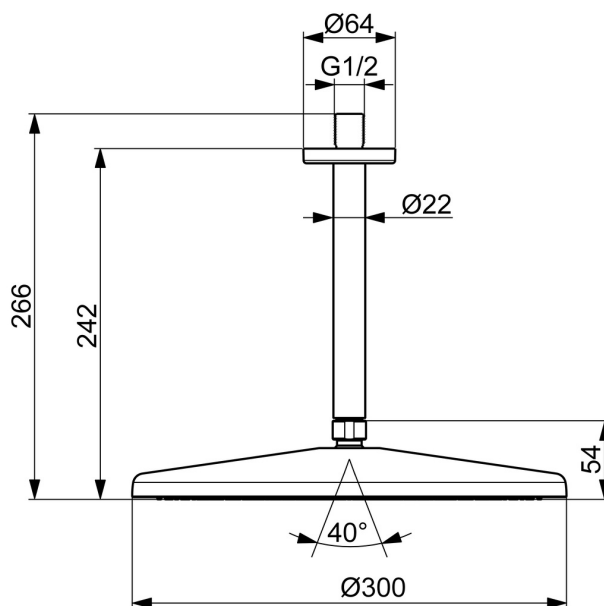

EAN: 4057304021534
static.hansa.com/4727030081

HANSAAURELIA. Harmonie jednoduchosti a elegance.

AURELIA čerpá designovou inspiraci z vynikajících prvků nalezených v divoké přírodě. Jemná křivka malé vodní kapky slouží jako náčrt pro naše ruční a hlavové sprchy, dokončující design s elegancí.

Hlavová sprcha 300 mm
 Instalace s těsněním

ZVÝŠENÍ VAŠICH OKAMŽIKŮ

- Řešení pro sprchy
- Příslušenství
- Montáž na strop
- Broušený bronz
- Hlavová sprcha, Otočné připojení kulového kloubu, Technologie proti usazeninám (snadno se čistí)
- Osvěžující - Silný proud vody, aktivuje a osvěžuje tělo
- Vnější závit, Krycí deska(y)
- 1 proud

Technické údaje

Vlastnosti průtoku

Průtokové množství při 3 bar (s omezovací průtokou) **12.0 l/min**

Technické vlastnosti

Zdroj teplé vody **max. +65°C**
Pracovní tlak **0.5-5 bar**
Velikost přípojky **G1/2**
Zabezpečení proti zpětnému toku (ČSN EN 1717) **EB**
Materiál **Mosaz/Plast**