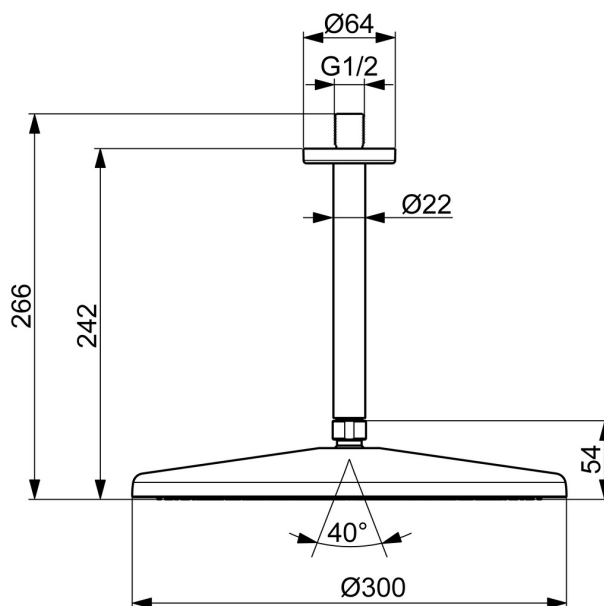

EAN: 4057304021381
static.hansa.com/4727030080

HANSAAURELIA. Harmonie jednoduchosti a elegance.

AURELIA čerpá designovou inspiraci z vynikajících prvků nalezených v divoké přírodě. Jemná křivka malé vodní kapky slouží jako náčrt pro naše ruční a hlavové sprchy, dokončující design s elegancí.

Hlavová sprcha 300 mm
 Instalace těsnění

ZVÝŠENÍ VAŠICH OKAMŽIKŮ

- Řešení pro sprchy
- Příslušenství
- Montáž na strop
- Broušená ocel
- Hlavová sprcha, Otočné připojení kulového kloubu, Technologie proti usazeninám (snadno se čistí)
- Osvěžující - Silný proud vody, aktivuje a osvěžuje tělo
- Vnější závit, Krycí deska(y)
- 1 proud

Technické údaje

Vlastnosti průtoku

Průtokové množství při 3 bar (s omezovací průtokou) **12.0 l/min**

Technické vlastnosti

Zdroj teplé vody **max. +65°C**
Pracovní tlak **0.5-5 bar**
Velikost přípojky **G1/2**
Zabezpečení proti zpětnému toku (ČSN EN 1717) **EB**
Materiál **Mosaz/Plast**