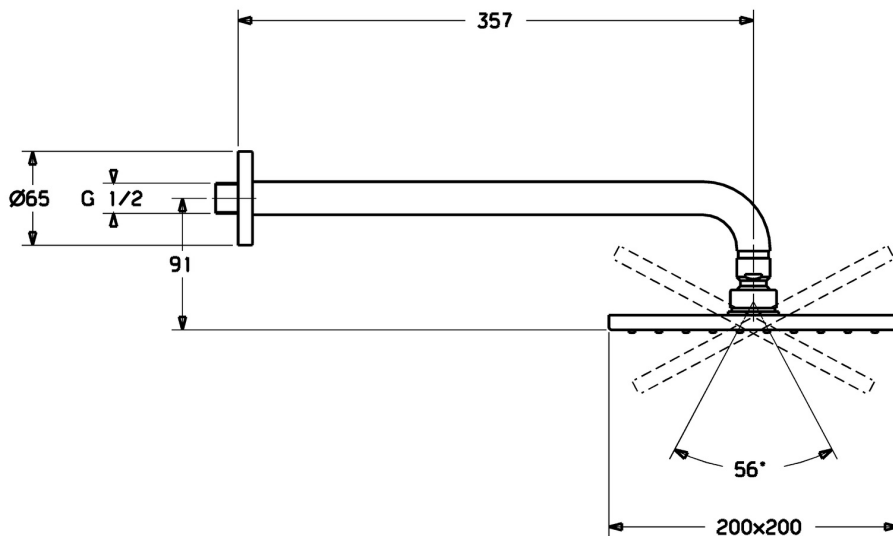

EAN: 4057304021916
static.hansa.com/4426024033

- Řešení pro sprchy
- Příslušenství
- Montáž na zeď
- Černá matná
- Eco funkce pro omezení průtoku vody, Hlavová sprcha, Otočné připojení kulového kloubu, Technologie proti usazeninám (snadno se čistí)
- Déšť - Rovnoměrný a silný proud vody
- 1 proud

Technické údaje

Vlastnosti průtoku

Průtokové množství při 3 bar (s regulátorem průtoku) **12.0 l/min**

Technické vlastnosti

Velikost DN (jmenovitý rozměr) **DN15**
 Zdroj teplé vody **max. +65°C**
 Pracovní tlak **0.5-10 bar**
 Velikost přípojky **G1/2**
 Projection **357 mm**
 Materiál **Mosaz/Plast**