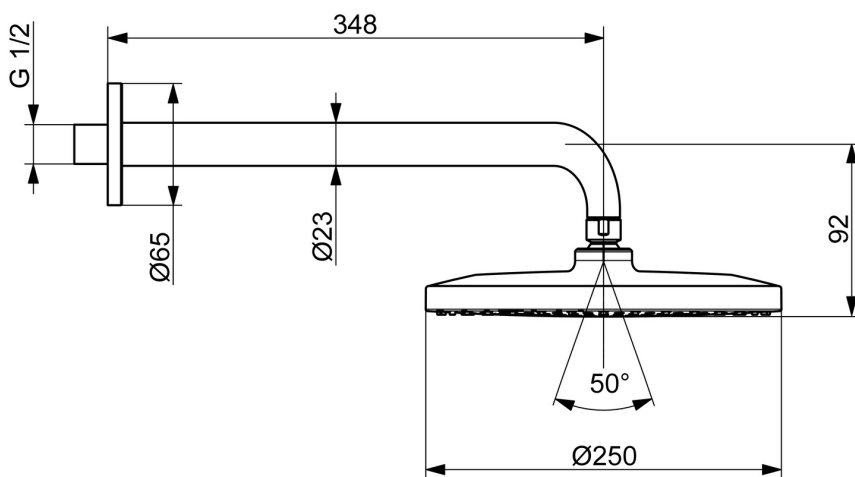

EAN: 4057304022036  
[static.hansa.com/4426020081](http://static.hansa.com/4426020081)

- Řešení pro sprchy
- Příslušenství
- Montáž na zeď
- Broušený bronz
- Hlavová sprcha, Otočné připojení kulového kloubu, Technologie proti usazeninám (snadno se čistí)
- Déšť - Rovnoměrný a silný proud vody
- Vnější závit, Krycí deska(y)
- 1 proud

### Vlastnosti průtoku

Průtokové množství při 3 bar (s regulátorem průtoku) **12.0 l/min**

### Technické vlastnosti

Zdroj teplé vody **max. +90°C**  
 Pracovní tlak **0.5-5 bar**  
 Velikost přípojky **G1/2**  
 Projection **348 mm**