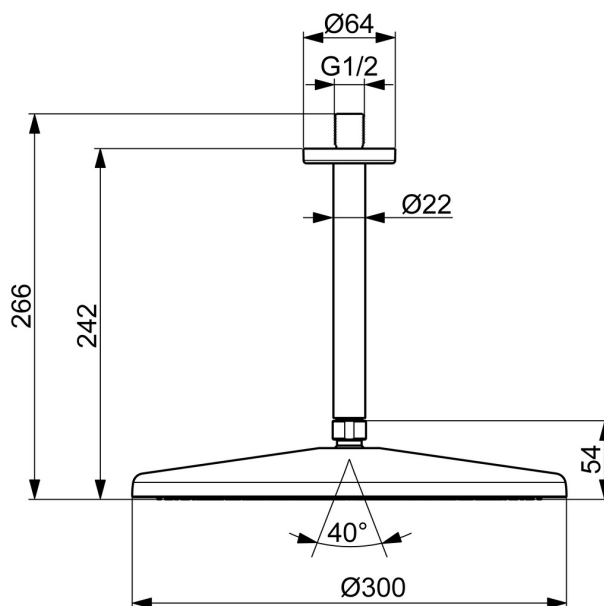

EAN: 4057304020629
static.hansa.com/47270300

HANSAAURELIA. Harmonie jednoduchosti a elegance.

AURELIA čerpá designovou inspiraci z vynikajících prvků nalezených v divoké přírodě. Jemná křivka malé vodní kapky slouží jako náčrt pro naše ruční a hlavové sprchy, dokončující design s elegancí.

Hlavová sprcha 300 mm
 Instalace s těsněním

ZVÝŠENÍ VAŠICH OKAMŽIKŮ

- Řešení pro sprchy
- Příslušenství
- Montáž na strop
- Chrom
- Hlavová sprcha, Otočné připojení kulového kloubu, Technologie proti usazeninám (snadno se čistí)
- Osvěžující - Silný proud vody, aktivuje a osvěžuje tělo
- Vnější závit, Krycí deska(y)
- 1 proud

Technické údaje

Vlastnosti průtoku

Průtokové množství při 3 bar (s omezovací průtokou) **12.0 l/min**

Technické vlastnosti

Zdroj teplé vody **max. +65°C**
Pracovní tlak **0.5-5 bar**
Velikost přípojky **G1/2**
Zabezpečení proti zpětnému toku (ČSN EN 1717) **EB**
Materiál **Mosaz/Plast**