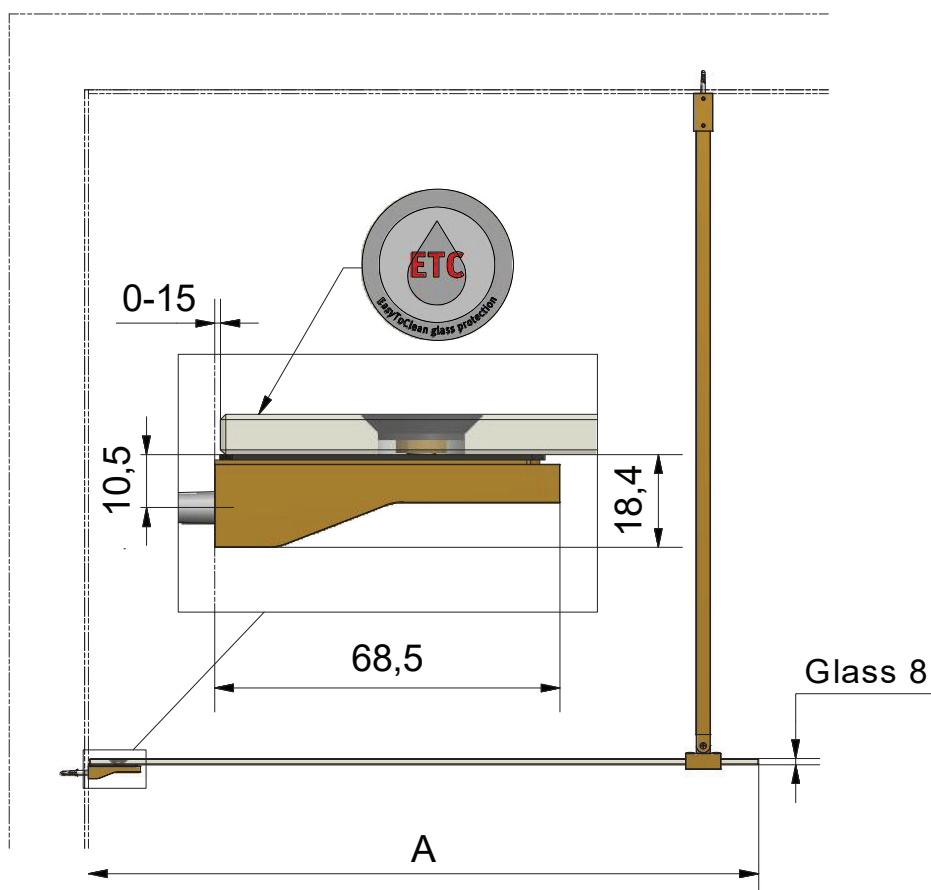

MELINA TWF

MELINA TWF				
TYPE	A (mm)	Id. chrome/transpare	Id. black/transparent	Id. gold/transparent
800	785-800	MI TWF 080200 VPE	MI TWF 080200 NPE	MI TWF 080200 GPE
900	885-900	MI TWF 090200 VPE	MI TWF 090200 NPE	MI TWF 090200 GPE
1000	985-1000	MI TWF 100200 VPE	MI TWF 100200 NPE	MI TWF 100200 GPE
1100	1085-1100	MI TWF 110200 VPE	MI TWF 110200 NPE	MI TWF 110200 GPE
1200	1185-1200	MI TWF 120200 VPE	MI TWF 120200 NPE	MI TWF 120200 GPE
1300	1285-1300	MI TWF 130200 VPE	MI TWF 130200 NPE	MI TWF 130200 GPE
1400	1385-1400	MI TWF 140200 VPE	MI TWF 140200 NPE	MI TWF 140200 GPE
1500	1485-1500	MI TWF 150200 VPE	MI TWF 150200 NPE	MI TWF 150200 GPE
1600	1585-1600	MI TWF 160200 VPE	MI TWF 160200 NPE	MI TWF 160200 GPE