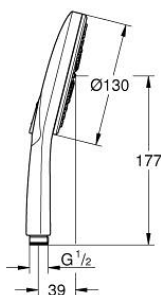

26 574 A00 RAINSHOWER SMARTACTIVE 130 RUČNÍ SPRCHA 3 PROUDY

POPIS PRODUKTU

- Barva: Hard Graphite
- spray plate hard graphite
- druhy proudů:
- GROHE Rain včetně DripStop, Jet včetně DripStop, ActiveMassage
- maximální průtok (při tlaku 3 bary): 8,5 l/min
- GROHE Water Saving – méně vody, dokonalý průtok
- GROHE DreamSpray – perfektní proud vody
- výběr sprchových proudů GROHE SmartTip pomocí tlačítka
- GROHE Long-Life povrch
- Odvápňovací systém SpeedClean
- Izolace Inner WaterGuide pro delší životnost
- univerzální instalační systém kompatibilní se všemi standardními sprchovými hadicemi
- vhodná pro průtokové ohřívače

26 574 A00 RAINSHOWER SMARTACTIVE 130 RUČNÍ SPRCHA 3 PROUDY