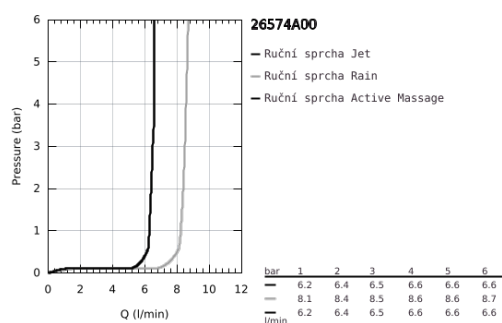

26 574 A00 RAINSHOWER SMARTACTIVE 130 RUČNÍ SPRCHA 3 PROUDY

POPIS PRODUKTU

- Barva: Hard Graphite
- spray plate hard graphite
- druhy proudů:
- GROHE Rain včetně DripStop, Jet včetně DripStop, ActiveMassage
- maximální průtok (při tlaku 3 bary): 8,5 l/min
- GROHE Water Saving – méně vody, dokonalý průtok
- GROHE DreamSpray – perfektní proud vody
- výběr sprchových proudů GROHE SmartTip pomocí tlačítka
- GROHE Long-Life povrch
- Odvápňovací systém SpeedClean
- Izolace Inner WaterGuide pro delší životnost
- univerzální instalační systém kompatibilní se všemi standardními sprchovými hadicemi
- vhodná pro průtokové ohřívače

26 574 A00 RAINSHOWER SMARTACTIVE 130 RUČNÍ SPRCHA 3 PROUDY