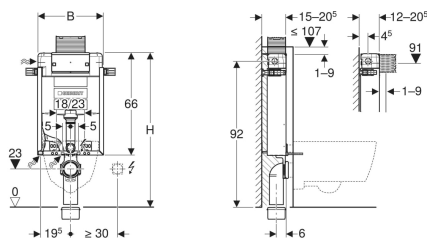

## Montážní prvek Geberit Kombifix pro závěsné WC, 98 cm, se splachovací nádrží pod omítku Omega 12 cm

Obrázek s příkladem

### Účel použití

- Pro zděné stěny
- K montáži do částečně vysokých předstěnových instalací
- Pro závěsná WC s přípojovacími rozměry podle EN 33:2011
- Pro 2 množství splachování

### Vlastnosti

- Montážní rám s práškovou barvou
- Montážní rám se čtyřmi upevňovacími úhelníky
- Montážní hloubka nastavitelná, 12–20,5 cm
- Přípojovací koleno k montáži bez nářadí
- Upevnění přípojovacího kolena lze instalovat zepředu bez nářadí
- Splachovací nádržka pod omítku s ovládáním shora nebo zepředu
- Splachovací nádržka pod omítku s izolací proti orosování
- U nastavení v výrobě je možné okamžité dodatečné spláchnutí
- Montážní a servisní práce na splachovací nádrži pod omítku bez nářadí
- Boční přívod vody vlevo nebo vzadu vlevo

Pol. č.	B / šířka (cm)	H / výška (cm)	T / hloubka (cm)
110.010.00.1	42 cm	98 cm	12 cm