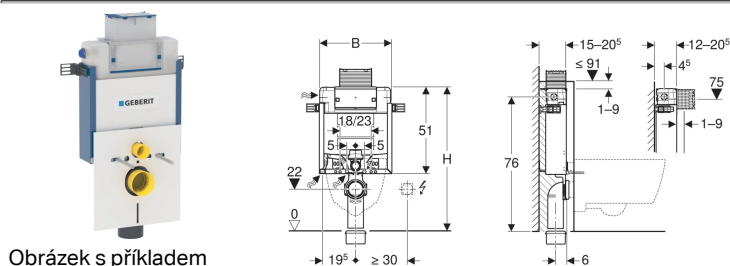

## Montážní prvek Geberit Kombifix pro závěsné WC, 82 cm, se splachovací nádržkou pod omítku Omega 12 cm

### Účel použití

- Pro zděné stěny
- K montáži do částečně vysokých předstěnových instalací
- Pro závěsná WC s přípojovacími rozměry podle EN 33:2011
- Pro 2 množství splachování

### Vlastnosti

- Montážní rám s práškovou barvou
- Montážní rám se čtyřmi upevňovacími úhelníky
- Montážní hloubka nastavitelná, 12–20,5 cm
- Přípojovací koleno k montáži bez nářadí
- Upevnění přípojovacího kolena lze instalovat zepředu bez nářadí
- Splachovací nádržka pod omítku s ovládáním shora nebo zepředu
- Splachovací nádržka pod omítku s izolací proti orosování
- U nastavení v výrobě je možné okamžité dodatečné spláchnutí
- Montážní a servisní práce na splachovací nádržce pod omítku bez nářadí
- Boční přívod vody vlevo nebo vzadu vlevo

### Rozsah dodávky

- Přívod vody R 1/2", vhodný pro MasterFix und MeplaFix, s integrovaným rohovým ventilem a ručním ovládacím kolečkem
- Kryt pro hrubou montáž pro servisní otvor
- Přípojovací souprava pro WC, ø 90 mm
- Přípojovací koleno z PE-HD, ø 90 mm
- Přejímková souprava z PE-HD, ø 90 / 110 mm
- 2 ochranné zátky
- Souprava pro tlumení hluku
- 2 závitové tyče M12
- Upevňovací materiál