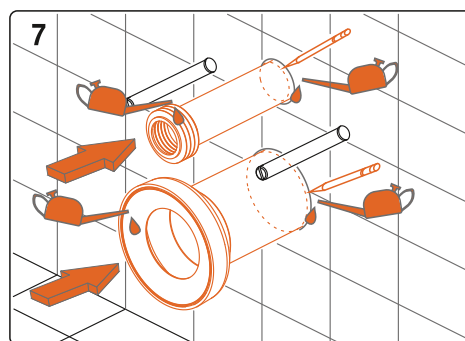

Montážní návod, Montážny návod, Mounting instructions, Montageanleitung, Instrukcja montażu, Инструкция по монтажу, Montavimo instrukcija, Instrucțiuni de montaj, Felszerelési útmutatás

**(CZ) Montážní rám se splachovací nádrží**

- (SK) Montážny rám so splachovacou nádržkou
- (GB) Mounting frame with concealed tank
- (D) Montagerahmen für Unterputzmontage des Wasserbehälters
- (PL) Stelaż ze zbiornikiem spłukującym
- (RUS) Монтажная рама со смывным бачком
- (LT) Tvirtinimo rėmas unitazui
- (RO) Cadru de montaj cu rezervor
- (HU) Rögzítőkeret rejtett tartállyal