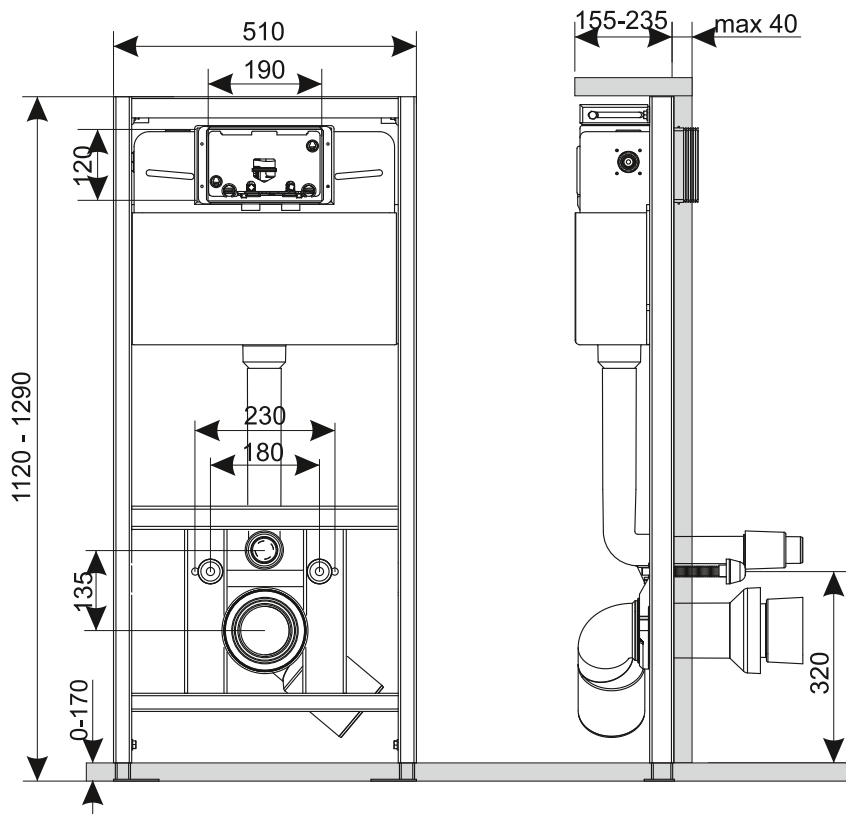

Montážní návod, Montážny návod, Mounting instructions, Montageanleitung, Instrukcja montażu, Инструкция по монтажу, Montavimo instrukcija, Instrucțiuni de montaj, Felszerelési útmutatás

**(CZ) Montážní rám se splachovací nádrží**

- (SK) Montážny rám so splachovacou nádržkou
- (GB) Mounting frame with concealed tank
- (D) Montagerahmen für Unterputzmontage des Wasserbehälters
- (PL) Stelaż ze zbiornikiem spłukującym
- (RUS) Монтажная рама со смывным бачком
- (LT) Tvirtinimo rėmas unitazui
- (RO) Cadru de montaj cu rezervor
- (HU) Rögzítőkeret rejtett tartállyal