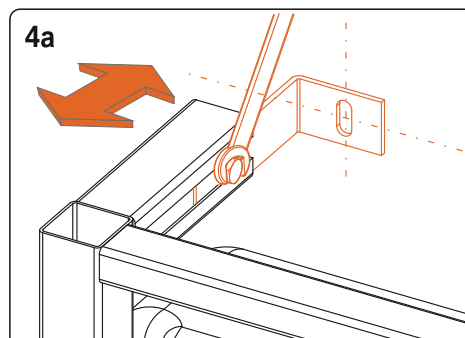

Montážní návod, Montážny návod, Mounting instructions, Montageanleitung, Instrukcja montażu, Инструкция по монтажу, Montavimo instrukcija, Instrucțiuni de montaj, Felszerelési útmutatás

**(CZ) Montážní rám se splachovací nádrží**

- (SK) Montážny rám so splachovacou nádržkou
- (GB) Mounting frame with concealed tank
- (D) Montagerahmen für Unterputzmontage des Wasserbehälters
- (PL) Stelaż ze zbiornikiem spłukującym
- (RUS) Монтажная рама со смывным бачком
- (LT) Tvirtinimo rėmas unitazui
- (RO) Cadru de montaj cu rezervor
- (HU) Rögzítőkeret rejtett tartállyal