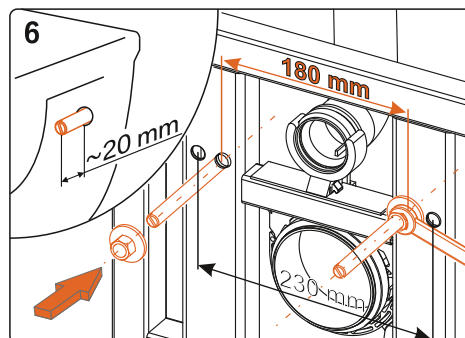

Montážní návod, Montážny návod, Mounting instructions, Montageanleitung, Instrukcja montażu, Инструкция по монтажу, Montavimo instrukcija, Instrucțiuni de montaj, Felszerelési útmutatás

**(CZ) Montážní rám se splachovací nádrží**

- (SK) Montážny rám so splachovacou nádržkou
- (GB) Mounting frame with concealed tank
- (D) Montagerahmen für Unterputzmontage des Wasserbehälters
- (PL) Stelaż ze zbiornikiem spłukującym
- (RUS) Монтажная рама со смывным бачком
- (LT) Tvirtinimo rėmas unitazui
- (RO) Cadru de montaj cu rezervor
- (HU) Rögzítőkeret rejtett tartállyal