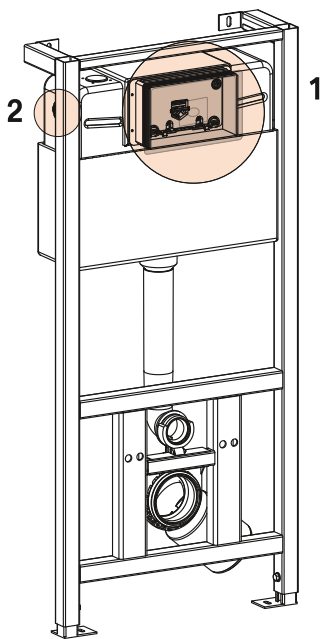

Montážní návod, Montážny návod, Mounting instructions, Montageanleitung, Instrukcja montażu, Инструкция по монтажу, Montavimo instrukcija, Instrucțiuni de montaj, Felszerelési útmutatás

**(CZ) Montážní rám se splachovací nádrží**

- (SK) Montážny rám so splachovacou nádržkou
- (GB) Mounting frame with concealed tank
- (D) Montagerahmen für Unterputzmontage des Wasserbehälters
- (PL) Stelaż ze zbiornikiem spłukującym
- (RUS) Монтажная рама со смывным бачком
- (LT) Tvirtinimo rėmas unitazui
- (RO) Cadru de montaj cu rezervor
- (HU) Rögzítőkeret rejtett tartállyal