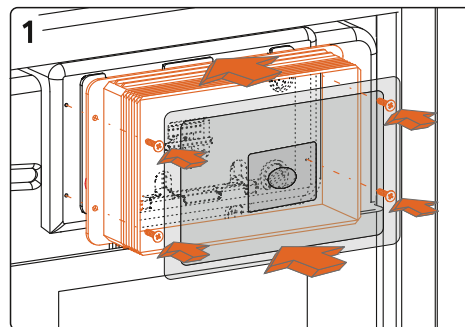

Montážní návod, Montážny návod, Mounting instructions, Montageanleitung, Instrukcja montażu, Инструкция по монтажу, Montavimo instrukcija, Instrucțiuni de montaj, Felszerelési útmutatás

**(CZ) Montážní rám se splachovací nádrží**

- (SK) Montážny rám so splachovacou nádržkou
- (GB) Mounting frame with concealed tank
- (D) Montagerahmen für Unterputzmontage des Wasserbehälters
- (PL) Stelaż ze zbiornikiem spłukującym
- (RUS) Монтажная рама со смывным бачком
- (LT) Tvirtinimo rėmas unitazui
- (RO) Cadru de montaj cu rezervor
- (HU) Rögzítőkeret rejtett tartállyal