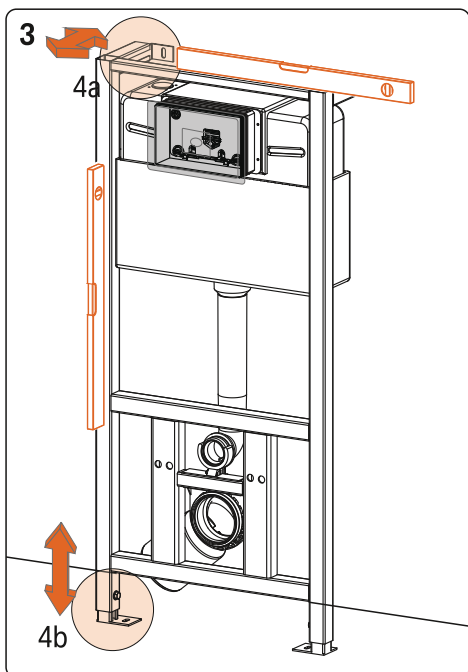

Montážní návod, Montážny návod, Mounting instructions, Montageanleitung, Instrukcja montażu, Инструкция по монтажу, Montavimo instrukcija, Instrucțiuni de montaj, Felszerelési útmutatás

**(CZ) Montážní rám se splachovací nádrží**

- (SK) Montážny rám so splachovacou nádržkou
- (GB) Mounting frame with concealed tank
- (D) Montagerahmen für Unterputzmontage des Wasserbehälters
- (PL) Stelaż ze zbiornikiem spłukującym
- (RUS) Монтажная рама со смывным бачком
- (LT) Tvirtinimo rėmas unitazui
- (RO) Cadru de montaj cu rezervor
- (HU) Rögzítőkeret rejtett tartállyal