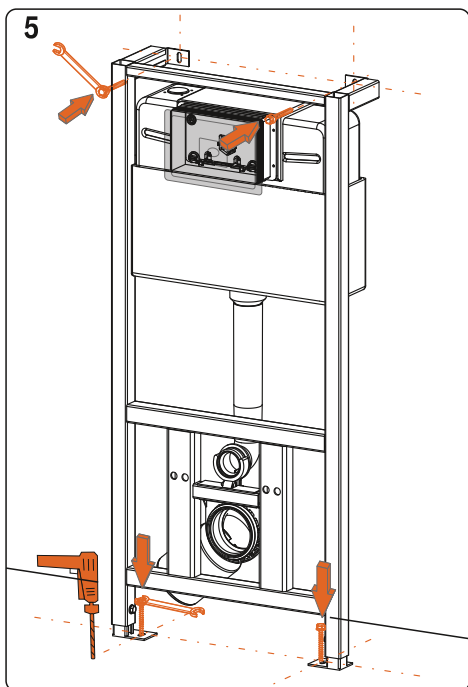

Montážní návod, Montážny návod, Mounting instructions, Montageanleitung, Instrukcja montażu, Инструкция по монтажу, Montavimo instrukcija, Instrucțiuni de montaj, Felszerelési útmutatás

**(CZ) Montážní rám se splachovací nádrží**

- (SK) Montážny rám so splachovacou nádržkou
- (GB) Mounting frame with concealed tank
- (D) Montagerahmen für Unterputzmontage des Wasserbehälters
- (PL) Stelaż ze zbiornikiem spłukującym
- (RUS) Монтажная рама со смывным бачком
- (LT) Tvirtinimo rėmas unitazui
- (RO) Cadru de montaj cu rezervor
- (HU) Rögzítőkeret rejtett tartállyal