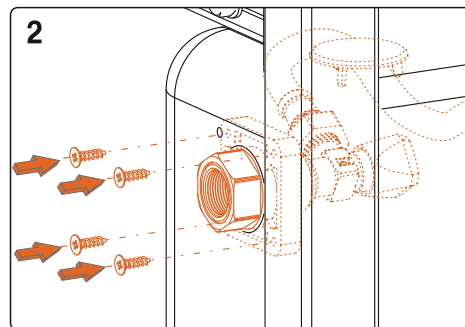

Montážní návod, Montážny návod, Mounting instructions, Montageanleitung, Instrukcja montażu, Инструкция по монтажу, Montavimo instrukcija, Instrucțiuni de montaj, Felszerelési útmutatás

**(CZ) Montážní rám se splachovací nádrží**

- (SK) Montážny rám so splachovacou nádržkou
- (GB) Mounting frame with concealed tank
- (D) Montagerahmen für Unterputzmontage des Wasserbehälters
- (PL) Stelaż ze zbiornikiem spłukującym
- (RUS) Монтажная рама со смывным бачком
- (LT) Tvirtinimo rėmas unitazui
- (RO) Cadru de montaj cu rezervor
- (HU) Rögzítőkeret rejtett tartállyal