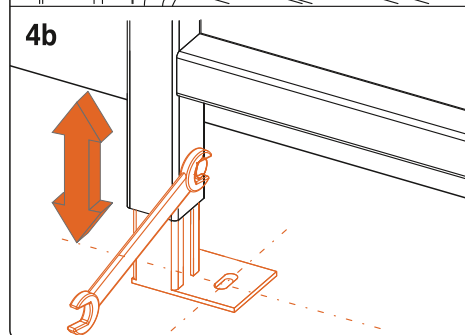

Montážní návod, Montážny návod, Mounting instructions, Montageanleitung, Instrukcja montażu, Инструкция по монтажу, Montavimo instrukcija, Instrucțiuni de montaj, Felszerelési útmutatás

**(CZ) Montážní rám se splachovací nádrží**

- (SK) Montážny rám so splachovacou nádržkou
- (GB) Mounting frame with concealed tank
- (D) Montagerahmen für Unterputzmontage des Wasserbehälters
- (PL) Stelaż ze zbiornikiem spłukującym
- (RUS) Монтажная рама со смывным бачком
- (LT) Tvirtinimo rėmas unitazui
- (RO) Cadru de montaj cu rezervor
- (HU) Rögzítőkeret rejtett tartállyal