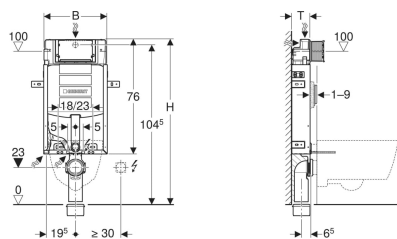

Geberit Kombifix montážní prvek pro závěsné WC, 108 cm, se splachovací nádržkou pod omítku Sigma 12 cm

Obrázek s příkladem

Účel použití

- Pro zděné stěny
- K montáži do předstěnových instalací částečně vysokých nebo vysokých na výšku místnosti
- Pro závěsná WC s přípojovacími rozměry podle EN 33:2011
- Pro 1 množství splachování, 2 množství splachování nebo splachování Start/Stop

Vlastnosti

- Montážní rám s práškovou barvou
- Montážní rám se čtyřmi upevňovacími úhelníky
- Přípojovací koleno k montáži bez nářadí
- Upevnění přípojovacího kolena lze instalovat zepředu bez nářadí
- Splachovací nádržka pod omítku s ovládním zepředu
- Splachovací nádržka pod omítku s izolací proti orosování
- U nastavení z výroby je možné okamžité dodatečné spláchnutí
- Montážní a servisní práce na splachovací nádržce pod omítku bez nářadí

Rozsah dodávky

- Přívod vody R 1/2", vhodný pro MasterFix und MeplaFix, s integrovaným rohovým ventilem a ručním ovládacím kolečkem
- Kryt pro hrubou montáž pro servisní otvor
- Přípojovací souprava pro WC, \varnothing 90 mm
- Přípojovací koleno z PE-HD, \varnothing 90 mm
- Přejímková souprava z PE-HD, \varnothing 90 / 110 mm
- 2 ochranné zátky
- 2 závitové tyče M12
- Upevňovací materiál

- Přívod vody vzadu nebo nahoře uprostřed
- Kryt pro hrubou montáž pro servisní otvor chrání před vlhkostí a nečistotami
- Kryt pro hrubou montáž pro servisní otvor s možností zkrácení
- S trubkovou chráničkou pro přívodní potrubí vody pro sprchovací WC Geberit AquaClean a pro přípojovací kabel
- Upevnění pro přípojku elektřiny