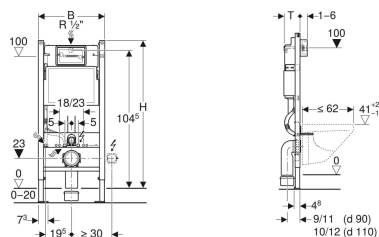

Montážní prvek Geberit DuofixBasic pro závěsné WC, 112 cm, se splachovací nádržkou pod omítku Delta 12 cm

Obrázek s příkladem

Účel použití

- Pro konstrukce prováděné suchým procesem
- K montáži do předstěnových instalací částečně vysokých nebo vysokých na výšku místnosti
- K montáži do instalačních stěn vysokých na výšku místnosti
- Pro závěsná WC s připojovacími rozměry podle EN 33:2011
- Pro závěsná WC s vyložení do 62 cm
- Pro 1 množství splachování, 2 množství splachování nebo splachování Start/Stop
- Pro tloušťky podlahy 0–20 cm

Vlastnosti

- Staticky samonosný rám, chráněný proti korozi práškovým potahem
- Rám nahoře otevřený
- Rám s vrtanými otvory \varnothing 9 mm pro upevnění do dřevěné konstrukce
- Rám s otvory pro umístění soupravy pro kotvení do stěny Geberit Duofix pro instalační prvky s nahoře otevřeným rámem
- Rám připravený pro podpěry u WC keramik s malou opěrnou plochou
- Podpěry pozinkované

Rozsah dodávky

- Přívod vody R 1/2", vhodný pro MasterFix und MeplaFix, s integrovaným rohovým ventilem a adaptérovým kroužkem
- Kryt pro hrubou montáž pro servisní otvor, z pěnového polystyrenu
- 2 stavitelné úchytky
- Připojovací souprava pro WC, \varnothing 90 mm
- Připojovací koleno 90° z PE-HD, \varnothing 90 mm
- Přechodka z PE-HD, \varnothing 90 / 110 mm
- 2 ochranné zátky
- 2 závitové tyče M12
- Upevňovací materiál

Pol. č.	B / šířka (cm)	H / výška (cm)	T / hloubka (cm)
111.153.00.1	50 cm	112 cm	12 cm

Příslušenství

- Souprava vzpěr Geberit pro WC keramické mísy s malou opěrnou plochou
- Souprava pro předstěnovou montáž Geberit DuofixBasic pro jednotlivou montáž
- Souprava pro předstěnovou montáž Geberit Duofix pro jednotlivou montáž, s příčným zásuvným nosníkem