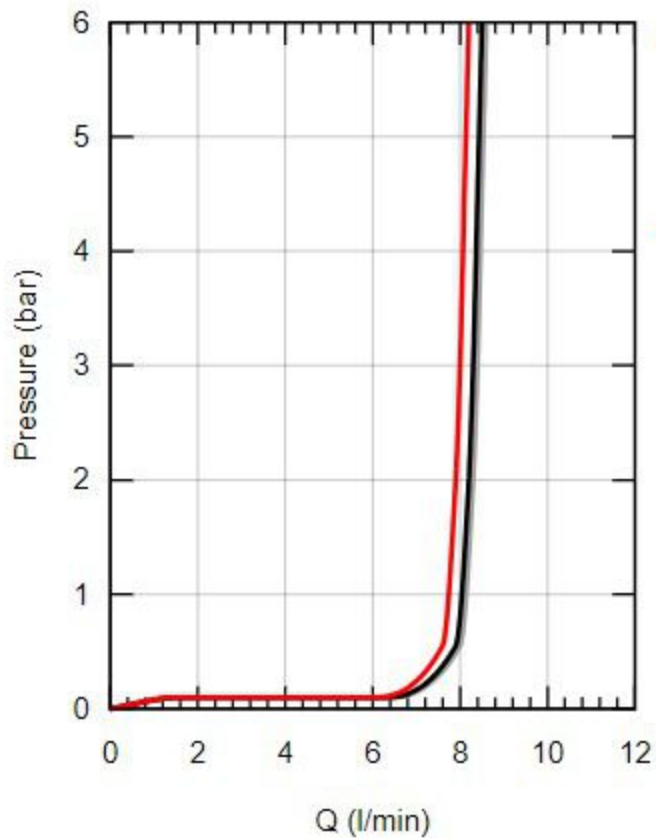

27601003

— Ruční sprcha Rain

— Ruční sprcha Massage

— Ruční sprcha Jet

bar	1	2	3	4	5	6
—	8.0	8.3	8.4	8.5	8.5	8.6
—	7.9	8.2	8.3	8.4	8.4	8.5
—	7.6	7.9	8.0	8.1	8.1	8.2