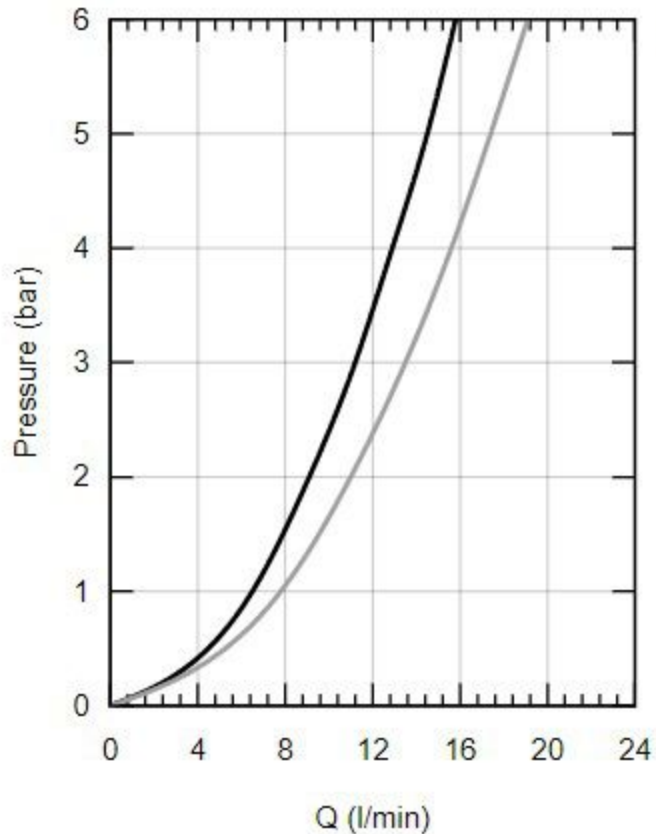

27597003**—** Ruční sprcha Jet**—** Ruční sprcha Rain

bar	1	2	3	4	5	6
—	6.5	9.1	11.2	12.9	14.5	15.8
—	7.8	11.0	13.5	15.6	17.4	19.1