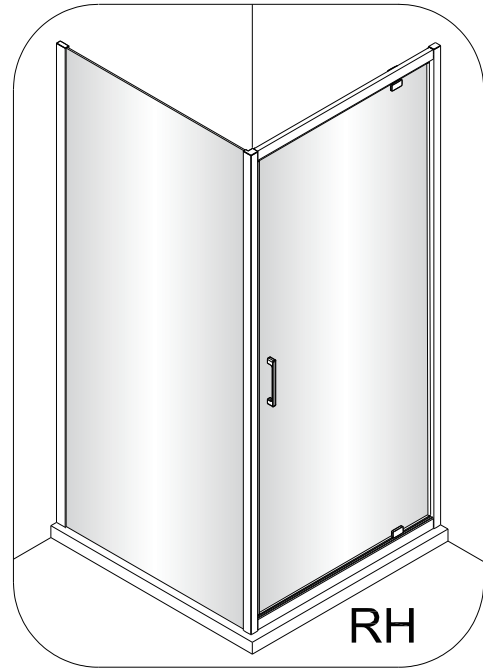

Set B(page 3-5)