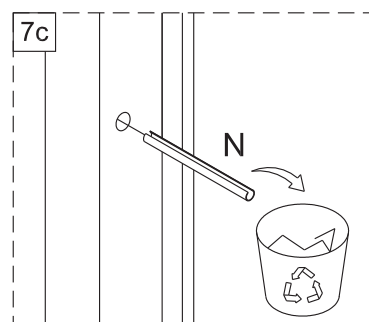

4

5

Poznámka: Vnitřní strana koutu
- Easy Clean

6

7

9

10

11

	B(mm)
SIKOSTENATEXD80 / SATSTENATEXD80C	769~789
SIKOSTENATEXD90 / SATSTENATEXD90C	869~889
SIKOSTENATEXD100 / SATSTENATEXD100C	969~989

Poznámka: Vnitřní strana koutu
- Easy Clean

2

3

4

Set E

1

	A(mm)		B(mm)
SATTEXDBB100CT	971~991	SIKOSTENATEXD80	769~789
SATTEXDBB100CRT		SATSTENATEXD80C	
SATTEXDBB120CT	1171~1191	SIKOSTENATEXD90	869~889
SATTEXDBB120CRT		SATSTENATEXD90C	
SATTEXDBB140CT	1371~1391	SIKOSTENATEXD100	969~989
SATTEXDBB140CRT		SATSTENATEXD100C	