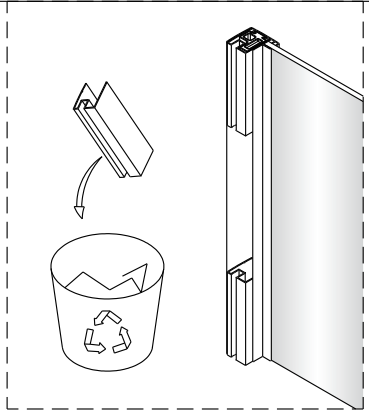

Set A(page 3-5)

Set B(page 3-5)

Set C(page 3-5)

Set D(page 3-5)

Set E(page 6-8)

Set A / B / C / D

	A(mm)
SIKOTEXP80CRT / SIKOTEXP80CT / SIKOTEXL80CRT / SATTEXC80CRT / SATTEXC80CT	771~791
SIKOTEXP90CRT / SIKOTEXP90CT / SIKOTEXL90CRT / SATTEXC90CRT / SATTEXC90CT	871~891
SIKOTEXP100CRT / SIKOTEXP100CT / SIKOTEXL100CRT / SATTEXC100CRT / SATTEXC100CT / SIKOTEXD100CRT	971~991
SIKOTEXD120CRT	1171~1191
SIKOTEXD140CRT	1371~1391

	B(mm)
SIKOSTENATEXD80 / SATSTENATEXD80C	769~789
SIKOSTENATEXD90 / SATSTENATEXD90C	869~889
SIKOSTENATEXD100 / SATSTENATEXD100C	969~989

Poznámka: Vnitřní strana koutu
- Easy Clean

2

3

4

Set E

1

	A(mm)		B(mm)
SATTEXDBB100CT	971~991	SIKOSTENATEXD80	769~789
SATTEXDBB100CRT		SATSTENATEXD80C	
SATTEXDBB120CT	1171~1191	SIKOSTENATEXD90	869~889
SATTEXDBB120CRT		SATSTENATEXD90C	
SATTEXDBB140CT	1371~1391	SIKOSTENATEXD100	969~989
SATTEXDBB140CRT		SATSTENATEXD100C	