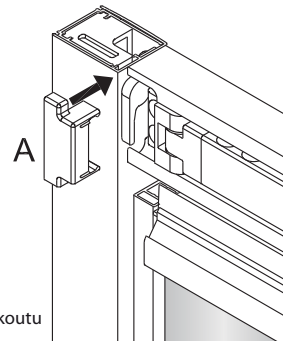

4

5

Poznámka: Vnitřní strana koutu
- Easy Clean

6

7

9

10

11

	B(mm)
SIKOSTENATEXD80 / SATSTENATEXD80C	769~789
SIKOSTENATEXD90 / SATSTENATEXD90C	869~889
SIKOSTENATEXD100 / SATSTENATEXD100C	969~989

Poznámka: Vnitřní strana koutu
- Easy Clean

2

3

4

Set E

1

	A(mm)		B(mm)
SATTEXDBB100CT	971~991	SIKOSTENATEXD80	769~789
SATTEXDBB100CRT		SATSTENATEXD80C	
SATTEXDBB120CT	1171~1191	SIKOSTENATEXD90	869~889
SATTEXDBB120CRT		SATSTENATEXD90C	
SATTEXDBB140CT	1371~1391	SIKOSTENATEXD100	969~989
SATTEXDBB140CRT		SATSTENATEXD100C	