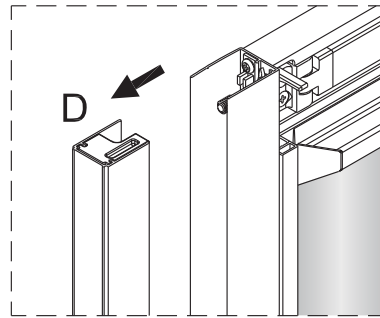

SATTEXC80CRT
SATTEXC90CRT
SATTEXC100CRT
SATTEXC80CT
SATTEXC90CT
SATTEXC100CT

A 2X	B 1X	C 1X	D 2X	E 6X ST4X40	F 6X	G 1X	H 1X	I 1X	J 4X		
K 3X	L 1X	M 1X	N 1X								

①

②

3

Size	A(mm)
SATTEXC80CRT SATTEXC80CT	770~810
SATTEXC90CRT SATTEXC90CT	870~910
SATTEXC100CRT SATTEXC100CT	970~1010

4

5

Poznámka: Vnitřní strana koutu
- Easy Clean

6

7

9

10

11

	B(mm)
SIKOSTENATEXD80 / SATSTENATEXD80C	769~789
SIKOSTENATEXD90 / SATSTENATEXD90C	869~889
SIKOSTENATEXD100 / SATSTENATEXD100C	969~989

Poznámka: Vnitřní strana koutu
- Easy Clean

2

3

4

Set E

1

	A(mm)		B(mm)
SATTEXDBB100CT	971~991	SIKOSTENATEXD80	769~789
SATTEXDBB100CRT		SATSTENATEXD80C	
SATTEXDBB120CT	1171~1191	SIKOSTENATEXD90	869~889
SATTEXDBB120CRT		SATSTENATEXD90C	
SATTEXDBB140CT	1371~1391	SIKOSTENATEXD100	969~989
SATTEXDBB140CRT		SATSTENATEXD100C	