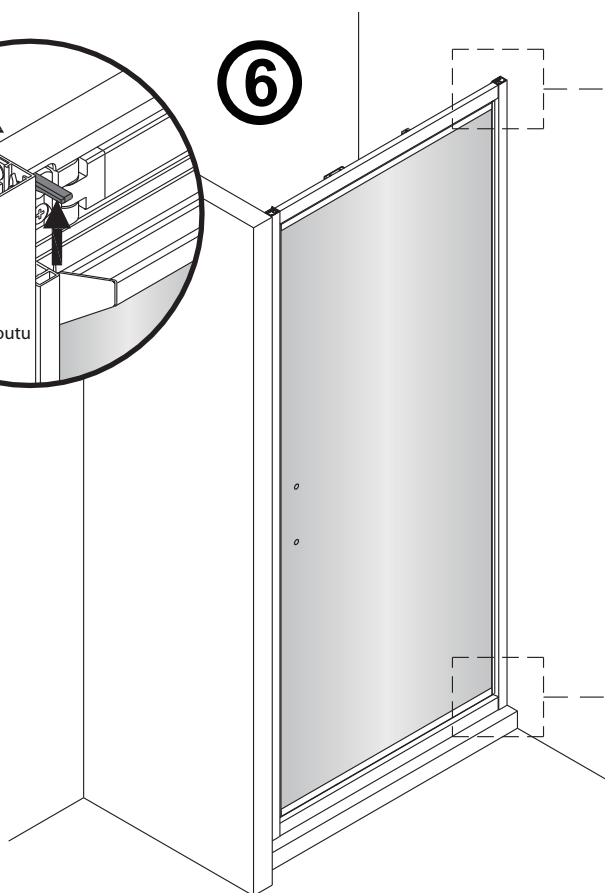

4

5

Poznámka: Vnitřní strana koutu
- Easy Clean

6

7

9

10

11

	B(mm)
SIKOSTENATEXD80 / SATSTENATEXD80C	769~789
SIKOSTENATEXD90 / SATSTENATEXD90C	869~889
SIKOSTENATEXD100 / SATSTENATEXD100C	969~989

Poznámka: Vnitřní strana koutu
- Easy Clean

2

3

4

Set E

1

	A(mm)		B(mm)
SATTEXDBB100CT	971~991	SIKOSTENATEXD80	769~789
SATTEXDBB100CRT		SATSTENATEXD80C	
SATTEXDBB120CT	1171~1191	SIKOSTENATEXD90	869~889
SATTEXDBB120CRT		SATSTENATEXD90C	
SATTEXDBB140CT	1371~1391	SIKOSTENATEXD100	969~989
SATTEXDBB140CRT		SATSTENATEXD100C	