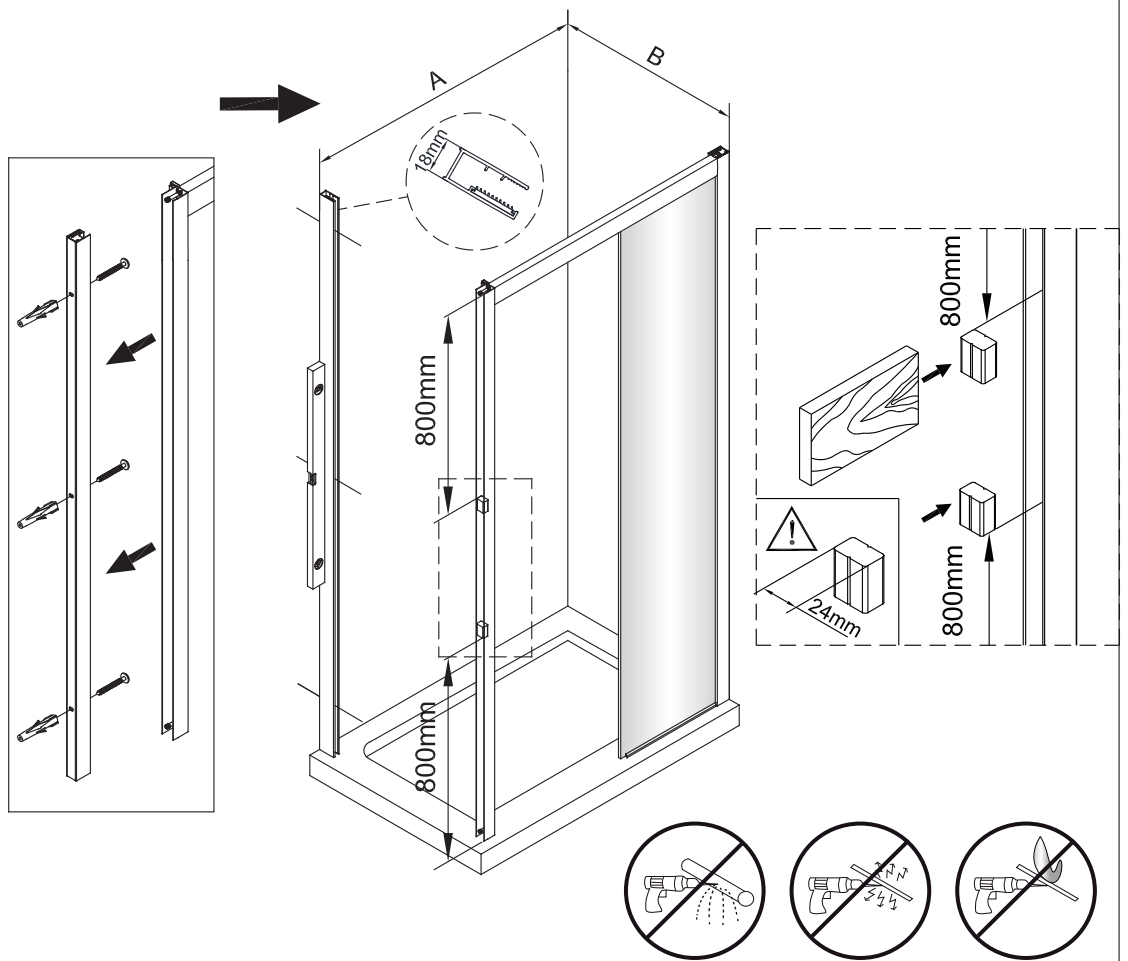

	B(mm)
SIKOSTENATEXD80 / SATSTENATEXD80C	769~789
SIKOSTENATEXD90 / SATSTENATEXD90C	869~889
SIKOSTENATEXD100 / SATSTENATEXD100C	969~989

Poznámka: Vnitřní strana koutu
- Easy Clean

2

3

4

Set E

1

	A(mm)		B(mm)
SATTEXDBB100CT	971~991	SIKOSTENATEXD80	769~789
SATTEXDBB100CRT		SATSTENATEXD80C	
SATTEXDBB120CT	1171~1191	SIKOSTENATEXD90	869~889
SATTEXDBB120CRT		SATSTENATEXD90C	
SATTEXDBB140CT	1371~1391	SIKOSTENATEXD100	969~989
SATTEXDBB140CRT		SATSTENATEXD100C	

Poznámka: Vnitřní strana koutu
- Easy Clean

②

③

④

SAT® is registered trademark of

**Swiss
Aqua
Technologies**

Swiss Aqua Technologies AG
Gewerbstrasse 9, 6330 Cham, Switzerland
www.swatec.ch
Imported by SIKO KOUPELNY a.s.
Made in P.R.C.