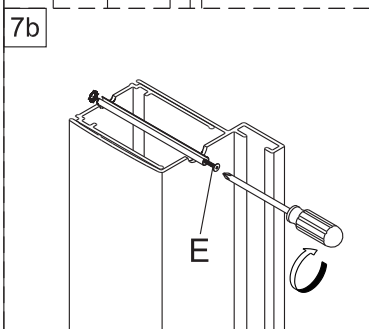

SATTEXC80CRT
SATTEXC90CRT
SATTEXC100CRT
SATTEXC80CT
SATTEXC90CT
SATTEXC100CT

A 2X	B 1X	C 1X	D 2X	E 6X ST4X40	F 6X	G 1X	H 1X	I 1X	J 4X		
K 3X	L 1X	M 1X	N 1X								

①

②

3

Size	A(mm)
SATTEXC80CRT SATTEXC80CT	770~810
SATTEXC90CRT SATTEXC90CT	870~910
SATTEXC100CRT SATTEXC100CT	970~1010

4

5

Poznámka: Vnitřní strana koutu
- Easy Clean

6

7

9

10

11

	B(mm)
SIKOSTENATEXD80 / SATSTENATEXD80C	769~789
SIKOSTENATEXD90 / SATSTENATEXD90C	869~889
SIKOSTENATEXD100 / SATSTENATEXD100C	969~989

Poznámka: Vnitřní strana koutu
- Easy Clean

2

3

4

Set E

1

	A(mm)		B(mm)
SATTEXDBB100CT	971~991	SIKOSTENATEXD80	769~789
SATTEXDBB100CRT		SATSTENATEXD80C	
SATTEXDBB120CT	1171~1191	SIKOSTENATEXD90	869~889
SATTEXDBB120CRT		SATSTENATEXD90C	
SATTEXDBB140CT	1371~1391	SIKOSTENATEXD100	969~989
SATTEXDBB140CRT		SATSTENATEXD100C	