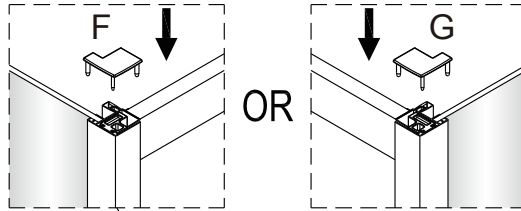

	B(mm)
SIKOSTENATEXD80 / SATSTENATEXD80C	769~789
SIKOSTENATEXD90 / SATSTENATEXD90C	869~889
SIKOSTENATEXD100 / SATSTENATEXD100C	969~989

Poznámka: Vnitřní strana koutu
- Easy Clean

2

3

4

Set E

1

	A(mm)		B(mm)
SATTEXDBB100CT	971~991	SIKOSTENATEXD80	769~789
SATTEXDBB100CRT		SATSTENATEXD80C	
SATTEXDBB120CT	1171~1191	SIKOSTENATEXD90	869~889
SATTEXDBB120CRT		SATSTENATEXD90C	
SATTEXDBB140CT	1371~1391	SIKOSTENATEXD100	969~989
SATTEXDBB140CRT		SATSTENATEXD100C	

Poznámka: Vnitřní strana koutu
- Easy Clean

②

③

④

SAT® is registered trademark of

**Swiss
Aqua
Technologies**

Swiss Aqua Technologies AG
Gewerbstrasse 9, 6330 Cham, Switzerland
www.swatec.ch
Imported by SIKO KOUPELNY a.s.
Made in P.R.C.