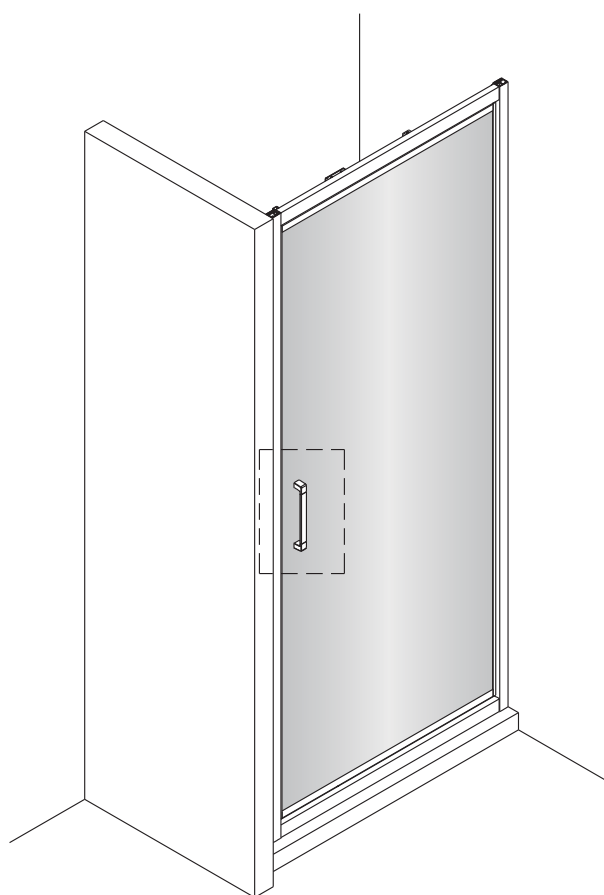

4

5

Poznámka: Vnitřní strana koutu
- Easy Clean

6

7

9

10

11

	B(mm)
SIKOSTENATEXD80 / SATSTENATEXD80C	769~789
SIKOSTENATEXD90 / SATSTENATEXD90C	869~889
SIKOSTENATEXD100 / SATSTENATEXD100C	969~989

Poznámka: Vnitřní strana koutu
- Easy Clean

2

3

4

Set E

1

	A(mm)		B(mm)
SATTEXDBB100CT	971~991	SIKOSTENATEXD80	769~789
SATTEXDBB100CRT		SATSTENATEXD80C	
SATTEXDBB120CT	1171~1191	SIKOSTENATEXD90	869~889
SATTEXDBB120CRT		SATSTENATEXD90C	
SATTEXDBB140CT	1371~1391	SIKOSTENATEXD100	969~989
SATTEXDBB140CRT		SATSTENATEXD100C	