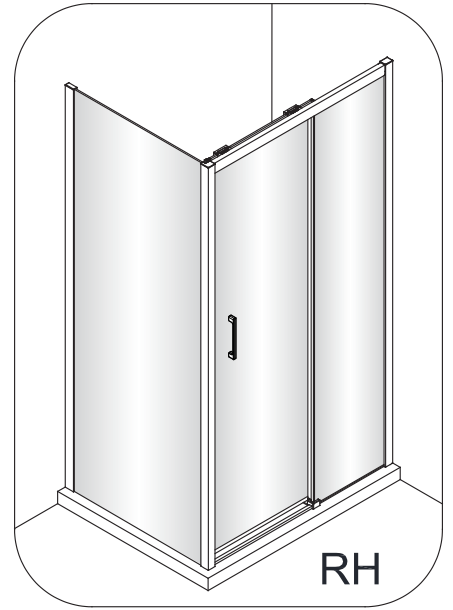

4

5

Poznámka: Vnitřní strana koutu
- Easy Clean

6

7

9

10

11

Set A(page 3-5)

Set B(page 3-5)

Set C(page 3-5)

Set D(page 3-5)

Set E(page 6-8)

Set A / B / C / D

	A(mm)
SIKOTEXP80CRT / SIKOTEXP80CT / SIKOTEXL80CRT / SATTEXC80CRT / SATTEXC80CT	771~791
SIKOTEXP90CRT / SIKOTEXP90CT / SIKOTEXL90CRT / SATTEXC90CRT / SATTEXC90CT	871~891
SIKOTEXP100CRT / SIKOTEXP100CT / SIKOTEXL100CRT / SATTEXC100CRT / SATTEXC100CT / SIKOTEXD100CRT	971~991
SIKOTEXD120CRT	1171~1191
SIKOTEXD140CRT	1371~1391

	B(mm)
SIKOSTENATEXD80 / SATSTENATEXD80C	769~789
SIKOSTENATEXD90 / SATSTENATEXD90C	869~889
SIKOSTENATEXD100 / SATSTENATEXD100C	969~989

Poznámka: Vnitřní strana koutu
- Easy Clean

2

3

4

Set E

1

	A(mm)		B(mm)
SATTEXDBB100CT	971~991	SIKOSTENATEXD80	769~789
SATTEXDBB100CRT		SATSTENATEXD80C	
SATTEXDBB120CT	1171~1191	SIKOSTENATEXD90	869~889
SATTEXDBB120CRT		SATSTENATEXD90C	
SATTEXDBB140CT	1371~1391	SIKOSTENATEXD100	969~989
SATTEXDBB140CRT		SATSTENATEXD100C	