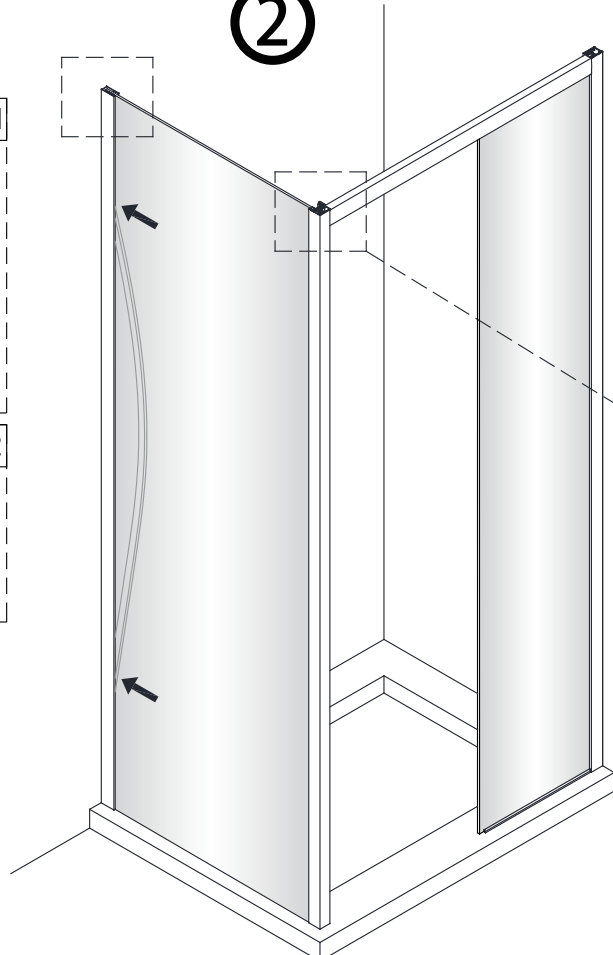

	B(mm)
SIKOSTENATEXD80 / SATSTENATEXD80C	769~789
SIKOSTENATEXD90 / SATSTENATEXD90C	869~889
SIKOSTENATEXD100 / SATSTENATEXD100C	969~989

Poznámka: Vnitřní strana koutu
- Easy Clean

2

3

4

Set E

1

	A(mm)		B(mm)
SATTEXDBB100CT	971~991	SIKOSTENATEXD80	769~789
SATTEXDBB100CRT		SATSTENATEXD80C	
SATTEXDBB120CT	1171~1191	SIKOSTENATEXD90	869~889
SATTEXDBB120CRT		SATSTENATEXD90C	
SATTEXDBB140CT	1371~1391	SIKOSTENATEXD100	969~989
SATTEXDBB140CRT		SATSTENATEXD100C	

Poznámka: Vnitřní strana koutu
- Easy Clean

②

③

④

SAT® is registered trademark of

**Swiss
Aqua
Technologies**

Swiss Aqua Technologies AG
Gewerbstrasse 9, 6330 Cham, Switzerland
www.swatec.ch
Imported by SIKO KOUPELNY a.s.
Made in P.R.C.