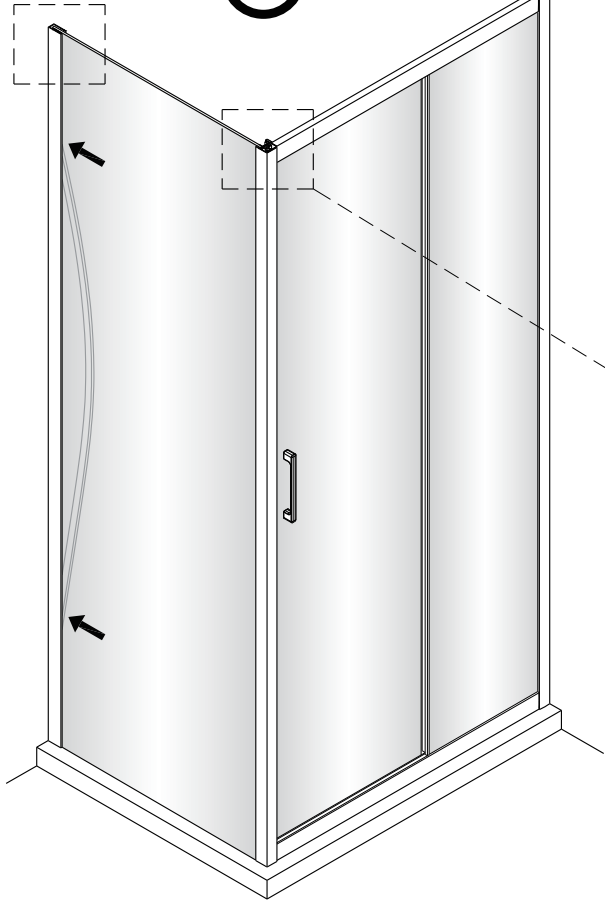

Set A(page 3-5)

Set B(page 3-5)

Set C(page 3-5)

Set D(page 3-5)

Set E(page 6-8)

Set A / B / C / D

	A(mm)
SIKOTEXP80CRT / SIKOTEXP80CT / SIKOTEXL80CRT / SATTEXC80CRT / SATTEXC80CT	771~791
SIKOTEXP90CRT / SIKOTEXP90CT / SIKOTEXL90CRT / SATTEXC90CRT / SATTEXC90CT	871~891
SIKOTEXP100CRT / SIKOTEXP100CT / SIKOTEXL100CRT / SATTEXC100CRT / SATTEXC100CT / SIKOTEXD100CRT	971~991
SIKOTEXD120CRT	1171~1191
SIKOTEXD140CRT	1371~1391

	B(mm)
SIKOSTENATEXD80 / SATSTENATEXD80C	769~789
SIKOSTENATEXD90 / SATSTENATEXD90C	869~889
SIKOSTENATEXD100 / SATSTENATEXD100C	969~989

Poznámka: Vnitřní strana koutu
- Easy Clean

2

3

4

Set E

1

	A(mm)		B(mm)
SATTEXDBB100CT	971~991	SIKOSTENATEXD80	769~789
SATTEXDBB100CRT		SATSTENATEXD80C	
SATTEXDBB120CT	1171~1191	SIKOSTENATEXD90	869~889
SATTEXDBB120CRT		SATSTENATEXD90C	
SATTEXDBB140CT	1371~1391	SIKOSTENATEXD100	969~989
SATTEXDBB140CRT		SATSTENATEXD100C	