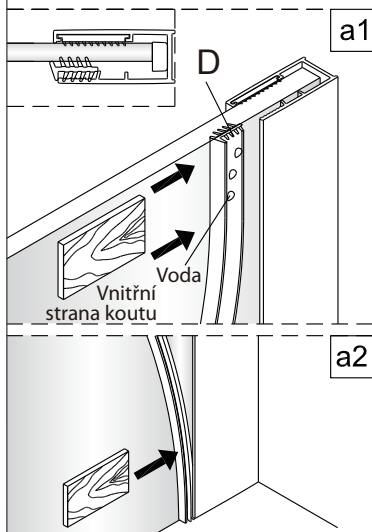

Set A(page 3-5)

Set B(page 3-5)

Set C(page 3-5)

Set D(page 3-5)

Set E(page 6-8)

Set A / B / C / D

	A(mm)
SIKOTEXP80CRT / SIKOTEXP80CT / SIKOTEXL80CRT / SATTEXC80CRT / SATTEXC80CT	771~791
SIKOTEXP90CRT / SIKOTEXP90CT / SIKOTEXL90CRT / SATTEXC90CRT / SATTEXC90CT	871~891
SIKOTEXP100CRT / SIKOTEXP100CT / SIKOTEXL100CRT / SATTEXC100CRT / SATTEXC100CT / SIKOTEXD100CRT	971~991
SIKOTEXD120CRT	1171~1191
SIKOTEXD140CRT	1371~1391

	B(mm)
SIKOSTENATEXD80 / SATSTENATEXD80C	769~789
SIKOSTENATEXD90 / SATSTENATEXD90C	869~889
SIKOSTENATEXD100 / SATSTENATEXD100C	969~989

Poznámka: Vnitřní strana koutu
- Easy Clean

2

3

4

Set E

1

	A(mm)		B(mm)
SATTEXDBB100CT	971~991	SIKOSTENATEXD80	769~789
SATTEXDBB100CRT		SATSTENATEXD80C	
SATTEXDBB120CT	1171~1191	SIKOSTENATEXD90	869~889
SATTEXDBB120CRT		SATSTENATEXD90C	
SATTEXDBB140CT	1371~1391	SIKOSTENATEXD100	969~989
SATTEXDBB140CRT		SATSTENATEXD100C	

Poznámka: Vnitřní strana koutu
- Easy Clean

②

③

④

SAT® is registered trademark of

**Swiss
Aqua
Technologies**

Swiss Aqua Technologies AG
Gewerbstrasse 9, 6330 Cham, Switzerland
www.swatec.ch
Imported by SIKO KOUPELNY a.s.
Made in P.R.C.