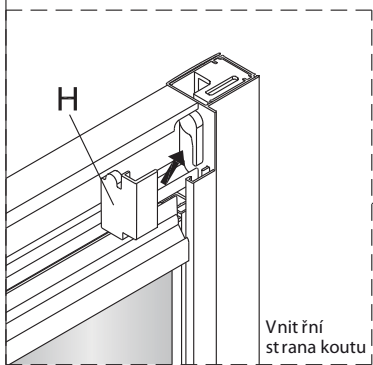

4

5

Poznámka: Vnitřní strana koutu
- Easy Clean

6

7

9

10

11

	B(mm)
SIKOSTENATEXD80 / SATSTENATEXD80C	769~789
SIKOSTENATEXD90 / SATSTENATEXD90C	869~889
SIKOSTENATEXD100 / SATSTENATEXD100C	969~989

Poznámka: Vnitřní strana koutu
- Easy Clean

2

3

4

Set E

1

	A(mm)		B(mm)
SATTEXDBB100CT	971~991	SIKOSTENATEXD80	769~789
SATTEXDBB100CRT		SATSTENATEXD80C	
SATTEXDBB120CT	1171~1191	SIKOSTENATEXD90	869~889
SATTEXDBB120CRT		SATSTENATEXD90C	
SATTEXDBB140CT	1371~1391	SIKOSTENATEXD100	969~989
SATTEXDBB140CRT		SATSTENATEXD100C	