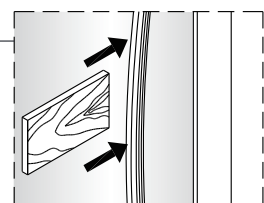

Set A(page 3-5)

Set B(page 3-5)

Set C(page 3-5)

Set D(page 3-5)

Set E(page 6-8)

Set A / B / C / D

	A(mm)
SIKOTEXP80CRT / SIKOTEXP80CT / SIKOTEXL80CRT / SATTEXC80CRT / SATTEXC80CT	771~791
SIKOTEXP90CRT / SIKOTEXP90CT / SIKOTEXL90CRT / SATTEXC90CRT / SATTEXC90CT	871~891
SIKOTEXP100CRT / SIKOTEXP100CT / SIKOTEXL100CRT / SATTEXC100CRT / SATTEXC100CT / SIKOTEXD100CRT	971~991
SIKOTEXD120CRT	1171~1191
SIKOTEXD140CRT	1371~1391

	B(mm)
SIKOSTENATEXD80 / SATSTENATEXD80C	769~789
SIKOSTENATEXD90 / SATSTENATEXD90C	869~889
SIKOSTENATEXD100 / SATSTENATEXD100C	969~989

Poznámka: Vnitřní strana koutu
- Easy Clean

2

3

4

Set E

1

	A(mm)		B(mm)
SATTEXDBB100CT	971~991	SIKOSTENATEXD80	769~789
SATTEXDBB100CRT		SATSTENATEXD80C	
SATTEXDBB120CT	1171~1191	SIKOSTENATEXD90	869~889
SATTEXDBB120CRT		SATSTENATEXD90C	
SATTEXDBB140CT	1371~1391	SIKOSTENATEXD100	969~989
SATTEXDBB140CRT		SATSTENATEXD100C	

Poznámka: Vnitřní strana koutu
- Easy Clean

②

③

④

SAT® is registered trademark of

**Swiss
Aqua
Technologies**

Swiss Aqua Technologies AG
Gewerbstrasse 9, 6330 Cham, Switzerland
www.swatec.ch
Imported by SIKO KOUPELNY a.s.
Made in P.R.C.