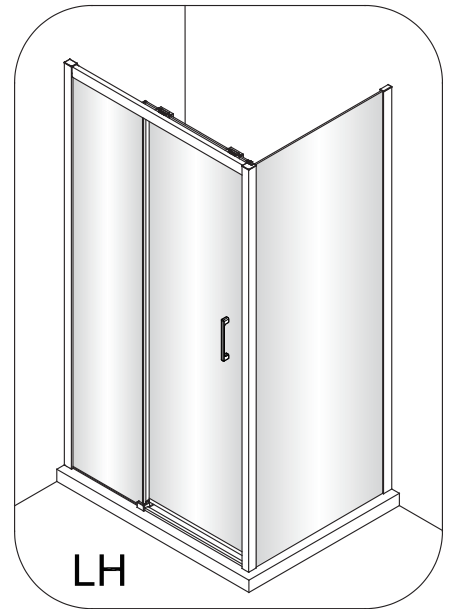

Set A(page 3-5)

Set B(page 3-5)

Set C(page 3-5)

Set D(page 3-5)

Set E(page 6-8)

Set A / B / C / D

	A(mm)
SIKOTEXP80CRT / SIKOTEXP80CT / SIKOTEXL80CRT / SATTEXC80CRT / SATTEXC80CT	771~791
SIKOTEXP90CRT / SIKOTEXP90CT / SIKOTEXL90CRT / SATTEXC90CRT / SATTEXC90CT	871~891
SIKOTEXP100CRT / SIKOTEXP100CT / SIKOTEXL100CRT / SATTEXC100CRT / SATTEXC100CT / SIKOTEXD100CRT	971~991
SIKOTEXD120CRT	1171~1191
SIKOTEXD140CRT	1371~1391

	B(mm)
SIKOSTENATEXD80 / SATSTENATEXD80C	769~789
SIKOSTENATEXD90 / SATSTENATEXD90C	869~889
SIKOSTENATEXD100 / SATSTENATEXD100C	969~989

Poznámka: Vnitřní strana koutu
- Easy Clean

2

3

4

Set E

1

	A(mm)		B(mm)
SATTEXDBB100CT	971~991	SIKOSTENATEXD80	769~789
SATTEXDBB100CRT		SATSTENATEXD80C	
SATTEXDBB120CT	1171~1191	SIKOSTENATEXD90	869~889
SATTEXDBB120CRT		SATSTENATEXD90C	
SATTEXDBB140CT	1371~1391	SIKOSTENATEXD100	969~989
SATTEXDBB140CRT		SATSTENATEXD100C	