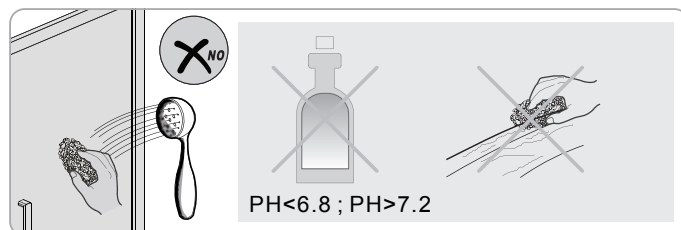

SATTEXC80CRT
SATTEXC90CRT
SATTEXC100CRT
SATTEXC80CT
SATTEXC90CT
SATTEXC100CT

A 2X	B 1X	C 1X	D 2X	E 6X ST4X40	F 6X	G 1X	H 1X	I 1X	J 4X		
K 3X	L 1X	M 1X	N 1X								

①

②

3

Size	A(mm)
SATTEXC80CRT SATTEXC80CT	770~810
SATTEXC90CRT SATTEXC90CT	870~910
SATTEXC100CRT SATTEXC100CT	970~1010

4

5

Poznámka: Vnitřní strana koutu
- Easy Clean

6

7

9

10

11