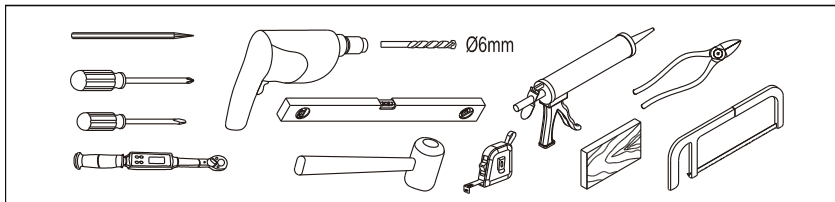

Set A(page 3-5)

Set B(page 3-5)

Set C(page 3-5)

Set D(page 3-5)

Set E(page 6-8)

Set A / B / C / D

	A(mm)
SIKOTEXP80CRT / SIKOTEXP80CT / SIKOTEXL80CRT / SATTEXC80CRT / SATTEXC80CT	771~791
SIKOTEXP90CRT / SIKOTEXP90CT / SIKOTEXL90CRT / SATTEXC90CRT / SATTEXC90CT	871~891
SIKOTEXP100CRT / SIKOTEXP100CT / SIKOTEXL100CRT / SATTEXC100CRT / SATTEXC100CT / SIKOTEXD100CRT	971~991
SIKOTEXD120CRT	1171~1191
SIKOTEXD140CRT	1371~1391

	B(mm)
SIKOSTENATEXD80 / SATSTENATEXD80C	769~789
SIKOSTENATEXD90 / SATSTENATEXD90C	869~889
SIKOSTENATEXD100 / SATSTENATEXD100C	969~989

Poznámka: Vnitřní strana koutu
- Easy Clean

2

3

4

Set E

1

	A(mm)		B(mm)
SATTEXDBB100CT	971~991	SIKOSTENATEXD80	769~789
SATTEXDBB100CRT		SATSTENATEXD80C	
SATTEXDBB120CT	1171~1191	SIKOSTENATEXD90	869~889
SATTEXDBB120CRT		SATSTENATEXD90C	
SATTEXDBB140CT	1371~1391	SIKOSTENATEXD100	969~989
SATTEXDBB140CRT		SATSTENATEXD100C	

Poznámka: Vnitřní strana koutu
- Easy Clean

②

③

④

SAT® is registered trademark of

**Swiss
Aqua
Technologies**

Swiss Aqua Technologies AG
Gewerbstrasse 9, 6330 Cham, Switzerland
www.swatec.ch
Imported by SIKO KOUPELNY a.s.
Made in P.R.C.