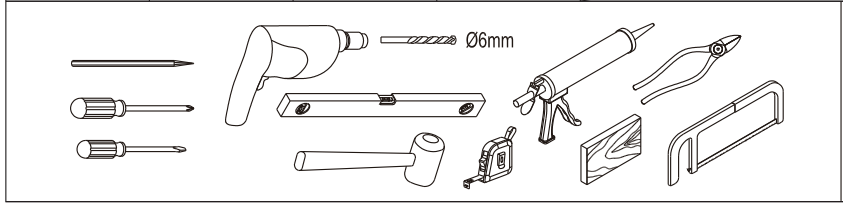

SATTEXC80CRT
SATTEXC90CRT
SATTEXC100CRT
SATTEXC80CT
SATTEXC90CT
SATTEXC100CT

A 2X	B 1X	C 1X	D 2X	E 6X ST4X40	F 6X	G 1X	H 1X	I 1X	J 4X		
K 3X	L 1X	M 1X	N 1X								

①

②

3

Size	A(mm)
SATTEXC80CRT SATTEXC80CT	770~810
SATTEXC90CRT SATTEXC90CT	870~910
SATTEXC100CRT SATTEXC100CT	970~1010

4

5

Poznámka: Vnitřní strana koutu
- Easy Clean

6

7

9

10

11

	B(mm)
SIKOSTENATEXD80 / SATSTENATEXD80C	769~789
SIKOSTENATEXD90 / SATSTENATEXD90C	869~889
SIKOSTENATEXD100 / SATSTENATEXD100C	969~989

Poznámka: Vnitřní strana koutu
- Easy Clean

2

3

4

Set E

1

	A(mm)		B(mm)
SATTEXDBB100CT	971~991	SIKOSTENATEXD80	769~789
SATTEXDBB100CRT		SATSTENATEXD80C	
SATTEXDBB120CT	1171~1191	SIKOSTENATEXD90	869~889
SATTEXDBB120CRT		SATSTENATEXD90C	
SATTEXDBB140CT	1371~1391	SIKOSTENATEXD100	969~989
SATTEXDBB140CRT		SATSTENATEXD100C	