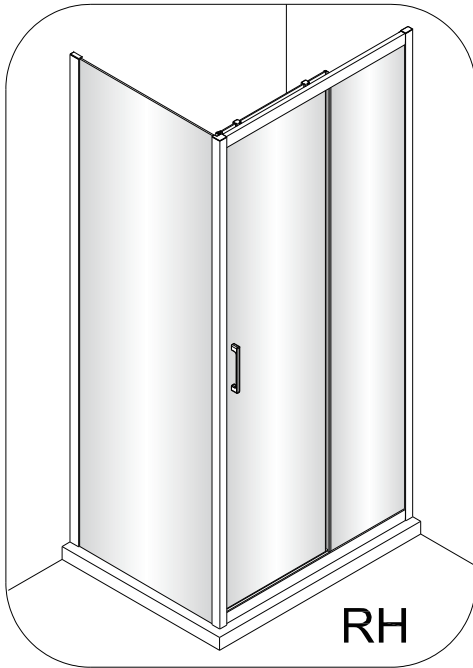

SIKOSTENATEXD80
SIKOSTENATEXD90
SIKOSTENATEXD100
SATSTENATEXD80C
SATSTENATEXD90C
SATSTENATEXD100C

Set A(page 3-5)