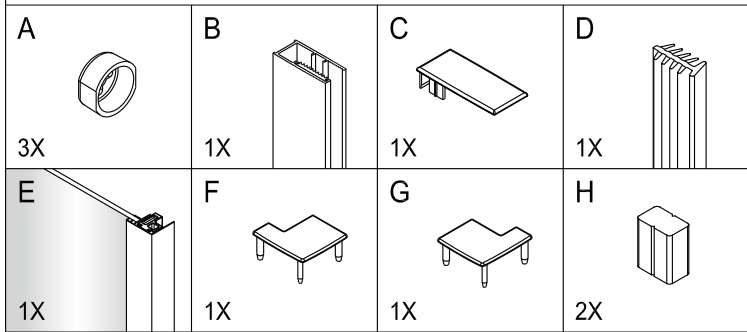

Set A(page 3-5)

Set B(page 3-5)

Set C(page 3-5)

Set D(page 3-5)

Set E(page 6-8)

Set A / B / C / D

	A(mm)
SIKOTEXP80CRT / SIKOTEXP80CT / SIKOTEXL80CRT / SATTEXC80CRT / SATTEXC80CT	771~791
SIKOTEXP90CRT / SIKOTEXP90CT / SIKOTEXL90CRT / SATTEXC90CRT / SATTEXC90CT	871~891
SIKOTEXP100CRT / SIKOTEXP100CT / SIKOTEXL100CRT / SATTEXC100CRT / SATTEXC100CT / SIKOTEXD100CRT	971~991
SIKOTEXD120CRT	1171~1191
SIKOTEXD140CRT	1371~1391

	B(mm)
SIKOSTENATEXD80 / SATSTENATEXD80C	769~789
SIKOSTENATEXD90 / SATSTENATEXD90C	869~889
SIKOSTENATEXD100 / SATSTENATEXD100C	969~989

Poznámka: Vnitřní strana koutu
- Easy Clean

2

3

4

Set E

1

	A(mm)		B(mm)
SATTEXDBB100CT	971~991	SIKOSTENATEXD80	769~789
SATTEXDBB100CRT		SATSTENATEXD80C	
SATTEXDBB120CT	1171~1191	SIKOSTENATEXD90	869~889
SATTEXDBB120CRT		SATSTENATEXD90C	
SATTEXDBB140CT	1371~1391	SIKOSTENATEXD100	969~989
SATTEXDBB140CRT		SATSTENATEXD100C	