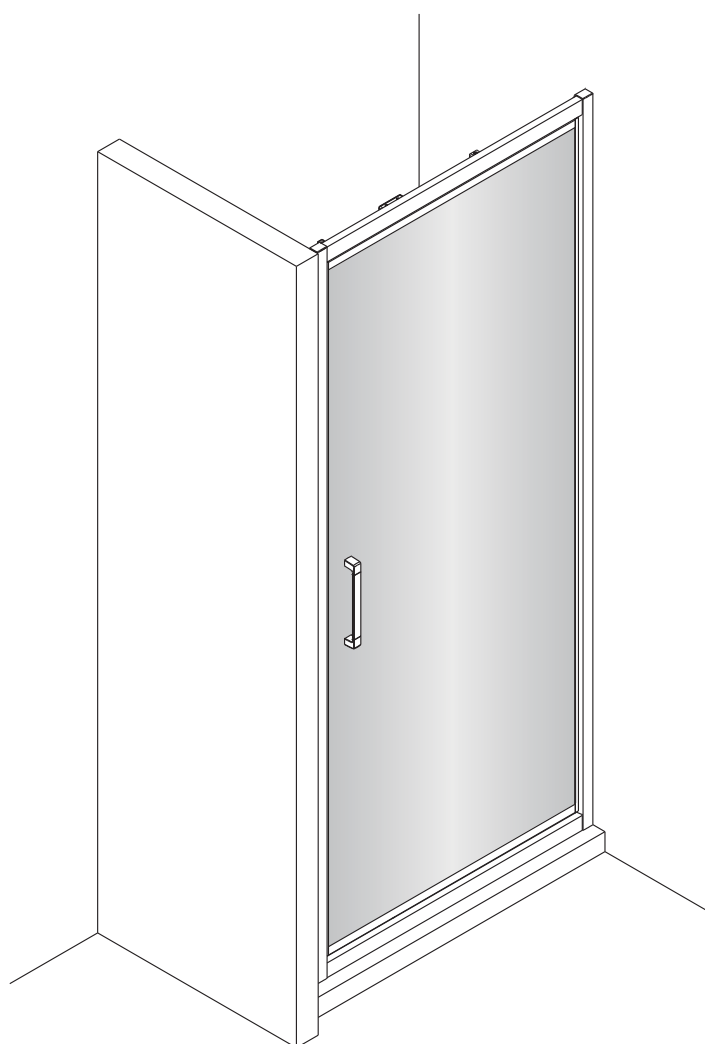

SATTEXC80CRT
SATTEXC90CRT
SATTEXC100CRT
SATTEXC80CT
SATTEXC90CT
SATTEXC100CT

A 2X	B 1X	C 1X	D 2X	E 6X ST4X40	F 6X	G 1X	H 1X	I 1X	J 4X		
K 3X	L 1X	M 1X	N 1X								

①

②

3

Size	A(mm)
SATTEXC80CRT SATTEXC80CT	770~810
SATTEXC90CRT SATTEXC90CT	870~910
SATTEXC100CRT SATTEXC100CT	970~1010

4

5

Poznámka: Vnitřní strana koutu
- Easy Clean

6

7

9

10

11

	B(mm)
SIKOSTENATEXD80 / SATSTENATEXD80C	769~789
SIKOSTENATEXD90 / SATSTENATEXD90C	869~889
SIKOSTENATEXD100 / SATSTENATEXD100C	969~989

Poznámka: Vnitřní strana koutu
- Easy Clean

2

3

4

Set E

1

	A(mm)		B(mm)
SATTEXDBB100CT	971~991	SIKOSTENATEXD80	769~789
SATTEXDBB100CRT		SATSTENATEXD80C	
SATTEXDBB120CT	1171~1191	SIKOSTENATEXD90	869~889
SATTEXDBB120CRT		SATSTENATEXD90C	
SATTEXDBB140CT	1371~1391	SIKOSTENATEXD100	969~989
SATTEXDBB140CRT		SATSTENATEXD100C	