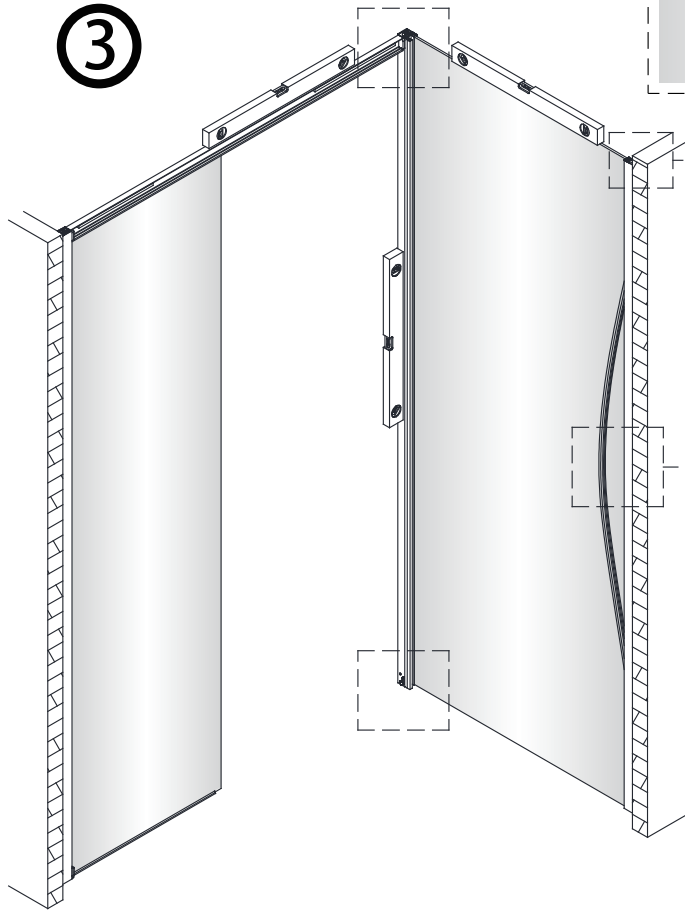

	B(mm)
SIKOSTENATEXD80 / SATSTENATEXD80C	769~789
SIKOSTENATEXD90 / SATSTENATEXD90C	869~889
SIKOSTENATEXD100 / SATSTENATEXD100C	969~989

Poznámka: Vnitřní strana koutu
- Easy Clean

2

3

4

Set E

1

	A(mm)		B(mm)
SATTEXDBB100CT	971~991	SIKOSTENATEXD80	769~789
SATTEXDBB100CRT		SATSTENATEXD80C	
SATTEXDBB120CT	1171~1191	SIKOSTENATEXD90	869~889
SATTEXDBB120CRT		SATSTENATEXD90C	
SATTEXDBB140CT	1371~1391	SIKOSTENATEXD100	969~989
SATTEXDBB140CRT		SATSTENATEXD100C	

Poznámka: Vnitřní strana koutu
- Easy Clean

②

③

④

SAT® is registered trademark of

**Swiss
Aqua
Technologies**

Swiss Aqua Technologies AG
Gewerbstrasse 9, 6330 Cham, Switzerland
www.swatec.ch
Imported by SIKO KOUPELNY a.s.
Made in P.R.C.