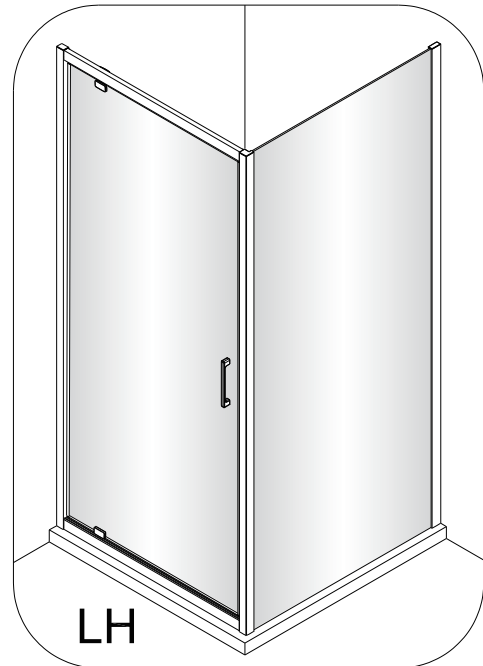

SIKOSTENATEXD80
SIKOSTENATEXD90
SIKOSTENATEXD100
SATSTENATEXD80C
SATSTENATEXD90C
SATSTENATEXD100C

Set B(page 3-5)