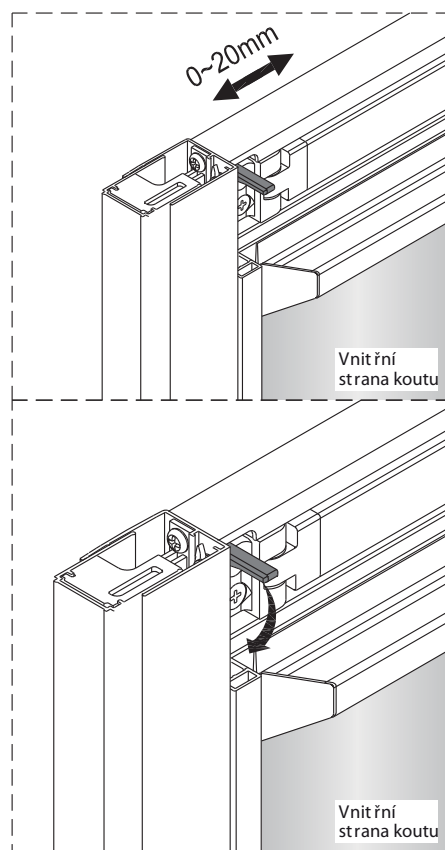

SATTEXC80CRT
SATTEXC90CRT
SATTEXC100CRT
SATTEXC80CT
SATTEXC90CT
SATTEXC100CT

A 2X	B 1X	C 1X	D 2X	E 6X ST4X40	F 6X	G 1X	H 1X	I 1X	J 4X		
K 3X	L 1X	M 1X	N 1X								

①

②

3

Size	A(mm)
SATTEXC80CRT SATTEXC80CT	770~810
SATTEXC90CRT SATTEXC90CT	870~910
SATTEXC100CRT SATTEXC100CT	970~1010

4

5

Poznámka: Vnitřní strana koutu
- Easy Clean

6

7

9

10

11

	B(mm)
SIKOSTENATEXD80 / SATSTENATEXD80C	769~789
SIKOSTENATEXD90 / SATSTENATEXD90C	869~889
SIKOSTENATEXD100 / SATSTENATEXD100C	969~989

Poznámka: Vnitřní strana koutu
- Easy Clean

2

3

4

Set E

1

	A(mm)		B(mm)
SATTEXDBB100CT	971~991	SIKOSTENATEXD80	769~789
SATTEXDBB100CRT		SATSTENATEXD80C	
SATTEXDBB120CT	1171~1191	SIKOSTENATEXD90	869~889
SATTEXDBB120CRT		SATSTENATEXD90C	
SATTEXDBB140CT	1371~1391	SIKOSTENATEXD100	969~989
SATTEXDBB140CRT		SATSTENATEXD100C	