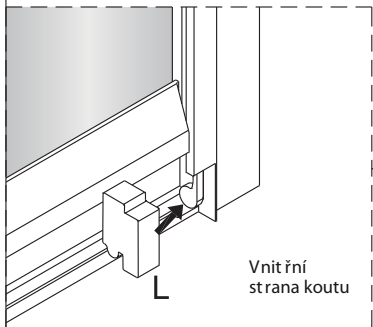

SATTEXC80CRT
SATTEXC90CRT
SATTEXC100CRT
SATTEXC80CT
SATTEXC90CT
SATTEXC100CT

A 2X	B 1X	C 1X	D 2X	E 6X ST4X40	F 6X	G 1X	H 1X	I 1X	J 4X		
K 3X	L 1X	M 1X	N 1X								

①

②

3

Size	A(mm)
SATTEXC80CRT SATTEXC80CT	770~810
SATTEXC90CRT SATTEXC90CT	870~910
SATTEXC100CRT SATTEXC100CT	970~1010

4

5

Poznámka: Vnitřní strana koutu
- Easy Clean

6

7

9

10

11

	B(mm)
SIKOSTENATEXD80 / SATSTENATEXD80C	769~789
SIKOSTENATEXD90 / SATSTENATEXD90C	869~889
SIKOSTENATEXD100 / SATSTENATEXD100C	969~989

Poznámka: Vnitřní strana koutu
- Easy Clean

2

3

4

Set E

1

	A(mm)		B(mm)
SATTEXDBB100CT	971~991	SIKOSTENATEXD80	769~789
SATTEXDBB100CRT		SATSTENATEXD80C	
SATTEXDBB120CT	1171~1191	SIKOSTENATEXD90	869~889
SATTEXDBB120CRT		SATSTENATEXD90C	
SATTEXDBB140CT	1371~1391	SIKOSTENATEXD100	969~989
SATTEXDBB140CRT		SATSTENATEXD100C	