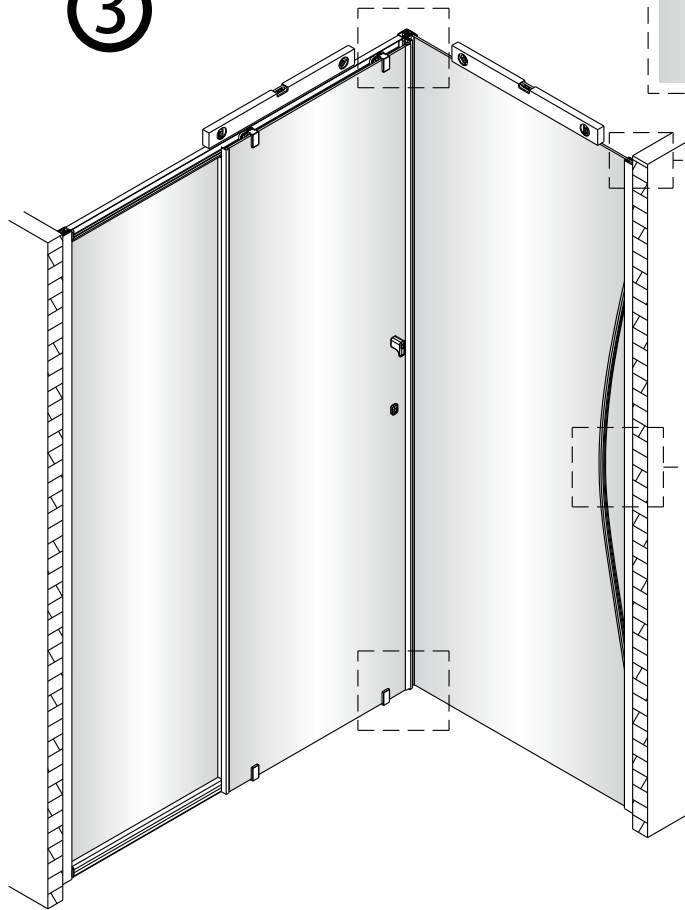

	B(mm)
SIKOSTENATEXD80 / SATSTENATEXD80C	769~789
SIKOSTENATEXD90 / SATSTENATEXD90C	869~889
SIKOSTENATEXD100 / SATSTENATEXD100C	969~989

Poznámka: Vnitřní strana koutu
- Easy Clean

2

3

4

Set E

1

	A(mm)		B(mm)
SATTEXDBB100CT	971~991	SIKOSTENATEXD80	769~789
SATTEXDBB100CRT		SATSTENATEXD80C	
SATTEXDBB120CT	1171~1191	SIKOSTENATEXD90	869~889
SATTEXDBB120CRT		SATSTENATEXD90C	
SATTEXDBB140CT	1371~1391	SIKOSTENATEXD100	969~989
SATTEXDBB140CRT		SATSTENATEXD100C	

Poznámka: Vnitřní strana koutu
- Easy Clean

②

③

④

SAT® is registered trademark of

**Swiss
Aqua
Technologies**

Swiss Aqua Technologies AG
Gewerbstrasse 9, 6330 Cham, Switzerland
www.swatec.ch
Imported by SIKO KOUPELNY a.s.
Made in P.R.C.