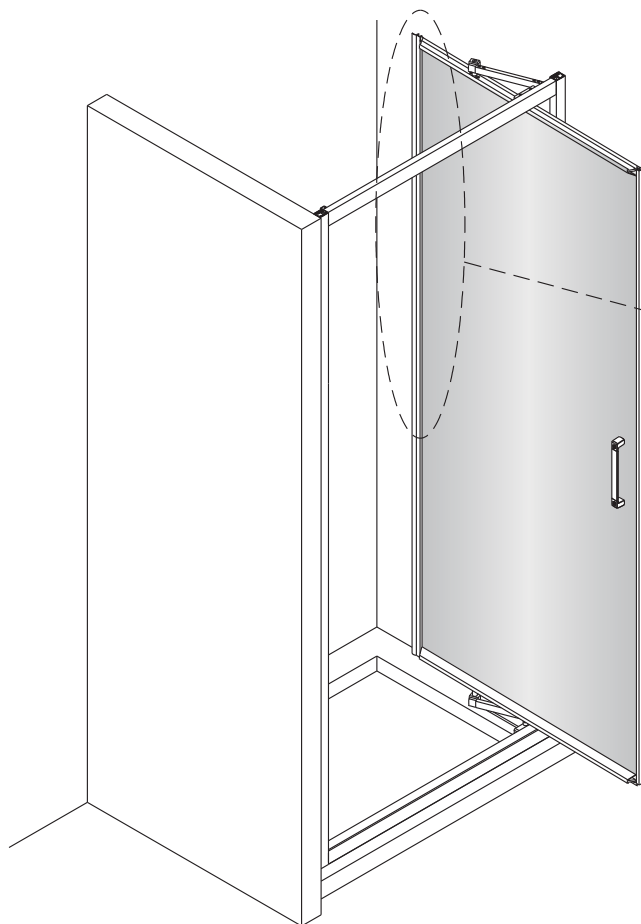

4

5

Poznámka: Vnitřní strana koutu
- Easy Clean

6

7

9

10

11

	B(mm)
SIKOSTENATEXD80 / SATSTENATEXD80C	769~789
SIKOSTENATEXD90 / SATSTENATEXD90C	869~889
SIKOSTENATEXD100 / SATSTENATEXD100C	969~989

Poznámka: Vnitřní strana koutu
- Easy Clean

2

3

4

Set E

1

	A(mm)		B(mm)
SATTEXDBB100CT	971~991	SIKOSTENATEXD80	769~789
SATTEXDBB100CRT		SATSTENATEXD80C	
SATTEXDBB120CT	1171~1191	SIKOSTENATEXD90	869~889
SATTEXDBB120CRT		SATSTENATEXD90C	
SATTEXDBB140CT	1371~1391	SIKOSTENATEXD100	969~989
SATTEXDBB140CRT		SATSTENATEXD100C	