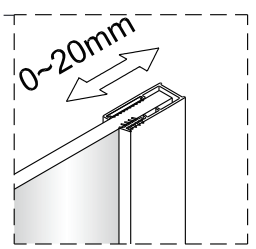

Poznámka: Vnitřní strana koutu
- Easy Clean

②

③