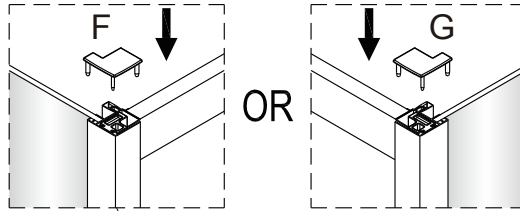

	B(mm)
SIKOSTENATEXD80 / SATSTENATEXD80C	769~789
SIKOSTENATEXD90 / SATSTENATEXD90C	869~889
SIKOSTENATEXD100 / SATSTENATEXD100C	969~989

Poznámka: Vnitřní strana koutu
- Easy Clean

2

3

4

Set E

1

	A(mm)		B(mm)
SATTEXDBB100CT	971~991	SIKOSTENATEXD80	769~789
SATTEXDBB100CRT		SATSTENATEXD80C	
SATTEXDBB120CT	1171~1191	SIKOSTENATEXD90	869~889
SATTEXDBB120CRT		SATSTENATEXD90C	
SATTEXDBB140CT	1371~1391	SIKOSTENATEXD100	969~989
SATTEXDBB140CRT		SATSTENATEXD100C	

Poznámka: Vnitřní strana koutu
- Easy Clean

②

③

④

SAT® is registered trademark of

**Swiss
Aqua
Technologies**

Swiss Aqua Technologies AG
Gewerbstrasse 9, 6330 Cham, Switzerland
www.swatec.ch
Imported by SIKO KOUPELNY a.s.
Made in P.R.C.