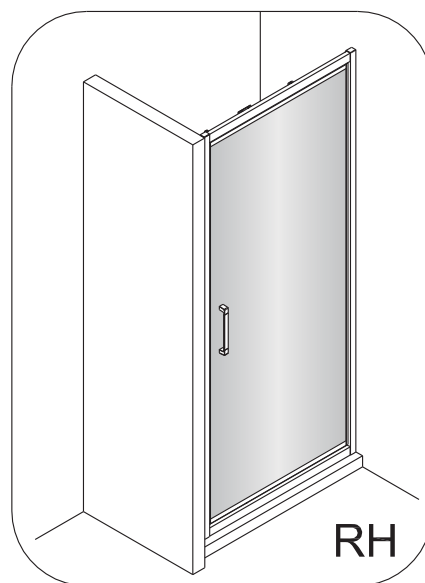

SATTEXC80CRT
SATTEXC90CRT
SATTEXC100CRT
SATTEXC80CT
SATTEXC90CT
SATTEXC100CT

A 2X	B 1X	C 1X	D 2X	E 6X ST4X40	F 6X	G 1X	H 1X	I 1X	J 4X		
K 3X	L 1X	M 1X	N 1X								

①

②

3

Size	A(mm)
SATTEXC80CRT SATTEXC80CT	770~810
SATTEXC90CRT SATTEXC90CT	870~910
SATTEXC100CRT SATTEXC100CT	970~1010

4

5

Poznámka: Vnitřní strana koutu
- Easy Clean

6

7

9

10

11

	B(mm)
SIKOSTENATEXD80 / SATSTENATEXD80C	769~789
SIKOSTENATEXD90 / SATSTENATEXD90C	869~889
SIKOSTENATEXD100 / SATSTENATEXD100C	969~989

Poznámka: Vnitřní strana koutu
- Easy Clean

2

3

4

Set E

1

	A(mm)		B(mm)
SATTEXDBB100CT	971~991	SIKOSTENATEXD80	769~789
SATTEXDBB100CRT		SATSTENATEXD80C	
SATTEXDBB120CT	1171~1191	SIKOSTENATEXD90	869~889
SATTEXDBB120CRT		SATSTENATEXD90C	
SATTEXDBB140CT	1371~1391	SIKOSTENATEXD100	969~989
SATTEXDBB140CRT		SATSTENATEXD100C	