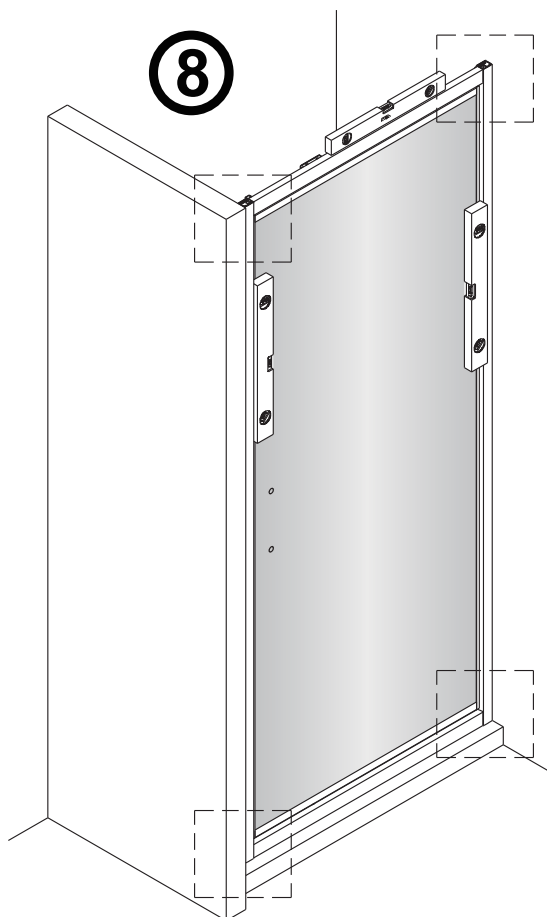

4

5

Poznámka: Vnitřní strana koutu
- Easy Clean

6

7

9

10

11

	B(mm)
SIKOSTENATEXD80 / SATSTENATEXD80C	769~789
SIKOSTENATEXD90 / SATSTENATEXD90C	869~889
SIKOSTENATEXD100 / SATSTENATEXD100C	969~989

Poznámka: Vnitřní strana koutu
- Easy Clean

2

3

4

Set E

1

	A(mm)		B(mm)
SATTEXDBB100CT	971~991	SIKOSTENATEXD80	769~789
SATTEXDBB100CRT		SATSTENATEXD80C	
SATTEXDBB120CT	1171~1191	SIKOSTENATEXD90	869~889
SATTEXDBB120CRT		SATSTENATEXD90C	
SATTEXDBB140CT	1371~1391	SIKOSTENATEXD100	969~989
SATTEXDBB140CRT		SATSTENATEXD100C	