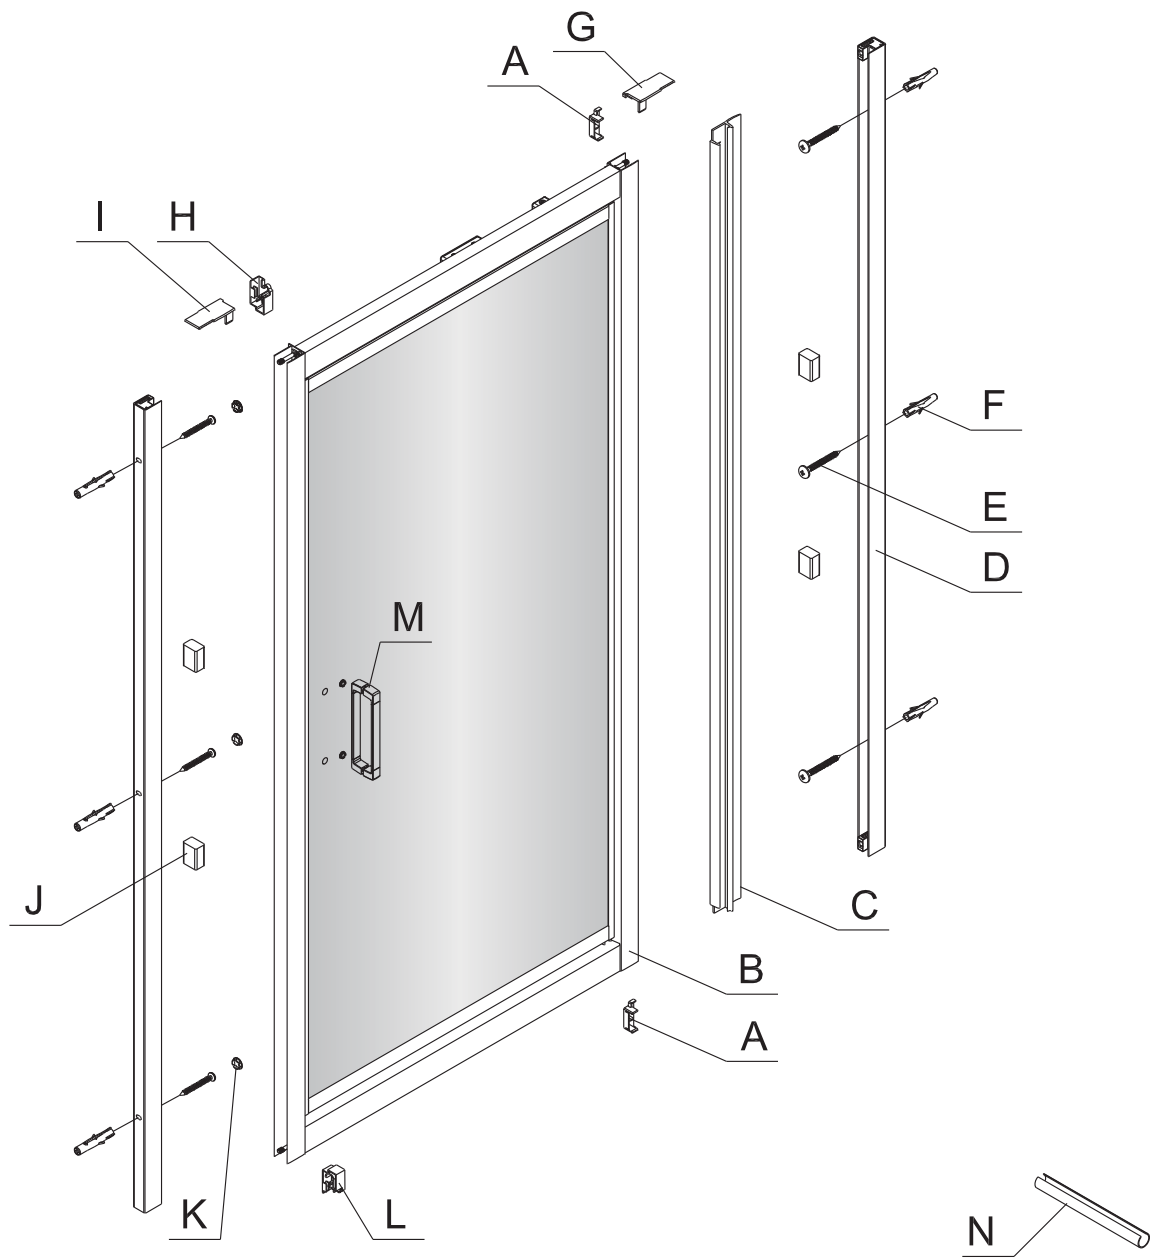

SATTEXC80CRT
SATTEXC90CRT
SATTEXC100CRT
SATTEXC80CT
SATTEXC90CT
SATTEXC100CT

A 2X	B 1X	C 1X	D 2X	E 6X ST4X40	F 6X	G 1X	H 1X	I 1X	J 4X		
K 3X	L 1X	M 1X	N 1X								

①

②

3

Size	A(mm)
SATTEXC80CRT SATTEXC80CT	770~810
SATTEXC90CRT SATTEXC90CT	870~910
SATTEXC100CRT SATTEXC100CT	970~1010

4

5

Poznámka: Vnitřní strana koutu
- Easy Clean

6

7

9

10

11

	B(mm)
SIKOSTENATEXD80 / SATSTENATEXD80C	769~789
SIKOSTENATEXD90 / SATSTENATEXD90C	869~889
SIKOSTENATEXD100 / SATSTENATEXD100C	969~989

Poznámka: Vnitřní strana koutu
- Easy Clean

2

3

4

Set E

1

	A(mm)		B(mm)
SATTEXDBB100CT	971~991	SIKOSTENATEXD80	769~789
SATTEXDBB100CRT		SATSTENATEXD80C	
SATTEXDBB120CT	1171~1191	SIKOSTENATEXD90	869~889
SATTEXDBB120CRT		SATSTENATEXD90C	
SATTEXDBB140CT	1371~1391	SIKOSTENATEXD100	969~989
SATTEXDBB140CRT		SATSTENATEXD100C	