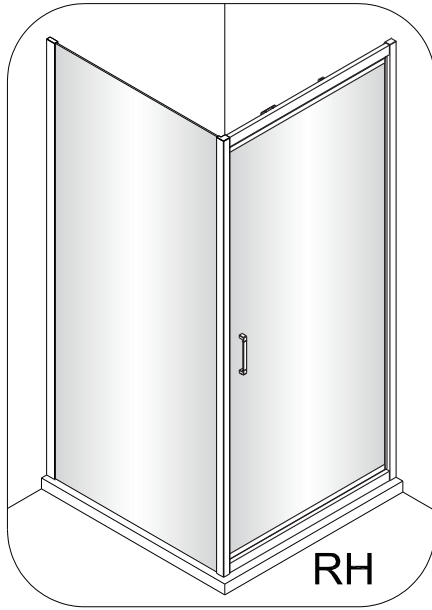

4

5

Poznámka: Vnitřní strana koutu
- Easy Clean

6

7

9

10

11

Set A(page 3-5)

Set B(page 3-5)

Set C(page 3-5)

Set D(page 3-5)

Set E(page 6-8)

Set A / B / C / D

	A(mm)
SIKOTEXP80CRT / SIKOTEXP80CT / SIKOTEXL80CRT / SATTEXC80CRT / SATTEXC80CT	771~791
SIKOTEXP90CRT / SIKOTEXP90CT / SIKOTEXL90CRT / SATTEXC90CRT / SATTEXC90CT	871~891
SIKOTEXP100CRT / SIKOTEXP100CT / SIKOTEXL100CRT / SATTEXC100CRT / SATTEXC100CT / SIKOTEXD100CRT	971~991
SIKOTEXD120CRT	1171~1191
SIKOTEXD140CRT	1371~1391

	B(mm)
SIKOSTENATEXD80 / SATSTENATEXD80C	769~789
SIKOSTENATEXD90 / SATSTENATEXD90C	869~889
SIKOSTENATEXD100 / SATSTENATEXD100C	969~989

Poznámka: Vnitřní strana koutu
- Easy Clean

2

3

4

Set E

1

	A(mm)		B(mm)
SATTEXDBB100CT	971~991	SIKOSTENATEXD80	769~789
SATTEXDBB100CRT		SATSTENATEXD80C	
SATTEXDBB120CT	1171~1191	SIKOSTENATEXD90	869~889
SATTEXDBB120CRT		SATSTENATEXD90C	
SATTEXDBB140CT	1371~1391	SIKOSTENATEXD100	969~989
SATTEXDBB140CRT		SATSTENATEXD100C	