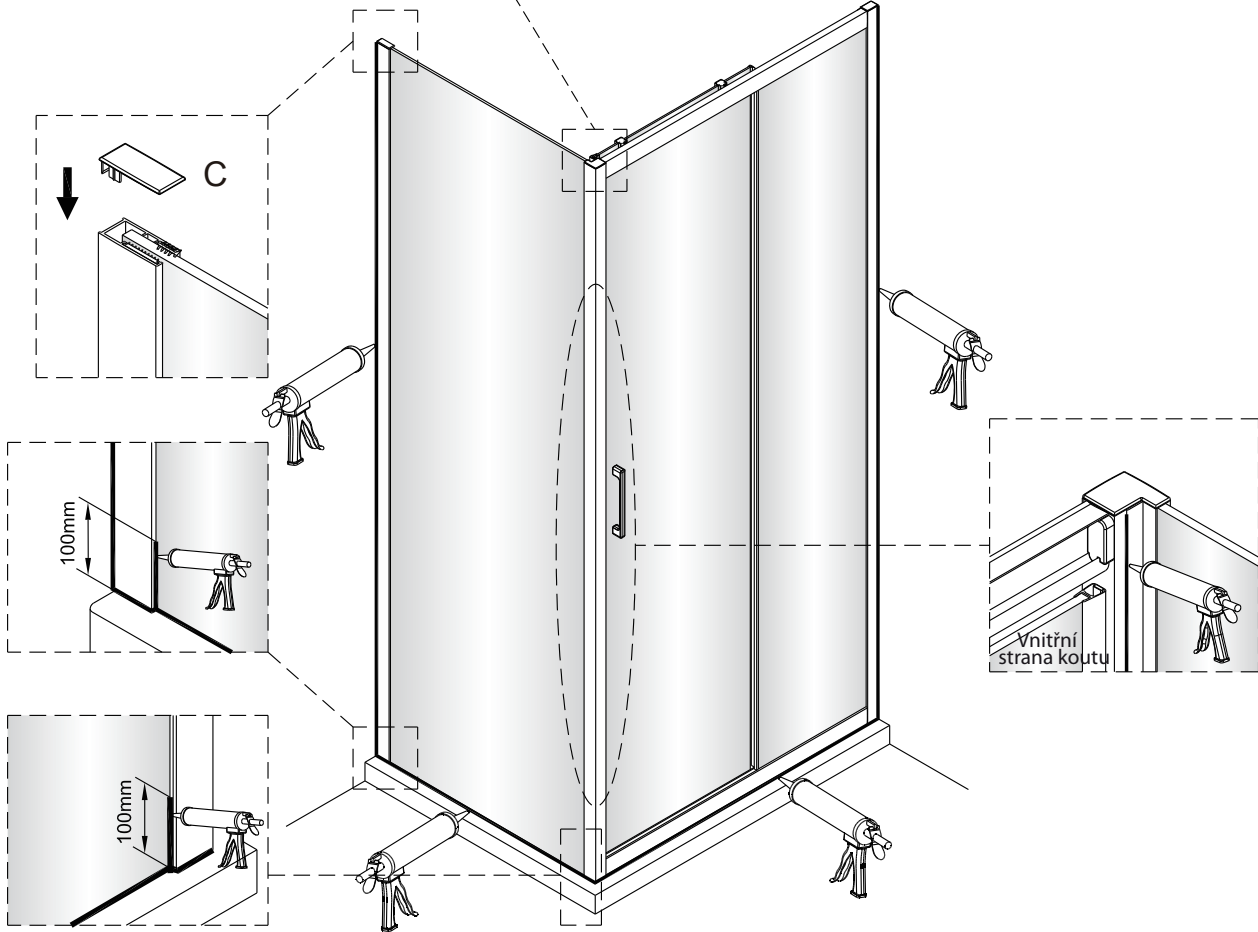

	B(mm)
SIKOSTENATEXD80 / SATSTENATEXD80C	769~789
SIKOSTENATEXD90 / SATSTENATEXD90C	869~889
SIKOSTENATEXD100 / SATSTENATEXD100C	969~989

Poznámka: Vnitřní strana koutu
- Easy Clean

2

3

4

Set E

1

	A(mm)		B(mm)
SATTEXDBB100CT	971~991	SIKOSTENATEXD80	769~789
SATTEXDBB100CRT		SATSTENATEXD80C	
SATTEXDBB120CT	1171~1191	SIKOSTENATEXD90	869~889
SATTEXDBB120CRT		SATSTENATEXD90C	
SATTEXDBB140CT	1371~1391	SIKOSTENATEXD100	969~989
SATTEXDBB140CRT		SATSTENATEXD100C	

Poznámka: Vnitřní strana koutu
- Easy Clean

②

③

④

SAT® is registered trademark of

**Swiss
Aqua
Technologies**

Swiss Aqua Technologies AG
Gewerbstrasse 9, 6330 Cham, Switzerland
www.swatec.ch
Imported by SIKO KOUPELNY a.s.
Made in P.R.C.