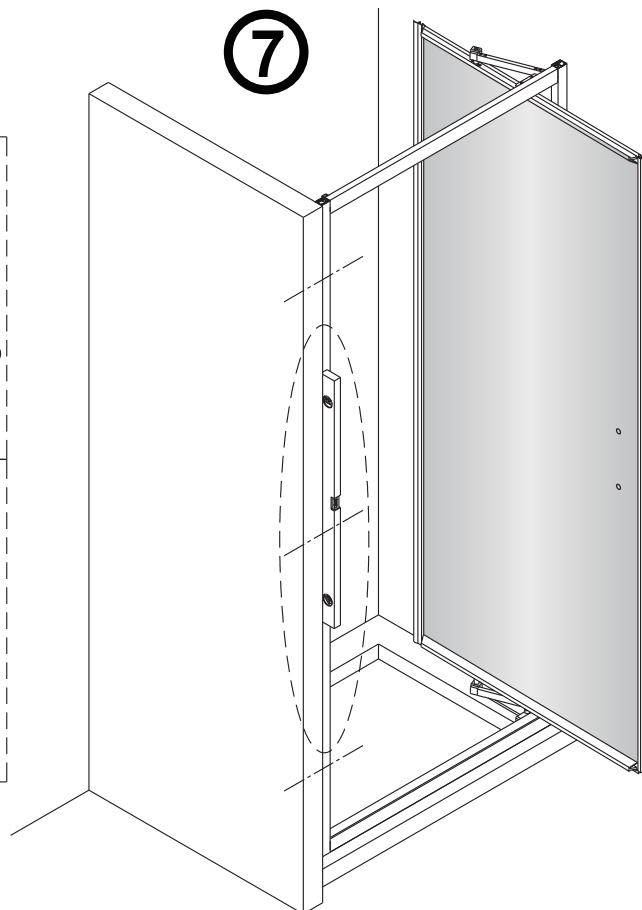

4

5

Poznámka: Vnitřní strana koutu
- Easy Clean

6

7

9

10

11

	B(mm)
SIKOSTENATEXD80 / SATSTENATEXD80C	769~789
SIKOSTENATEXD90 / SATSTENATEXD90C	869~889
SIKOSTENATEXD100 / SATSTENATEXD100C	969~989

Poznámka: Vnitřní strana koutu
- Easy Clean

2

3

4

Set E

1

	A(mm)		B(mm)
SATTEXDBB100CT	971~991	SIKOSTENATEXD80	769~789
SATTEXDBB100CRT		SATSTENATEXD80C	
SATTEXDBB120CT	1171~1191	SIKOSTENATEXD90	869~889
SATTEXDBB120CRT		SATSTENATEXD90C	
SATTEXDBB140CT	1371~1391	SIKOSTENATEXD100	969~989
SATTEXDBB140CRT		SATSTENATEXD100C	