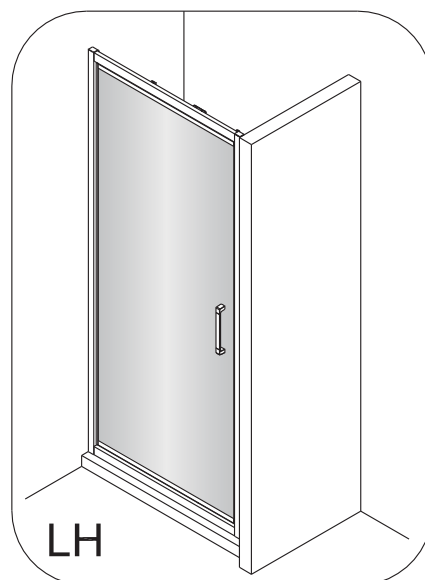

SATTEXC80CRT
SATTEXC90CRT
SATTEXC100CRT
SATTEXC80CT
SATTEXC90CT
SATTEXC100CT

A 2X	B 1X	C 1X	D 2X	E 6X ST4X40	F 6X	G 1X	H 1X	I 1X	J 4X		
K 3X	L 1X	M 1X	N 1X								

①

②

3

Size	A(mm)
SATTEXC80CRT SATTEXC80CT	770~810
SATTEXC90CRT SATTEXC90CT	870~910
SATTEXC100CRT SATTEXC100CT	970~1010

4

5

Poznámka: Vnitřní strana koutu
- Easy Clean

6

7

9

10

11

	B(mm)
SIKOSTENATEXD80 / SATSTENATEXD80C	769~789
SIKOSTENATEXD90 / SATSTENATEXD90C	869~889
SIKOSTENATEXD100 / SATSTENATEXD100C	969~989

Poznámka: Vnitřní strana koutu
- Easy Clean

2

3

4

Set E

1

	A(mm)		B(mm)
SATTEXDBB100CT	971~991	SIKOSTENATEXD80	769~789
SATTEXDBB100CRT		SATSTENATEXD80C	
SATTEXDBB120CT	1171~1191	SIKOSTENATEXD90	869~889
SATTEXDBB120CRT		SATSTENATEXD90C	
SATTEXDBB140CT	1371~1391	SIKOSTENATEXD100	969~989
SATTEXDBB140CRT		SATSTENATEXD100C	