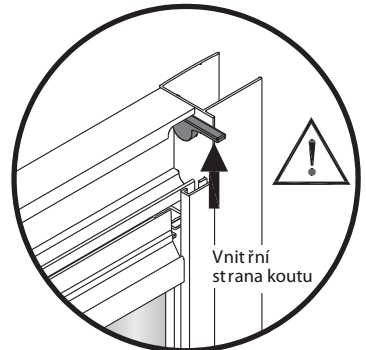

SATTEXC80CRT
SATTEXC90CRT
SATTEXC100CRT
SATTEXC80CT
SATTEXC90CT
SATTEXC100CT

A 2X	B 1X	C 1X	D 2X	E 6X ST4X40	F 6X	G 1X	H 1X	I 1X	J 4X		
K 3X	L 1X	M 1X	N 1X								

①

②

3

Size	A(mm)
SATTEXC80CRT SATTEXC80CT	770~810
SATTEXC90CRT SATTEXC90CT	870~910
SATTEXC100CRT SATTEXC100CT	970~1010

4

5

Poznámka: Vnitřní strana koutu
- Easy Clean

6

7

9

10

11