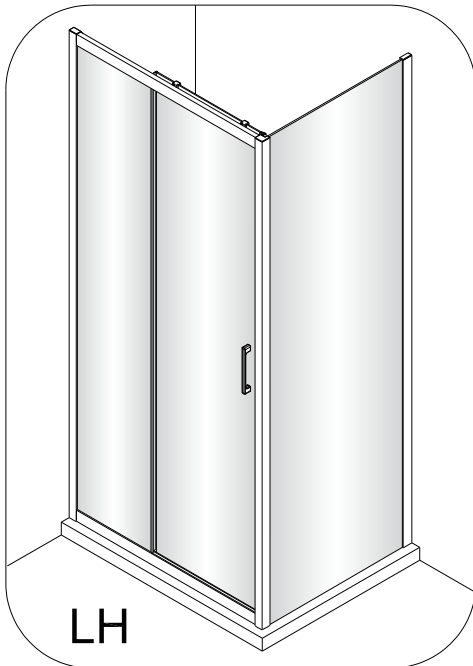

SIKOSTENATEXD80
SIKOSTENATEXD90
SIKOSTENATEXD100
SATSTENATEXD80C
SATSTENATEXD90C
SATSTENATEXD100C

Set A(page 3-5)