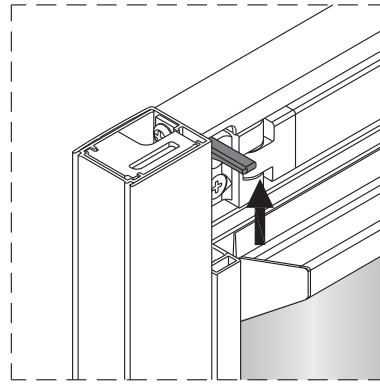

SATTEXC80CRT
SATTEXC90CRT
SATTEXC100CRT
SATTEXC80CT
SATTEXC90CT
SATTEXC100CT

A 2X	B 1X	C 1X	D 2X	E 6X ST4X40	F 6X	G 1X	H 1X	I 1X	J 4X		
K 3X	L 1X	M 1X	N 1X								

①

②

3

Size	A(mm)
SATTEXC80CRT SATTEXC80CT	770~810
SATTEXC90CRT SATTEXC90CT	870~910
SATTEXC100CRT SATTEXC100CT	970~1010

4

5

Poznámka: Vnitřní strana koutu
- Easy Clean

6

7

9

10

11

	B(mm)
SIKOSTENATEXD80 / SATSTENATEXD80C	769~789
SIKOSTENATEXD90 / SATSTENATEXD90C	869~889
SIKOSTENATEXD100 / SATSTENATEXD100C	969~989

Poznámka: Vnitřní strana koutu
- Easy Clean

2

3

4

Set E

1

	A(mm)		B(mm)
SATTEXDBB100CT	971~991	SIKOSTENATEXD80	769~789
SATTEXDBB100CRT		SATSTENATEXD80C	
SATTEXDBB120CT	1171~1191	SIKOSTENATEXD90	869~889
SATTEXDBB120CRT		SATSTENATEXD90C	
SATTEXDBB140CT	1371~1391	SIKOSTENATEXD100	969~989
SATTEXDBB140CRT		SATSTENATEXD100C	