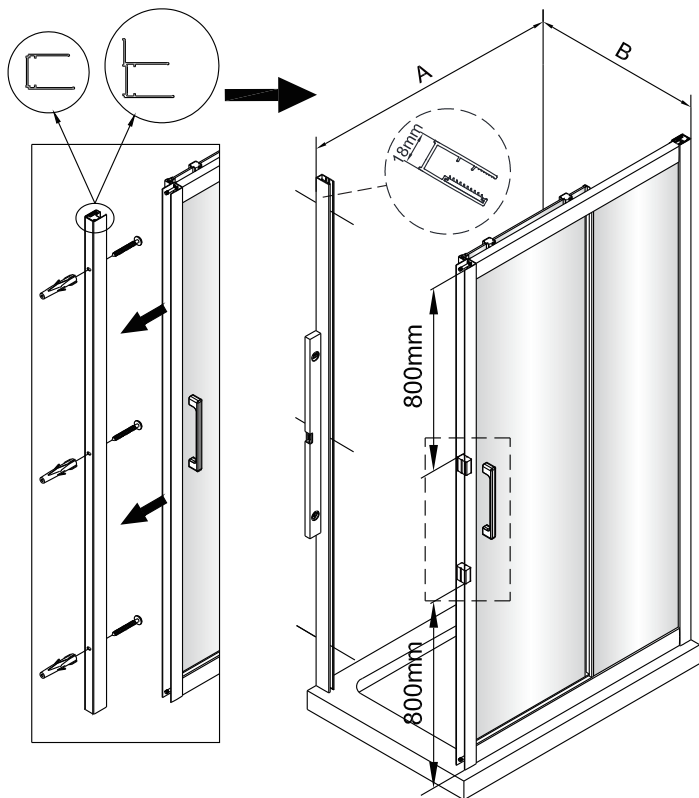

Set A(page 3-5)

Set B(page 3-5)

Set C(page 3-5)

Set D(page 3-5)

Set E(page 6-8)

Set A / B / C / D

	A(mm)
SIKOTEXP80CRT / SIKOTEXP80CT / SIKOTEXL80CRT / SATTEXC80CRT / SATTEXC80CT	771~791
SIKOTEXP90CRT / SIKOTEXP90CT / SIKOTEXL90CRT / SATTEXC90CRT / SATTEXC90CT	871~891
SIKOTEXP100CRT / SIKOTEXP100CT / SIKOTEXL100CRT / SATTEXC100CRT / SATTEXC100CT / SIKOTEXD100CRT	971~991
SIKOTEXD120CRT	1171~1191
SIKOTEXD140CRT	1371~1391

	B(mm)
SIKOSTENATEXD80 / SATSTENATEXD80C	769~789
SIKOSTENATEXD90 / SATSTENATEXD90C	869~889
SIKOSTENATEXD100 / SATSTENATEXD100C	969~989

Poznámka: Vnitřní strana koutu
- Easy Clean

2

3

4

Set E

1

	A(mm)		B(mm)
SATTEXDBB100CT	971~991	SIKOSTENATEXD80	769~789
SATTEXDBB100CRT		SATSTENATEXD80C	
SATTEXDBB120CT	1171~1191	SIKOSTENATEXD90	869~889
SATTEXDBB120CRT		SATSTENATEXD90C	
SATTEXDBB140CT	1371~1391	SIKOSTENATEXD100	969~989
SATTEXDBB140CRT		SATSTENATEXD100C	

Poznámka: Vnitřní strana koutu
- Easy Clean

②

③

④

SAT® is registered trademark of

**Swiss
Aqua
Technologies**

Swiss Aqua Technologies AG
Gewerbstrasse 9, 6330 Cham, Switzerland
www.swatec.ch
Imported by SIKO KOUPELNY a.s.
Made in P.R.C.