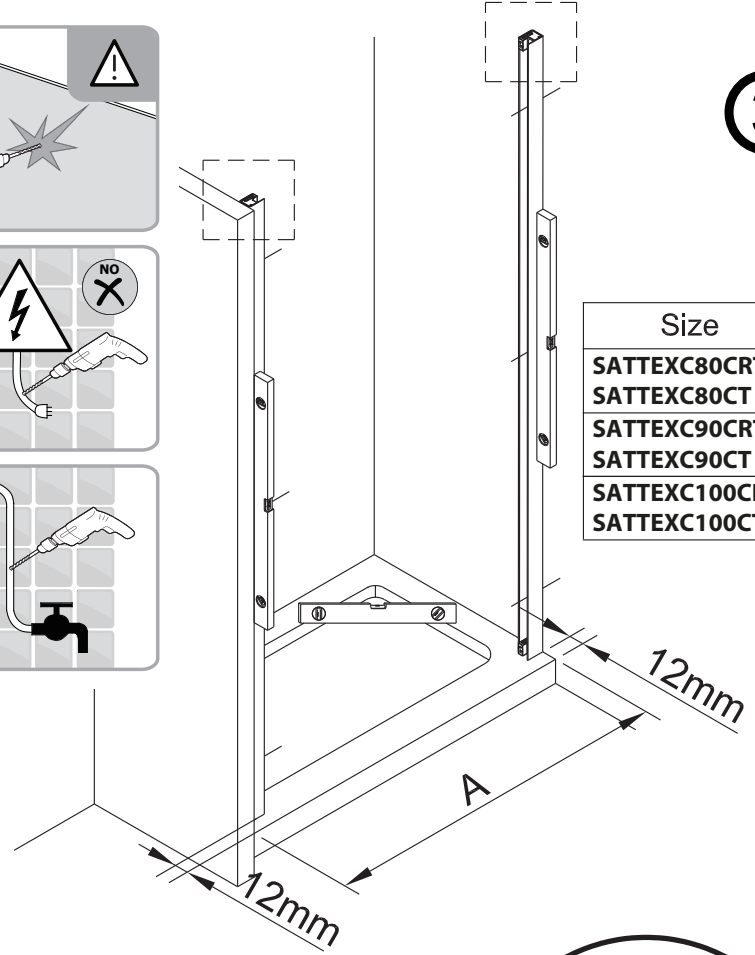

SATTEXC80CRT
SATTEXC90CRT
SATTEXC100CRT
SATTEXC80CT
SATTEXC90CT
SATTEXC100CT

A 2X	B 1X	C 1X	D 2X	E 6X ST4X40	F 6X	G 1X	H 1X	I 1X	J 4X		
K 3X	L 1X	M 1X	N 1X								

①

②

3

Size	A(mm)
SATTEXC80CRT SATTEXC80CT	770~810
SATTEXC90CRT SATTEXC90CT	870~910
SATTEXC100CRT SATTEXC100CT	970~1010

4

5

Poznámka: Vnitřní strana koutu
- Easy Clean

6

7

9

10

11

Set A(page 3-5)

Set B(page 3-5)

Set C(page 3-5)

Set D(page 3-5)

Set E(page 6-8)

Set A / B / C / D

	A(mm)
SIKOTEXP80CRT / SIKOTEXP80CT / SIKOTEXL80CRT / SATTEXC80CRT / SATTEXC80CT	771~791
SIKOTEXP90CRT / SIKOTEXP90CT / SIKOTEXL90CRT / SATTEXC90CRT / SATTEXC90CT	871~891
SIKOTEXP100CRT / SIKOTEXP100CT / SIKOTEXL100CRT / SATTEXC100CRT / SATTEXC100CT / SIKOTEXD100CRT	971~991
SIKOTEXD120CRT	1171~1191
SIKOTEXD140CRT	1371~1391

	B(mm)
SIKOSTENATEXD80 / SATSTENATEXD80C	769~789
SIKOSTENATEXD90 / SATSTENATEXD90C	869~889
SIKOSTENATEXD100 / SATSTENATEXD100C	969~989

Poznámka: Vnitřní strana koutu
- Easy Clean

2

3

4

Set E

1

	A(mm)		B(mm)
SATTEXDBB100CT	971~991	SIKOSTENATEXD80	769~789
SATTEXDBB100CRT		SATSTENATEXD80C	
SATTEXDBB120CT	1171~1191	SIKOSTENATEXD90	869~889
SATTEXDBB120CRT		SATSTENATEXD90C	
SATTEXDBB140CT	1371~1391	SIKOSTENATEXD100	969~989
SATTEXDBB140CRT		SATSTENATEXD100C	