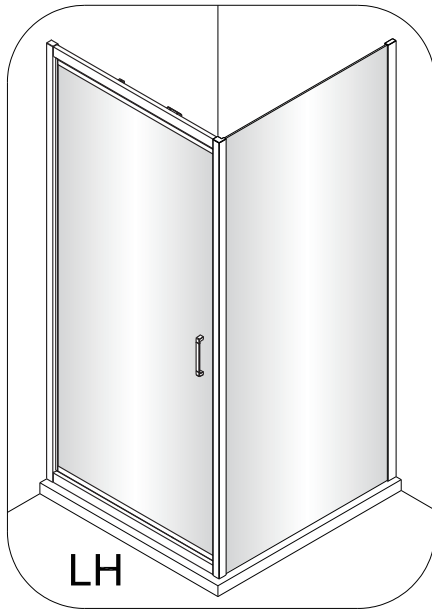

4

5

Poznámka: Vnitřní strana koutu
- Easy Clean

6

7

9

10

11

Set A(page 3-5)

Set B(page 3-5)

Set C(page 3-5)

Set D(page 3-5)

Set E(page 6-8)

Set A / B / C / D

	A(mm)
SIKOTEXP80CRT / SIKOTEXP80CT / SIKOTEXL80CRT / SATTEXC80CRT / SATTEXC80CT	771~791
SIKOTEXP90CRT / SIKOTEXP90CT / SIKOTEXL90CRT / SATTEXC90CRT / SATTEXC90CT	871~891
SIKOTEXP100CRT / SIKOTEXP100CT / SIKOTEXL100CRT / SATTEXC100CRT / SATTEXC100CT / SIKOTEXD100CRT	971~991
SIKOTEXD120CRT	1171~1191
SIKOTEXD140CRT	1371~1391

	B(mm)
SIKOSTENATEXD80 / SATSTENATEXD80C	769~789
SIKOSTENATEXD90 / SATSTENATEXD90C	869~889
SIKOSTENATEXD100 / SATSTENATEXD100C	969~989

Poznámka: Vnitřní strana koutu
- Easy Clean

2

3

4

Set E

1

	A(mm)		B(mm)
SATTEXDBB100CT	971~991	SIKOSTENATEXD80	769~789
SATTEXDBB100CRT		SATSTENATEXD80C	
SATTEXDBB120CT	1171~1191	SIKOSTENATEXD90	869~889
SATTEXDBB120CRT		SATSTENATEXD90C	
SATTEXDBB140CT	1371~1391	SIKOSTENATEXD100	969~989
SATTEXDBB140CRT		SATSTENATEXD100C	