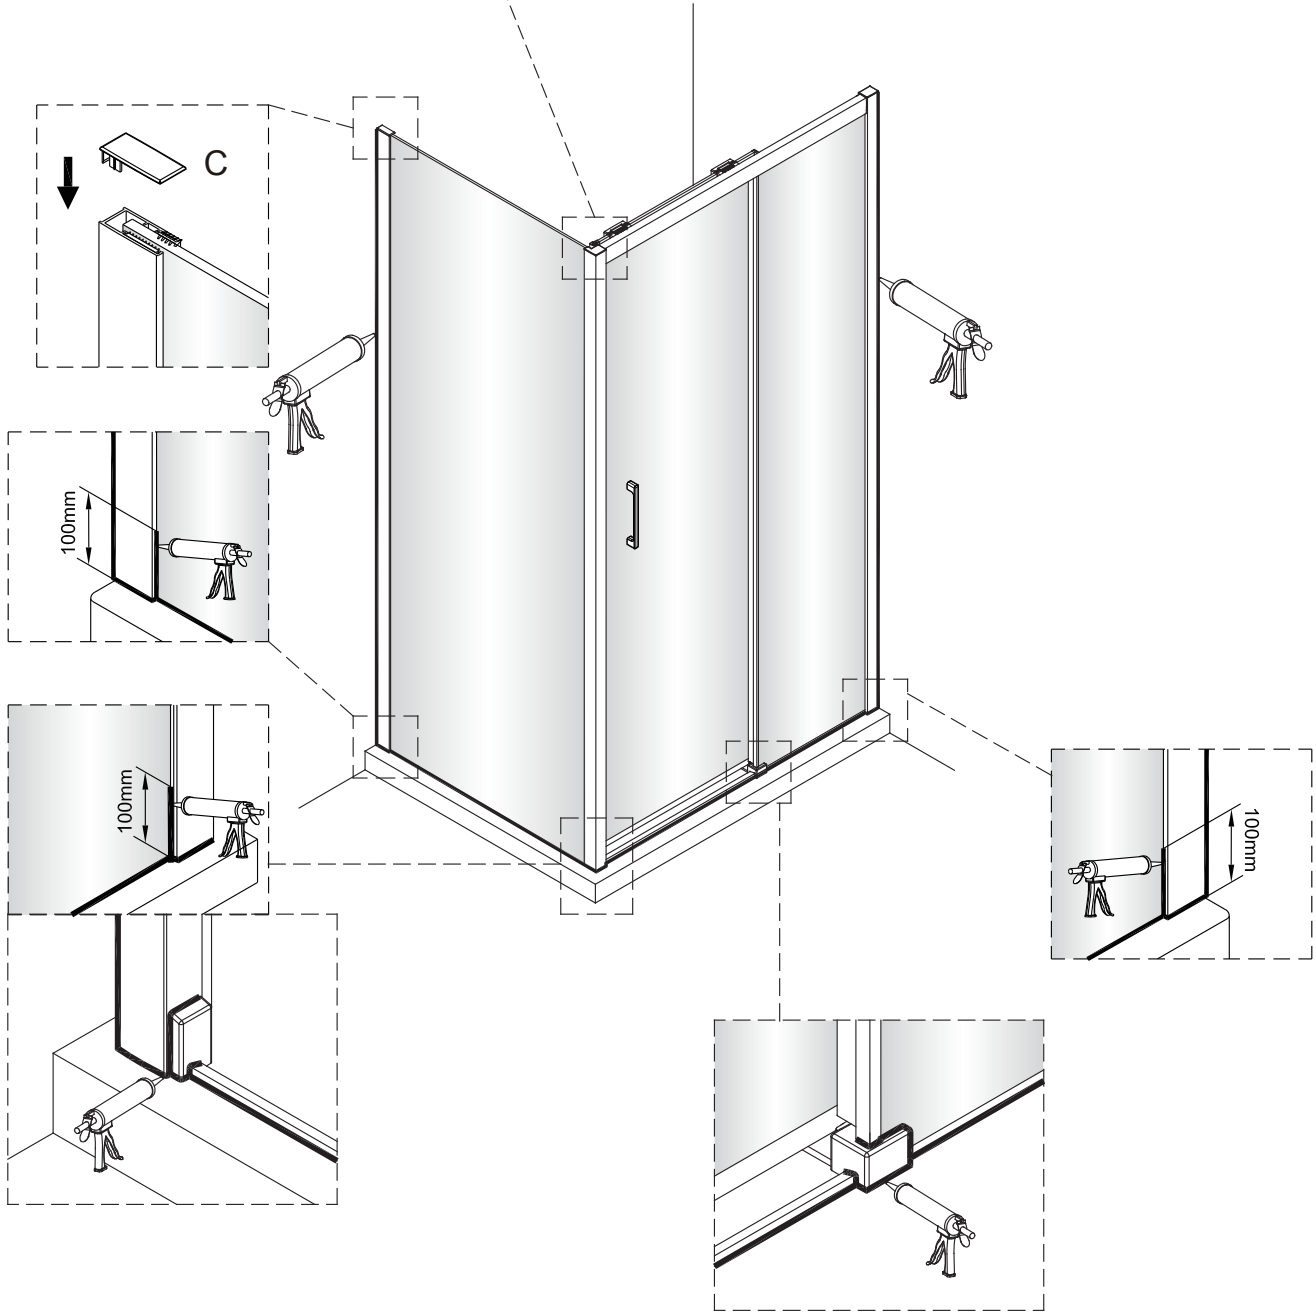

	B(mm)
SIKOSTENATEXD80 / SATSTENATEXD80C	769~789
SIKOSTENATEXD90 / SATSTENATEXD90C	869~889
SIKOSTENATEXD100 / SATSTENATEXD100C	969~989

Poznámka: Vnitřní strana koutu
- Easy Clean

2

3

4

Set E

1

	A(mm)		B(mm)
SATTEXDBB100CT	971~991	SIKOSTENATEXD80	769~789
SATTEXDBB100CRT		SATSTENATEXD80C	
SATTEXDBB120CT	1171~1191	SIKOSTENATEXD90	869~889
SATTEXDBB120CRT		SATSTENATEXD90C	
SATTEXDBB140CT	1371~1391	SIKOSTENATEXD100	969~989
SATTEXDBB140CRT		SATSTENATEXD100C	

Poznámka: Vnitřní strana koutu
- Easy Clean

②

③

④

SAT® is registered trademark of

**Swiss
Aqua
Technologies**

Swiss Aqua Technologies AG
Gewerbstrasse 9, 6330 Cham, Switzerland
www.swatec.ch
Imported by SIKO KOUPELNY a.s.
Made in P.R.C.