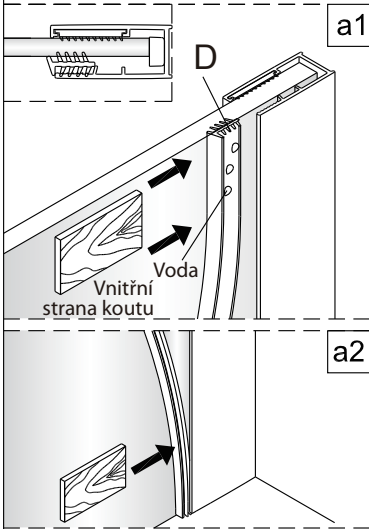

Set A(page 3-5)

Set B(page 3-5)

Set C(page 3-5)

Set D(page 3-5)

Set E(page 6-8)

Set A / B / C / D

	A(mm)
SIKOTEXP80CRT / SIKOTEXP80CT / SIKOTEXL80CRT / SATTEXC80CRT / SATTEXC80CT	771~791
SIKOTEXP90CRT / SIKOTEXP90CT / SIKOTEXL90CRT / SATTEXC90CRT / SATTEXC90CT	871~891
SIKOTEXP100CRT / SIKOTEXP100CT / SIKOTEXL100CRT / SATTEXC100CRT / SATTEXC100CT / SIKOTEXD100CRT	971~991
SIKOTEXD120CRT	1171~1191
SIKOTEXD140CRT	1371~1391

	B(mm)
SIKOSTENATEXD80 / SATSTENATEXD80C	769~789
SIKOSTENATEXD90 / SATSTENATEXD90C	869~889
SIKOSTENATEXD100 / SATSTENATEXD100C	969~989

Poznámka: Vnitřní strana koutu
- Easy Clean

2

3

4

Set E

1

	A(mm)		B(mm)
SATTEXDBB100CT	971~991	SIKOSTENATEXD80	769~789
SATTEXDBB100CRT		SATSTENATEXD80C	
SATTEXDBB120CT	1171~1191	SIKOSTENATEXD90	869~889
SATTEXDBB120CRT		SATSTENATEXD90C	
SATTEXDBB140CT	1371~1391	SIKOSTENATEXD100	969~989
SATTEXDBB140CRT		SATSTENATEXD100C	

Poznámka: Vnitřní strana koutu
- Easy Clean

②

③

④

SAT® is registered trademark of

**Swiss
Aqua
Technologies**

Swiss Aqua Technologies AG
Gewerbstrasse 9, 6330 Cham, Switzerland
www.swatec.ch
Imported by SIKO KOUPELNY a.s.
Made in P.R.C.