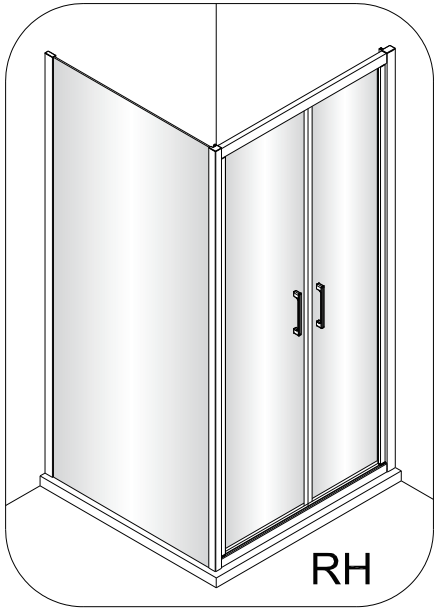

Set C(page 3-5)