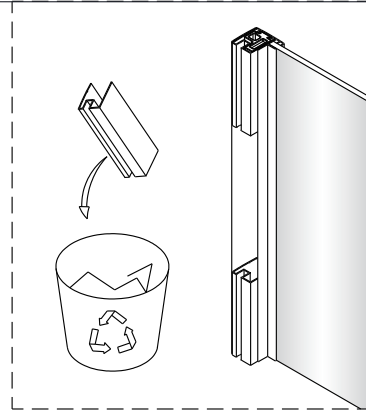

	B(mm)
SIKOSTENATEXD80 / SATSTENATEXD80C	769~789
SIKOSTENATEXD90 / SATSTENATEXD90C	869~889
SIKOSTENATEXD100 / SATSTENATEXD100C	969~989

Poznámka: Vnitřní strana koutu
- Easy Clean

2

3

4

Set E

1

	A(mm)		B(mm)
SATTEXDBB100CT	971~991	SIKOSTENATEXD80	769~789
SATTEXDBB100CRT		SATSTENATEXD80C	
SATTEXDBB120CT	1171~1191	SIKOSTENATEXD90	869~889
SATTEXDBB120CRT		SATSTENATEXD90C	
SATTEXDBB140CT	1371~1391	SIKOSTENATEXD100	969~989
SATTEXDBB140CRT		SATSTENATEXD100C	

Poznámka: Vnitřní strana koutu
- Easy Clean

②

③

④

SAT® is registered trademark of

**Swiss
Aqua
Technologies**

Swiss Aqua Technologies AG
Gewerbstrasse 9, 6330 Cham, Switzerland
www.swatec.ch
Imported by SIKO KOUPELNY a.s.
Made in P.R.C.