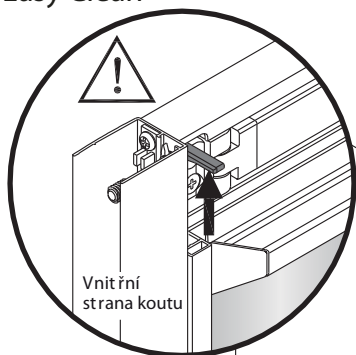

SATTEXC80CRT
SATTEXC90CRT
SATTEXC100CRT
SATTEXC80CT
SATTEXC90CT
SATTEXC100CT

A 2X	B 1X	C 1X	D 2X	E 6X ST4X40	F 6X	G 1X	H 1X	I 1X	J 4X		
K 3X	L 1X	M 1X	N 1X								

①

②

3

Size	A(mm)
SATTEXC80CRT SATTEXC80CT	770~810
SATTEXC90CRT SATTEXC90CT	870~910
SATTEXC100CRT SATTEXC100CT	970~1010

4

5

Poznámka: Vnitřní strana koutu
- Easy Clean

6

7

9

10

11