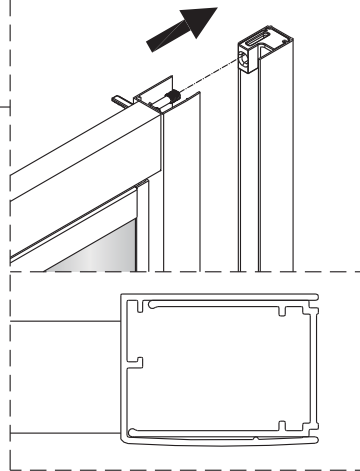

SATTEXC80CRT
SATTEXC90CRT
SATTEXC100CRT
SATTEXC80CT
SATTEXC90CT
SATTEXC100CT

A 2X	B 1X	C 1X	D 2X	E 6X ST4X40	F 6X	G 1X	H 1X	I 1X	J 4X		
K 3X	L 1X	M 1X	N 1X								

①

②

3

Size	A(mm)
SATTEXC80CRT SATTEXC80CT	770~810
SATTEXC90CRT SATTEXC90CT	870~910
SATTEXC100CRT SATTEXC100CT	970~1010

4

5

Poznámka: Vnitřní strana koutu
- Easy Clean

6

7

9

10

11

	B(mm)
SIKOSTENATEXD80 / SATSTENATEXD80C	769~789
SIKOSTENATEXD90 / SATSTENATEXD90C	869~889
SIKOSTENATEXD100 / SATSTENATEXD100C	969~989

Poznámka: Vnitřní strana koutu
- Easy Clean

2

3

4

Set E

1

	A(mm)		B(mm)
SATTEXDBB100CT	971~991	SIKOSTENATEXD80	769~789
SATTEXDBB100CRT		SATSTENATEXD80C	
SATTEXDBB120CT	1171~1191	SIKOSTENATEXD90	869~889
SATTEXDBB120CRT		SATSTENATEXD90C	
SATTEXDBB140CT	1371~1391	SIKOSTENATEXD100	969~989
SATTEXDBB140CRT		SATSTENATEXD100C	