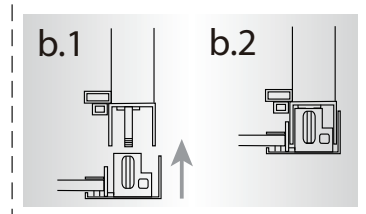

Set A(page 3-5)

Set B(page 3-5)

Set C(page 3-5)

Set D(page 3-5)

Set E(page 6-8)

Set A / B / C / D

	A(mm)
SIKOTEXP80CRT / SIKOTEXP80CT / SIKOTEXL80CRT / SATTEXC80CRT / SATTEXC80CT	771~791
SIKOTEXP90CRT / SIKOTEXP90CT / SIKOTEXL90CRT / SATTEXC90CRT / SATTEXC90CT	871~891
SIKOTEXP100CRT / SIKOTEXP100CT / SIKOTEXL100CRT / SATTEXC100CRT / SATTEXC100CT / SIKOTEXD100CRT	971~991
SIKOTEXD120CRT	1171~1191
SIKOTEXD140CRT	1371~1391

	B(mm)
SIKOSTENATEXD80 / SATSTENATEXD80C	769~789
SIKOSTENATEXD90 / SATSTENATEXD90C	869~889
SIKOSTENATEXD100 / SATSTENATEXD100C	969~989

Poznámka: Vnitřní strana koutu
- Easy Clean

2

3

4

Set E

1

	A(mm)		B(mm)
SATTEXDBB100CT	971~991	SIKOSTENATEXD80	769~789
SATTEXDBB100CRT		SATSTENATEXD80C	
SATTEXDBB120CT	1171~1191	SIKOSTENATEXD90	869~889
SATTEXDBB120CRT		SATSTENATEXD90C	
SATTEXDBB140CT	1371~1391	SIKOSTENATEXD100	969~989
SATTEXDBB140CRT		SATSTENATEXD100C	

Poznámka: Vnitřní strana koutu
- Easy Clean

②

③

④

SAT® is registered trademark of

**Swiss
Aqua
Technologies**

Swiss Aqua Technologies AG
Gewerbstrasse 9, 6330 Cham, Switzerland
www.swatec.ch
Imported by SIKO KOUPELNY a.s.
Made in P.R.C.