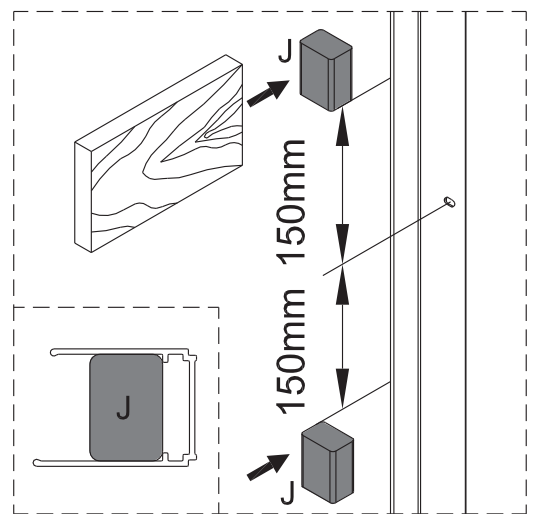

SATTEXC80CRT
SATTEXC90CRT
SATTEXC100CRT
SATTEXC80CT
SATTEXC90CT
SATTEXC100CT

A 2X	B 1X	C 1X	D 2X	E 6X ST4X40	F 6X	G 1X	H 1X	I 1X	J 4X		
K 3X	L 1X	M 1X	N 1X								

①

②

3

Size	A(mm)
SATTEXC80CRT SATTEXC80CT	770~810
SATTEXC90CRT SATTEXC90CT	870~910
SATTEXC100CRT SATTEXC100CT	970~1010

4

5

Poznámka: Vnitřní strana koutu
- Easy Clean

6

7

9

10

11

Set A(page 3-5)

Set B(page 3-5)

Set C(page 3-5)

Set D(page 3-5)

Set E(page 6-8)

Set A / B / C / D

	A(mm)
SIKOTEXP80CRT / SIKOTEXP80CT / SIKOTEXL80CRT / SATTEXC80CRT / SATTEXC80CT	771~791
SIKOTEXP90CRT / SIKOTEXP90CT / SIKOTEXL90CRT / SATTEXC90CRT / SATTEXC90CT	871~891
SIKOTEXP100CRT / SIKOTEXP100CT / SIKOTEXL100CRT / SATTEXC100CRT / SATTEXC100CT / SIKOTEXD100CRT	971~991
SIKOTEXD120CRT	1171~1191
SIKOTEXD140CRT	1371~1391

	B(mm)
SIKOSTENATEXD80 / SATSTENATEXD80C	769~789
SIKOSTENATEXD90 / SATSTENATEXD90C	869~889
SIKOSTENATEXD100 / SATSTENATEXD100C	969~989

Poznámka: Vnitřní strana koutu
- Easy Clean

2

3

4

Set E

1

	A(mm)		B(mm)
SATTEXDBB100CT	971~991	SIKOSTENATEXD80	769~789
SATTEXDBB100CRT		SATSTENATEXD80C	
SATTEXDBB120CT	1171~1191	SIKOSTENATEXD90	869~889
SATTEXDBB120CRT		SATSTENATEXD90C	
SATTEXDBB140CT	1371~1391	SIKOSTENATEXD100	969~989
SATTEXDBB140CRT		SATSTENATEXD100C	