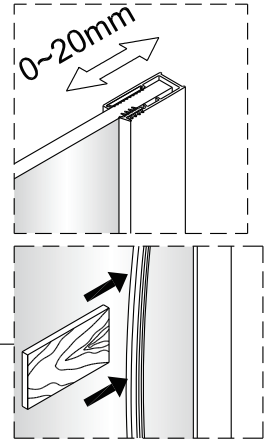

Set A(page 3-5)

Set B(page 3-5)

Set C(page 3-5)

Set D(page 3-5)

Set E(page 6-8)

Set A / B / C / D

	A(mm)
SIKOTEXP80CRT / SIKOTEXP80CT / SIKOTEXL80CRT / SATTEXC80CRT / SATTEXC80CT	771~791
SIKOTEXP90CRT / SIKOTEXP90CT / SIKOTEXL90CRT / SATTEXC90CRT / SATTEXC90CT	871~891
SIKOTEXP100CRT / SIKOTEXP100CT / SIKOTEXL100CRT / SATTEXC100CRT / SATTEXC100CT / SIKOTEXD100CRT	971~991
SIKOTEXD120CRT	1171~1191
SIKOTEXD140CRT	1371~1391

	B(mm)
SIKOSTENATEXD80 / SATSTENATEXD80C	769~789
SIKOSTENATEXD90 / SATSTENATEXD90C	869~889
SIKOSTENATEXD100 / SATSTENATEXD100C	969~989

Poznámka: Vnitřní strana koutu
- Easy Clean

2

3

4

Set E

1

	A(mm)		B(mm)
SATTEXDBB100CT	971~991	SIKOSTENATEXD80	769~789
SATTEXDBB100CRT		SATSTENATEXD80C	
SATTEXDBB120CT	1171~1191	SIKOSTENATEXD90	869~889
SATTEXDBB120CRT		SATSTENATEXD90C	
SATTEXDBB140CT	1371~1391	SIKOSTENATEXD100	969~989
SATTEXDBB140CRT		SATSTENATEXD100C	

Poznámka: Vnitřní strana koutu
- Easy Clean

②

③

④

SAT® is registered trademark of

**Swiss
Aqua
Technologies**

Swiss Aqua Technologies AG
Gewerbstrasse 9, 6330 Cham, Switzerland
www.swatec.ch
Imported by SIKO KOUPELNY a.s.
Made in P.R.C.