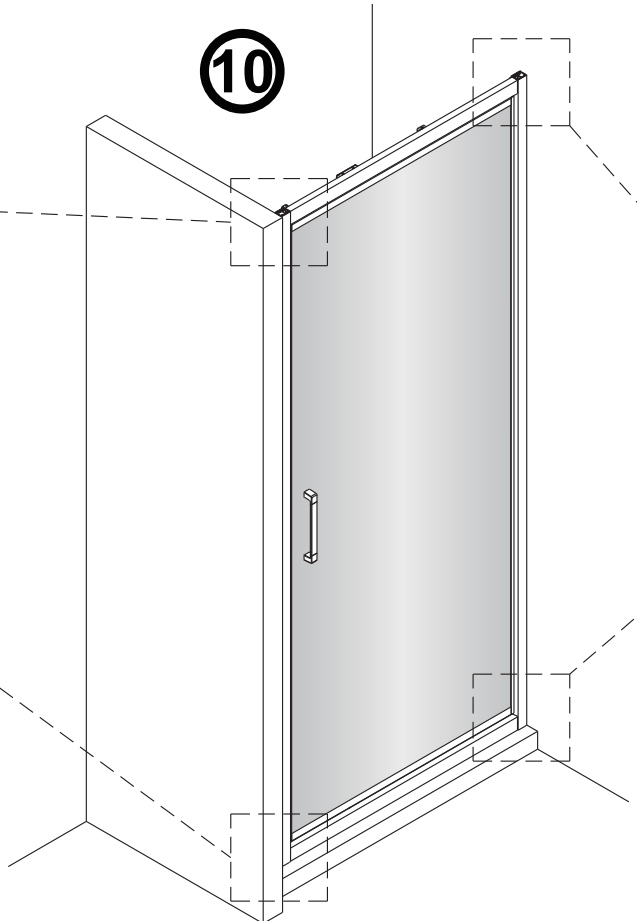

4

5

Poznámka: Vnitřní strana koutu
- Easy Clean

6

7

9

10

11

	B(mm)
SIKOSTENATEXD80 / SATSTENATEXD80C	769~789
SIKOSTENATEXD90 / SATSTENATEXD90C	869~889
SIKOSTENATEXD100 / SATSTENATEXD100C	969~989

Poznámka: Vnitřní strana koutu
- Easy Clean

2

3

4

Set E

1

	A(mm)		B(mm)
SATTEXDBB100CT	971~991	SIKOSTENATEXD80	769~789
SATTEXDBB100CRT		SATSTENATEXD80C	
SATTEXDBB120CT	1171~1191	SIKOSTENATEXD90	869~889
SATTEXDBB120CRT		SATSTENATEXD90C	
SATTEXDBB140CT	1371~1391	SIKOSTENATEXD100	969~989
SATTEXDBB140CRT		SATSTENATEXD100C	