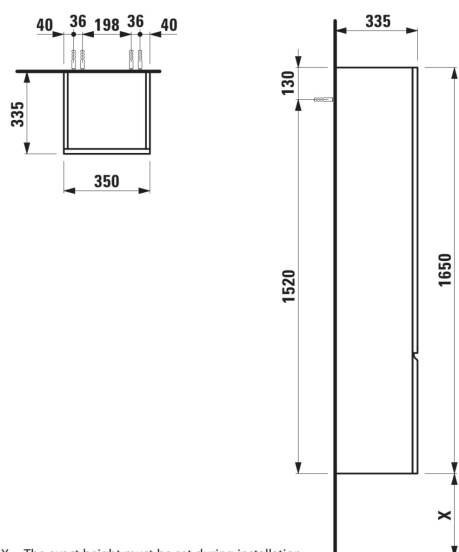

LAUFEN PRO S

Vysoká skříňka, 4 skleněné poličky, závěsy dvířek vpravo

ROZMĚRY

Délka	350 mm
Šířka	335 mm
Výška	1650 mm

BARVA A POVRCHOVÁ ÚPRAVA

 463 Bílá

Hmotnost netto (kg) : 34,96

Kombinace dvířek a zásuvek : 1 dvířka

Konfigurace nábytku : Dveře

Nastavitelné nohy

Typ dvířek : Sklopné

Typ instalace : Závěsné

TECHNICKÉ VÝKRESY

X = The exact height must be set during installation.

KOMPATIBILNÍ S

Sada nožiček k nábytku (2 ks), výška 245 mm

H4831000960041

Sada nožiček k nábytku (2 ks), výška 415 mm

H4831010960041

Sada nožiček k nábytku (2 ks), výška 445 mm

H4831020960041

Sada nožiček k nábytku (2 ks), výška 215 mm

H4831040960041

Sada nožiček k nábytku (2 ks), výška 165 mm