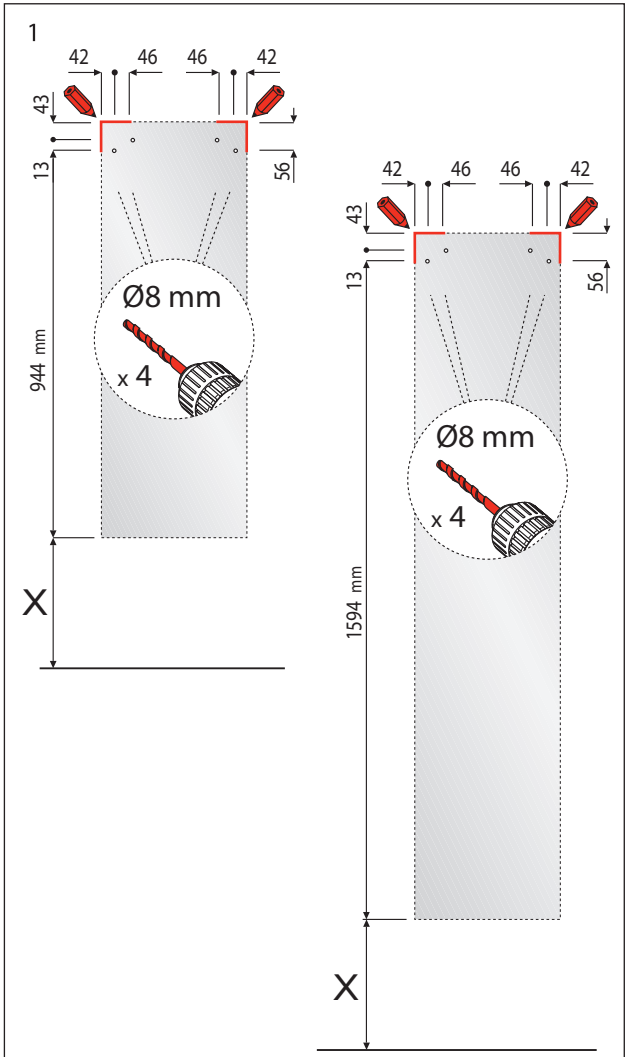

LAUFEN

PRO / PRO S

4.8311.1/2 / 4.8312.1/2

Garantie/Haftung nur bei Montage gemäss Anleitung.
 Responsabilité/garantie à condition d'observer les instructions de montage.
 Garanzia valida solo se si rispettano le istruzioni di montaggio.
 The warranty/liability only applies when installation is effected as per the instructions.
 La garantía solamente será válida si se siguen las instrucciones de instalación.
 Garantie/aansprakelijkheid uitsluitend van kracht indien volgens de instructies is geïnstalleerd.
 Záruka a ručení za vady jsou poskytovány za podmínky, že montáž je provedena v souladu s tímto návodem.
 Garantija taikoma tik tuo atveju, kai montavimas yra atliktas tiksliai pagal instrukciją.
 Gwarancja obejmuje wyrób jedynie wówczas gdy montaż został przeprowadzony zgodnie z instrukcją.
 Szavatosság/jótállás csak az útmutató szerinti szerelés esetén.
 Мы предоставляем гарантию и несем ответственность, только если монтаж произведен в соответствии с инструкцией по монтажу.
 Гаранцията/отговорността е валидна само когато монтажът е изпълнен както е указано в инструкцията.

	4.8309.1	4.8310.3	4.8309.3	4.8309.5	4.8309.8	4.8310.0	4.8310.1	4.8310.2	4.8310.4
PRO 4.8300.1/2									215 mm
4.8301.1/2	165 mm								
PRO 4.8302.3/4									
4.8303.3/4									
4.8304.1/2		345 mm							
4.8306.1/2									
4.8307.1/2									
4.8308.1/2									
PRO 4.8303.5			279 mm						
PRO 4.8303.6					387 mm				
PRO 4.8330.1/2						244 mm			
PRO 4.8335.1/2									
4.8337.1/2									
4.8342.1/2									
4.8345.1/2									
4.8350.1/2									
4.8355.1/2							417 mm		
4.8356.1/2									
4.8356.3/4									
4.8357.1/2									
4.8302.1/2									
4.8303.1/2									
PRO 8.6096.1/2									
8.6096.3/4									
8.6096.5/6									
4.8302.7/8									440 mm
4.8303.7/8									
4.8305.7/8									
4.8315.7/8									
4.8316.7/8									