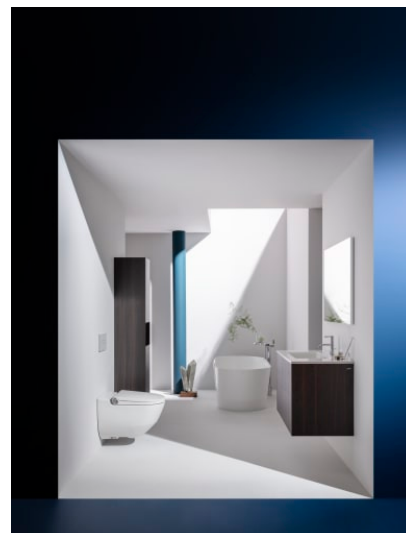

CLEANET RIVA

Klozet se sprškou, 'rimless', závěsný, hluboké splachování, bez oplachového kruhu, včetně sedátka s poklopem, odnímatelné, zpomalovací sklápěcí systém, s dálkovým ovládáním s dotykovou obrazovkou

SPECIFIKACE

WC se sprškou, rimless, závěsné, hluboké splachování, Laufen CLEANET RIVA sanitární keramika, s povrchovou úpravou LCC

Sedátko s poklopem Duroplast, snímatelné, se zpomalovacím systémem CE, IPX4, EN 13077, SVGW, Norma pro pitnou vodu EN 1717

H891697...0001

Přídatná montážní
podložka pro Riva
H820691, bílá, pouze pro
instalaci, kdy jsou připojení
vzdálena více než 9 cm od
středu

H8946900000001

INEOLINK rámový
podomítkový modul SLIM
(90 mm) se zabudovanou
hadičkou pro přívod vody,
do lehké příčky pro
závěsné WC

H9201100000001

INEOLINK Rámový
podomítkový modul pro
závěsné WC se
zabudovanou bidetovou
sprškou, s hadičkou pro
přívod vody, do lehké
příčky

H9201150000001

CLEANET RIVA

Čistá teorie dostává podobu – v podobě bezchybně navržené jednotky s technicky vyspělým interiérem. U této jedinečné sprchové toalety, která se může pochlubit intuitivním systémem ovládání z nerezové oceli, je patrný vizionářský koncept v nápadně citlivém designu. Díky své patentované technologii posouvá tento design holistický přístup – zahrnující design, pohodlí a hygienu – na zcela novou úroveň. Tento design byl odměněn nejprestižnějšími cenami.