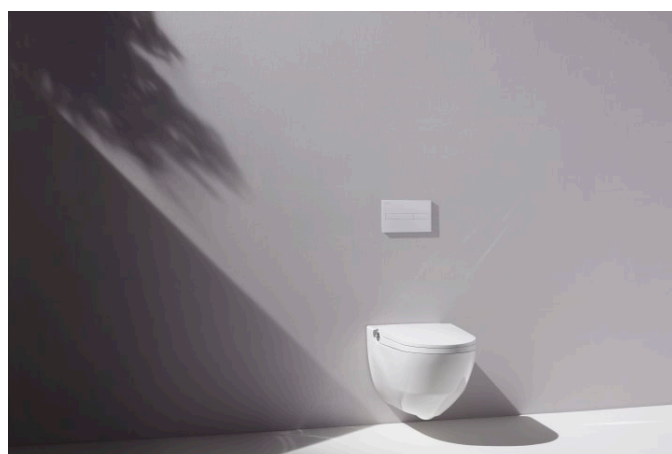

CLEANET RIVA

Klozet se sprškou, 'rimless', závěsný, hluboké splachování, bez oplachového kruhu, včetně sedátka s poklopem, odnímatelné, zpomalovací sklápěcí systém, s dálkovým ovládáním s dotykovou obrazovkou

SPECIFIKACE

WC se sprškou, rimless, závěsné, hluboké splachování, Laufen CLEANET RIVA sanitární keramika, s povrchovou úpravou LCC

Sedátko s poklopem Duroplast, snímatelné, se zpomalovacím systémem CE, IPX4, EN 13077, SVGW, Norma pro pitnou vodu EN 1717

H891697...0001

Přídatná montážní
podložka pro Riva
H820691, bílá, pouze pro
instalaci, kdy jsou připojení
vzdálena více než 9 cm od
středu

H8946900000001

INEOLINK rámový
podomítkový modul SLIM
(90 mm) se zabudovanou
hadičkou pro přívod vody,
do lehké příčky pro
závěsné WC

H9201100000001

INEOLINK Rámový
podomítkový modul pro
závěsné WC se
zabudovanou bidetovou
sprškou, s hadičkou pro
přívod vody, do lehké
příčky

H9201150000001

CLEANET RIVA

Čistá teorie dostává podobu – v podobě bezchybně navržené jednotky s technicky vyspělým interiérem. U této jedinečné sprchové toalety, která se může pochlubit intuitivním systémem ovládání z nerezové oceli, je patrný vizionářský koncept v nápadně citlivém designu. Díky své patentované technologii posouvá tento design holistický přístup – zahrnující design, pohodlí a hygienu – na zcela novou úroveň. Tento design byl odměněn nejprestižnějšími cenami.