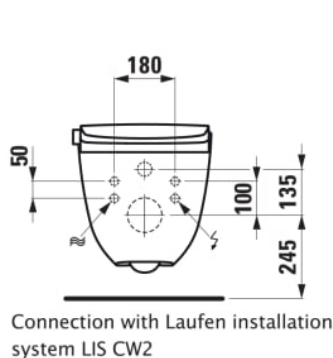

Deodorizační funkce

Energeticky úsporný režim

Hmotnost brutto (kg) : 40

Hmotnost netto (kg) : 37,2

Instalační sada : Součástí dodávky

Napájení (Hz) : 50

Napájení (V) : 220

Odnímatelná tryska

Odnímatelné sedátko s poklopem

Odpad : Vodovodní

Oplachový kruh : Rimless

Ovládací panel : Dálkové ovládání, Pevný

Pozice trysky : 7

Počet trysek : 1

Provozní režimy LED svítí : Standardní s
nočním osvětlením

Příkon (W) : 1400

Regulace přívodu vody

Regulace teploty vody

Samočisticí tryska

Splachovací systém : Hluboké splachování

Stupeň krytí (IPX4)

Systém SoftClose®

Typ instalace : Závěsné

Typ wellness toalety : In-Wash®

Upozornění na slabé baterie v dálkovém
ovladači

Volitelné programy

Včetně obloukové tvarovky

Úroveň teploty vzduchu vysoušeče : OFF

Čisticí funkce

Čištění horkou vodou

TECHNICKÉ VÝKRESY