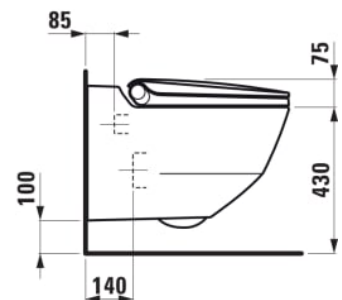

Deodorizační funkce

Energeticky úsporný režim

Hmotnost brutto (kg) : 40

Hmotnost netto (kg) : 37,2

Instalační sada : Součástí dodávky

Napájení (Hz) : 50

Napájení (V) : 220

Odnímatelná tryska

Odnímatelné sedátko s poklopem

Odpad : Vodovodní

Oplachový kruh : Rimless

Ovládací panel : Dálkové ovládání, Pevný

Pozice trysky : 7

Počet trysek : 1

Provozní režimy LED svítí : Standardní s
nočním osvětlením

Příkon (W) : 1400

Regulace přívodu vody

Regulace teploty vody

Samočisticí tryska

Splachovací systém : Hluboké splachování

Stupeň krytí (IPX4)

Systém SoftClose®

Typ instalace : Závěsné

Typ wellness toalety : In-Wash®

Upozornění na slabé baterie v dálkovém
ovladači

Volitelné programy

Včetně obloukové tvarovky

Úroveň teploty vzduchu vysoušeče : OFF

Čisticí funkce

Čištění horkou vodou

TECHNICKÉ VÝKRESY