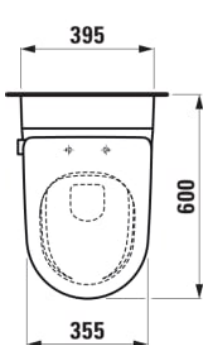

Deodorizační funkce

Energeticky úsporný režim

Hmotnost brutto (kg) : 40

Hmotnost netto (kg) : 37,2

Instalační sada : Součástí dodávky

Napájení (Hz) : 50

Napájení (V) : 220

Odnímatelná tryska

Odnímatelné sedátko s poklopem

Odpad : Vodovodní

Oplachový kruh : Rimless

Ovládací panel : Dálkové ovládání, Pevný

Pozice trysky : 7

Počet trysek : 1

Provozní režimy LED svítí : Standardní s
nočním osvětlením

Příkon (W) : 1400

Regulace přívodu vody

Regulace teploty vody

Samočisticí tryska

Splachovací systém : Hluboké splachování

Stupeň krytí (IPX4)

Systém SoftClose®

Typ instalace : Závěsné

Typ wellness toalety : In-Wash®

Upozornění na slabé baterie v dálkovém
ovladači

Volitelné programy

Včetně obloukové tvarovky

Úroveň teploty vzduchu vysoušeče : OFF

Čisticí funkce

Čištění horkou vodou

TECHNICKÉ VÝKRESY