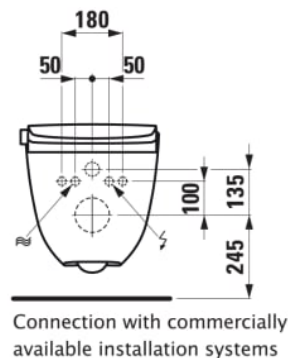

Deodorizační funkce

Energeticky úsporný režim

Hmotnost brutto (kg) : 40

Hmotnost netto (kg) : 37,2

Instalační sada : Součástí dodávky

Napájení (Hz) : 50

Napájení (V) : 220

Odnímatelná tryska

Odnímatelné sedátko s poklopem

Odpad : Vodovodní

Oplachový kruh : Rimless

Ovládací panel : Dálkové ovládání, Pevný

Pozice trysky : 7

Počet trysek : 1

Provozní režimy LED svítí : Standardní s
nočním osvětlením

Příkon (W) : 1400

Regulace přívodu vody

Regulace teploty vody

Samočisticí tryska

Splachovací systém : Hluboké splachování

Stupeň krytí (IPX4)

Systém SoftClose®

Typ instalace : Závěsné

Typ wellness toalety : In-Wash®

Upozornění na slabé baterie v dálkovém
ovladači

Volitelné programy

Včetně obloukové tvarovky

Úroveň teploty vzduchu vysoušeče : OFF

Čisticí funkce

Čištění horkou vodou

TECHNICKÉ VÝKRESY