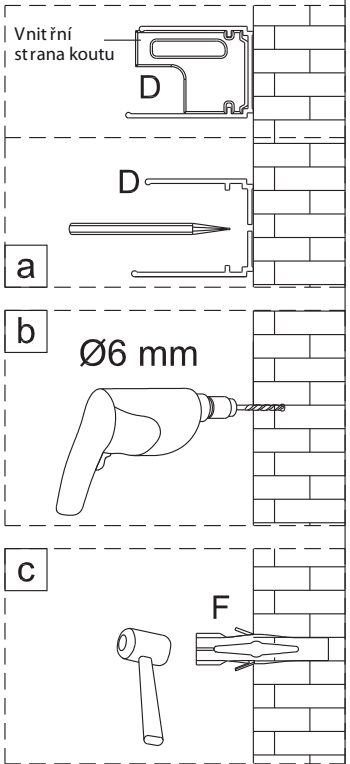

SATTEXC80CRT
SATTEXC90CRT
SATTEXC100CRT
SATTEXC80CT
SATTEXC90CT
SATTEXC100CT

A 2X	B 1X	C 1X	D 2X	E 6X ST4X40	F 6X	G 1X	H 1X	I 1X	J 4X		
K 3X	L 1X	M 1X	N 1X								

	2x 		
--	--------	--	--

①

②

3

Size	A(mm)
SATTEXC80CRT SATTEXC80CT	770~810
SATTEXC90CRT SATTEXC90CT	870~910
SATTEXC100CRT SATTEXC100CT	970~1010

4

5

Poznámka: Vnitřní strana koutu
- Easy Clean

6

7

⑨

10

11