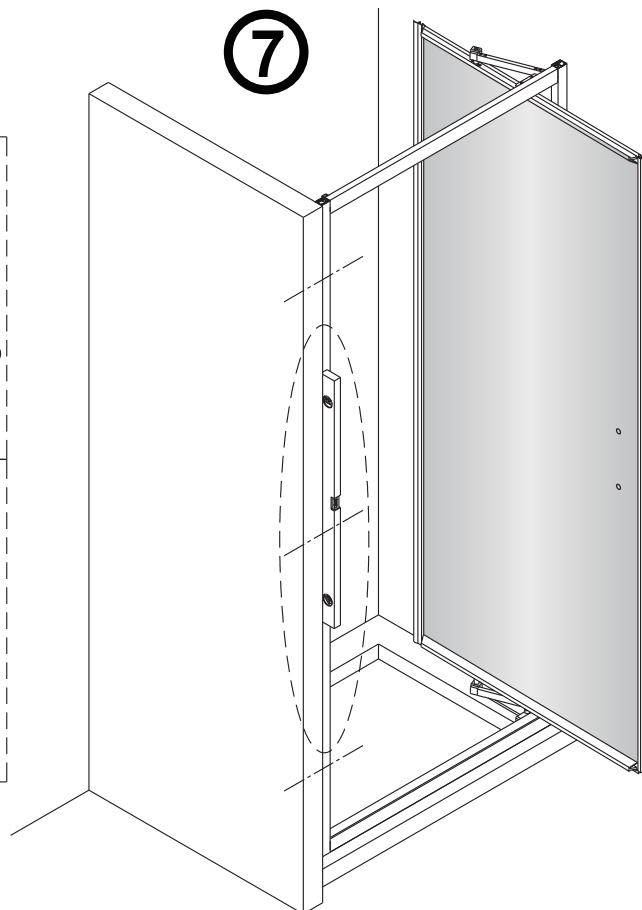

SATTEXC80CRT
SATTEXC90CRT
SATTEXC100CRT
SATTEXC80CT
SATTEXC90CT
SATTEXC100CT

A 2X	B 1X	C 1X	D 2X	E 6X ST4X40	F 6X	G 1X	H 1X	I 1X	J 4X		
K 3X	L 1X	M 1X	N 1X								

	2x 		
--	--------	--	--

①

②

3

Size	A(mm)
SATTEXC80CRT SATTEXC80CT	770~810
SATTEXC90CRT SATTEXC90CT	870~910
SATTEXC100CRT SATTEXC100CT	970~1010

4

5

Poznámka: Vnitřní strana koutu
- Easy Clean

6

7

⑨

10

11