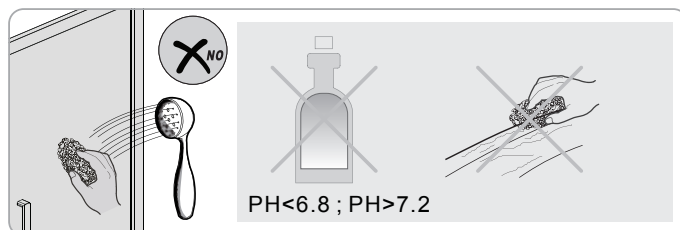

SATTEXC80CRT
SATTEXC90CRT
SATTEXC100CRT
SATTEXC80CT
SATTEXC90CT
SATTEXC100CT

A 2X	B 1X	C 1X	D 2X	E 6X ST4X40	F 6X	G 1X	H 1X	I 1X	J 4X		
K 3X	L 1X	M 1X	N 1X								

	2x 		
--	--------	--	--

①

②

3

Size	A(mm)
SATTEXC80CRT SATTEXC80CT	770~810
SATTEXC90CRT SATTEXC90CT	870~910
SATTEXC100CRT SATTEXC100CT	970~1010

4

5

Poznámka: Vnitřní strana koutu
- Easy Clean

6

7

⑨

10

11