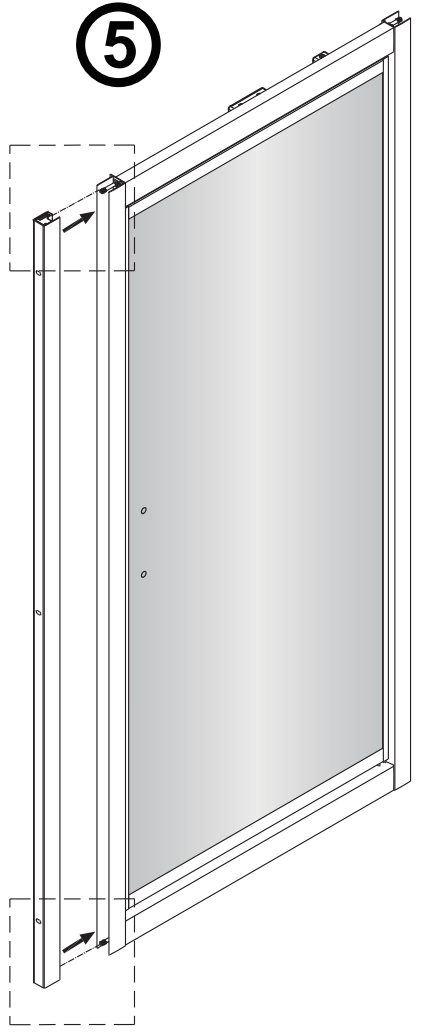

SATTEXC80CRT
SATTEXC90CRT
SATTEXC100CRT
SATTEXC80CT
SATTEXC90CT
SATTEXC100CT

A 2X	B 1X	C 1X	D 2X	E 6X ST4X40	F 6X	G 1X	H 1X	I 1X	J 4X		
K 3X	L 1X	M 1X	N 1X								

	2x 		
--	--------	--	--

①

②

3

Size	A(mm)
SATTEXC80CRT SATTEXC80CT	770~810
SATTEXC90CRT SATTEXC90CT	870~910
SATTEXC100CRT SATTEXC100CT	970~1010

4

5

Poznámka: Vnitřní strana koutu
- Easy Clean

6

7

⑨

10

11