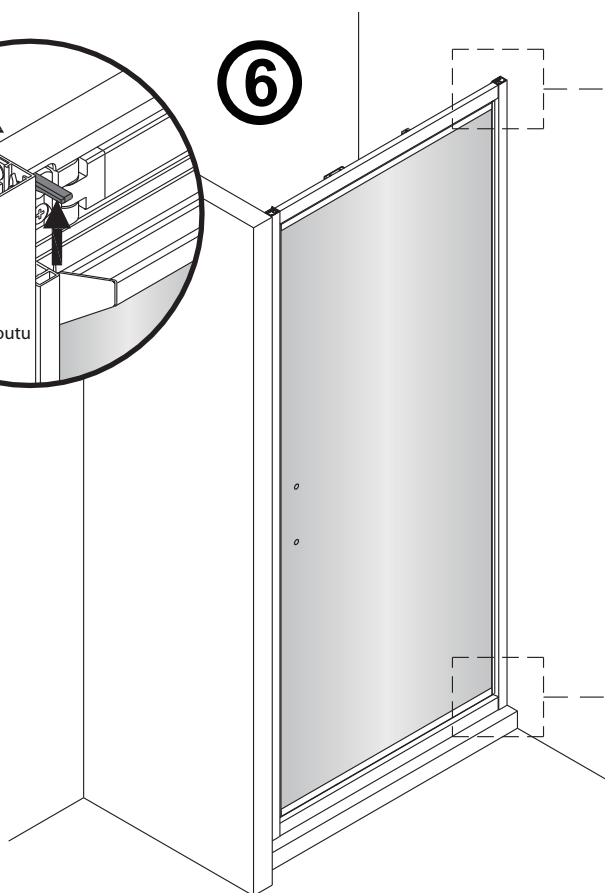

SATTEXC80CRT
SATTEXC90CRT
SATTEXC100CRT
SATTEXC80CT
SATTEXC90CT
SATTEXC100CT

A 2X	B 1X	C 1X	D 2X	E 6X ST4X40	F 6X	G 1X	H 1X	I 1X	J 4X		
K 3X	L 1X	M 1X	N 1X								

	2x 		
--	--------	--	--

①

②

3

Size	A(mm)
SATTEXC80CRT SATTEXC80CT	770~810
SATTEXC90CRT SATTEXC90CT	870~910
SATTEXC100CRT SATTEXC100CT	970~1010

4

5

Poznámka: Vnitřní strana koutu
- Easy Clean

6

7

⑨

10

11