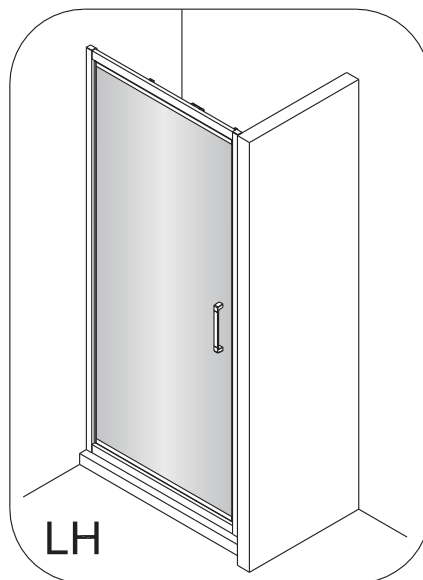

SATTEXC80CRT
SATTEXC90CRT
SATTEXC100CRT
SATTEXC80CT
SATTEXC90CT
SATTEXC100CT

A 2X	B 1X	C 1X	D 2X	E 6X ST4X40	F 6X	G 1X	H 1X	I 1X	J 4X		
K 3X	L 1X	M 1X	N 1X								

	2x 		
--	--------	--	--

①

②

3

Size	A(mm)
SATTEXC80CRT SATTEXC80CT	770~810
SATTEXC90CRT SATTEXC90CT	870~910
SATTEXC100CRT SATTEXC100CT	970~1010

4

5

Poznámka: Vnitřní strana koutu
- Easy Clean

6

7

⑨

10

11