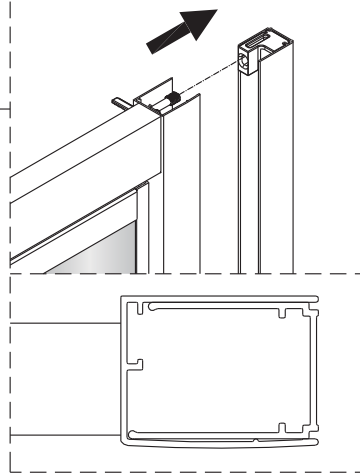

SATTEXC80CRT
SATTEXC90CRT
SATTEXC100CRT
SATTEXC80CT
SATTEXC90CT
SATTEXC100CT

A 2X	B 1X	C 1X	D 2X	E 6X ST4X40	F 6X	G 1X	H 1X	I 1X	J 4X		
K 3X	L 1X	M 1X	N 1X								

	2x 		
--	--------	--	--

①

②

3

Size	A(mm)
SATTEXC80CRT SATTEXC80CT	770~810
SATTEXC90CRT SATTEXC90CT	870~910
SATTEXC100CRT SATTEXC100CT	970~1010

4

5

Poznámka: Vnitřní strana koutu
- Easy Clean

6

7

⑨

10

11