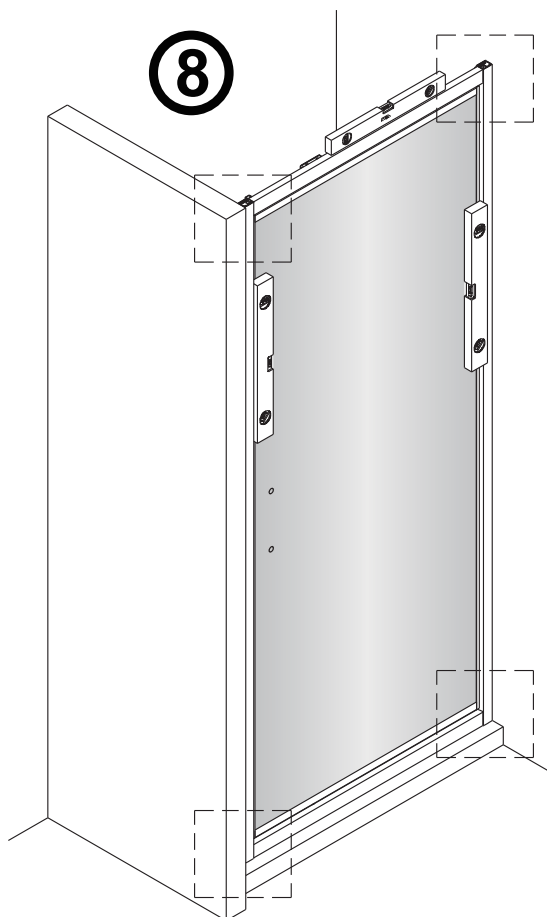

SATTEXC80CRT
SATTEXC90CRT
SATTEXC100CRT
SATTEXC80CT
SATTEXC90CT
SATTEXC100CT

A 2X	B 1X	C 1X	D 2X	E 6X ST4X40	F 6X	G 1X	H 1X	I 1X	J 4X		
K 3X	L 1X	M 1X	N 1X								

	2x 		
--	--------	--	--

①

②

3

Size	A(mm)
SATTEXC80CRT SATTEXC80CT	770~810
SATTEXC90CRT SATTEXC90CT	870~910
SATTEXC100CRT SATTEXC100CT	970~1010

4

5

Poznámka: Vnitřní strana koutu
- Easy Clean

6

7

⑨

10

11