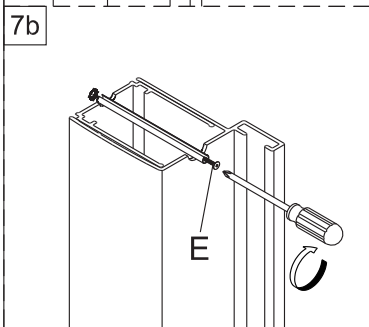

SATTEXC80CRT
SATTEXC90CRT
SATTEXC100CRT
SATTEXC80CT
SATTEXC90CT
SATTEXC100CT

A 2X	B 1X	C 1X	D 2X	E 6X ST4X40	F 6X	G 1X	H 1X	I 1X	J 4X		
K 3X	L 1X	M 1X	N 1X								

	2x 		
--	--------	--	--

①

②

3

Size	A(mm)
SATTEXC80CRT SATTEXC80CT	770~810
SATTEXC90CRT SATTEXC90CT	870~910
SATTEXC100CRT SATTEXC100CT	970~1010

4

5

Poznámka: Vnitřní strana koutu
- Easy Clean

6

7

⑨

10

11