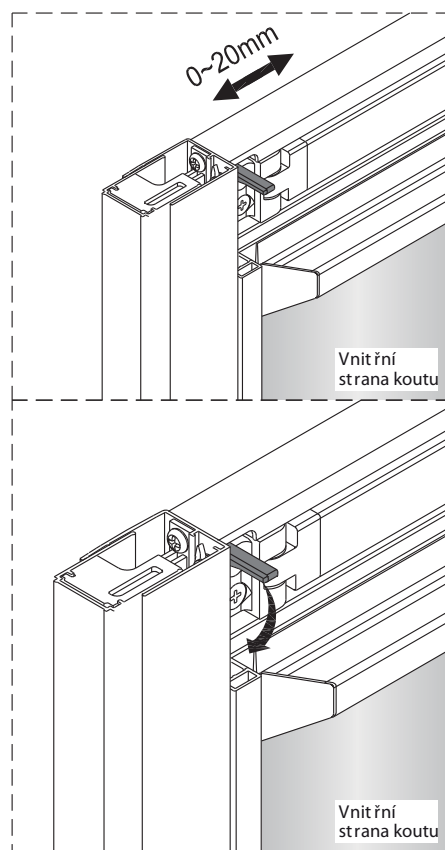

SATTEXC80CRT
SATTEXC90CRT
SATTEXC100CRT
SATTEXC80CT
SATTEXC90CT
SATTEXC100CT

A 2X	B 1X	C 1X	D 2X	E 6X ST4X40	F 6X	G 1X	H 1X	I 1X	J 4X		
K 3X	L 1X	M 1X	N 1X								

	2x 		
--	--------	--	--

①

②

3

Size	A(mm)
SATTEXC80CRT SATTEXC80CT	770~810
SATTEXC90CRT SATTEXC90CT	870~910
SATTEXC100CRT SATTEXC100CT	970~1010

4

5

Poznámka: Vnitřní strana koutu
- Easy Clean

6

7

⑨

10

11