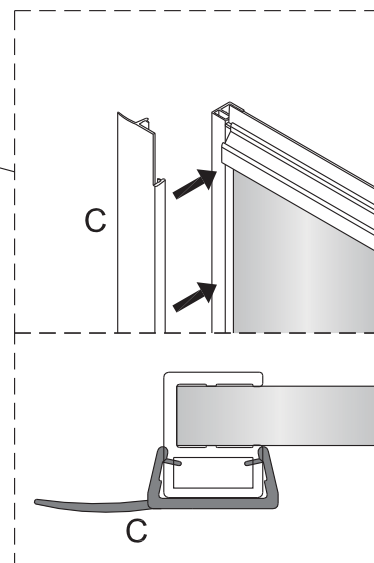

SATTEXC80CRT
SATTEXC90CRT
SATTEXC100CRT
SATTEXC80CT
SATTEXC90CT
SATTEXC100CT

A 2X	B 1X	C 1X	D 2X	E 6X ST4X40	F 6X	G 1X	H 1X	I 1X	J 4X		
K 3X	L 1X	M 1X	N 1X								

	2x 		
--	--------	--	--

①

②

3

Size	A(mm)
SATTEXC80CRT SATTEXC80CT	770~810
SATTEXC90CRT SATTEXC90CT	870~910
SATTEXC100CRT SATTEXC100CT	970~1010

4

5

Poznámka: Vnitřní strana koutu
- Easy Clean

6

7

⑨

10

11