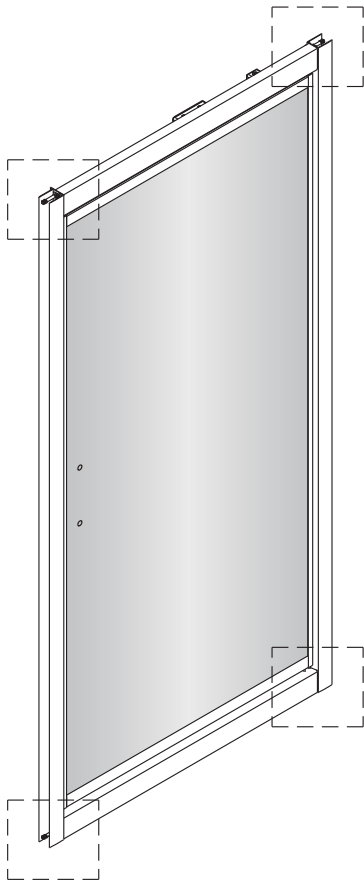

SATTEXC80CRT
SATTEXC90CRT
SATTEXC100CRT
SATTEXC80CT
SATTEXC90CT
SATTEXC100CT

A 2X	B 1X	C 1X	D 2X	E 6X ST4X40	F 6X	G 1X	H 1X	I 1X	J 4X		
K 3X	L 1X	M 1X	N 1X								

	2x 		
--	--------	--	--

①

②

3

Size	A(mm)
SATTEXC80CRT SATTEXC80CT	770~810
SATTEXC90CRT SATTEXC90CT	870~910
SATTEXC100CRT SATTEXC100CT	970~1010

4

5

Poznámka: Vnitřní strana koutu
- Easy Clean

6

7

⑨

10

11