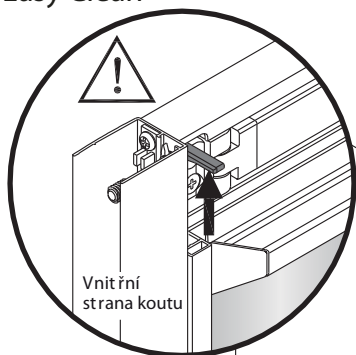

SATTEXC80CRT
SATTEXC90CRT
SATTEXC100CRT
SATTEXC80CT
SATTEXC90CT
SATTEXC100CT

A 2X	B 1X	C 1X	D 2X	E 6X ST4X40	F 6X	G 1X	H 1X	I 1X	J 4X		
K 3X	L 1X	M 1X	N 1X								

	2x 		
--	--------	--	--

①

②

3

Size	A(mm)
SATTEXC80CRT SATTEXC80CT	770~810
SATTEXC90CRT SATTEXC90CT	870~910
SATTEXC100CRT SATTEXC100CT	970~1010

4

5

Poznámka: Vnitřní strana koutu
- Easy Clean

6

7

⑨

10

11