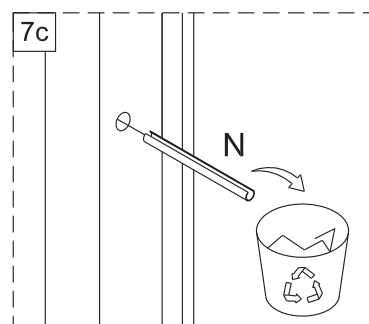

SATTEXC80CRT
SATTEXC90CRT
SATTEXC100CRT
SATTEXC80CT
SATTEXC90CT
SATTEXC100CT

A 2X	B 1X	C 1X	D 2X	E 6X ST4X40	F 6X	G 1X	H 1X	I 1X	J 4X		
K 3X	L 1X	M 1X	N 1X								

	2x 		
--	--------	--	--

①

②

3

Size	A(mm)
SATTEXC80CRT SATTEXC80CT	770~810
SATTEXC90CRT SATTEXC90CT	870~910
SATTEXC100CRT SATTEXC100CT	970~1010

4

5

Poznámka: Vnitřní strana koutu
- Easy Clean

6

7

⑨

10

11