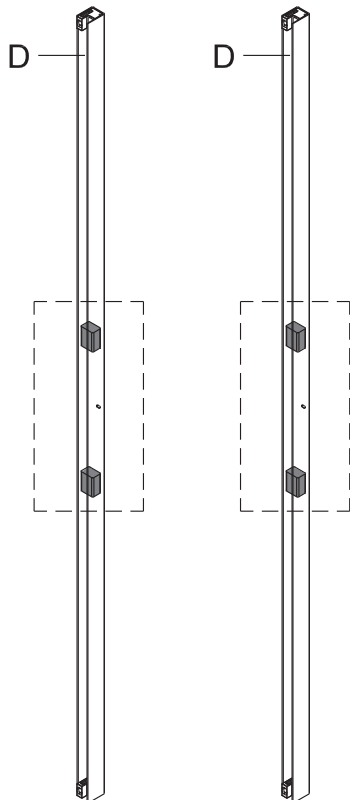

SATTEXC80CRT
SATTEXC90CRT
SATTEXC100CRT
SATTEXC80CT
SATTEXC90CT
SATTEXC100CT

A 2X	B 1X	C 1X	D 2X	E 6X ST4X40	F 6X	G 1X	H 1X	I 1X	J 4X		
K 3X	L 1X	M 1X	N 1X								

	2x 		
--	--------	--	--

①

②

3

Size	A(mm)
SATTEXC80CRT SATTEXC80CT	770~810
SATTEXC90CRT SATTEXC90CT	870~910
SATTEXC100CRT SATTEXC100CT	970~1010

4

5

Poznámka: Vnitřní strana koutu
- Easy Clean

6

7

⑨

10

11