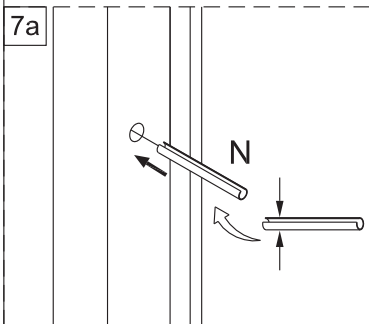

SATTEXC80CRT
SATTEXC90CRT
SATTEXC100CRT
SATTEXC80CT
SATTEXC90CT
SATTEXC100CT

A 2X	B 1X	C 1X	D 2X	E 6X ST4X40	F 6X	G 1X	H 1X	I 1X	J 4X		
K 3X	L 1X	M 1X	N 1X								

	2x 		
--	--------	--	--

①

②

3

Size	A(mm)
SATTEXC80CRT SATTEXC80CT	770~810
SATTEXC90CRT SATTEXC90CT	870~910
SATTEXC100CRT SATTEXC100CT	970~1010

4

5

Poznámka: Vnitřní strana koutu
- Easy Clean

6

7

⑨

10

11