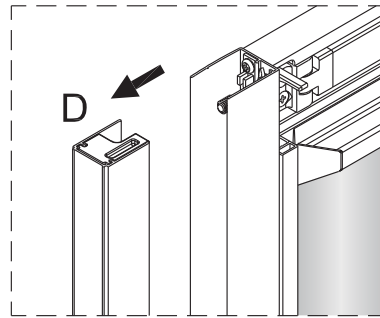

SATTEXC80CRT
SATTEXC90CRT
SATTEXC100CRT
SATTEXC80CT
SATTEXC90CT
SATTEXC100CT

A 2X	B 1X	C 1X	D 2X	E 6X ST4X40	F 6X	G 1X	H 1X	I 1X	J 4X		
K 3X	L 1X	M 1X	N 1X								

	2x 		
--	--------	--	--

①

②

3

Size	A(mm)
SATTEXC80CRT SATTEXC80CT	770~810
SATTEXC90CRT SATTEXC90CT	870~910
SATTEXC100CRT SATTEXC100CT	970~1010

4

5

Poznámka: Vnitřní strana koutu
- Easy Clean

6

7

⑨

10

11