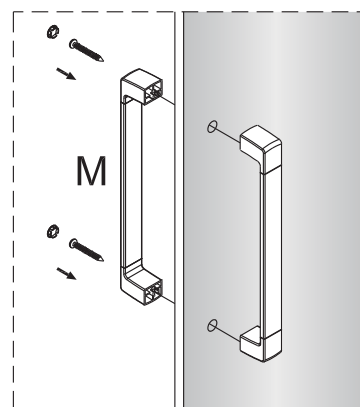

SATTEXC80CRT
SATTEXC90CRT
SATTEXC100CRT
SATTEXC80CT
SATTEXC90CT
SATTEXC100CT

A 2X	B 1X	C 1X	D 2X	E 6X ST4X40	F 6X	G 1X	H 1X	I 1X	J 4X		
K 3X	L 1X	M 1X	N 1X								

	2x 		
--	--------	--	--

①

②

3

Size	A(mm)
SATTEXC80CRT SATTEXC80CT	770~810
SATTEXC90CRT SATTEXC90CT	870~910
SATTEXC100CRT SATTEXC100CT	970~1010

4

5

Poznámka: Vnitřní strana koutu
- Easy Clean

6

7

⑨

10

11