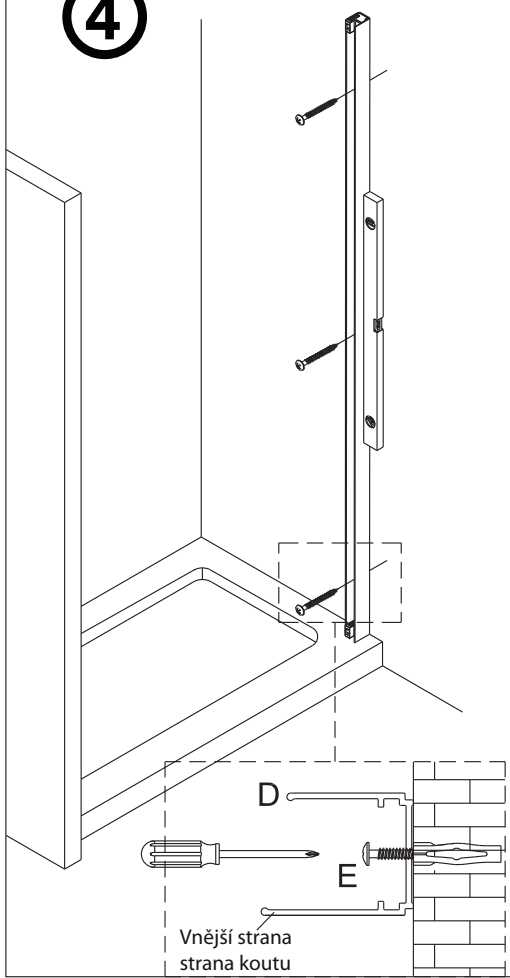

SATTEXC80CRT
SATTEXC90CRT
SATTEXC100CRT
SATTEXC80CT
SATTEXC90CT
SATTEXC100CT

A 2X	B 1X	C 1X	D 2X	E 6X ST4X40	F 6X	G 1X	H 1X	I 1X	J 4X		
K 3X	L 1X	M 1X	N 1X								

	2x 		
--	--------	--	--

①

②

3

Size	A(mm)
SATTEXC80CRT SATTEXC80CT	770~810
SATTEXC90CRT SATTEXC90CT	870~910
SATTEXC100CRT SATTEXC100CT	970~1010

4

5

Poznámka: Vnitřní strana koutu
- Easy Clean

6

7

⑨

10

11