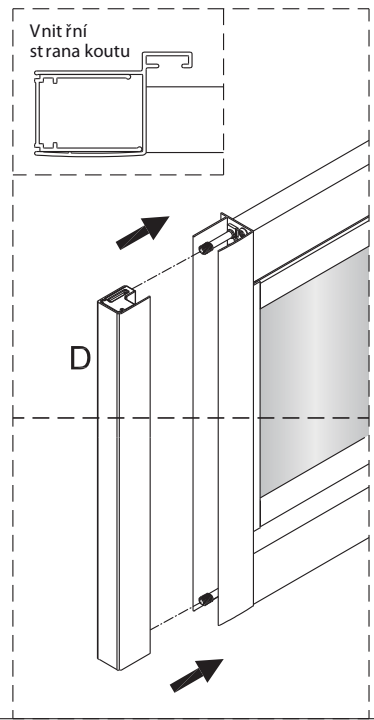

SATTEXC80CRT
SATTEXC90CRT
SATTEXC100CRT
SATTEXC80CT
SATTEXC90CT
SATTEXC100CT

A 2X	B 1X	C 1X	D 2X	E 6X ST4X40	F 6X	G 1X	H 1X	I 1X	J 4X		
K 3X	L 1X	M 1X	N 1X								

	2x 		
--	--------	--	--

①

②

3

Size	A(mm)
SATTEXC80CRT SATTEXC80CT	770~810
SATTEXC90CRT SATTEXC90CT	870~910
SATTEXC100CRT SATTEXC100CT	970~1010

4

5

Poznámka: Vnitřní strana koutu
- Easy Clean

6

7

⑨

10

11