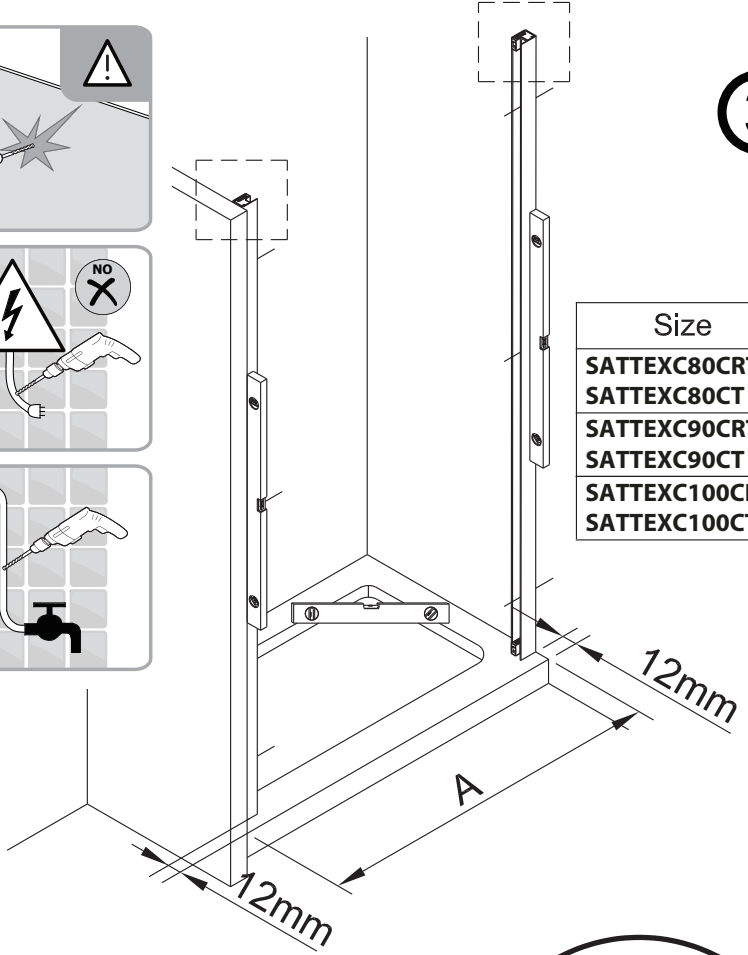

SATTEXC80CRT
SATTEXC90CRT
SATTEXC100CRT
SATTEXC80CT
SATTEXC90CT
SATTEXC100CT

A 2X	B 1X	C 1X	D 2X	E 6X ST4X40	F 6X	G 1X	H 1X	I 1X	J 4X		
K 3X	L 1X	M 1X	N 1X								

	2x 		
--	--------	--	--

①

②

3

Size	A(mm)
SATTEXC80CRT SATTEXC80CT	770~810
SATTEXC90CRT SATTEXC90CT	870~910
SATTEXC100CRT SATTEXC100CT	970~1010

4

5

Poznámka: Vnitřní strana koutu
- Easy Clean

6

7

⑨

10

11