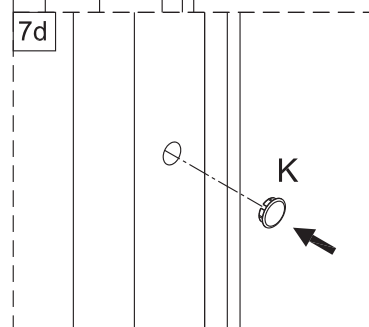

SATTEXC80CRT
SATTEXC90CRT
SATTEXC100CRT
SATTEXC80CT
SATTEXC90CT
SATTEXC100CT

A 2X	B 1X	C 1X	D 2X	E 6X ST4X40	F 6X	G 1X	H 1X	I 1X	J 4X		
K 3X	L 1X	M 1X	N 1X								

	2x 		
--	--------	--	--

①

②

3

Size	A(mm)
SATTEXC80CRT SATTEXC80CT	770~810
SATTEXC90CRT SATTEXC90CT	870~910
SATTEXC100CRT SATTEXC100CT	970~1010

4

5

Poznámka: Vnitřní strana koutu
- Easy Clean

6

7

⑨

10

11