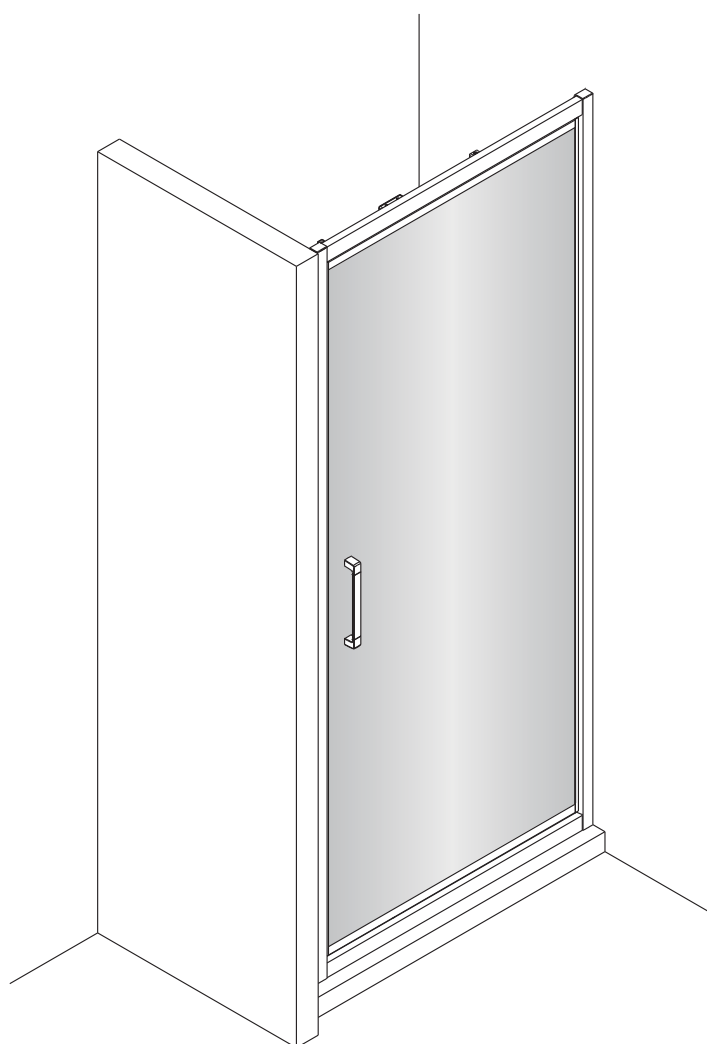

SATTEXC80CRT
SATTEXC90CRT
SATTEXC100CRT
SATTEXC80CT
SATTEXC90CT
SATTEXC100CT

A 2X	B 1X	C 1X	D 2X	E 6X ST4X40	F 6X	G 1X	H 1X	I 1X	J 4X		
K 3X	L 1X	M 1X	N 1X								

	2x 		
--	--------	--	--

①

②

3

Size	A(mm)
SATTEXC80CRT SATTEXC80CT	770~810
SATTEXC90CRT SATTEXC90CT	870~910
SATTEXC100CRT SATTEXC100CT	970~1010

4

5

Poznámka: Vnitřní strana koutu
- Easy Clean

6

7

⑨

10

11