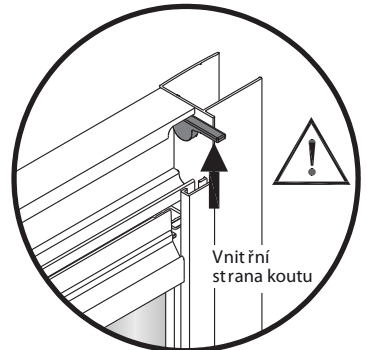

SATTEXC80CRT
SATTEXC90CRT
SATTEXC100CRT
SATTEXC80CT
SATTEXC90CT
SATTEXC100CT

A 2X	B 1X	C 1X	D 2X	E 6X ST4X40	F 6X	G 1X	H 1X	I 1X	J 4X		
K 3X	L 1X	M 1X	N 1X								

	2x 		
--	--------	--	--

①

②

3

Size	A(mm)
SATTEXC80CRT SATTEXC80CT	770~810
SATTEXC90CRT SATTEXC90CT	870~910
SATTEXC100CRT SATTEXC100CT	970~1010

4

5

Poznámka: Vnitřní strana koutu
- Easy Clean

6

7

⑨

10

11