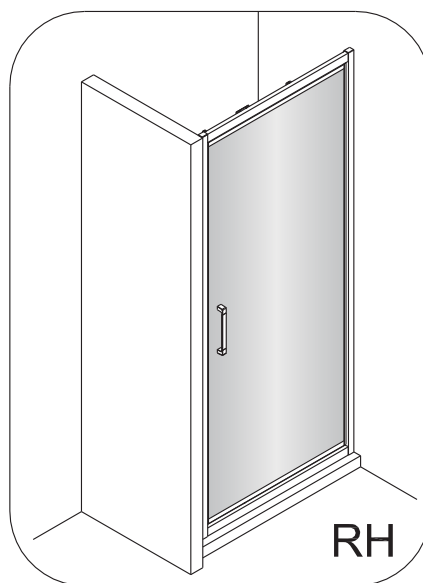

SATTEXC80CRT
SATTEXC90CRT
SATTEXC100CRT
SATTEXC80CT
SATTEXC90CT
SATTEXC100CT

A 2X	B 1X	C 1X	D 2X	E 6X ST4X40	F 6X	G 1X	H 1X	I 1X	J 4X		
K 3X	L 1X	M 1X	N 1X								

	2x 		
--	--------	--	--

①

②

3

Size	A(mm)
SATTEXC80CRT SATTEXC80CT	770~810
SATTEXC90CRT SATTEXC90CT	870~910
SATTEXC100CRT SATTEXC100CT	970~1010

4

5

Poznámka: Vnitřní strana koutu
- Easy Clean

6

7

⑨

10

11