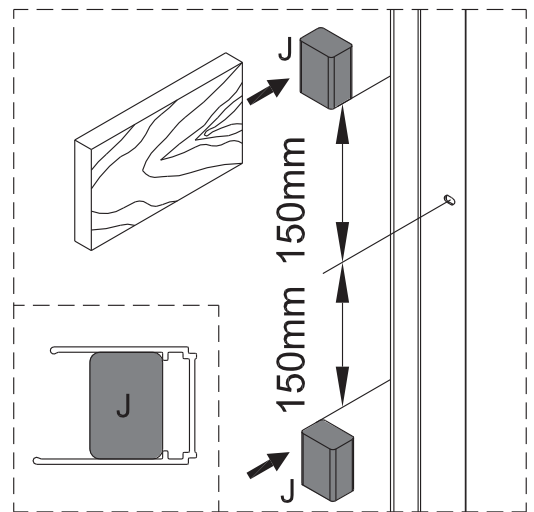

SATTEXC80CRT
SATTEXC90CRT
SATTEXC100CRT
SATTEXC80CT
SATTEXC90CT
SATTEXC100CT

A 2X	B 1X	C 1X	D 2X	E 6X ST4X40	F 6X	G 1X	H 1X	I 1X	J 4X		
K 3X	L 1X	M 1X	N 1X								

	2x 		
--	--------	--	--

①

②

3

Size	A(mm)
SATTEXC80CRT SATTEXC80CT	770~810
SATTEXC90CRT SATTEXC90CT	870~910
SATTEXC100CRT SATTEXC100CT	970~1010

4

5

Poznámka: Vnitřní strana koutu
- Easy Clean

6

7

⑨

10

11