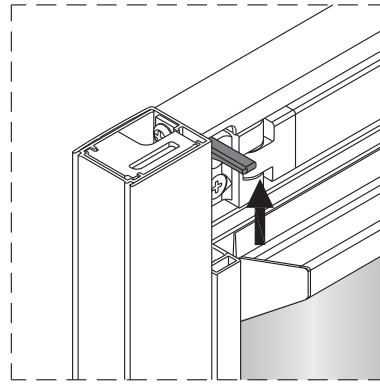

SATTEXC80CRT
SATTEXC90CRT
SATTEXC100CRT
SATTEXC80CT
SATTEXC90CT
SATTEXC100CT

A 2X	B 1X	C 1X	D 2X	E 6X ST4X40	F 6X	G 1X	H 1X	I 1X	J 4X		
K 3X	L 1X	M 1X	N 1X								

	2x 		
--	--------	--	--

①

②

3

Size	A(mm)
SATTEXC80CRT SATTEXC80CT	770~810
SATTEXC90CRT SATTEXC90CT	870~910
SATTEXC100CRT SATTEXC100CT	970~1010

4

5

Poznámka: Vnitřní strana koutu
- Easy Clean

6

7

⑨

10

11