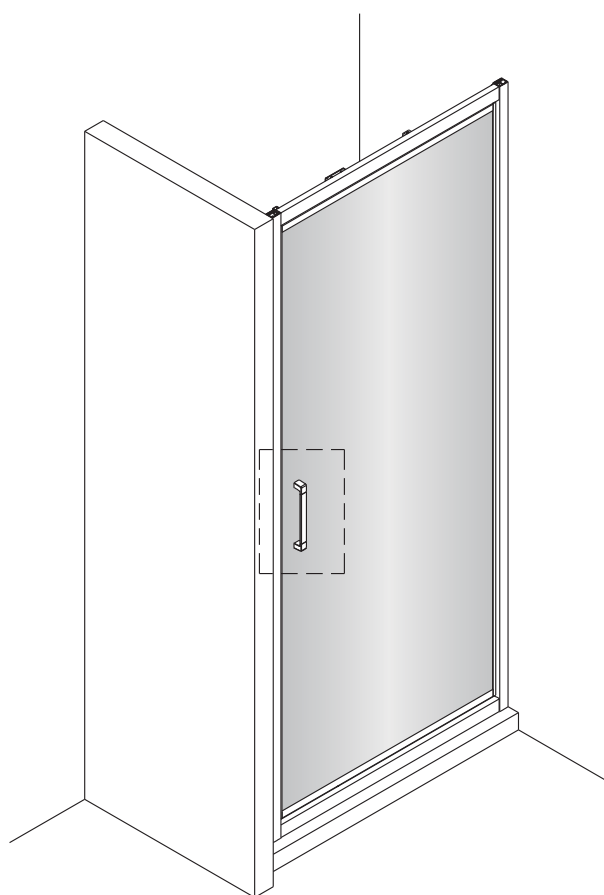

SATTEXC80CRT
SATTEXC90CRT
SATTEXC100CRT
SATTEXC80CT
SATTEXC90CT
SATTEXC100CT

A 2X	B 1X	C 1X	D 2X	E 6X ST4X40	F 6X	G 1X	H 1X	I 1X	J 4X		
K 3X	L 1X	M 1X	N 1X								

	2x 		
--	--------	--	--

①

②

3

Size	A(mm)
SATTEXC80CRT SATTEXC80CT	770~810
SATTEXC90CRT SATTEXC90CT	870~910
SATTEXC100CRT SATTEXC100CT	970~1010

4

5

Poznámka: Vnitřní strana koutu
- Easy Clean

6

7

⑨

10

11