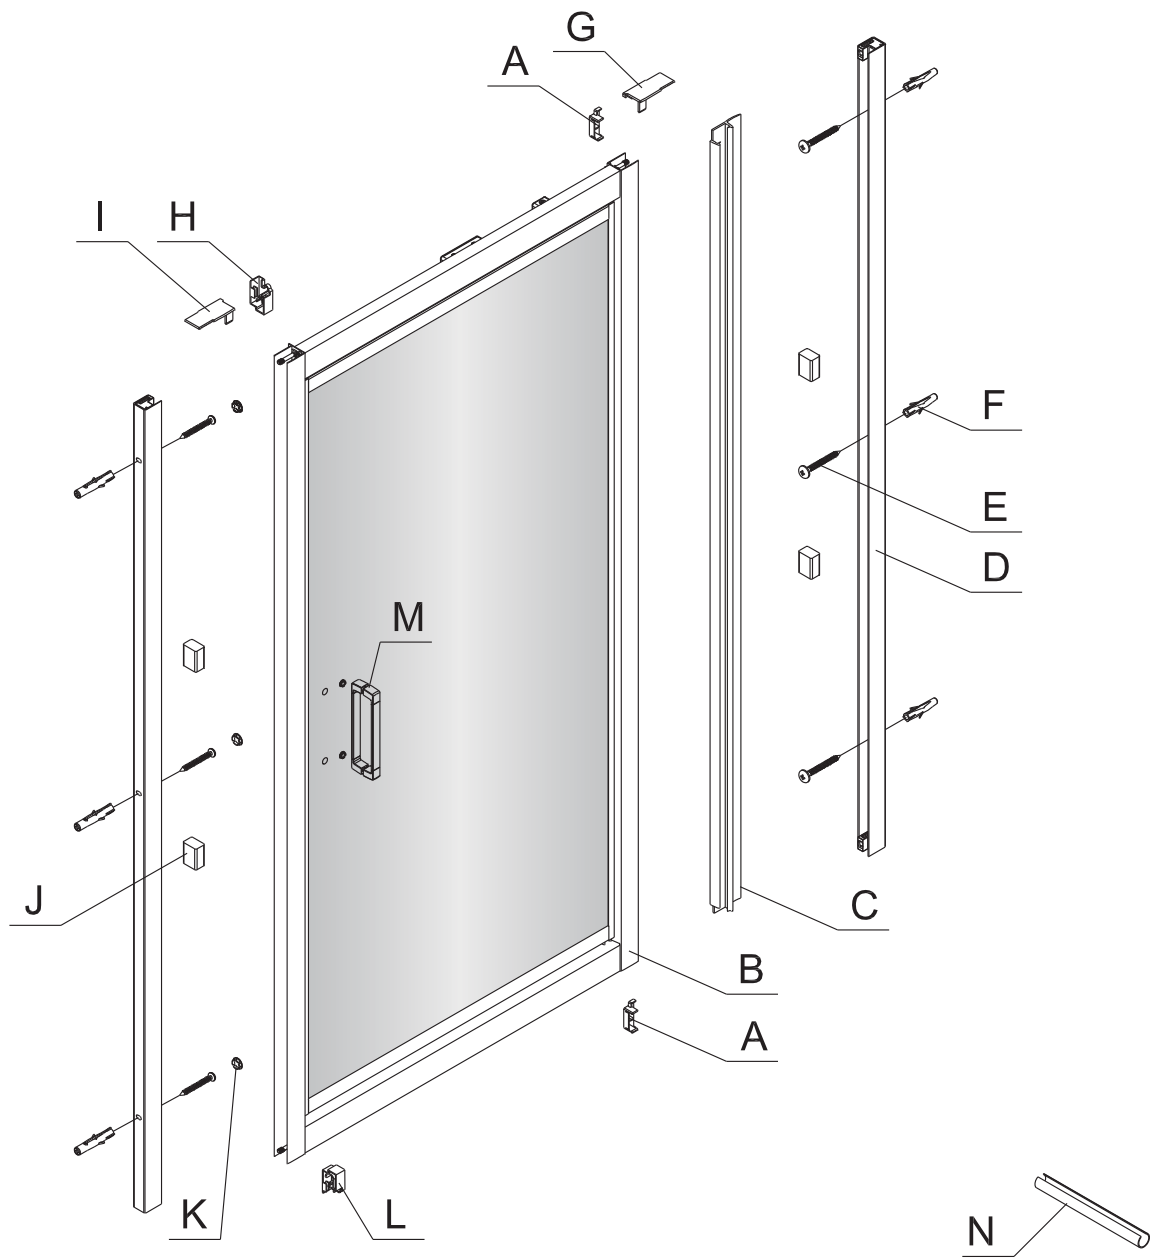

SATTEXC80CRT
SATTEXC90CRT
SATTEXC100CRT
SATTEXC80CT
SATTEXC90CT
SATTEXC100CT

A 2X	B 1X	C 1X	D 2X	E 6X ST4X40	F 6X	G 1X	H 1X	I 1X	J 4X		
K 3X	L 1X	M 1X	N 1X								

	2x 		
--	--------	--	--

①

②

3

Size	A(mm)
SATTEXC80CRT SATTEXC80CT	770~810
SATTEXC90CRT SATTEXC90CT	870~910
SATTEXC100CRT SATTEXC100CT	970~1010

4

5

Poznámka: Vnitřní strana koutu
- Easy Clean

6

7

⑨

10

11