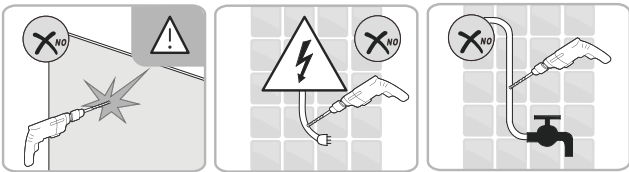

1

	A(mm)
SIKOWIXM110	1075~1090
SIKOWIXM120	1175~1190
SIKOWIXM140	1375~1390
SIKOWIXM160	1575~1590