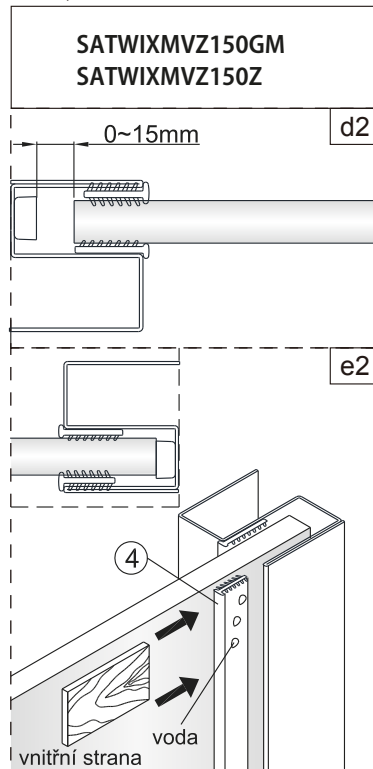

SATWIXMVZ150  
SATWIXMVZ150C  
SATWIXMVZ150B  
SATWIXMVZ150GM  
SATWIXMVZ150Z

1 x3 ST4X40 	2 x5 	3 x1 OR 	4 x1 OR 	5 x1 	6 x1 	7 x1 	8 x2 ST4X40 		
9 x1 	10 x1 	11 x1 	12 x1 	13 x1 	14 x1 	15 x2 	16 x2 	17 x2 	18 x1 
19 x1 M3X8 	20 x1 	21 x1 	22 x1 	23 x1 	24 x1 	25 x1 5mm 	26 x1 4mm 	27 x1 2.5mm 	28 x1 2mm 
29 x1 Cleaning Wipe 									

1

	A(mm)
SIKOWIXM110	1075~1090
SIKOWIXM120	1175~1190
SIKOWIXM140	1375~1390
SIKOWIXM160	1575~1590

SATWIXMVZ150  
SATWIXMVZ150C  
SATWIXMVZ150B

SATWIXMVZ150GM  
SATWIXMVZ150Z

2

3a

3b

4