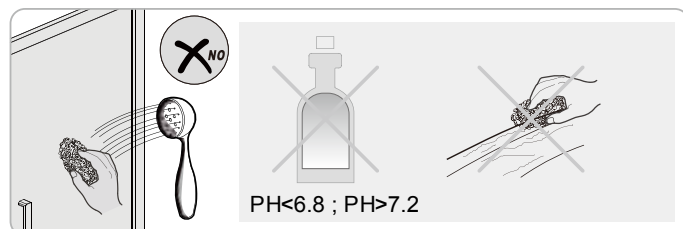

SATWIXMVZ150  
SATWIXMVZ150C  
SATWIXMVZ150B  
SATWIXMVZ150GM  
SATWIXMVZ150Z

1 x3 ST4X40 	2 x5 	3 x1 OR 	4 x1 OR 	5 x1 	6 x1 	7 x1 	8 x2 ST4X40 		
9 x1 	10 x1 	11 x1 	12 x1 	13 x1 	14 x1 	15 x2 	16 x2 	17 x2 	18 x1 
19 x1 M3X8 	20 x1 	21 x1 	22 x1 	23 x1 	24 x1 	25 x1 5mm 	26 x1 4mm 	27 x1 2.5mm 	28 x1 2mm 
29 x1 Cleaning Wipe 									