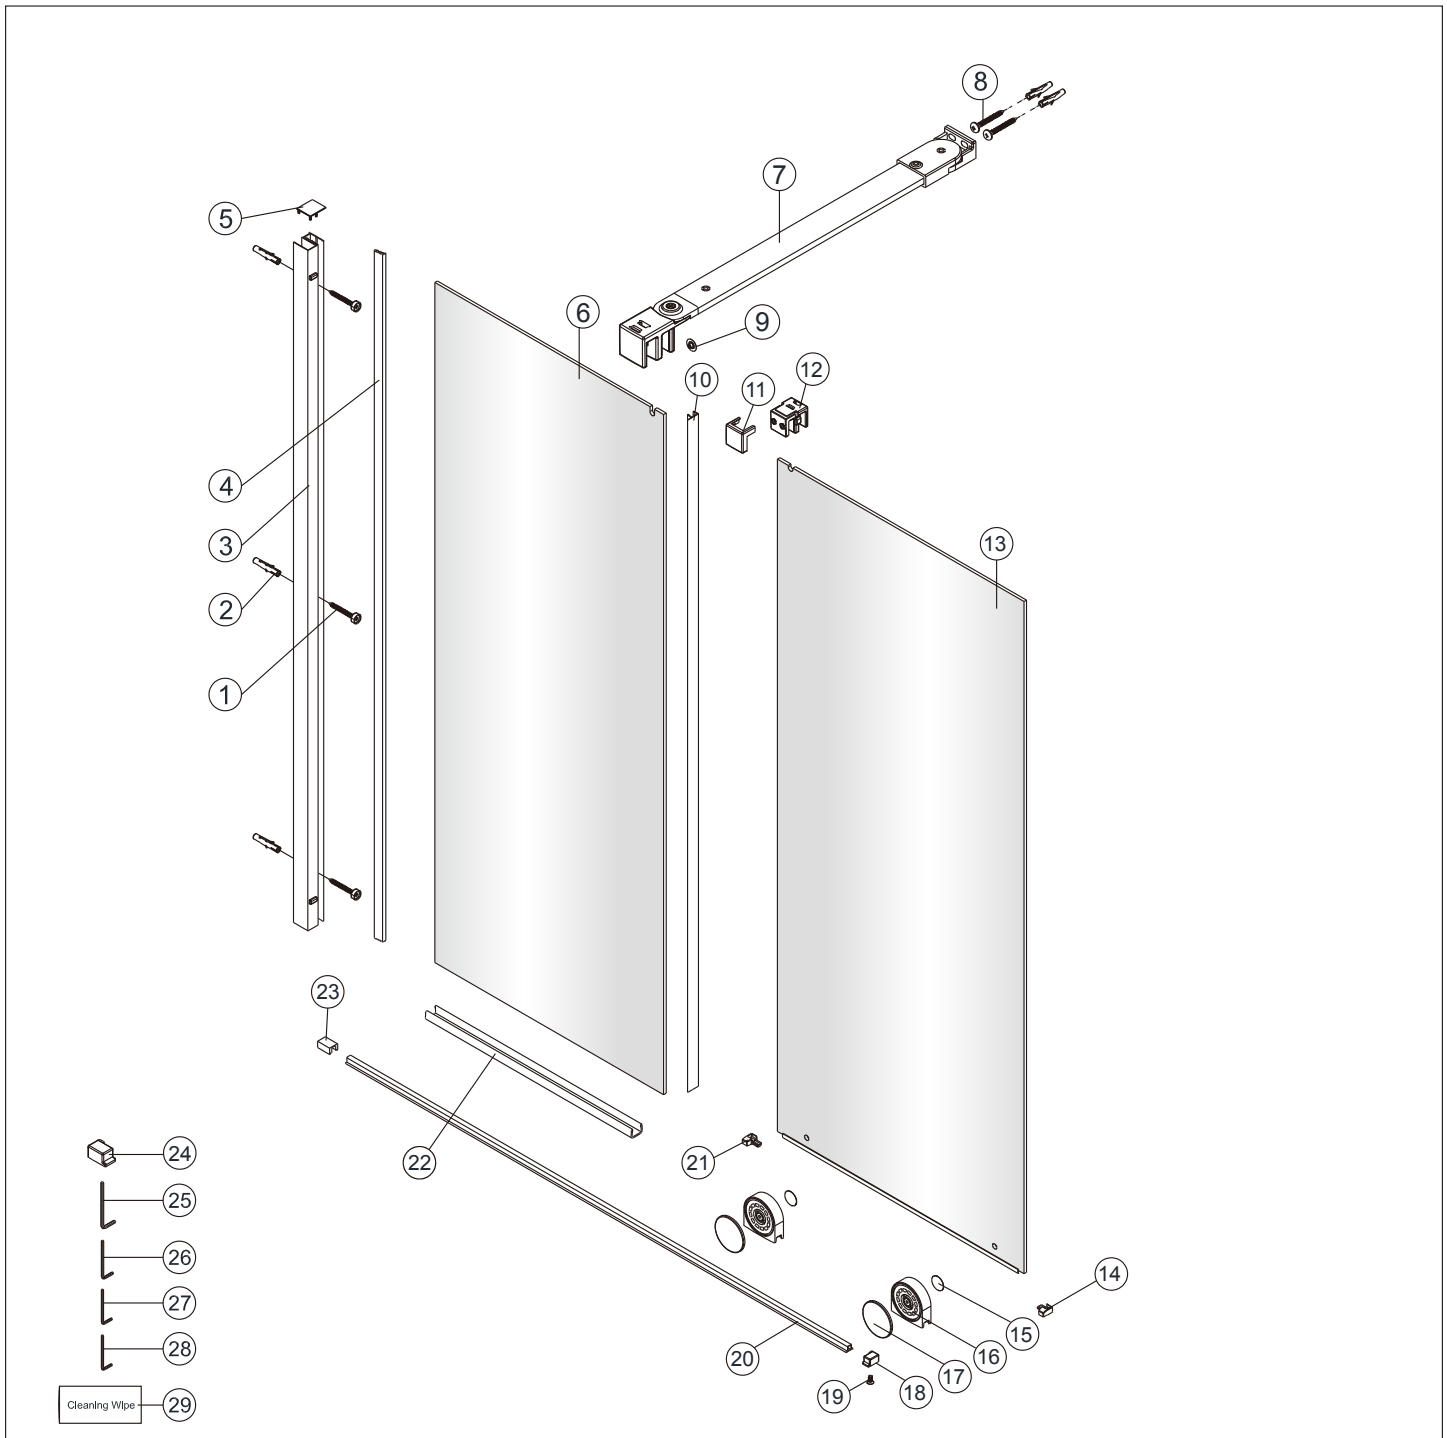

SATWIXMVZ150  
SATWIXMVZ150C  
SATWIXMVZ150B  
SATWIXMVZ150GM  
SATWIXMVZ150Z

1 x3 ST4X40 	2 x5 	3 x1 OR 	4 x1 OR 	5 x1 	6 x1 	7 x1 	8 x2 ST4X40 		
9 x1 	10 x1 	11 x1 	12 x1 	13 x1 	14 x1 	15 x2 	16 x2 	17 x2 	18 x1 
19 x1 M3X8 	20 x1 	21 x1 	22 x1 	23 x1 	24 x1 	25 x1 5mm 	26 x1 4mm 	27 x1 2.5mm 	28 x1 2mm 
29 x1 Cleaning Wipe 									

1

	A(mm)
SIKOWIXM110	1075~1090
SIKOWIXM120	1175~1190
SIKOWIXM140	1375~1390
SIKOWIXM160	1575~1590

SATWIXMVZ150  
SATWIXMVZ150C  
SATWIXMVZ150B

SATWIXMVZ150GM  
SATWIXMVZ150Z

2

3a

3b

4