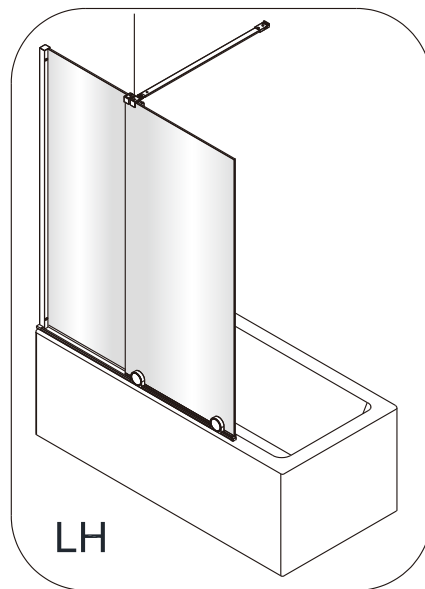

SATWIXMVZ150  
SATWIXMVZ150C  
SATWIXMVZ150B  
SATWIXMVZ150GM  
SATWIXMVZ150Z

1 x3 ST4X40 	2 x5 	3 x1 OR 	4 x1 OR 	5 x1 	6 x1 	7 x1 	8 x2 ST4X40 		
9 x1 	10 x1 	11 x1 	12 x1 	13 x1 	14 x1 	15 x2 	16 x2 	17 x2 	18 x1 
19 x1 M3X8 	20 x1 	21 x1 	22 x1 	23 x1 	24 x1 	25 x1 5mm 	26 x1 4mm 	27 x1 2.5mm 	28 x1 2mm 
29 x1 Cleaning Wipe 									

1

	A(mm)
SIKOWIXM110	1075~1090
SIKOWIXM120	1175~1190
SIKOWIXM140	1375~1390
SIKOWIXM160	1575~1590

SATWIXMVZ150  
SATWIXMVZ150C  
SATWIXMVZ150B

SATWIXMVZ150GM  
SATWIXMVZ150Z

2

3a

3b

4