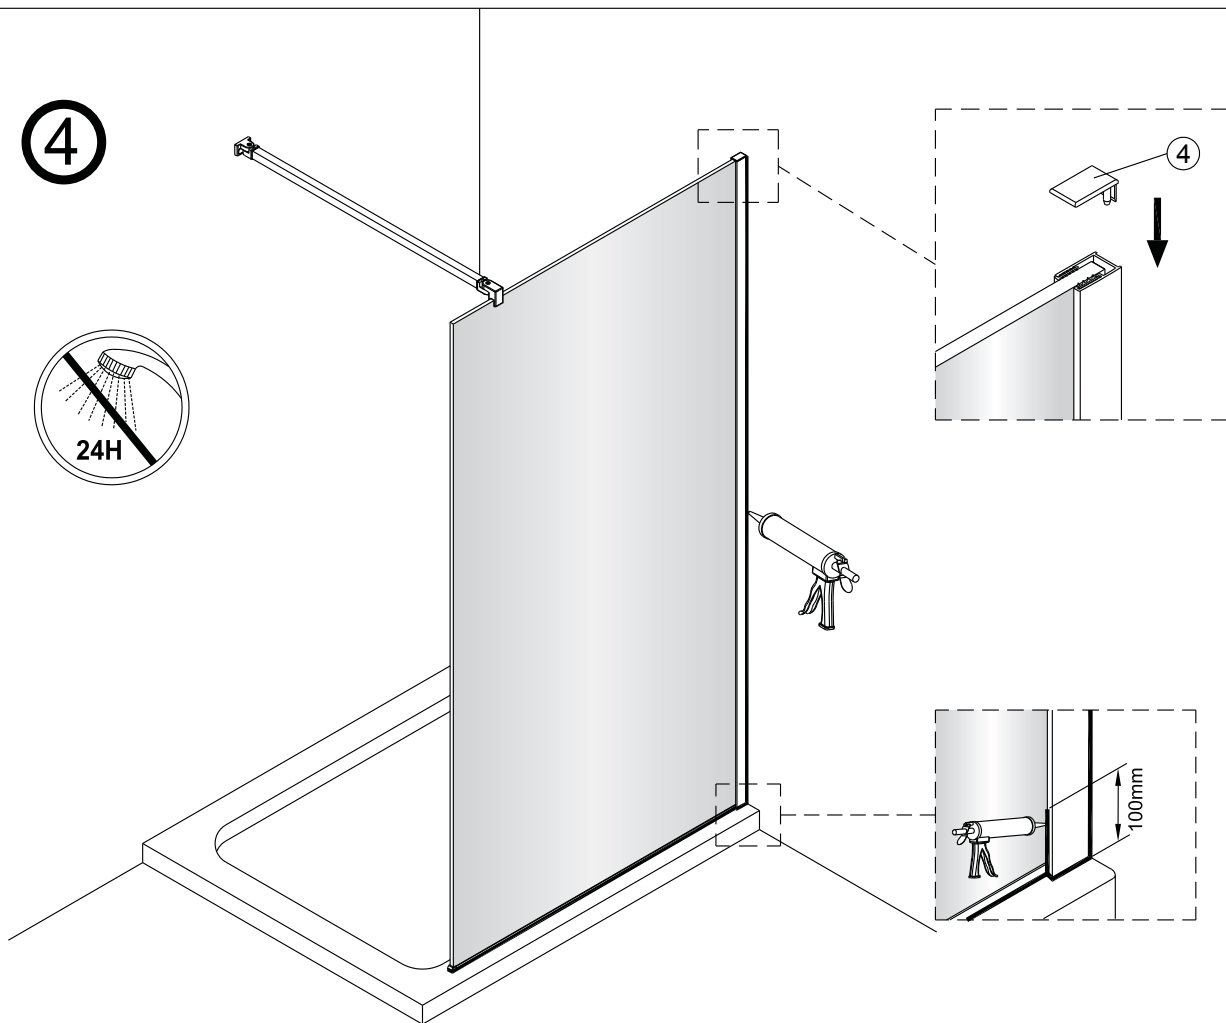

1d

6

2

Poznámka:  
Vnitřní strana koutu - easy clean

e

4

4

100mm