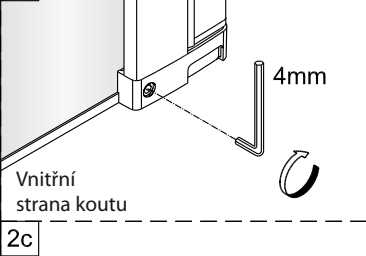

1d

6

2

Poznámka:  
Vnitřní strana koutu - easy clean

e

4

4

100mm

Instalační návod  
Inštalacný návod  
Mounting Instruction  
Montageanleitung  
Инструкция по установке

**SIKOWIROZKS**  
**SIKOWIROZ**  
**SIKOWIROZC**  
**SIKOWIROZCKS**

<p>1</p>  <p>x1</p>	<p>2</p>  <p>x1</p>	<p>3</p>  <p>x1</p>	<p>4</p>  <p>x1</p>	<p>5</p>  <p>x1</p>	<p>6</p>  <p>x1</p>	<p>7</p>  <p>x1</p>	<p>8</p>  <p>x1</p>
<p>9</p>  <p>x1 4mm</p>							

1

RH

LH

2a

2b

2c

2

2d