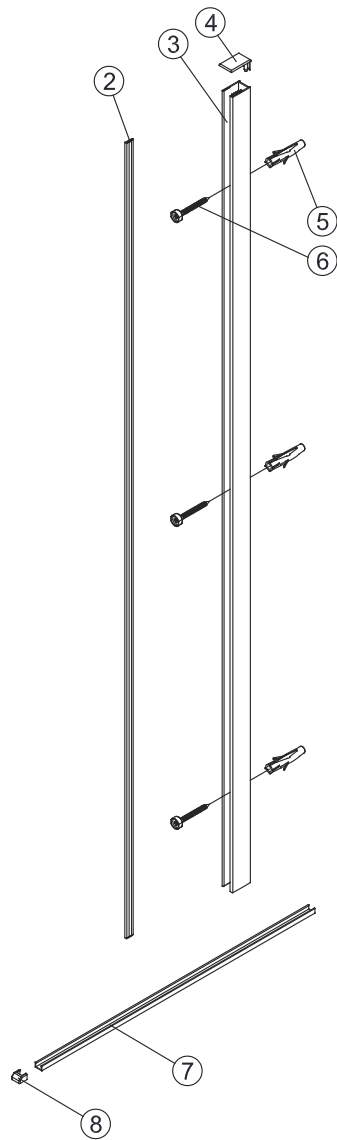

Instalační návod  
Inštalacný návod  
Mounting Instruction  
Montageanleitung  
Инструкция по установке

SIKOWI80, SIKOWI80KS, SIKOWI80MR,  
SIKOWI90, SIKOWI90KS, SIKOWI90MR,  
SIKOWI100, SIKOWI100KS, SIKOWI100MR,  
SIKOWI110, SIKOWI110KS, SIKOWI110MR,  
SIKOWI120, SIKOWI120KS, SIKOWI120MR,  
SIKOWI140, SIKOWI140KS, SIKOWIPROFIL,  
SIKOWIPROFILC, SIKOZAV2, SIKOZAV2C

SIKOWI80/80KS/80MR,  
 SIKOWI90/90KS/90MR,  
 SIKOWI100/100KS/100MR,  
 SIKOWI110/110KS/110MR,  
 SIKOWI120/120KS/120MR,  
 SIKOWI140/140KS/140KS

SIKOWIPROFIL, SIKOWIPROFILC

SIKOZAV2, SIKOZAV2C

2  1X	3  1X	4  1X
5  3X	6  3X	7  1X
8  2X		

5  2X	9  2X
10  1X	11  1X
12  1X	13  1X

1

Max.=1200mm

	A(mm)
SIKOWI80	770~778
SIKOWI90	870~878
SIKOWI100	970~978
SIKOWI110	1070~1078
SIKOWI120	1170~1178
SIKOWI140	1370~1378

1a Vnitřní strana koutu

1b

Ø6 mm

1c

1d

6

2

Poznámka:  
Vnitřní strana koutu - easy clean

e

4

4

100mm