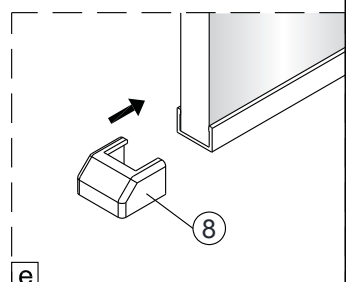

5  2X	9  2X
10  1X	11  1X
12  1X	13  1X

1

Max.=1200mm

	A(mm)
SIKOWI80	770~778
SIKOWI90	870~878
SIKOWI100	970~978
SIKOWI110	1070~1078
SIKOWI120	1170~1178
SIKOWI140	1370~1378

1a Vnitřní strana koutu

1b

Ø6 mm

1c

1d

6

2

Poznámka:  
Vnitřní strana koutu - easy clean

e

4

4

100mm