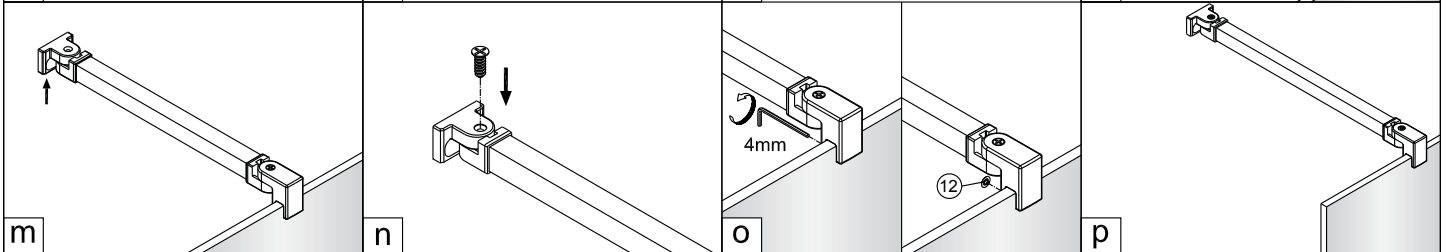

1d

6

2

Poznámka:  
Vnitřní strana koutu - easy clean

e

4

4

100mm