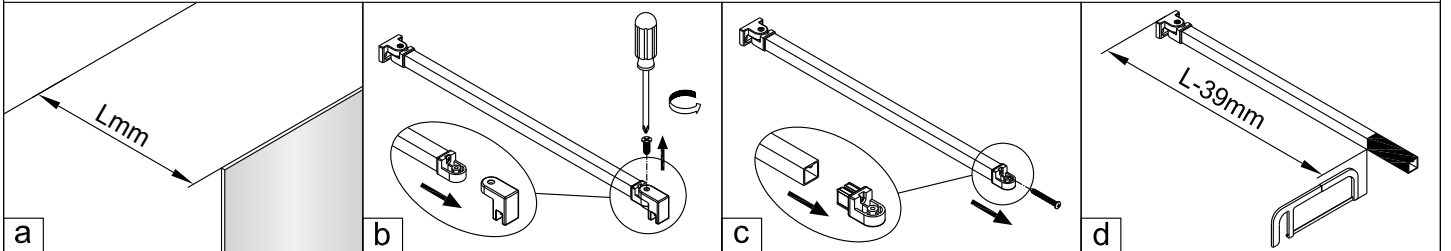

5  2X	9  2X
10  1X	11  1X
12  1X	13  1X

1

Max.=1200mm

	A(mm)
SIKOWI80	770~778
SIKOWI90	870~878
SIKOWI100	970~978
SIKOWI110	1070~1078
SIKOWI120	1170~1178
SIKOWI140	1370~1378

1a Vnitřní strana koutu

1b

Ø6 mm

1c

1d

6

2

Poznámka:  
Vnitřní strana koutu - easy clean

e

4

4

100mm