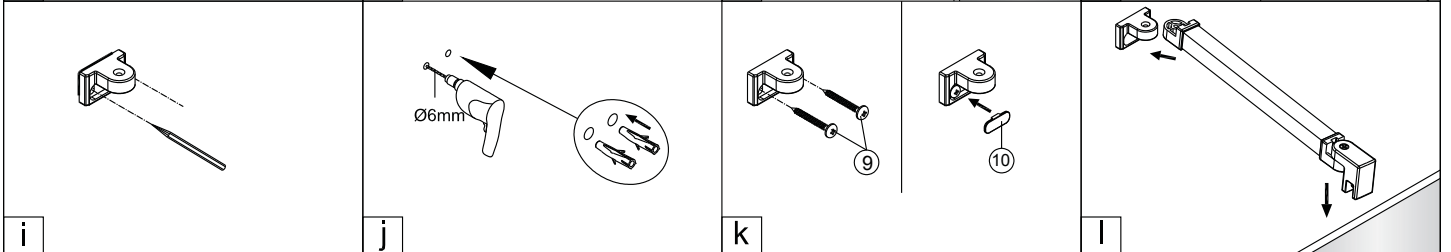

1d

6

2

Poznámka:  
Vnitřní strana koutu - easy clean

e

4

4

100mm