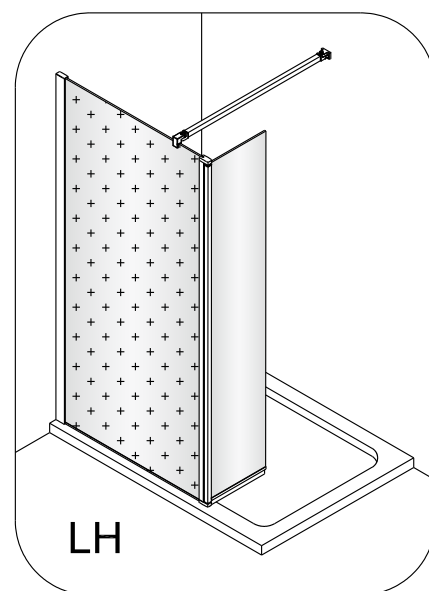

Instalační návod
Inštalacný návod
Mounting Instruction
Montageanleitung
Инструкция по установке

SIKOWIROZKS
SIKOWIROZ
SIKOWIROZC
SIKOWIROZCKS