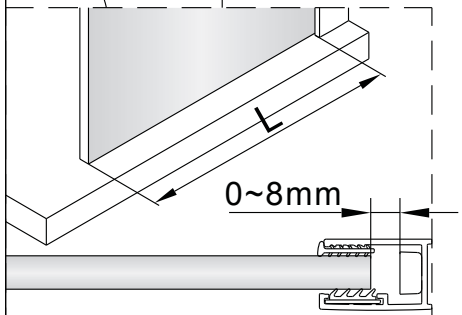

5  2X	9  2X
10  1X	11  1X
12  1X	13  1X

1

Max.=1200mm

	A(mm)
SIKOWI80	770~778
SIKOWI90	870~878
SIKOWI100	970~978
SIKOWI110	1070~1078
SIKOWI120	1170~1178
SIKOWI140	1370~1378

1a Vnitřní strana koutu

1b

Ø6 mm

1c

1d

6

2

Poznámka:  
Vnitřní strana koutu - easy clean

e

4

4

100mm