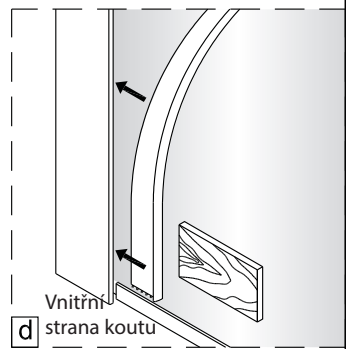

SIKOWI80/80KS/80MR,  
 SIKOWI90/90KS/90MR,  
 SIKOWI100/100KS/100MR,  
 SIKOWI110/110KS/110MR,  
 SIKOWI120/120KS/120MR,  
 SIKOWI140/140KS/140KS

SIKOWIPROFIL, SIKOWIPROFILC

SIKOZAV2, SIKOZAV2C

2  1X	3  1X	4  1X
5  3X	6  3X	7  1X
8  2X		

5  2X	9  2X
10  1X	11  1X
12  1X	13  1X

1

Max.=1200mm

	A(mm)
SIKOWI80	770~778
SIKOWI90	870~878
SIKOWI100	970~978
SIKOWI110	1070~1078
SIKOWI120	1170~1178
SIKOWI140	1370~1378

1a Vnitřní strana koutu

1b

Ø6 mm

1c

1d

6

2

Poznámka:  
Vnitřní strana koutu - easy clean

e

4

4

100mm