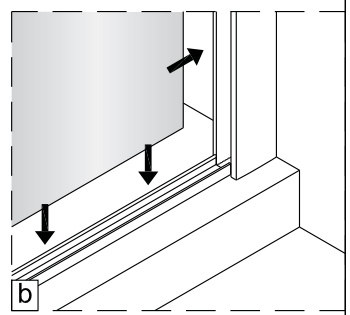

5  2X	9  2X
10  1X	11  1X
12  1X	13  1X

1

Max.=1200mm

	A(mm)
SIKOWI80	770~778
SIKOWI90	870~878
SIKOWI100	970~978
SIKOWI110	1070~1078
SIKOWI120	1170~1178
SIKOWI140	1370~1378

1a Vnitřní strana koutu

1b

Ø6 mm

1c

1d

6

2

Poznámka:  
Vnitřní strana koutu - easy clean

e

4

4

100mm