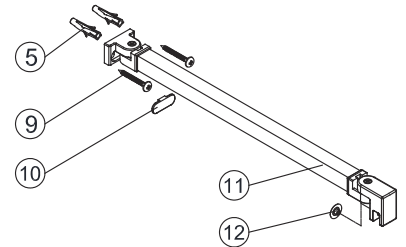

Instalační návod  
Inštalacný návod  
Mounting Instruction  
Montageanleitung  
Инструкция по установке

SIKOWI80, SIKOWI80KS, SIKOWI80MR,  
SIKOWI90, SIKOWI90KS, SIKOWI90MR,  
SIKOWI100, SIKOWI100KS, SIKOWI100MR,  
SIKOWI110, SIKOWI110KS, SIKOWI110MR,  
SIKOWI120, SIKOWI120KS, SIKOWI120MR,  
SIKOWI140, SIKOWI140KS, SIKOWIPROFIL,  
SIKOWIPROFILC, SIKOZAV2, SIKOZAV2C

SIKOWI80/80KS/80MR,  
 SIKOWI90/90KS/90MR,  
 SIKOWI100/100KS/100MR,  
 SIKOWI110/110KS/110MR,  
 SIKOWI120/120KS/120MR,  
 SIKOWI140/140KS/140KS

SIKOWIPROFIL, SIKOWIPROFILC

SIKOZAV2, SIKOZAV2C

2  1X	3  1X	4  1X
5  3X	6  3X	7  1X
8  2X		

5  2X	9  2X
10  1X	11  1X
12  1X	13  1X

1

Max.=1200mm

	A(mm)
SIKOWI80	770~778
SIKOWI90	870~878
SIKOWI100	970~978
SIKOWI110	1070~1078
SIKOWI120	1170~1178
SIKOWI140	1370~1378

1a Vnitřní strana koutu

1b

Ø6 mm

1c

1d

6

2

Poznámka:  
Vnitřní strana koutu - easy clean

e

4

4

100mm