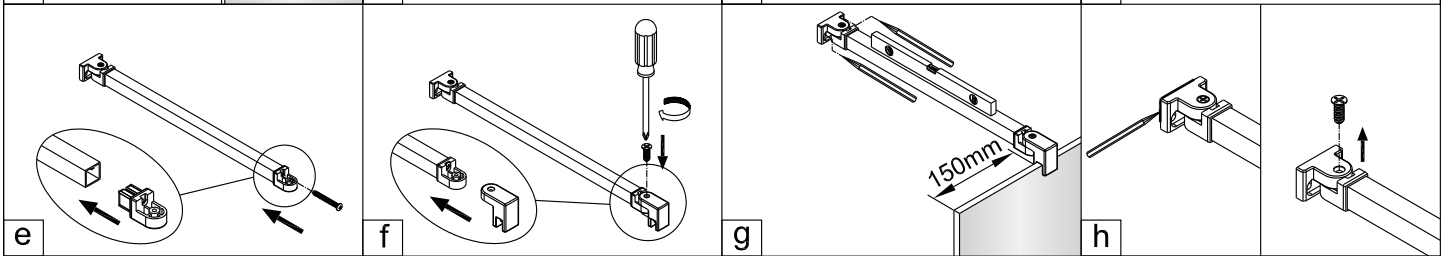

1d

6

2

Poznámka:  
Vnitřní strana koutu - easy clean

e

4

4

100mm