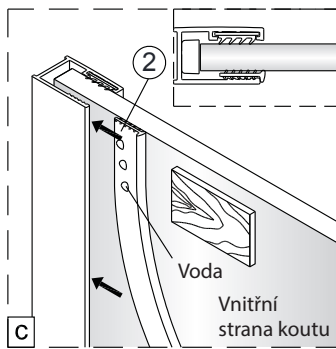

5  2X	9  2X
10  1X	11  1X
12  1X	13  1X

1

Max.=1200mm

	A(mm)
SIKOWI80	770~778
SIKOWI90	870~878
SIKOWI100	970~978
SIKOWI110	1070~1078
SIKOWI120	1170~1178
SIKOWI140	1370~1378

1a Vnitřní strana koutu

1b

Ø6 mm

1c

1d

6

2

Poznámka:  
Vnitřní strana koutu - easy clean

e

4

4

100mm