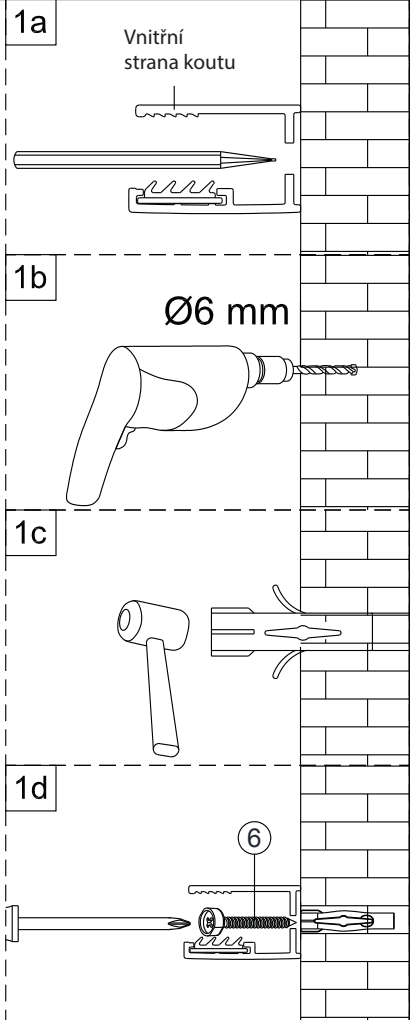

Instalační návod  
Inštalacný návod  
Mounting Instruction  
Montageanleitung  
Инструкция по установке

SIKOWI80, SIKOWI80KS, SIKOWI80MR,  
SIKOWI90, SIKOWI90KS, SIKOWI90MR,  
SIKOWI100, SIKOWI100KS, SIKOWI100MR,  
SIKOWI110, SIKOWI110KS, SIKOWI110MR,  
SIKOWI120, SIKOWI120KS, SIKOWI120MR,  
SIKOWI140, SIKOWI140KS, SIKOWIPROFIL,  
SIKOWIPROFILC, SIKOZAV2, SIKOZAV2C

SIKOWI80/80KS/80MR,  
 SIKOWI90/90KS/90MR,  
 SIKOWI100/100KS/100MR,  
 SIKOWI110/110KS/110MR,  
 SIKOWI120/120KS/120MR,  
 SIKOWI140/140KS/140KS

SIKOWIPROFIL, SIKOWIPROFILC

SIKOZAV2, SIKOZAV2C

2  1X	3  1X	4  1X
5  3X	6  3X	7  1X
8  2X		

5  2X	9  2X
10  1X	11  1X
12  1X	13  1X

1

Max.=1200mm

	A(mm)
SIKOWI80	770~778
SIKOWI90	870~878
SIKOWI100	970~978
SIKOWI110	1070~1078
SIKOWI120	1170~1178
SIKOWI140	1370~1378

1a Vnitřní strana koutu

1b

Ø6 mm

1c

1d

6

2

Poznámka:  
Vnitřní strana koutu - easy clean

e

4

4

100mm