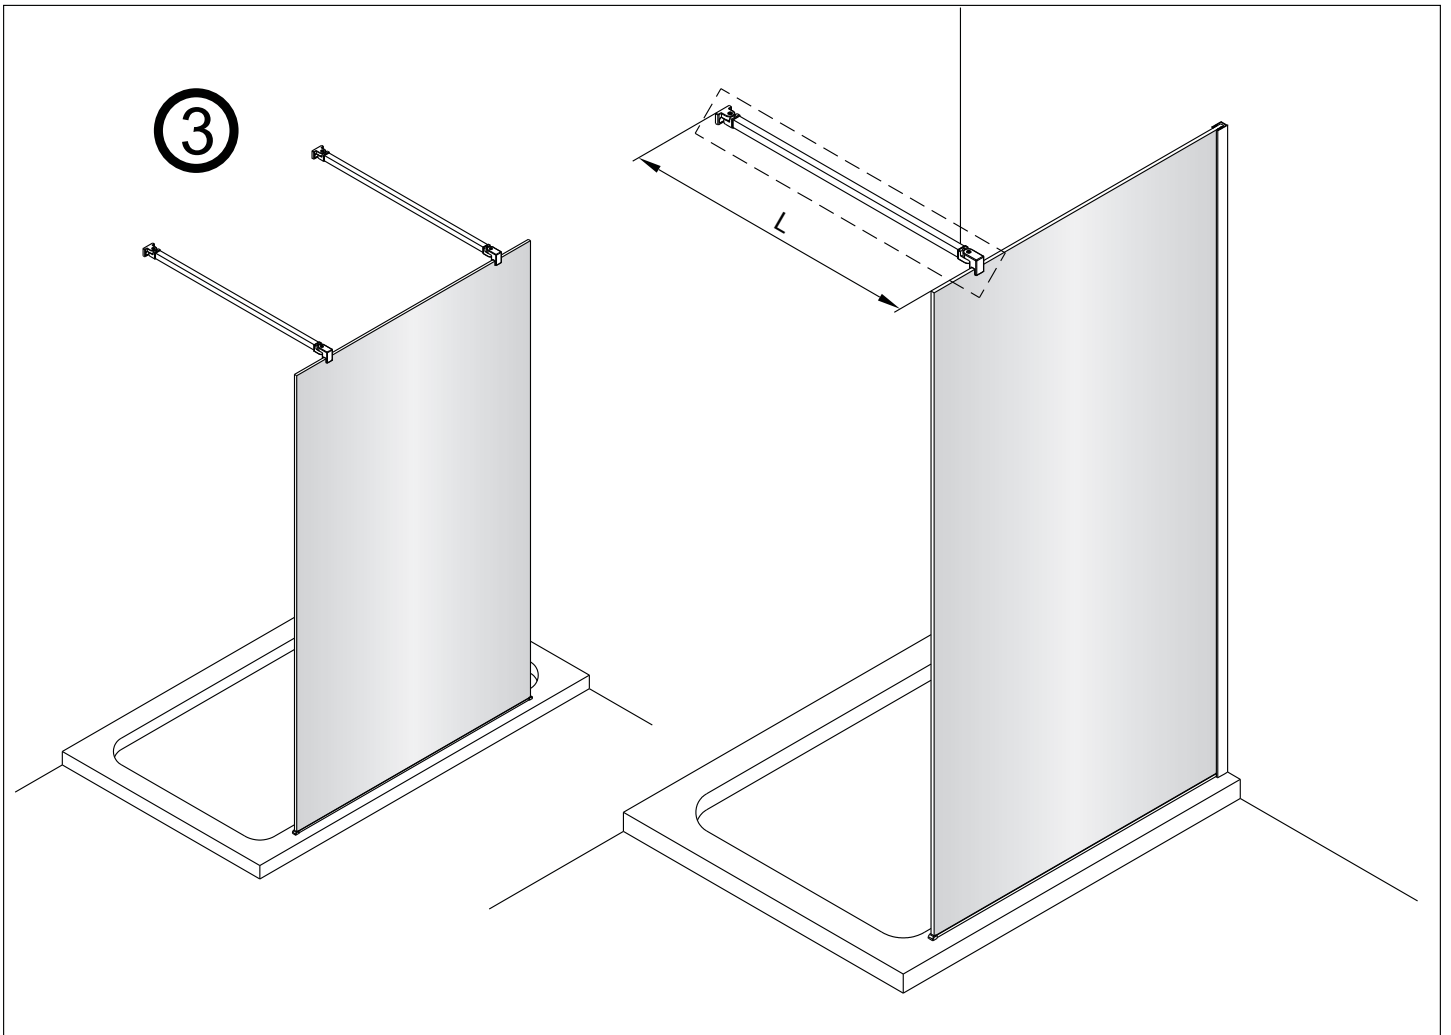

1d

6

2

Poznámka:  
Vnitřní strana koutu - easy clean

e

4

4

100mm