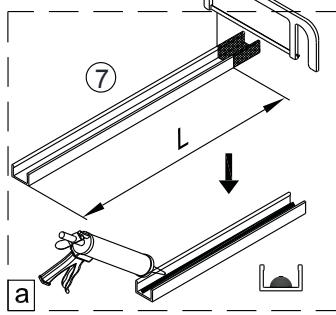

5  2X	9  2X
10  1X	11  1X
12  1X	13  1X

1

Max.=1200mm

	A(mm)
SIKOWI80	770~778
SIKOWI90	870~878
SIKOWI100	970~978
SIKOWI110	1070~1078
SIKOWI120	1170~1178
SIKOWI140	1370~1378

1a Vnitřní strana koutu

1b

Ø6 mm

1c

1d

6

2

Poznámka:  
Vnitřní strana koutu - easy clean

e

4

4

100mm