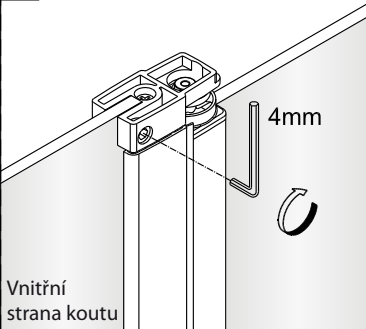

1d

6

2

Poznámka:  
Vnitřní strana koutu - easy clean

e

4

4

100mm

Instalační návod  
Inštalacný návod  
Mounting Instruction  
Montageanleitung  
Инструкция по установке

**SIKOWIROZKS**  
**SIKOWIROZ**  
**SIKOWIROZC**  
**SIKOWIROZCKS**

<p>1</p>  <p>x1</p>	<p>2</p>  <p>x1</p>	<p>3</p>  <p>x1</p>	<p>4</p>  <p>x1</p>	<p>5</p>  <p>x1</p>	<p>6</p>  <p>x1</p>	<p>7</p>  <p>x1</p>	<p>8</p>  <p>x1</p>
<p>9</p>  <p>x1 4mm</p>							

1

RH

LH

2a

2b

2c

2

2d