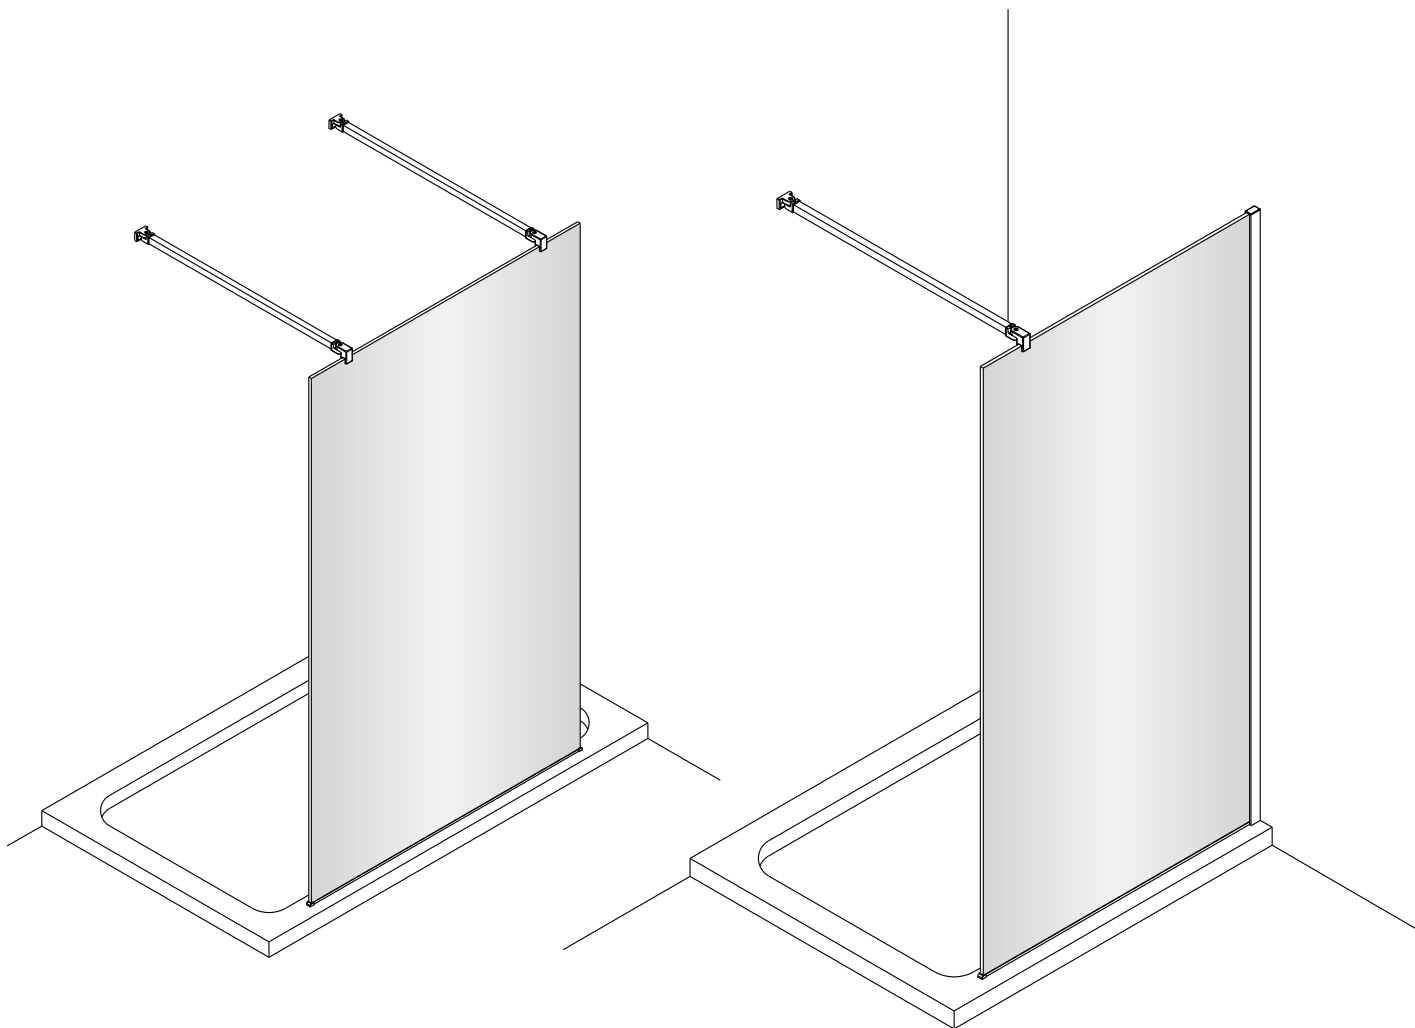

Instalační návod  
Inštalacný návod  
Mounting Instruction  
Montageanleitung  
Инструкция по установке

SIKOWI80, SIKOWI80KS, SIKOWI80MR,  
SIKOWI90, SIKOWI90KS, SIKOWI90MR,  
SIKOWI100, SIKOWI100KS, SIKOWI100MR,  
SIKOWI110, SIKOWI110KS, SIKOWI110MR,  
SIKOWI120, SIKOWI120KS, SIKOWI120MR,  
SIKOWI140, SIKOWI140KS, SIKOWIPROFIL,  
SIKOWIPROFILC, SIKOZAV2, SIKOZAV2C

5  2X	9  2X
10  1X	11  1X
12  1X	13  1X

1

Max.=1200mm

	A(mm)
SIKOWI80	770~778
SIKOWI90	870~878
SIKOWI100	970~978
SIKOWI110	1070~1078
SIKOWI120	1170~1178
SIKOWI140	1370~1378

1a Vnitřní strana koutu

1b

Ø6 mm

1c

1d

6

2

Poznámka:  
Vnitřní strana koutu - easy clean

e

4

4

100mm