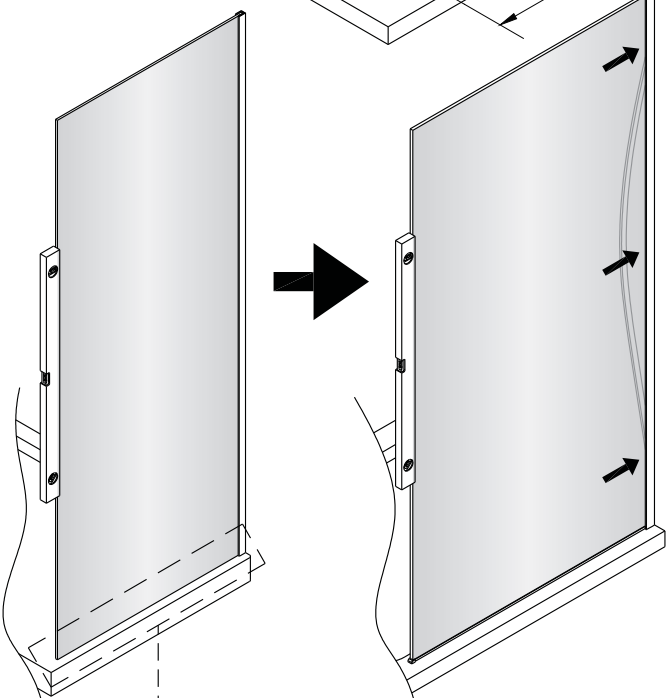

5  2X	9  2X
10  1X	11  1X
12  1X	13  1X

1

Max.=1200mm

	A(mm)
SIKOWI80	770~778
SIKOWI90	870~878
SIKOWI100	970~978
SIKOWI110	1070~1078
SIKOWI120	1170~1178
SIKOWI140	1370~1378

1a Vnitřní strana koutu

1b

Ø6 mm

1c

1d

6

2

Poznámka:  
Vnitřní strana koutu - easy clean

e

4

4

100mm