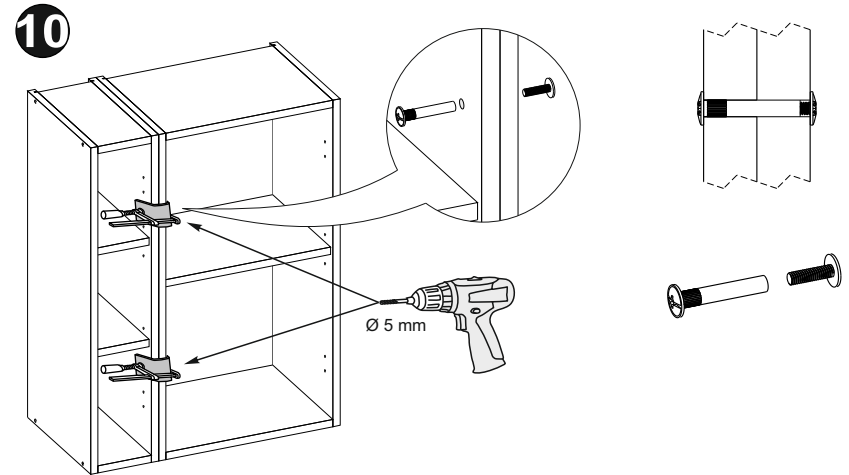

(ESP) 7.Instrucciones de montaje: W 60/36

(EN) Part no	Dimensions (mm)	Quantity (pcs)
(CS) № díly	Rozměry (mm)	číslo (ks)
(SK) № časti	Rozmery (mm)	číslo (ks)
(DE) № Detail	Maße (mm)	Nummer (Stck)
(FR) № détail	Dimensions (mm)	nombre (pièces)
(HU) № Részlet	Méretek (mm)	szám (db)
(ESP) № detalle	Dimensiones (mm)	número (piezas)
1, 2	360 x 297 x 16	2
3	568 x 283 x 16	1
4	568 x 297 x 16	1
5	355x 596 x 16	1
6,7	173 x 578 x 2.5	2

# Kitchen set CHILI 1.8m

(EN) 1.Assembly instructions: W 80/60

(CS) 2.montážní návod: W 80/60

(SK) 3.Návod na montáž: W 80/60

(DE) 4.Montageanleitungen: W 80/60

(FR) 5.instructions de montage: W 80/60

(HU) 6.Szerelési útmutató: W 80/60

(ESP) 7.Instrucciones de montaje: W 80/60

(EN) Part no	Dimensions (mm)	Quantity (pcs)
(CS) № díly	Rozměry (mm)	číslo (ks)
(SK) № časti	Rozmery (mm)	číslo (ks)
(DE) № Detail	Maße (mm)	Nummer (Stck)
(FR) № détail	Dimensions (mm)	nombre (pièces)
(HU) № Részlet	Méretek (mm)	szám (db)
(ESP) № detalle	Dimensiones (mm)	número (piezas)
1	600 x 297 x 16	2
2	768 x 283 x 16	1
3	768 x 297 x 16	1
4	766x270 x 16	1
5,6,7	588x259x2,5	3
8	593x396 x 16	1
9	593x396 x 16	1