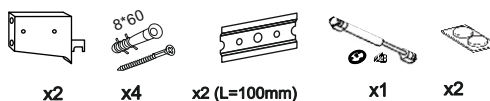

(ESP) 7.Instrucciones de montaje: W 40/60

(EN) Part no	Dimensions (mm)	Quantity (pcs)
(CS) № díly	Rozměry (mm)	číslo (ks)
(SK) № časti	Rozmery (mm)	číslo (ks)
(DE) № Detail	Maße (mm)	Nummer (Stck)
(FR) № détail	Dimensions (mm)	nombre (pièces)
(HU) № Részlet	Méreték (mm)	szám (db)
(ESP) № detalle	Dimensiones (mm)	número (piezas)
1, 2	600 x 297 x 16	2
3	368 x 283x 16	1
4	368 x 297x 16	1
5	366 x 270 x 16	1
6	593 x 396 x 16	1
7,8	588 x 188 x 2.5	2

# Kitchen set CHILI 1.8m

(EN) 1.Assembly instructions: W 60/36

(CS) 2.montážní návod: W 60/36

(SK) 3.Návod na montáž: W 60/36

(DE) 4.Montageanleitungen: W 60/36

(FR) 5.instructions de montage: W 60/36

(HU) 6.Szerelési útmutató: W 60/36

(ESP) 7.Instrucciones de montaje: W 60/36

(EN) Part no	Dimensions (mm)	Quantity (pcs)
(CS) № díly	Rozměry (mm)	číslo (ks)
(SK) № časti	Rozmery (mm)	číslo (ks)
(DE) № Detail	Maße (mm)	Nummer (Stck)
(FR) № détail	Dimensions (mm)	nombre (pièces)
(HU) № Részlet	Méretek (mm)	szám (db)
(ESP) № detalle	Dimensiones (mm)	número (piezas)
1, 2	360 x 297 x 16	2
3	568 x 283 x 16	1
4	568 x 297 x 16	1
5	355x 596 x 16	1
6,7	173 x 578 x 2.5	2