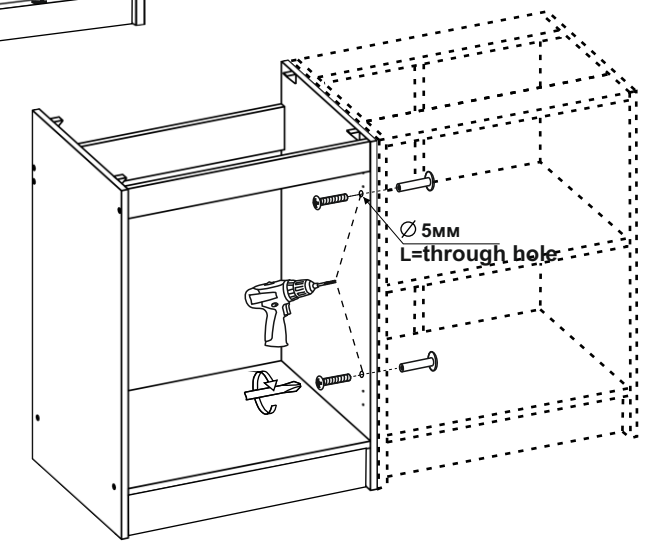

(EN) Part no	Dimensions (mm)	Quantity (pcs)
(CS) № díly	Rozměry (mm)	číslo (ks)
(SK) № časti	Rozmery (mm)	číslo (ks)
(DE) № Detail	Maße (mm)	Nummer (Stck)
(FR) № détail	Dimensions (mm)	nombre (pièces)
(HU) № Részlet	Méretek (mm)	szám (db)
(ESP) № detalle	Dimensiones (mm)	número (piezas)
1,2	820x 522 x 16	2
3	768 x 522 x 16	1
4	768 x 70 x 16	1
5	768 x 96 x 16	1
6	768 x100 x16	1
7	713 x 396 x 16	1
8	713 x 396 x 16	1