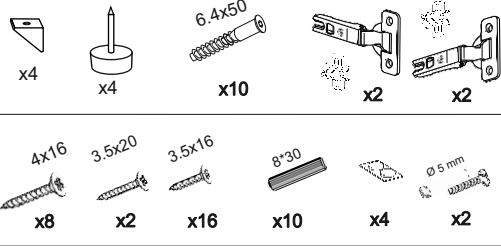

(EN) Part no	Dimensions (mm)	Quantity (pcs)
(CS) № díly	Rozměry (mm)	číslo (ks)
(SK) № časti	Rozmery (mm)	číslo (ks)
(DE) № Detail	Maße (mm)	Nummer (Stck)
(FR) № détail	Dimensions (mm)	nombre (pièces)
(HU) № Részlet	Méretek (mm)	szám (db)
(ESP) № detalle	Dimensiones (mm)	número (piezas)
1,2	820x 522 x 16	2
3	768 x 522 x 16	1
4	768 x 70 x 16	1
5	768 x 96 x 16	1
6	768 x100 x16	1
7	713 x 396 x 16	1
8	713 x 396 x 16	1