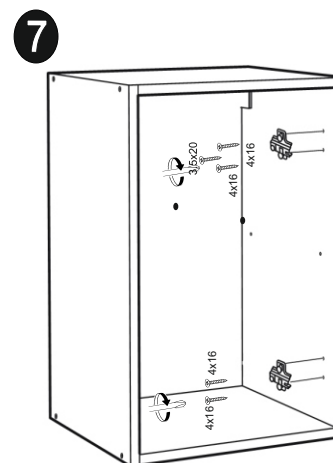

# Kitchen set CHILI 1.8m

(EN) 1.Assembly instructions: W 40/60

(CS) 2.montážní návod: W 40/60

(SK) 3.Návod na montáž: W 40/60

(DE) 4.Montageanleitungen: W 40/60

(FR) 5.instructions de montage: W 40/60

(HU) 6.Szerelési útmutató: W 40/60

(ESP) 7.Instrucciones de montaje: W 40/60

(EN) Part no	Dimensions (mm)	Quantity (pcs)
(CS) № díly	Rozměry (mm)	číslo (ks)
(SK) № časti	Rozmery (mm)	číslo (ks)
(DE) № Detail	Maße (mm)	Nummer (Stck)
(FR) № détail	Dimensions (mm)	nombre (pièces)
(HU) № Részlet	Méreték (mm)	szám (db)
(ESP) № detalle	Dimensiones (mm)	número (piezas)
1, 2	600 x 297 x 16	2
3	368 x 283x 16	1
4	368 x 297x 16	1
5	366 x 270 x 16	1
6	593 x 396 x 16	1
7,8	588 x 188 x 2.5	2

(ESP) 7.Instrucciones de montaje: W 60/36

(EN) Part no	Dimensions (mm)	Quantity (pcs)
(CS) № díly	Rozměry (mm)	číslo (ks)
(SK) № časti	Rozmery (mm)	číslo (ks)
(DE) № Detail	Maße (mm)	Nummer (Stck)
(FR) № détail	Dimensions (mm)	nombre (pièces)
(HU) № Részlet	Méretek (mm)	szám (db)
(ESP) № detalle	Dimensiones (mm)	número (piezas)
1, 2	360 x 297 x 16	2
3	568 x 283 x 16	1
4	568 x 297 x 16	1
5	355x 596 x 16	1
6,7	173 x 578 x 2.5	2

(ESP) 7.Instrucciones de montaje: B 40/82

(EN) Part no	Dimensions (mm)	Quantity (pcs)
(CS) № díly	Rozměry (mm)	číslo (ks)
(SK) № časti	Rozmery (mm)	číslo (ks)
(DE) № Detail	Maße (mm)	Nummer (Stck)
(FR) № détail	Dimensions (mm)	nombre (pièces)
(HU) № Részlet	Méreték (mm)	szám (db)
(ESP) № detalle	Dimensiones (mm)	número (piezas)
1,2	820 x 522 x 16	2
3	368 x 522 x 16	1
4	366 x 512 x 16	1
5	328 x 434x 16	1
6	328 x 86 x 16	1
7,8	450 x 96x 16	2
9	176 x 396 x 16	1
10	533 x 396 x 16	1
11	368 x 100 x 16	1
12	368 x 96 x 16	2
13	718 x 398 x 2.5	1