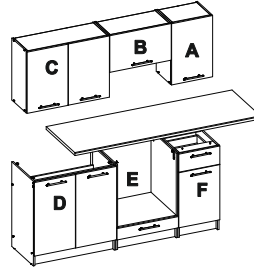

(ESP) 7.Instrucciones de montaje: W 60/36

(EN) Part no	Dimensions (mm)	Quantity (pcs)
(CS) № díly	Rozměry (mm)	číslo (ks)
(SK) № časti	Rozmery (mm)	číslo (ks)
(DE) № Detail	Maße (mm)	Nummer (Stck)
(FR) № détail	Dimensions (mm)	nombre (pièces)
(HU) № Részlet	Méretek (mm)	szám (db)
(ESP) № detalle	Dimensiones (mm)	número (piezas)
1, 2	360 x 297 x 16	2
3	568 x 283 x 16	1
4	568 x 297 x 16	1
5	355x 596 x 16	1
6,7	173 x 578 x 2.5	2

# Kitchen set CHILI 1.8m

(EN) 1.Assembly instructions: W 80/60

(CS) 2.montážní návod: W 80/60

(SK) 3.Návod na montáž: W 80/60

(DE) 4.Montageanleitungen: W 80/60

(FR) 5.instructions de montage: W 80/60

(HU) 6.Szerelési útmutató: W 80/60

(ESP) 7.Instrucciones de montaje: W 80/60

(EN) Part no	Dimensions (mm)	Quantity (pcs)
(CS) № díly	Rozměry (mm)	číslo (ks)
(SK) № časti	Rozmery (mm)	číslo (ks)
(DE) № Detail	Maße (mm)	Nummer (Stck)
(FR) № détail	Dimensions (mm)	nombre (pièces)
(HU) № Részlet	Méretek (mm)	szám (db)
(ESP) № detalle	Dimensiones (mm)	número (piezas)
1	600 x 297 x 16	2
2	768 x 283 x 16	1
3	768 x 297 x 16	1
4	766x270 x 16	1
5,6,7	588x259x2,5	3
8	593x396 x 16	1
9	593x396 x 16	1

(EN) Part no	Dimensions (mm)	Quantity (pcs)
(CS) № díly	Rozměry (mm)	číslo (ks)
(SK) № časti	Rozmery (mm)	číslo (ks)
(DE) № Detail	Maße (mm)	Nummer (Stck)
(FR) № détail	Dimensions (mm)	nombre (pièces)
(HU) № Részlet	Méretek (mm)	szám (db)
(ESP) № detalle	Dimensiones (mm)	número (piezas)
1,2	820x 522 x 16	2
3	768 x 522 x 16	1
4	768 x 70 x 16	1
5	768 x 96 x 16	1
6	768 x100 x16	1
7	713 x 396 x 16	1
8	713 x 396 x 16	1