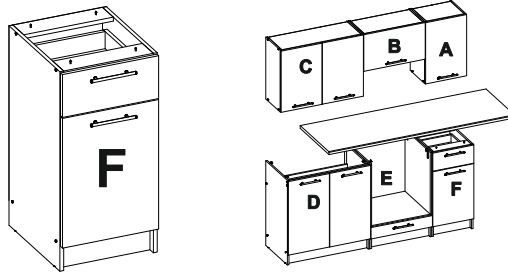

(EN) Part no	Dimensions (mm)	Quantity (pcs)
(CS) № díly	Rozměry (mm)	číslo (ks)
(SK) № časti	Rozmery (mm)	číslo (ks)
(DE) № Detail	Maße (mm)	Nummer (Stck)
(FR) № détail	Dimensions (mm)	nombre (pièces)
(HU) № Részlet	Méretek (mm)	szám (db)
(ESP) № detalle	Dimensiones (mm)	número (piezas)
1,2	820x 522 x 16	2
3	768 x 522 x 16	1
4	768 x 70 x 16	1
5	768 x 96 x 16	1
6	768 x100 x16	1
7	713 x 396 x 16	1
8	713 x 396 x 16	1

(EN) Part no	Dimensions (mm)	Quantity (pcs)					
(CS) № díly	Rozměry (mm)	číslo (ks)					
(SK) № časti	Rozmery (mm)	číslo (ks)					
(DE) № Detail	Maße (mm)	Nummer (Stck)					
(FR) № détail	Dimensions (mm)	nombre (pièces)					
(HU) № Részlet	Méretek (mm)	szám (db)					
(ESP) № detalle	Dimensiones (mm)	número (piezas)					
1,2	820 x 522 x 16	2					
3	568 x 522 x 16	2					
4	568 x 100 x 16	1					
5	528 x 434 x 16	1					
6	528 x 56x 16	1					
7, 8	450 x 66 x 16	2					

# Kitchen set CHILI 1.8m

(EN) 1.Assembly instructions: B 40/82

(CS) 2.montážní návod: B 40/82

(SK) 3.Návod na montáž: B 40/82

(DE) 4.Montageanleitungen: B 40/82

(FR) 5.instructions de montage: B 40/82

(HU) 6.Szerelési útmutató: B 40/82

(ESP) 7.Instrucciones de montaje: B 40/82

(EN) Part no	Dimensions (mm)	Quantity (pcs)
(CS) № díly	Rozměry (mm)	číslo (ks)
(SK) № časti	Rozmery (mm)	číslo (ks)
(DE) № Detail	Maße (mm)	Nummer (Stck)
(FR) № détail	Dimensions (mm)	nombre (pièces)
(HU) № Részlet	Méreték (mm)	szám (db)
(ESP) № detalle	Dimensiones (mm)	número (piezas)
1,2	820 x 522 x 16	2
3	368 x 522 x 16	1
4	366 x 512 x 16	1
5	328 x 434x 16	1
6	328 x 86 x 16	1
7,8	450 x 96x 16	2
9	176 x 396 x 16	1
10	533 x 396 x 16	1
11	368 x 100 x 16	1
12	368 x 96 x 16	2
13	718 x 398 x 2.5	1