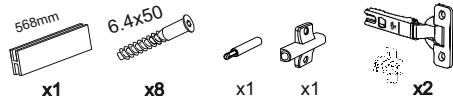

(ESP) 7.Instrucciones de montaje: W 40/60

(EN) Part no	Dimensions (mm)	Quantity (pcs)
(CS) № díly	Rozměry (mm)	číslo (ks)
(SK) № časti	Rozmery (mm)	číslo (ks)
(DE) № Detail	Maße (mm)	Nummer (Stck)
(FR) № détail	Dimensions (mm)	nombre (pièces)
(HU) № Részlet	Méreték (mm)	szám (db)
(ESP) № detalle	Dimensiones (mm)	número (piezas)
1, 2	600 x 297 x 16	2
3	368 x 283x 16	1
4	368 x 297x 16	1
5	366 x 270 x 16	1
6	593 x 396 x 16	1
7,8	588 x 188 x 2.5	2

# Kitchen set CHILI 1.8m

(EN) 1.Assembly instructions: W 60/36

(CS) 2.montážní návod: W 60/36

(SK) 3.Návod na montáž: W 60/36

(DE) 4.Montageanleitungen: W 60/36

(FR) 5.instructions de montage: W 60/36

(HU) 6.Szerelési útmutató: W 60/36

(ESP) 7.Instrucciones de montaje: W 60/36

(EN) Part no	Dimensions (mm)	Quantity (pcs)
(CS) № díly	Rozměry (mm)	číslo (ks)
(SK) № časti	Rozmery (mm)	číslo (ks)
(DE) № Detail	Maße (mm)	Nummer (Stck)
(FR) № détail	Dimensions (mm)	nombre (pièces)
(HU) № Részlet	Méretek (mm)	szám (db)
(ESP) № detalle	Dimensiones (mm)	número (piezas)
1, 2	360 x 297 x 16	2
3	568 x 283 x 16	1
4	568 x 297 x 16	1
5	355x 596 x 16	1
6,7	173 x 578 x 2.5	2

(ESP) 7.Instrucciones de montaje: W 80/60

(EN) Part no	Dimensions (mm)	Quantity (pcs)
(CS) № díly	Rozměry (mm)	číslo (ks)
(SK) № časti	Rozmery (mm)	číslo (ks)
(DE) № Detail	Maße (mm)	Nummer (Stck)
(FR) № détail	Dimensions (mm)	nombre (pièces)
(HU) № Részlet	Méretek (mm)	szám (db)
(ESP) № detalle	Dimensiones (mm)	número (piezas)
1	600 x 297 x 16	2
2	768 x 283 x 16	1
3	768 x 297 x 16	1
4	766x270 x 16	1
5,6,7	588x259x2,5	3
8	593x396 x 16	1
9	593x396 x 16	1