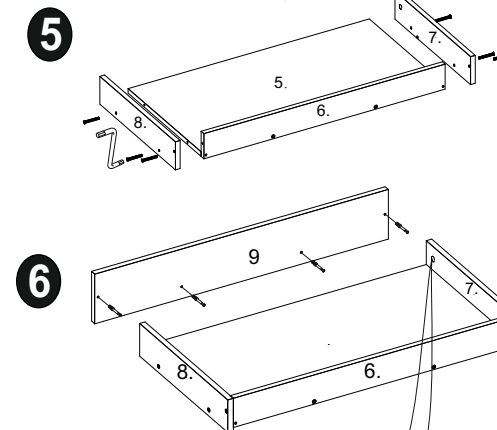

(ESP) 7.Instrucciones de montaje: W 80/60

(EN) Part no	Dimensions (mm)	Quantity (pcs)
(CS) № díly	Rozměry (mm)	číslo (ks)
(SK) № časti	Rozmery (mm)	číslo (ks)
(DE) № Detail	Maße (mm)	Nummer (Stck)
(FR) № détail	Dimensions (mm)	nombre (pièces)
(HU) № Részlet	Méretek (mm)	szám (db)
(ESP) № detalle	Dimensiones (mm)	número (piezas)
1	600 x 297 x 16	2
2	768 x 283 x 16	1
3	768 x 297 x 16	1
4	766x270 x 16	1
5,6,7	588x259x2,5	3
8	593x396 x 16	1
9	593x396 x 16	1

# Kitchen set CHILI 1.8m

(EN) 1.Assembly instructions: Bfs 80/82 (CS) 2.montážní návod: Bfs 80/82 (SK) 3.Návod na montáž: Bfs 80/82 (DE) 4.Montageanleitungen: Bfs 80/82  
 (FR) 5.instructions de montage: Bfs 80/82 (HU) 6.Szerelési útmutató: Bfs 80/82 (ESP) 7.Instrucciones de montaje: Bfs 80/82

(EN) Part no	Dimensions (mm)	Quantity (pcs)
(CS) № díly	Rozměry (mm)	číslo (ks)
(SK) № časti	Rozmery (mm)	číslo (ks)
(DE) № Detail	Maße (mm)	Nummer (Stck)
(FR) № détail	Dimensions (mm)	nombre (pièces)
(HU) № Részlet	Méretek (mm)	szám (db)
(ESP) № detalle	Dimensiones (mm)	número (piezas)
1,2	820x 522 x 16	2
3	768 x 522 x 16	1
4	768 x 70 x 16	1
5	768 x 96 x 16	1
6	768 x100 x16	1
7	713 x 396 x 16	1
8	713 x 396 x 16	1

(EN) Part no	Dimensions (mm)	Quantity (pcs)					
(CS) № díly	Rozměry (mm)	číslo (ks)					
(SK) № časti	Rozmery (mm)	číslo (ks)					
(DE) № Detail	Maße (mm)	Nummer (Stck)					
(FR) № détail	Dimensions (mm)	nombre (pièces)					
(HU) № Részlet	Méretek (mm)	szám (db)					
(ESP) № detalle	Dimensiones (mm)	número (piezas)					
1,2	820 x 522 x 16	2					
3	568 x 522 x 16	2					
4	568 x 100 x 16	1					
5	528 x 434 x 16	1					
6	528 x 56x 16	1					
7, 8	450 x 66 x 16	2					