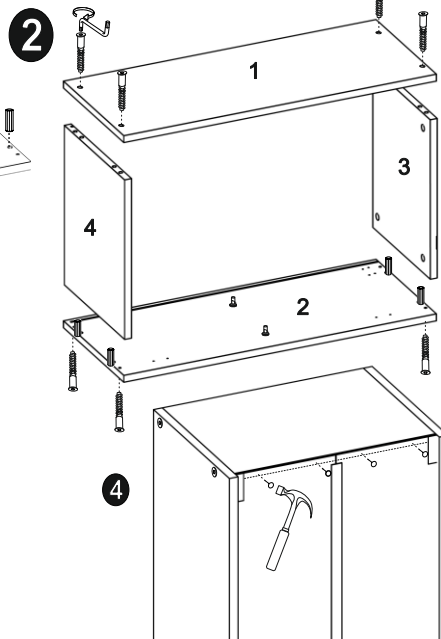

# Kitchen set CHILI 1.8m

(EN) 1.Assembly instructions: W 40/60

(CS) 2.montážní návod: W 40/60

(SK) 3.Návod na montáž: W 40/60

(DE) 4.Montageanleitungen: W 40/60

(FR) 5.instructions de montage: W 40/60

(HU) 6.Szerelési útmutató: W 40/60

(ESP) 7.Instrucciones de montaje: W 40/60

(EN) Part no	Dimensions (mm)	Quantity (pcs)
(CS) № díly	Rozměry (mm)	číslo (ks)
(SK) № časti	Rozmery (mm)	číslo (ks)
(DE) № Detail	Maße (mm)	Nummer (Stck)
(FR) № détail	Dimensions (mm)	nombre (pièces)
(HU) № Részlet	Méreték (mm)	szám (db)
(ESP) № detalle	Dimensiones (mm)	número (piezas)
1, 2	600 x 297 x 16	2
3	368 x 283x 16	1
4	368 x 297x 16	1
5	366 x 270 x 16	1
6	593 x 396 x 16	1
7,8	588 x 188 x 2.5	2

(ESP) 7.Instrucciones de montaje: W 60/36

(EN) Part no	Dimensions (mm)	Quantity (pcs)
(CS) № díly	Rozměry (mm)	číslo (ks)
(SK) № časti	Rozmery (mm)	číslo (ks)
(DE) № Detail	Maße (mm)	Nummer (Stck)
(FR) № détail	Dimensions (mm)	nombre (pièces)
(HU) № Részlet	Méretek (mm)	szám (db)
(ESP) № detalle	Dimensiones (mm)	número (piezas)
1, 2	360 x 297 x 16	2
3	568 x 283 x 16	1
4	568 x 297 x 16	1
5	355x 596 x 16	1
6,7	173 x 578 x 2.5	2

(ESP) 7.Instrucciones de montaje: B 40/82

(EN) Part no	Dimensions (mm)	Quantity (pcs)
(CS) № díly	Rozměry (mm)	číslo (ks)
(SK) № časti	Rozmery (mm)	číslo (ks)
(DE) № Detail	Maße (mm)	Nummer (Stck)
(FR) № détail	Dimensions (mm)	nombre (pièces)
(HU) № Részlet	Méreték (mm)	szám (db)
(ESP) № detalle	Dimensiones (mm)	número (piezas)
1,2	820 x 522 x 16	2
3	368 x 522 x 16	1
4	366 x 512 x 16	1
5	328 x 434x 16	1
6	328 x 86 x 16	1
7,8	450 x 96x 16	2
9	176 x 396 x 16	1
10	533 x 396 x 16	1
11	368 x 100 x 16	1
12	368 x 96 x 16	2
13	718 x 398 x 2.5	1