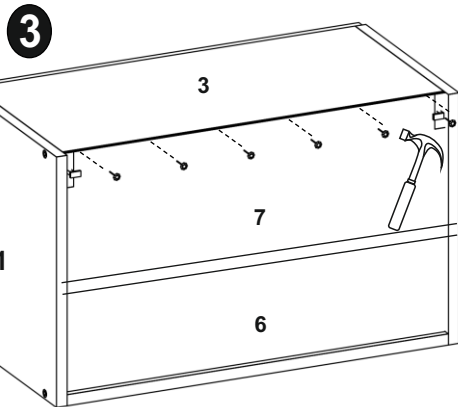

(ESP) 7.Instrucciones de montaje: W 40/60

(EN) Part no	Dimensions (mm)	Quantity (pcs)
(CS) № díly	Rozměry (mm)	číslo (ks)
(SK) № časti	Rozmery (mm)	číslo (ks)
(DE) № Detail	Maße (mm)	Nummer (Stck)
(FR) № détail	Dimensions (mm)	nombre (pièces)
(HU) № Részlet	Méreték (mm)	szám (db)
(ESP) № detalle	Dimensiones (mm)	número (piezas)
1, 2	600 x 297 x 16	2
3	368 x 283x 16	1
4	368 x 297x 16	1
5	366 x 270 x 16	1
6	593 x 396 x 16	1
7,8	588 x 188 x 2.5	2

# Kitchen set CHILI 1.8m

(EN) 1.Assembly instructions: W 60/36

(CS) 2.montážní návod: W 60/36

(SK) 3.Návod na montáž: W 60/36

(DE) 4.Montageanleitungen: W 60/36

(FR) 5.instructions de montage: W 60/36

(HU) 6.Szerelési útmutató: W 60/36

(ESP) 7.Instrucciones de montaje: W 60/36

(EN) Part no	Dimensions (mm)	Quantity (pcs)
(CS) № díly	Rozměry (mm)	číslo (ks)
(SK) № časti	Rozmery (mm)	číslo (ks)
(DE) № Detail	Maße (mm)	Nummer (Stck)
(FR) № détail	Dimensions (mm)	nombre (pièces)
(HU) № Részlet	Méretek (mm)	szám (db)
(ESP) № detalle	Dimensiones (mm)	número (piezas)
1, 2	360 x 297 x 16	2
3	568 x 283 x 16	1
4	568 x 297 x 16	1
5	355x 596 x 16	1
6,7	173 x 578 x 2.5	2

(ESP) 7.Instrucciones de montaje: W 80/60

(EN) Part no	Dimensions (mm)	Quantity (pcs)
(CS) № díly	Rozměry (mm)	číslo (ks)
(SK) № časti	Rozmery (mm)	číslo (ks)
(DE) № Detail	Maße (mm)	Nummer (Stck)
(FR) № détail	Dimensions (mm)	nombre (pièces)
(HU) № Részlet	Méretek (mm)	szám (db)
(ESP) № detalle	Dimensiones (mm)	número (piezas)
1	600 x 297 x 16	2
2	768 x 283 x 16	1
3	768 x 297 x 16	1
4	766x270 x 16	1
5,6,7	588x259x2,5	3
8	593x396 x 16	1
9	593x396 x 16	1