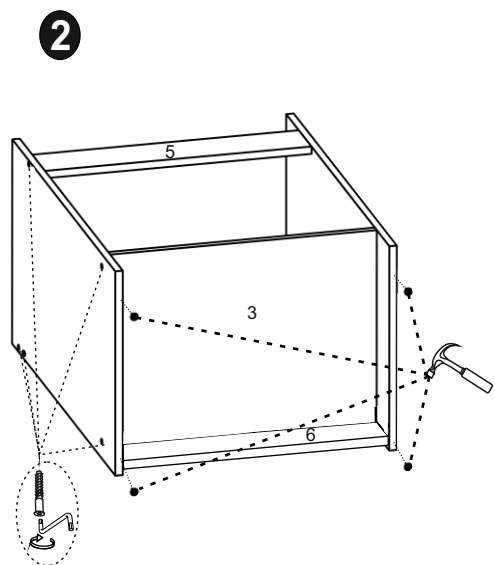

(EN) Part no	Dimensions (mm)	Quantity (pcs)
(CS) № díly	Rozměry (mm)	číslo (ks)
(SK) № časti	Rozmery (mm)	číslo (ks)
(DE) № Detail	Maße (mm)	Nummer (Stck)
(FR) № détail	Dimensions (mm)	nombre (pièces)
(HU) № Részlet	Méretek (mm)	szám (db)
(ESP) № detalle	Dimensiones (mm)	número (piezas)
1,2	820x 522 x 16	2
3	768 x 522 x 16	1
4	768 x 70 x 16	1
5	768 x 96 x 16	1
6	768 x100 x16	1
7	713 x 396 x 16	1
8	713 x 396 x 16	1