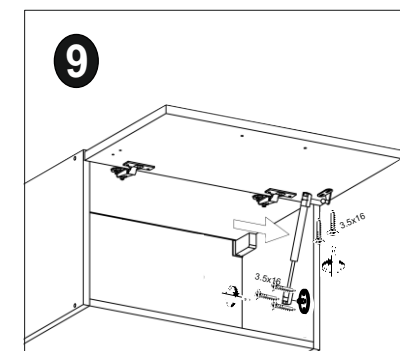

(ESP) 7.Instrucciones de montaje: W 40/60

(EN) Part no	Dimensions (mm)	Quantity (pcs)
(CS) № díly	Rozměry (mm)	číslo (ks)
(SK) № časti	Rozmery (mm)	číslo (ks)
(DE) № Detail	Maße (mm)	Nummer (Stck)
(FR) № détail	Dimensions (mm)	nombre (pièces)
(HU) № Részlet	Méreték (mm)	szám (db)
(ESP) № detalle	Dimensiones (mm)	número (piezas)
1, 2	600 x 297 x 16	2
3	368 x 283x 16	1
4	368 x 297x 16	1
5	366 x 270 x 16	1
6	593 x 396 x 16	1
7,8	588 x 188 x 2.5	2

# Kitchen set CHILI 1.8m

(EN) 1.Assembly instructions: W 60/36

(CS) 2.montážní návod: W 60/36

(SK) 3.Návod na montáž: W 60/36

(DE) 4.Montageanleitungen: W 60/36

(FR) 5.instructions de montage: W 60/36

(HU) 6.Szerelési útmutató: W 60/36

(ESP) 7.Instrucciones de montaje: W 60/36

(EN) Part no	Dimensions (mm)	Quantity (pcs)
(CS) № díly	Rozměry (mm)	číslo (ks)
(SK) № časti	Rozmery (mm)	číslo (ks)
(DE) № Detail	Maße (mm)	Nummer (Stck)
(FR) № détail	Dimensions (mm)	nombre (pièces)
(HU) № Részlet	Méretek (mm)	szám (db)
(ESP) № detalle	Dimensiones (mm)	número (piezas)
1, 2	360 x 297 x 16	2
3	568 x 283 x 16	1
4	568 x 297 x 16	1
5	355x 596 x 16	1
6,7	173 x 578 x 2.5	2

(ESP) 7.Instrucciones de montaje: W 80/60

(EN) Part no	Dimensions (mm)	Quantity (pcs)
(CS) № díly	Rozměry (mm)	číslo (ks)
(SK) № časti	Rozmery (mm)	číslo (ks)
(DE) № Detail	Maße (mm)	Nummer (Stck)
(FR) № détail	Dimensions (mm)	nombre (pièces)
(HU) № Részlet	Méretek (mm)	szám (db)
(ESP) № detalle	Dimensiones (mm)	número (piezas)
1	600 x 297 x 16	2
2	768 x 283 x 16	1
3	768 x 297 x 16	1
4	766x270 x 16	1
5,6,7	588x259x2,5	3
8	593x396 x 16	1
9	593x396 x 16	1