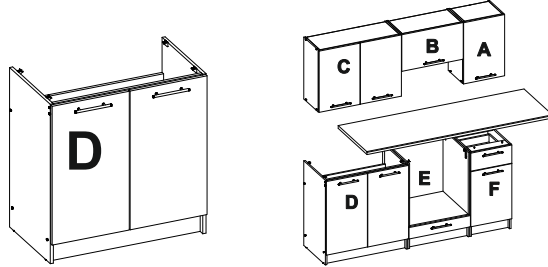

(ESP) 7.Instrucciones de montaje: W 80/60

(EN) Part no	Dimensions (mm)	Quantity (pcs)
(CS) № díly	Rozměry (mm)	číslo (ks)
(SK) № časti	Rozmery (mm)	číslo (ks)
(DE) № Detail	Maße (mm)	Nummer (Stck)
(FR) № détail	Dimensions (mm)	nombre (pièces)
(HU) № Részlet	Méretek (mm)	szám (db)
(ESP) № detalle	Dimensiones (mm)	número (piezas)
1	600 x 297 x 16	2
2	768 x 283 x 16	1
3	768 x 297 x 16	1
4	766x270 x 16	1
5,6,7	588x259x2,5	3
8	593x396 x 16	1
9	593x396 x 16	1

(EN) Part no	Dimensions (mm)	Quantity (pcs)
(CS) № díly	Rozměry (mm)	číslo (ks)
(SK) № časti	Rozmery (mm)	číslo (ks)
(DE) № Detail	Maße (mm)	Nummer (Stck)
(FR) № détail	Dimensions (mm)	nombre (pièces)
(HU) № Részlet	Méretek (mm)	szám (db)
(ESP) № detalle	Dimensiones (mm)	número (piezas)
1,2	820x 522 x 16	2
3	768 x 522 x 16	1
4	768 x 70 x 16	1
5	768 x 96 x 16	1
6	768 x100 x16	1
7	713 x 396 x 16	1
8	713 x 396 x 16	1