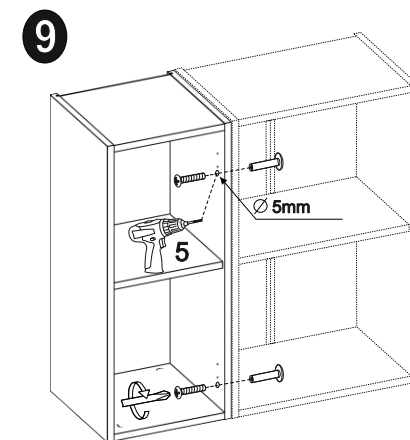

# Kitchen set CHILI 1.8m

(EN) 1.Assembly instructions: W 40/60

(CS) 2.montážní návod: W 40/60

(SK) 3.Návod na montáž: W 40/60

(DE) 4.Montageanleitungen: W 40/60

(FR) 5.instructions de montage: W 40/60

(HU) 6.Szerelési útmutató: W 40/60

(ESP) 7.Instrucciones de montaje: W 40/60

(EN) Part no	Dimensions (mm)	Quantity (pcs)
(CS) № díly	Rozměry (mm)	číslo (ks)
(SK) № časti	Rozmery (mm)	číslo (ks)
(DE) № Detail	Maße (mm)	Nummer (Stck)
(FR) № détail	Dimensions (mm)	nombre (pièces)
(HU) № Részlet	Méreték (mm)	szám (db)
(ESP) № detalle	Dimensiones (mm)	número (piezas)
1, 2	600 x 297 x 16	2
3	368 x 283x 16	1
4	368 x 297x 16	1
5	366 x 270 x 16	1
6	593 x 396 x 16	1
7,8	588 x 188 x 2.5	2

(ESP) 7.Instrucciones de montaje: W 60/36

(EN) Part no	Dimensions (mm)	Quantity (pcs)
(CS) № díly	Rozměry (mm)	číslo (ks)
(SK) № časti	Rozmery (mm)	číslo (ks)
(DE) № Detail	Maße (mm)	Nummer (Stck)
(FR) № détail	Dimensions (mm)	nombre (pièces)
(HU) № Részlet	Méretek (mm)	szám (db)
(ESP) № detalle	Dimensiones (mm)	número (piezas)
1, 2	360 x 297 x 16	2
3	568 x 283 x 16	1
4	568 x 297 x 16	1
5	355x 596 x 16	1
6,7	173 x 578 x 2.5	2

(ESP) 7.Instrucciones de montaje: B 40/82

(EN) Part no	Dimensions (mm)	Quantity (pcs)
(CS) № díly	Rozměry (mm)	číslo (ks)
(SK) № časti	Rozmery (mm)	číslo (ks)
(DE) № Detail	Maße (mm)	Nummer (Stck)
(FR) № détail	Dimensions (mm)	nombre (pièces)
(HU) № Részlet	Méreték (mm)	szám (db)
(ESP) № detalle	Dimensiones (mm)	número (piezas)
1,2	820 x 522 x 16	2
3	368 x 522 x 16	1
4	366 x 512 x 16	1
5	328 x 434x 16	1
6	328 x 86 x 16	1
7,8	450 x 96x 16	2
9	176 x 396 x 16	1
10	533 x 396 x 16	1
11	368 x 100 x 16	1
12	368 x 96 x 16	2
13	718 x 398 x 2.5	1