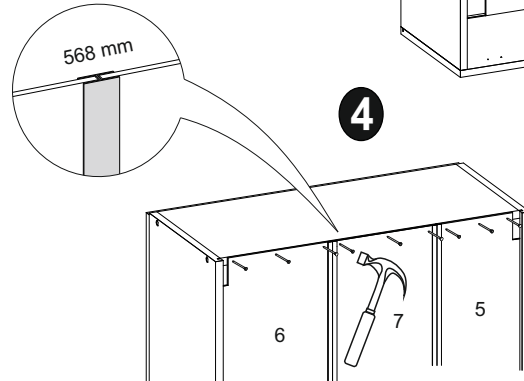

(ESP) 7.Instrucciones de montaje: W 40/60

(EN) Part no	Dimensions (mm)	Quantity (pcs)
(CS) № díly	Rozměry (mm)	číslo (ks)
(SK) № časti	Rozmery (mm)	číslo (ks)
(DE) № Detail	Maße (mm)	Nummer (Stck)
(FR) № détail	Dimensions (mm)	nombre (pièces)
(HU) № Részlet	Méreték (mm)	szám (db)
(ESP) № detalle	Dimensiones (mm)	número (piezas)
1, 2	600 x 297 x 16	2
3	368 x 283x 16	1
4	368 x 297x 16	1
5	366 x 270 x 16	1
6	593 x 396 x 16	1
7,8	588 x 188 x 2.5	2

(ESP) 7.Instrucciones de montaje: W 60/36

(EN) Part no	Dimensions (mm)	Quantity (pcs)
(CS) № díly	Rozměry (mm)	číslo (ks)
(SK) № časti	Rozmery (mm)	číslo (ks)
(DE) № Detail	Maße (mm)	Nummer (Stck)
(FR) № détail	Dimensions (mm)	nombre (pièces)
(HU) № Részlet	Méretek (mm)	szám (db)
(ESP) № detalle	Dimensiones (mm)	número (piezas)
1, 2	360 x 297 x 16	2
3	568 x 283 x 16	1
4	568 x 297 x 16	1
5	355x 596 x 16	1
6,7	173 x 578 x 2.5	2

# Kitchen set CHILI 1.8m

(EN) 1.Assembly instructions: W 80/60

(CS) 2.montážní návod: W 80/60

(SK) 3.Návod na montáž: W 80/60

(DE) 4.Montageanleitungen: W 80/60

(FR) 5.instructions de montage: W 80/60

(HU) 6.Szerelési útmutató: W 80/60

(ESP) 7.Instrucciones de montaje: W 80/60

(EN) Part no	Dimensions (mm)	Quantity (pcs)
(CS) № díly	Rozměry (mm)	číslo (ks)
(SK) № časti	Rozmery (mm)	číslo (ks)
(DE) № Detail	Maße (mm)	Nummer (Stck)
(FR) № détail	Dimensions (mm)	nombre (pièces)
(HU) № Részlet	Méretek (mm)	szám (db)
(ESP) № detalle	Dimensiones (mm)	número (piezas)
1	600 x 297 x 16	2
2	768 x 283 x 16	1
3	768 x 297 x 16	1
4	766x270 x 16	1
5,6,7	588x259x2,5	3
8	593x396 x 16	1
9	593x396 x 16	1