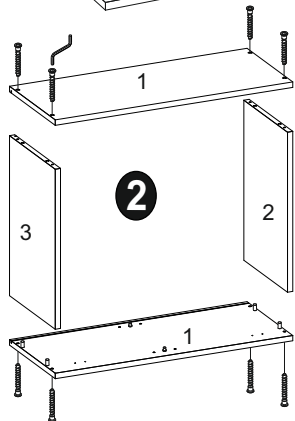

(ESP) 7.Instrucciones de montaje: W 60/36

(EN) Part no	Dimensions (mm)	Quantity (pcs)
(CS) № díly	Rozměry (mm)	číslo (ks)
(SK) № časti	Rozmery (mm)	číslo (ks)
(DE) № Detail	Maße (mm)	Nummer (Stck)
(FR) № détail	Dimensions (mm)	nombre (pièces)
(HU) № Részlet	Méretek (mm)	szám (db)
(ESP) № detalle	Dimensiones (mm)	número (piezas)
1, 2	360 x 297 x 16	2
3	568 x 283 x 16	1
4	568 x 297 x 16	1
5	355x 596 x 16	1
6,7	173 x 578 x 2.5	2

# Kitchen set CHILI 1.8m

(EN) 1.Assembly instructions: W 80/60

(CS) 2.montážní návod: W 80/60

(SK) 3.Návod na montáž: W 80/60

(DE) 4.Montageanleitungen: W 80/60

(FR) 5.instructions de montage: W 80/60

(HU) 6.Szerelési útmutató: W 80/60

(ESP) 7.Instrucciones de montaje: W 80/60

(EN) Part no	Dimensions (mm)	Quantity (pcs)
(CS) № díly	Rozměry (mm)	číslo (ks)
(SK) № časti	Rozmery (mm)	číslo (ks)
(DE) № Detail	Maße (mm)	Nummer (Stck)
(FR) № détail	Dimensions (mm)	nombre (pièces)
(HU) № Részlet	Méretek (mm)	szám (db)
(ESP) № detalle	Dimensiones (mm)	número (piezas)
1	600 x 297 x 16	2
2	768 x 283 x 16	1
3	768 x 297 x 16	1
4	766x270 x 16	1
5,6,7	588x259x2,5	3
8	593x396 x 16	1
9	593x396 x 16	1

(EN) Part no	Dimensions (mm)	Quantity (pcs)
(CS) № díly	Rozměry (mm)	číslo (ks)
(SK) № časti	Rozmery (mm)	číslo (ks)
(DE) № Detail	Maße (mm)	Nummer (Stck)
(FR) № détail	Dimensions (mm)	nombre (pièces)
(HU) № Részlet	Méretek (mm)	szám (db)
(ESP) № detalle	Dimensiones (mm)	número (piezas)
1,2	820x 522 x 16	2
3	768 x 522 x 16	1
4	768 x 70 x 16	1
5	768 x 96 x 16	1
6	768 x100 x16	1
7	713 x 396 x 16	1
8	713 x 396 x 16	1