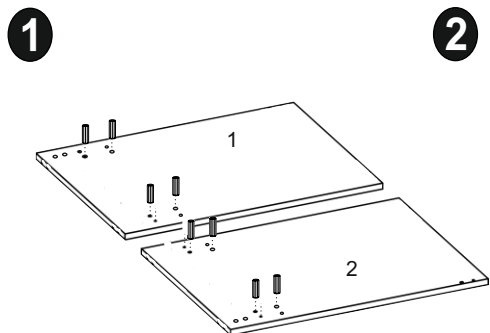

(ESP) 7.Instrucciones de montaje: W 80/60

(EN) Part no	Dimensions (mm)	Quantity (pcs)
(CS) № díly	Rozměry (mm)	číslo (ks)
(SK) № časti	Rozmery (mm)	číslo (ks)
(DE) № Detail	Maße (mm)	Nummer (Stck)
(FR) № détail	Dimensions (mm)	nombre (pièces)
(HU) № Részlet	Méretek (mm)	szám (db)
(ESP) № detalle	Dimensiones (mm)	número (piezas)
1	600 x 297 x 16	2
2	768 x 283 x 16	1
3	768 x 297 x 16	1
4	766x270 x 16	1
5,6,7	588x259x2,5	3
8	593x396 x 16	1
9	593x396 x 16	1

# Kitchen set CHILI 1.8m

(EN) 1.Assembly instructions: Bfs 80/82 (CS) 2.montážní návod: Bfs 80/82 (SK) 3.Návod na montáž: Bfs 80/82 (DE) 4.Montageanleitungen: Bfs 80/82  
 (FR) 5.instructions de montage: Bfs 80/82 (HU) 6.Szerelési útmutató: Bfs 80/82 (ESP) 7.Instrucciones de montaje: Bfs 80/82

(EN) Part no	Dimensions (mm)	Quantity (pcs)
(CS) № díly	Rozměry (mm)	číslo (ks)
(SK) № časti	Rozmery (mm)	číslo (ks)
(DE) № Detail	Maße (mm)	Nummer (Stck)
(FR) № détail	Dimensions (mm)	nombre (pièces)
(HU) № Részlet	Méretek (mm)	szám (db)
(ESP) № detalle	Dimensiones (mm)	número (piezas)
1,2	820x 522 x 16	2
3	768 x 522 x 16	1
4	768 x 70 x 16	1
5	768 x 96 x 16	1
6	768 x100 x16	1
7	713 x 396 x 16	1
8	713 x 396 x 16	1

(EN) Part no	Dimensions (mm)	Quantity (pcs)					
(CS) № díly	Rozměry (mm)	číslo (ks)					
(SK) № časti	Rozmery (mm)	číslo (ks)					
(DE) № Detail	Maße (mm)	Nummer (Stck)					
(FR) № détail	Dimensions (mm)	nombre (pièces)					
(HU) № Részlet	Méretek (mm)	szám (db)					
(ESP) № detalle	Dimensiones (mm)	número (piezas)					
1,2	820 x 522 x 16	2					
3	568 x 522 x 16	2					
4	568 x 100 x 16	1					
5	528 x 434 x 16	1					
6	528 x 56x 16	1					
7, 8	450 x 66 x 16	2					