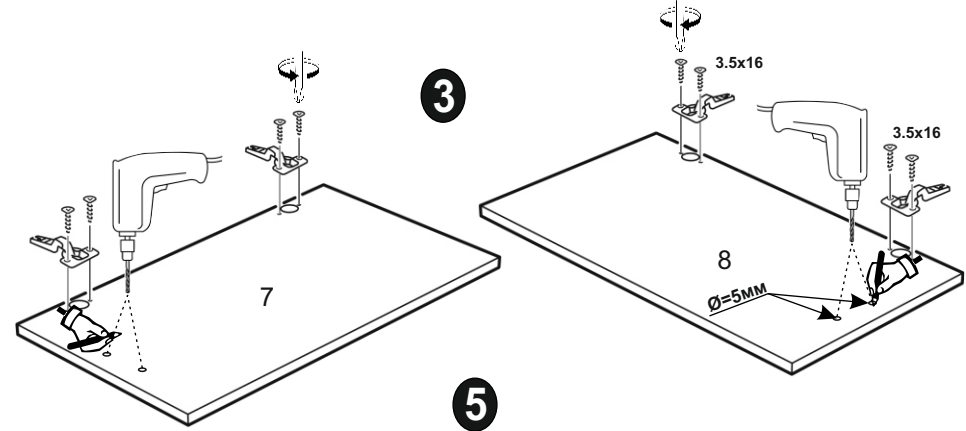

(EN) Part no	Dimensions (mm)	Quantity (pcs)
(CS) № díly	Rozměry (mm)	číslo (ks)
(SK) № časti	Rozmery (mm)	číslo (ks)
(DE) № Detail	Maße (mm)	Nummer (Stck)
(FR) № détail	Dimensions (mm)	nombre (pièces)
(HU) № Részlet	Méretek (mm)	szám (db)
(ESP) № detalle	Dimensiones (mm)	número (piezas)
1,2	820x 522 x 16	2
3	768 x 522 x 16	1
4	768 x 70 x 16	1
5	768 x 96 x 16	1
6	768 x100 x16	1
7	713 x 396 x 16	1
8	713 x 396 x 16	1