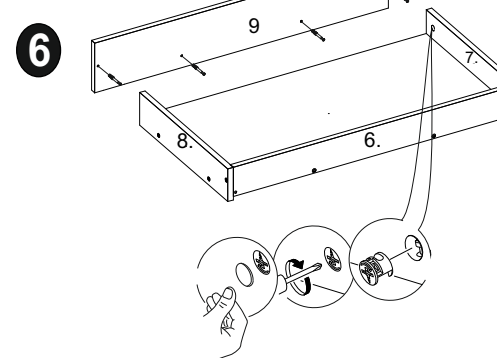

Kitchen set CHILI 1.8m

(EN) 1.Assembly instructions: Bfo 60/82 (CS) 2.montážní návod: Bfo 60/82 (SK) 3.Návod na montáž: Bfo 60/82 (DE) 4.Montageanleitungen: Bfo 60/82
(FR) 5.instructions de montage: Bfo 60/82 (HU) 6.Szerelési útmutató: Bfo 60/82 (ESP) 7.Instrucciones de montaje: Bfo 60/82

(EN) Part no	Dimensions (mm)	Quantity (pcs)					
(CS) № díly	Rozměry (mm)	číslo (ks)					
(SK) № časti	Rozmery (mm)	číslo (ks)					
(DE) № Detail	Maße (mm)	Nummer (Stck)					
(FR) № détail	Dimensions (mm)	nombre (pièces)					
(HU) № Részlet	Méretek (mm)	szám (db)					
(ESP) № detalle	Dimensiones (mm)	número (piezas)					
1,2	820 x 522 x 16	2					
3	568 x 522 x 16	2					
4	568 x 100 x 16	1					
5	528 x 434 x 16	1					
6	528 x 56x 16	1					
7, 8	450 x 66 x 16	2