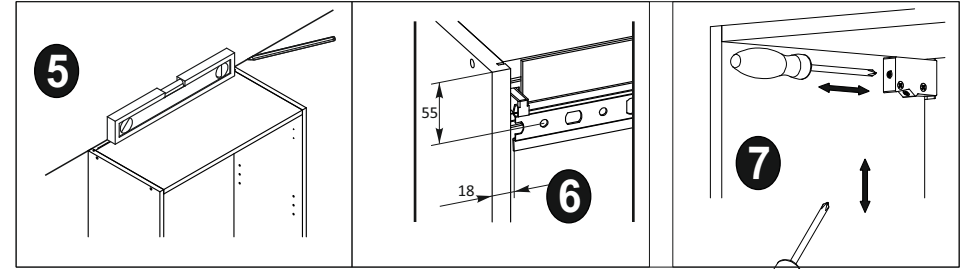

# Kitchen set CHILI 1.8m

(EN) 1.Assembly instructions: W 80/60

(CS) 2.montážní návod: W 80/60

(SK) 3.Návod na montáž: W 80/60

(DE) 4.Montageanleitungen: W 80/60

(FR) 5.instructions de montage: W 80/60

(HU) 6.Szerelési útmutató: W 80/60

(ESP) 7.Instrucciones de montaje: W 80/60

(EN) Part no	Dimensions (mm)	Quantity (pcs)
(CS) № díly	Rozměry (mm)	číslo (ks)
(SK) № časti	Rozmery (mm)	číslo (ks)
(DE) № Detail	Maße (mm)	Nummer (Stck)
(FR) № détail	Dimensions (mm)	nombre (pièces)
(HU) № Részlet	Méretek (mm)	szám (db)
(ESP) № detalle	Dimensiones (mm)	número (piezas)
1	600 x 297 x 16	2
2	768 x 283 x 16	1
3	768 x 297 x 16	1
4	766x270 x 16	1
5,6,7	588x259x2,5	3
8	593x396 x 16	1
9	593x396 x 16	1