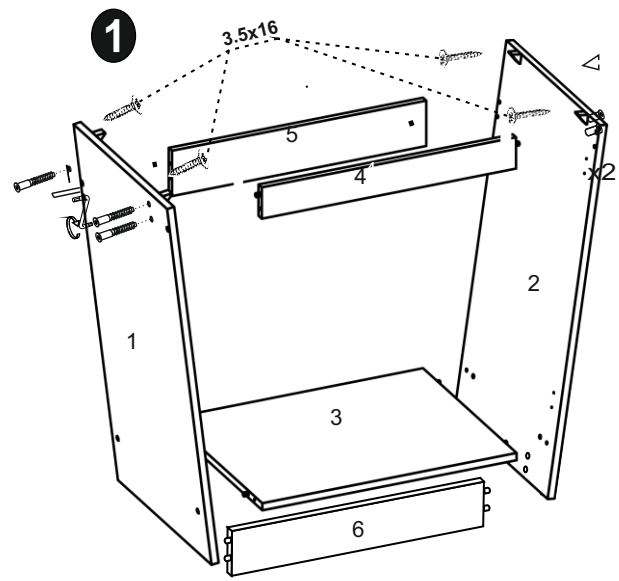

(ESP) 7.Instrucciones de montaje: W 80/60

(EN) Part no	Dimensions (mm)	Quantity (pcs)
(CS) № díly	Rozměry (mm)	číslo (ks)
(SK) № časti	Rozmery (mm)	číslo (ks)
(DE) № Detail	Maße (mm)	Nummer (Stck)
(FR) № détail	Dimensions (mm)	nombre (pièces)
(HU) № Részlet	Méretek (mm)	szám (db)
(ESP) № detalle	Dimensiones (mm)	número (piezas)
1	600 x 297 x 16	2
2	768 x 283 x 16	1
3	768 x 297 x 16	1
4	766x270 x 16	1
5,6,7	588x259x2,5	3
8	593x396 x 16	1
9	593x396 x 16	1

# Kitchen set CHILI 1.8m

(EN) 1.Assembly instructions: Bfs 80/82 (CS) 2.montážní návod: Bfs 80/82 (SK) 3.Návod na montáž: Bfs 80/82 (DE) 4.Montageanleitungen: Bfs 80/82  
 (FR) 5.instructions de montage: Bfs 80/82 (HU) 6.Szerelési útmutató: Bfs 80/82 (ESP) 7.Instrucciones de montaje: Bfs 80/82

(EN) Part no	Dimensions (mm)	Quantity (pcs)
(CS) № díly	Rozměry (mm)	číslo (ks)
(SK) № časti	Rozmery (mm)	číslo (ks)
(DE) № Detail	Maße (mm)	Nummer (Stck)
(FR) № détail	Dimensions (mm)	nombre (pièces)
(HU) № Részlet	Méretek (mm)	szám (db)
(ESP) № detalle	Dimensiones (mm)	número (piezas)
1,2	820x 522 x 16	2
3	768 x 522 x 16	1
4	768 x 70 x 16	1
5	768 x 96 x 16	1
6	768 x100 x16	1
7	713 x 396 x 16	1
8	713 x 396 x 16	1