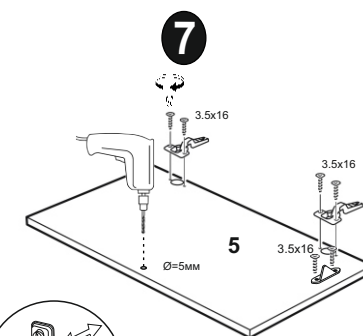

(ESP) 7.Instrucciones de montaje: W 40/60

(EN) Part no	Dimensions (mm)	Quantity (pcs)
(CS) № díly	Rozměry (mm)	číslo (ks)
(SK) № časti	Rozmery (mm)	číslo (ks)
(DE) № Detail	Maße (mm)	Nummer (Stck)
(FR) № détail	Dimensions (mm)	nombre (pièces)
(HU) № Részlet	Méreték (mm)	szám (db)
(ESP) № detalle	Dimensiones (mm)	número (piezas)
1, 2	600 x 297 x 16	2
3	368 x 283x 16	1
4	368 x 297x 16	1
5	366 x 270 x 16	1
6	593 x 396 x 16	1
7,8	588 x 188 x 2.5	2

# Kitchen set CHILI 1.8m

(EN) 1.Assembly instructions: W 60/36

(CS) 2.montážní návod: W 60/36

(SK) 3.Návod na montáž: W 60/36

(DE) 4.Montageanleitungen: W 60/36

(FR) 5.instructions de montage: W 60/36

(HU) 6.Szerelési útmutató: W 60/36

(ESP) 7.Instrucciones de montaje: W 60/36

(EN) Part no	Dimensions (mm)	Quantity (pcs)
(CS) № díly	Rozměry (mm)	číslo (ks)
(SK) № časti	Rozmery (mm)	číslo (ks)
(DE) № Detail	Maße (mm)	Nummer (Stck)
(FR) № détail	Dimensions (mm)	nombre (pièces)
(HU) № Részlet	Méretek (mm)	szám (db)
(ESP) № detalle	Dimensiones (mm)	número (piezas)
1, 2	360 x 297 x 16	2
3	568 x 283 x 16	1
4	568 x 297 x 16	1
5	355x 596 x 16	1
6,7	173 x 578 x 2.5	2

(ESP) 7.Instrucciones de montaje: W 80/60

(EN) Part no	Dimensions (mm)	Quantity (pcs)
(CS) № díly	Rozměry (mm)	číslo (ks)
(SK) № časti	Rozmery (mm)	číslo (ks)
(DE) № Detail	Maße (mm)	Nummer (Stck)
(FR) № détail	Dimensions (mm)	nombre (pièces)
(HU) № Részlet	Méretek (mm)	szám (db)
(ESP) № detalle	Dimensiones (mm)	número (piezas)
1	600 x 297 x 16	2
2	768 x 283 x 16	1
3	768 x 297 x 16	1
4	766x270 x 16	1
5,6,7	588x259x2,5	3
8	593x396 x 16	1
9	593x396 x 16	1