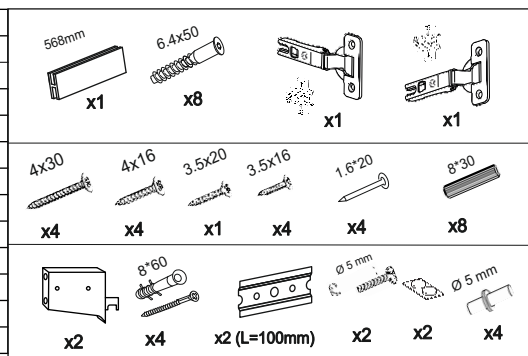

(ESP) 7.Instrucciones de montaje: W 40/60

(EN) Part no	Dimensions (mm)	Quantity (pcs)
(CS) № díly	Rozměry (mm)	číslo (ks)
(SK) № časti	Rozmery (mm)	číslo (ks)
(DE) № Detail	Maße (mm)	Nummer (Stck)
(FR) № détail	Dimensions (mm)	nombre (pièces)
(HU) № Részlet	Méreték (mm)	szám (db)
(ESP) № detalle	Dimensiones (mm)	número (piezas)
1, 2	600 x 297 x 16	2
3	368 x 283x 16	1
4	368 x 297x 16	1
5	366 x 270 x 16	1
6	593 x 396 x 16	1
7,8	588 x 188 x 2.5	2

(ESP) 7.Instrucciones de montaje: W 60/36

(EN) Part no	Dimensions (mm)	Quantity (pcs)
(CS) № díly	Rozměry (mm)	číslo (ks)
(SK) № časti	Rozmery (mm)	číslo (ks)
(DE) № Detail	Maße (mm)	Nummer (Stck)
(FR) № détail	Dimensions (mm)	nombre (pièces)
(HU) № Részlet	Méretek (mm)	szám (db)
(ESP) № detalle	Dimensiones (mm)	número (piezas)
1, 2	360 x 297 x 16	2
3	568 x 283 x 16	1
4	568 x 297 x 16	1
5	355x 596 x 16	1
6,7	173 x 578 x 2.5	2

(EN) Part no	Dimensions (mm)	Quantity (pcs)					
(CS) № díly	Rozměry (mm)	číslo (ks)					
(SK) № časti	Rozmery (mm)	číslo (ks)					
(DE) № Detail	Maße (mm)	Nummer (Stck)					
(FR) № détail	Dimensions (mm)	nombre (pièces)					
(HU) № Részlet	Méretek (mm)	szám (db)					
(ESP) № detalle	Dimensiones (mm)	número (piezas)					
1,2	820 x 522 x 16	2					
3	568 x 522 x 16	2					
4	568 x 100 x 16	1					
5	528 x 434 x 16	1					
6	528 x 56x 16	1					
7, 8	450 x 66 x 16	2					

(ESP) 7.Instrucciones de montaje: B 40/82

(EN) Part no	Dimensions (mm)	Quantity (pcs)
(CS) № díly	Rozměry (mm)	číslo (ks)
(SK) № časti	Rozmery (mm)	číslo (ks)
(DE) № Detail	Maße (mm)	Nummer (Stck)
(FR) № détail	Dimensions (mm)	nombre (pièces)
(HU) № Részlet	Méreték (mm)	szám (db)
(ESP) № detalle	Dimensiones (mm)	número (piezas)
1,2	820 x 522 x 16	2
3	368 x 522 x 16	1
4	366 x 512 x 16	1
5	328 x 434x 16	1
6	328 x 86 x 16	1
7,8	450 x 96x 16	2
9	176 x 396 x 16	1
10	533 x 396 x 16	1
11	368 x 100 x 16	1
12	368 x 96 x 16	2
13	718 x 398 x 2.5	1