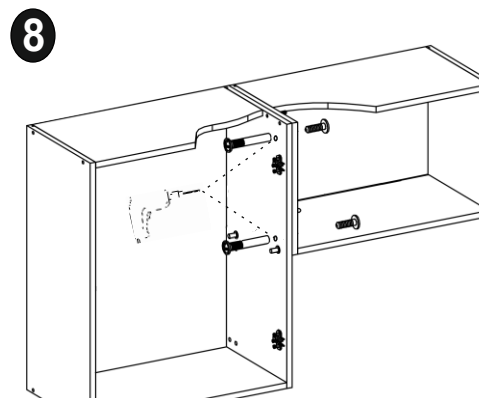

(ESP) 7.Instrucciones de montaje: W 40/60

(EN) Part no	Dimensions (mm)	Quantity (pcs)
(CS) № díly	Rozměry (mm)	číslo (ks)
(SK) № časti	Rozmery (mm)	číslo (ks)
(DE) № Detail	Maße (mm)	Nummer (Stck)
(FR) № détail	Dimensions (mm)	nombre (pièces)
(HU) № Részlet	Méreték (mm)	szám (db)
(ESP) № detalle	Dimensiones (mm)	número (piezas)
1, 2	600 x 297 x 16	2
3	368 x 283x 16	1
4	368 x 297x 16	1
5	366 x 270 x 16	1
6	593 x 396 x 16	1
7,8	588 x 188 x 2.5	2

# Kitchen set CHILI 1.8m

(EN) 1.Assembly instructions: W 60/36

(CS) 2.montážní návod: W 60/36

(SK) 3.Návod na montáž: W 60/36

(DE) 4.Montageanleitungen: W 60/36

(FR) 5.instructions de montage: W 60/36

(HU) 6.Szerelési útmutató: W 60/36

(ESP) 7.Instrucciones de montaje: W 60/36

(EN) Part no	Dimensions (mm)	Quantity (pcs)
(CS) № díly	Rozměry (mm)	číslo (ks)
(SK) № časti	Rozmery (mm)	číslo (ks)
(DE) № Detail	Maße (mm)	Nummer (Stck)
(FR) № détail	Dimensions (mm)	nombre (pièces)
(HU) № Részlet	Méretek (mm)	szám (db)
(ESP) № detalle	Dimensiones (mm)	número (piezas)
1, 2	360 x 297 x 16	2
3	568 x 283 x 16	1
4	568 x 297 x 16	1
5	355x 596 x 16	1
6,7	173 x 578 x 2.5	2

(ESP) 7.Instrucciones de montaje: W 80/60

(EN) Part no	Dimensions (mm)	Quantity (pcs)
(CS) № díly	Rozměry (mm)	číslo (ks)
(SK) № časti	Rozmery (mm)	číslo (ks)
(DE) № Detail	Maße (mm)	Nummer (Stck)
(FR) № détail	Dimensions (mm)	nombre (pièces)
(HU) № Részlet	Méretek (mm)	szám (db)
(ESP) № detalle	Dimensiones (mm)	número (piezas)
1	600 x 297 x 16	2
2	768 x 283 x 16	1
3	768 x 297 x 16	1
4	766x270 x 16	1
5,6,7	588x259x2,5	3
8	593x396 x 16	1
9	593x396 x 16	1