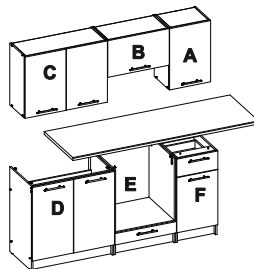

(ESP) 7.Instrucciones de montaje: W 40/60

(EN) Part no	Dimensions (mm)	Quantity (pcs)
(CS) № díly	Rozměry (mm)	číslo (ks)
(SK) № časti	Rozmery (mm)	číslo (ks)
(DE) № Detail	Maße (mm)	Nummer (Stck)
(FR) № détail	Dimensions (mm)	nombre (pièces)
(HU) № Részlet	Méreték (mm)	szám (db)
(ESP) № detalle	Dimensiones (mm)	número (piezas)
1, 2	600 x 297 x 16	2
3	368 x 283x 16	1
4	368 x 297x 16	1
5	366 x 270 x 16	1
6	593 x 396 x 16	1
7,8	588 x 188 x 2.5	2

# Kitchen set CHILI 1.8m

(EN) 1.Assembly instructions: W 60/36

(CS) 2.montážní návod: W 60/36

(SK) 3.Návod na montáž: W 60/36

(DE) 4.Montageanleitungen: W 60/36

(FR) 5.instructions de montage: W 60/36

(HU) 6.Szerelési útmutató: W 60/36

(ESP) 7.Instrucciones de montaje: W 60/36

(EN) Part no	Dimensions (mm)	Quantity (pcs)
(CS) № díly	Rozměry (mm)	číslo (ks)
(SK) № časti	Rozmery (mm)	číslo (ks)
(DE) № Detail	Maße (mm)	Nummer (Stck)
(FR) № détail	Dimensions (mm)	nombre (pièces)
(HU) № Részlet	Méretek (mm)	szám (db)
(ESP) № detalle	Dimensiones (mm)	número (piezas)
1, 2	360 x 297 x 16	2
3	568 x 283 x 16	1
4	568 x 297 x 16	1
5	355x 596 x 16	1
6,7	173 x 578 x 2.5	2

(ESP) 7.Instrucciones de montaje: B 40/82

(EN) Part no	Dimensions (mm)	Quantity (pcs)
(CS) № díly	Rozměry (mm)	číslo (ks)
(SK) № časti	Rozmery (mm)	číslo (ks)
(DE) № Detail	Maße (mm)	Nummer (Stck)
(FR) № détail	Dimensions (mm)	nombre (pièces)
(HU) № Részlet	Méreték (mm)	szám (db)
(ESP) № detalle	Dimensiones (mm)	número (piezas)
1,2	820 x 522 x 16	2
3	368 x 522 x 16	1
4	366 x 512 x 16	1
5	328 x 434x 16	1
6	328 x 86 x 16	1
7,8	450 x 96x 16	2
9	176 x 396 x 16	1
10	533 x 396 x 16	1
11	368 x 100 x 16	1
12	368 x 96 x 16	2
13	718 x 398 x 2.5	1