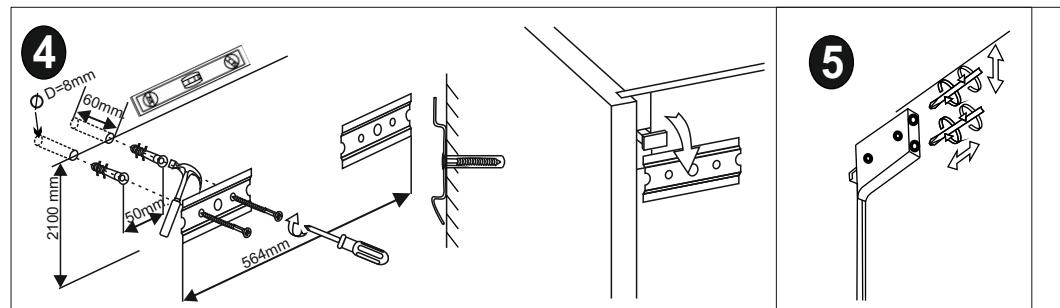

(ESP) 7.Instrucciones de montaje: W 40/60

(EN) Part no	Dimensions (mm)	Quantity (pcs)
(CS) № díly	Rozměry (mm)	číslo (ks)
(SK) № časti	Rozmery (mm)	číslo (ks)
(DE) № Detail	Maße (mm)	Nummer (Stck)
(FR) № détail	Dimensions (mm)	nombre (pièces)
(HU) № Részlet	Méreték (mm)	szám (db)
(ESP) № detalle	Dimensiones (mm)	número (piezas)
1, 2	600 x 297 x 16	2
3	368 x 283x 16	1
4	368 x 297x 16	1
5	366 x 270 x 16	1
6	593 x 396 x 16	1
7,8	588 x 188 x 2.5	2

# Kitchen set CHILI 1.8m

(EN) 1.Assembly instructions: W 60/36

(CS) 2.montážní návod: W 60/36

(SK) 3.Návod na montáž: W 60/36

(DE) 4.Montageanleitungen: W 60/36

(FR) 5.instructions de montage: W 60/36

(HU) 6.Szerelési útmutató: W 60/36

(ESP) 7.Instrucciones de montaje: W 60/36

(EN) Part no	Dimensions (mm)	Quantity (pcs)
(CS) № díly	Rozměry (mm)	číslo (ks)
(SK) № časti	Rozmery (mm)	číslo (ks)
(DE) № Detail	Maße (mm)	Nummer (Stck)
(FR) № détail	Dimensions (mm)	nombre (pièces)
(HU) № Részlet	Méretek (mm)	szám (db)
(ESP) № detalle	Dimensiones (mm)	número (piezas)
1, 2	360 x 297 x 16	2
3	568 x 283 x 16	1
4	568 x 297 x 16	1
5	355x 596 x 16	1
6,7	173 x 578 x 2.5	2

(ESP) 7.Instrucciones de montaje: W 80/60

(EN) Part no	Dimensions (mm)	Quantity (pcs)
(CS) № díly	Rozměry (mm)	číslo (ks)
(SK) № časti	Rozmery (mm)	číslo (ks)
(DE) № Detail	Maße (mm)	Nummer (Stck)
(FR) № détail	Dimensions (mm)	nombre (pièces)
(HU) № Részlet	Méretek (mm)	szám (db)
(ESP) № detalle	Dimensiones (mm)	número (piezas)
1	600 x 297 x 16	2
2	768 x 283 x 16	1
3	768 x 297 x 16	1
4	766x270 x 16	1
5,6,7	588x259x2,5	3
8	593x396 x 16	1
9	593x396 x 16	1