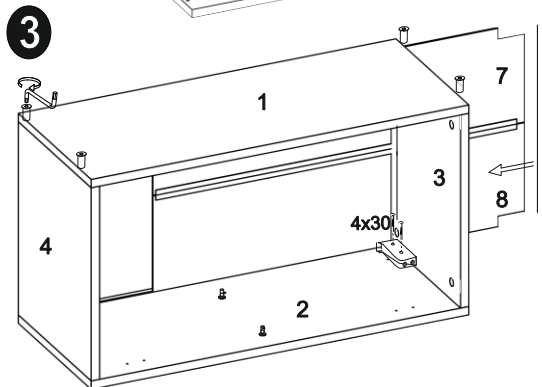

# Kitchen set CHILI 1.8m

(EN) 1.Assembly instructions: W 40/60

(CS) 2.montážní návod: W 40/60

(SK) 3.Návod na montáž: W 40/60

(DE) 4.Montageanleitungen: W 40/60

(FR) 5.instructions de montage: W 40/60

(HU) 6.Szerelési útmutató: W 40/60

(ESP) 7.Instrucciones de montaje: W 40/60

(EN) Part no	Dimensions (mm)	Quantity (pcs)
(CS) № díly	Rozměry (mm)	číslo (ks)
(SK) № časti	Rozmery (mm)	číslo (ks)
(DE) № Detail	Maße (mm)	Nummer (Stck)
(FR) № détail	Dimensions (mm)	nombre (pièces)
(HU) № Részlet	Méreték (mm)	szám (db)
(ESP) № detalle	Dimensiones (mm)	número (piezas)
1, 2	600 x 297 x 16	2
3	368 x 283x 16	1
4	368 x 297x 16	1
5	366 x 270 x 16	1
6	593 x 396 x 16	1
7,8	588 x 188 x 2.5	2

(ESP) 7.Instrucciones de montaje: W 60/36

(EN) Part no	Dimensions (mm)	Quantity (pcs)
(CS) № díly	Rozměry (mm)	číslo (ks)
(SK) № časti	Rozmery (mm)	číslo (ks)
(DE) № Detail	Maße (mm)	Nummer (Stck)
(FR) № détail	Dimensions (mm)	nombre (pièces)
(HU) № Részlet	Méretek (mm)	szám (db)
(ESP) № detalle	Dimensiones (mm)	número (piezas)
1, 2	360 x 297 x 16	2
3	568 x 283 x 16	1
4	568 x 297 x 16	1
5	355x 596 x 16	1
6,7	173 x 578 x 2.5	2