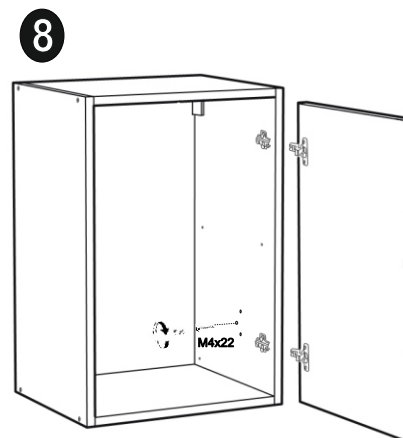

# Kitchen set CHILI 1.8m

(EN) 1.Assembly instructions: W 40/60

(CS) 2.montážní návod: W 40/60

(SK) 3.Návod na montáž: W 40/60

(DE) 4.Montageanleitungen: W 40/60

(FR) 5.instructions de montage: W 40/60

(HU) 6.Szerelési útmutató: W 40/60

(ESP) 7.Instrucciones de montaje: W 40/60

(EN) Part no	Dimensions (mm)	Quantity (pcs)
(CS) № díly	Rozměry (mm)	číslo (ks)
(SK) № časti	Rozmery (mm)	číslo (ks)
(DE) № Detail	Maße (mm)	Nummer (Stck)
(FR) № détail	Dimensions (mm)	nombre (pièces)
(HU) № Részlet	Méreték (mm)	szám (db)
(ESP) № detalle	Dimensiones (mm)	número (piezas)
1, 2	600 x 297 x 16	2
3	368 x 283x 16	1
4	368 x 297x 16	1
5	366 x 270 x 16	1
6	593 x 396 x 16	1
7,8	588 x 188 x 2.5	2

(ESP) 7.Instrucciones de montaje: W 60/36

(EN) Part no	Dimensions (mm)	Quantity (pcs)
(CS) № díly	Rozměry (mm)	číslo (ks)
(SK) № časti	Rozmery (mm)	číslo (ks)
(DE) № Detail	Maße (mm)	Nummer (Stck)
(FR) № détail	Dimensions (mm)	nombre (pièces)
(HU) № Részlet	Méretek (mm)	szám (db)
(ESP) № detalle	Dimensiones (mm)	número (piezas)
1, 2	360 x 297 x 16	2
3	568 x 283 x 16	1
4	568 x 297 x 16	1
5	355x 596 x 16	1
6,7	173 x 578 x 2.5	2

(ESP) 7.Instrucciones de montaje: W 80/60

(EN) Part no	Dimensions (mm)	Quantity (pcs)
(CS) № díly	Rozměry (mm)	číslo (ks)
(SK) № časti	Rozmery (mm)	číslo (ks)
(DE) № Detail	Maße (mm)	Nummer (Stck)
(FR) № détail	Dimensions (mm)	nombre (pièces)
(HU) № Részlet	Méretek (mm)	szám (db)
(ESP) № detalle	Dimensiones (mm)	número (piezas)
1	600 x 297 x 16	2
2	768 x 283 x 16	1
3	768 x 297 x 16	1
4	766x270 x 16	1
5,6,7	588x259x2,5	3
8	593x396 x 16	1
9	593x396 x 16	1