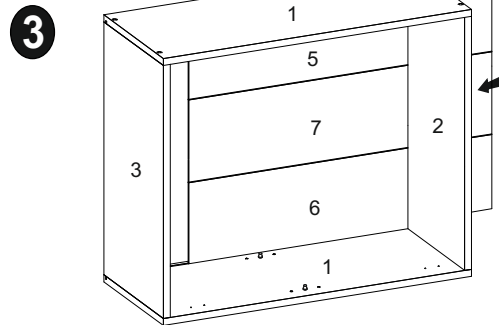

(ESP) 7.Instrucciones de montaje: W 40/60

(EN) Part no	Dimensions (mm)	Quantity (pcs)
(CS) № díly	Rozměry (mm)	číslo (ks)
(SK) № časti	Rozmery (mm)	číslo (ks)
(DE) № Detail	Maße (mm)	Nummer (Stck)
(FR) № détail	Dimensions (mm)	nombre (pièces)
(HU) № Részlet	Méreték (mm)	szám (db)
(ESP) № detalle	Dimensiones (mm)	número (piezas)
1, 2	600 x 297 x 16	2
3	368 x 283x 16	1
4	368 x 297x 16	1
5	366 x 270 x 16	1
6	593 x 396 x 16	1
7,8	588 x 188 x 2.5	2

(ESP) 7.Instrucciones de montaje: W 60/36

(EN) Part no	Dimensions (mm)	Quantity (pcs)
(CS) № díly	Rozměry (mm)	číslo (ks)
(SK) № časti	Rozmery (mm)	číslo (ks)
(DE) № Detail	Maße (mm)	Nummer (Stck)
(FR) № détail	Dimensions (mm)	nombre (pièces)
(HU) № Részlet	Méretek (mm)	szám (db)
(ESP) № detalle	Dimensiones (mm)	número (piezas)
1, 2	360 x 297 x 16	2
3	568 x 283 x 16	1
4	568 x 297 x 16	1
5	355x 596 x 16	1
6,7	173 x 578 x 2.5	2

# Kitchen set CHILI 1.8m

(EN) 1.Assembly instructions: W 80/60

(CS) 2.montážní návod: W 80/60

(SK) 3.Návod na montáž: W 80/60

(DE) 4.Montageanleitungen: W 80/60

(FR) 5.instructions de montage: W 80/60

(HU) 6.Szerelési útmutató: W 80/60

(ESP) 7.Instrucciones de montaje: W 80/60

(EN) Part no	Dimensions (mm)	Quantity (pcs)
(CS) № díly	Rozměry (mm)	číslo (ks)
(SK) № časti	Rozmery (mm)	číslo (ks)
(DE) № Detail	Maße (mm)	Nummer (Stck)
(FR) № détail	Dimensions (mm)	nombre (pièces)
(HU) № Részlet	Méretek (mm)	szám (db)
(ESP) № detalle	Dimensiones (mm)	número (piezas)
1	600 x 297 x 16	2
2	768 x 283 x 16	1
3	768 x 297 x 16	1
4	766x270 x 16	1
5,6,7	588x259x2,5	3
8	593x396 x 16	1
9	593x396 x 16	1