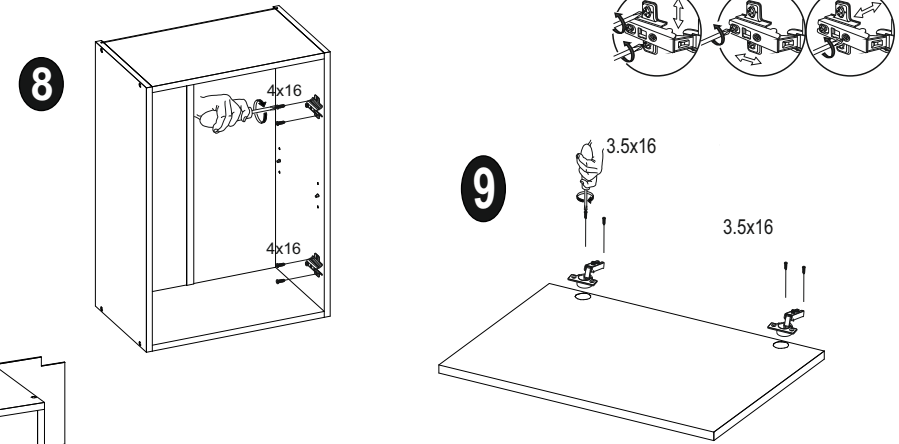

(ESP) 7.Instrucciones de montaje: W 40/60

(EN) Part no	Dimensions (mm)	Quantity (pcs)
(CS) № díly	Rozměry (mm)	číslo (ks)
(SK) № časti	Rozmery (mm)	číslo (ks)
(DE) № Detail	Maße (mm)	Nummer (Stck)
(FR) № détail	Dimensions (mm)	nombre (pièces)
(HU) № Részlet	Méreték (mm)	szám (db)
(ESP) № detalle	Dimensiones (mm)	número (piezas)
1, 2	600 x 297 x 16	2
3	368 x 283x 16	1
4	368 x 297x 16	1
5	366 x 270 x 16	1
6	593 x 396 x 16	1
7,8	588 x 188 x 2.5	2

(ESP) 7.Instrucciones de montaje: W 60/36

(EN) Part no	Dimensions (mm)	Quantity (pcs)
(CS) № díly	Rozměry (mm)	číslo (ks)
(SK) № časti	Rozmery (mm)	číslo (ks)
(DE) № Detail	Maße (mm)	Nummer (Stck)
(FR) № détail	Dimensions (mm)	nombre (pièces)
(HU) № Részlet	Méretek (mm)	szám (db)
(ESP) № detalle	Dimensiones (mm)	número (piezas)
1, 2	360 x 297 x 16	2
3	568 x 283 x 16	1
4	568 x 297 x 16	1
5	355x 596 x 16	1
6,7	173 x 578 x 2.5	2

# Kitchen set CHILI 1.8m

(EN) 1.Assembly instructions: W 80/60

(CS) 2.montážní návod: W 80/60

(SK) 3.Návod na montáž: W 80/60

(DE) 4.Montageanleitungen: W 80/60

(FR) 5.instructions de montage: W 80/60

(HU) 6.Szerelési útmutató: W 80/60

(ESP) 7.Instrucciones de montaje: W 80/60

(EN) Part no	Dimensions (mm)	Quantity (pcs)
(CS) № díly	Rozměry (mm)	číslo (ks)
(SK) № časti	Rozmery (mm)	číslo (ks)
(DE) № Detail	Maße (mm)	Nummer (Stck)
(FR) № détail	Dimensions (mm)	nombre (pièces)
(HU) № Részlet	Méretek (mm)	szám (db)
(ESP) № detalle	Dimensiones (mm)	número (piezas)
1	600 x 297 x 16	2
2	768 x 283 x 16	1
3	768 x 297 x 16	1
4	766x270 x 16	1
5,6,7	588x259x2,5	3
8	593x396 x 16	1
9	593x396 x 16	1