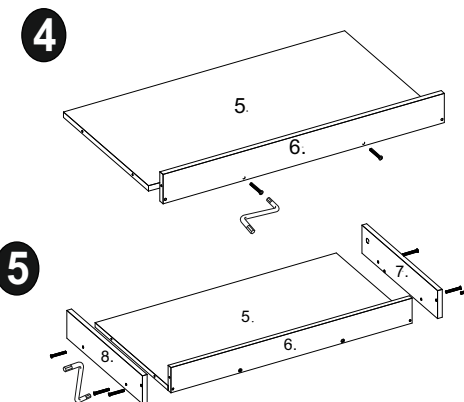

(ESP) 7.Instrucciones de montaje: W 80/60

(EN) Part no	Dimensions (mm)	Quantity (pcs)
(CS) № díly	Rozměry (mm)	číslo (ks)
(SK) № časti	Rozmery (mm)	číslo (ks)
(DE) № Detail	Maße (mm)	Nummer (Stck)
(FR) № détail	Dimensions (mm)	nombre (pièces)
(HU) № Részlet	Méretek (mm)	szám (db)
(ESP) № detalle	Dimensiones (mm)	número (piezas)
1	600 x 297 x 16	2
2	768 x 283 x 16	1
3	768 x 297 x 16	1
4	766x270 x 16	1
5,6,7	588x259x2,5	3
8	593x396 x 16	1
9	593x396 x 16	1

# Kitchen set CHILI 1.8m

(EN) 1.Assembly instructions: Bfs 80/82 (CS) 2.montážní návod: Bfs 80/82 (SK) 3.Návod na montáž: Bfs 80/82 (DE) 4.Montageanleitungen: Bfs 80/82  
 (FR) 5.instructions de montage: Bfs 80/82 (HU) 6.Szerelési útmutató: Bfs 80/82 (ESP) 7.Instrucciones de montaje: Bfs 80/82

(EN) Part no	Dimensions (mm)	Quantity (pcs)
(CS) № díly	Rozměry (mm)	číslo (ks)
(SK) № časti	Rozmery (mm)	číslo (ks)
(DE) № Detail	Maße (mm)	Nummer (Stck)
(FR) № détail	Dimensions (mm)	nombre (pièces)
(HU) № Részlet	Méretek (mm)	szám (db)
(ESP) № detalle	Dimensiones (mm)	número (piezas)
1,2	820x 522 x 16	2
3	768 x 522 x 16	1
4	768 x 70 x 16	1
5	768 x 96 x 16	1
6	768 x100 x16	1
7	713 x 396 x 16	1
8	713 x 396 x 16	1

(EN) Part no	Dimensions (mm)	Quantity (pcs)					
(CS) № díly	Rozměry (mm)	číslo (ks)					
(SK) № časti	Rozmery (mm)	číslo (ks)					
(DE) № Detail	Maße (mm)	Nummer (Stck)					
(FR) № détail	Dimensions (mm)	nombre (pièces)					
(HU) № Részlet	Méretek (mm)	szám (db)					
(ESP) № detalle	Dimensiones (mm)	número (piezas)					
1,2	820 x 522 x 16	2					
3	568 x 522 x 16	2					
4	568 x 100 x 16	1					
5	528 x 434 x 16	1					
6	528 x 56x 16	1					
7, 8	450 x 66 x 16	2					