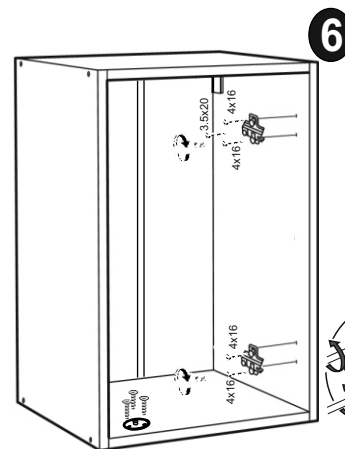

(ESP) 7.Instrucciones de montaje: W 40/60

(EN) Part no	Dimensions (mm)	Quantity (pcs)
(CS) № díly	Rozměry (mm)	číslo (ks)
(SK) № časti	Rozmery (mm)	číslo (ks)
(DE) № Detail	Maße (mm)	Nummer (Stck)
(FR) № détail	Dimensions (mm)	nombre (pièces)
(HU) № Részlet	Méreték (mm)	szám (db)
(ESP) № detalle	Dimensiones (mm)	número (piezas)
1, 2	600 x 297 x 16	2
3	368 x 283x 16	1
4	368 x 297x 16	1
5	366 x 270 x 16	1
6	593 x 396 x 16	1
7,8	588 x 188 x 2.5	2

# Kitchen set CHILI 1.8m

(EN) 1.Assembly instructions: W 60/36

(CS) 2.montážní návod: W 60/36

(SK) 3.Návod na montáž: W 60/36

(DE) 4.Montageanleitungen: W 60/36

(FR) 5.instructions de montage: W 60/36

(HU) 6.Szerelési útmutató: W 60/36

(ESP) 7.Instrucciones de montaje: W 60/36

(EN) Part no	Dimensions (mm)	Quantity (pcs)
(CS) № díly	Rozměry (mm)	číslo (ks)
(SK) № časti	Rozmery (mm)	číslo (ks)
(DE) № Detail	Maße (mm)	Nummer (Stck)
(FR) № détail	Dimensions (mm)	nombre (pièces)
(HU) № Részlet	Méretek (mm)	szám (db)
(ESP) № detalle	Dimensiones (mm)	número (piezas)
1, 2	360 x 297 x 16	2
3	568 x 283 x 16	1
4	568 x 297 x 16	1
5	355x 596 x 16	1
6,7	173 x 578 x 2.5	2

(ESP) 7.Instrucciones de montaje: W 80/60

(EN) Part no	Dimensions (mm)	Quantity (pcs)
(CS) № díly	Rozměry (mm)	číslo (ks)
(SK) № časti	Rozmery (mm)	číslo (ks)
(DE) № Detail	Maße (mm)	Nummer (Stck)
(FR) № détail	Dimensions (mm)	nombre (pièces)
(HU) № Részlet	Méretek (mm)	szám (db)
(ESP) № detalle	Dimensiones (mm)	número (piezas)
1	600 x 297 x 16	2
2	768 x 283 x 16	1
3	768 x 297 x 16	1
4	766x270 x 16	1
5,6,7	588x259x2,5	3
8	593x396 x 16	1
9	593x396 x 16	1