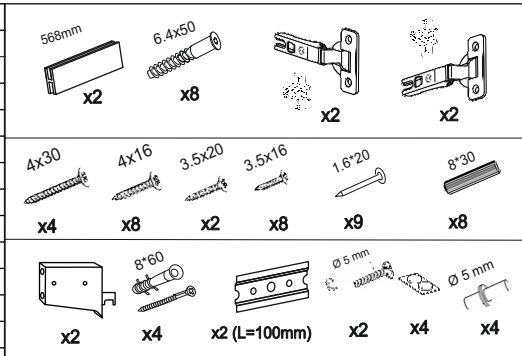

(ESP) 7.Instrucciones de montaje: W 40/60

(EN) Part no	Dimensions (mm)	Quantity (pcs)
(CS) № díly	Rozměry (mm)	číslo (ks)
(SK) № časti	Rozmery (mm)	číslo (ks)
(DE) № Detail	Maße (mm)	Nummer (Stck)
(FR) № détail	Dimensions (mm)	nombre (pièces)
(HU) № Részlet	Méreték (mm)	szám (db)
(ESP) № detalle	Dimensiones (mm)	número (piezas)
1, 2	600 x 297 x 16	2
3	368 x 283x 16	1
4	368 x 297x 16	1
5	366 x 270 x 16	1
6	593 x 396 x 16	1
7,8	588 x 188 x 2.5	2

(ESP) 7.Instrucciones de montaje: W 60/36

(EN) Part no	Dimensions (mm)	Quantity (pcs)
(CS) № díly	Rozměry (mm)	číslo (ks)
(SK) № časti	Rozmery (mm)	číslo (ks)
(DE) № Detail	Maße (mm)	Nummer (Stck)
(FR) № détail	Dimensions (mm)	nombre (pièces)
(HU) № Részlet	Méretek (mm)	szám (db)
(ESP) № detalle	Dimensiones (mm)	número (piezas)
1, 2	360 x 297 x 16	2
3	568 x 283 x 16	1
4	568 x 297 x 16	1
5	355x 596 x 16	1
6,7	173 x 578 x 2.5	2

# Kitchen set CHILI 1.8m

(EN) 1.Assembly instructions: W 80/60

(CS) 2.montážní návod: W 80/60

(SK) 3.Návod na montáž: W 80/60

(DE) 4.Montageanleitungen: W 80/60

(FR) 5.instructions de montage: W 80/60

(HU) 6.Szerelési útmutató: W 80/60

(ESP) 7.Instrucciones de montaje: W 80/60

(EN) Part no	Dimensions (mm)	Quantity (pcs)
(CS) № díly	Rozměry (mm)	číslo (ks)
(SK) № časti	Rozmery (mm)	číslo (ks)
(DE) № Detail	Maße (mm)	Nummer (Stck)
(FR) № détail	Dimensions (mm)	nombre (pièces)
(HU) № Részlet	Méretek (mm)	szám (db)
(ESP) № detalle	Dimensiones (mm)	número (piezas)
1	600 x 297 x 16	2
2	768 x 283 x 16	1
3	768 x 297 x 16	1
4	766x270 x 16	1
5,6,7	588x259x2,5	3
8	593x396 x 16	1
9	593x396 x 16	1