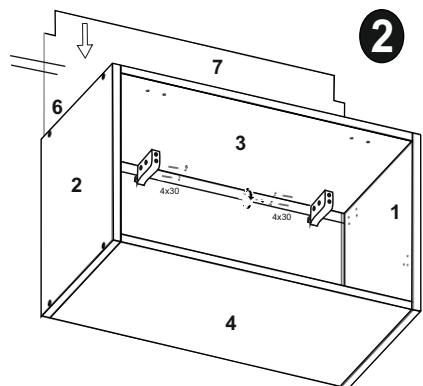

(ESP) 7.Instrucciones de montaje: W 40/60

(EN) Part no	Dimensions (mm)	Quantity (pcs)
(CS) № díly	Rozměry (mm)	číslo (ks)
(SK) № časti	Rozmery (mm)	číslo (ks)
(DE) № Detail	Maße (mm)	Nummer (Stck)
(FR) № détail	Dimensions (mm)	nombre (pièces)
(HU) № Részlet	Méreték (mm)	szám (db)
(ESP) № detalle	Dimensiones (mm)	número (piezas)
1, 2	600 x 297 x 16	2
3	368 x 283x 16	1
4	368 x 297x 16	1
5	366 x 270 x 16	1
6	593 x 396 x 16	1
7,8	588 x 188 x 2.5	2

# Kitchen set CHILI 1.8m

(EN) 1.Assembly instructions: W 60/36

(CS) 2.montážní návod: W 60/36

(SK) 3.Návod na montáž: W 60/36

(DE) 4.Montageanleitungen: W 60/36

(FR) 5.instructions de montage: W 60/36

(HU) 6.Szerelési útmutató: W 60/36

(ESP) 7.Instrucciones de montaje: W 60/36

(EN) Part no	Dimensions (mm)	Quantity (pcs)
(CS) № díly	Rozměry (mm)	číslo (ks)
(SK) № časti	Rozmery (mm)	číslo (ks)
(DE) № Detail	Maße (mm)	Nummer (Stck)
(FR) № détail	Dimensions (mm)	nombre (pièces)
(HU) № Részlet	Méretek (mm)	szám (db)
(ESP) № detalle	Dimensiones (mm)	número (piezas)
1, 2	360 x 297 x 16	2
3	568 x 283 x 16	1
4	568 x 297 x 16	1
5	355x 596 x 16	1
6,7	173 x 578 x 2.5	2

(ESP) 7.Instrucciones de montaje: W 80/60

(EN) Part no	Dimensions (mm)	Quantity (pcs)
(CS) № díly	Rozměry (mm)	číslo (ks)
(SK) № časti	Rozmery (mm)	číslo (ks)
(DE) № Detail	Maße (mm)	Nummer (Stck)
(FR) № détail	Dimensions (mm)	nombre (pièces)
(HU) № Részlet	Méretek (mm)	szám (db)
(ESP) № detalle	Dimensiones (mm)	número (piezas)
1	600 x 297 x 16	2
2	768 x 283 x 16	1
3	768 x 297 x 16	1
4	766x270 x 16	1
5,6,7	588x259x2,5	3
8	593x396 x 16	1
9	593x396 x 16	1