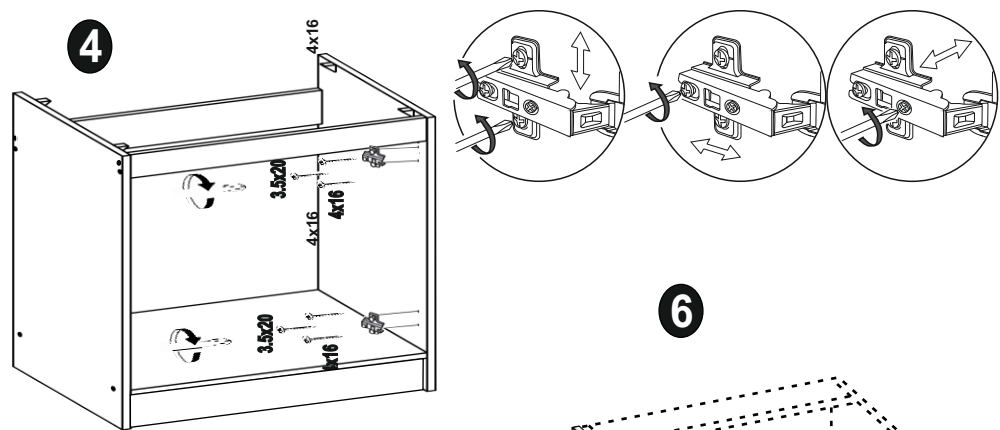

(EN) Part no	Dimensions (mm)	Quantity (pcs)
(CS) № díly	Rozměry (mm)	číslo (ks)
(SK) № časti	Rozmery (mm)	číslo (ks)
(DE) № Detail	Maße (mm)	Nummer (Stck)
(FR) № détail	Dimensions (mm)	nombre (pièces)
(HU) № Részlet	Méretek (mm)	szám (db)
(ESP) № detalle	Dimensiones (mm)	número (piezas)
1,2	820x 522 x 16	2
3	768 x 522 x 16	1
4	768 x 70 x 16	1
5	768 x 96 x 16	1
6	768 x100 x16	1
7	713 x 396 x 16	1
8	713 x 396 x 16	1