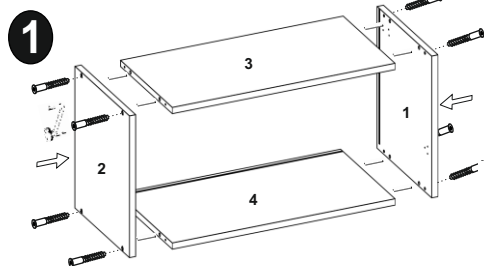

(ESP) 7.Instrucciones de montaje: W 40/60

(EN) Part no	Dimensions (mm)	Quantity (pcs)
(CS) № díly	Rozměry (mm)	číslo (ks)
(SK) № časti	Rozmery (mm)	číslo (ks)
(DE) № Detail	Maße (mm)	Nummer (Stck)
(FR) № détail	Dimensions (mm)	nombre (pièces)
(HU) № Részlet	Méreték (mm)	szám (db)
(ESP) № detalle	Dimensiones (mm)	número (piezas)
1, 2	600 x 297 x 16	2
3	368 x 283x 16	1
4	368 x 297x 16	1
5	366 x 270 x 16	1
6	593 x 396 x 16	1
7,8	588 x 188 x 2.5	2

# Kitchen set CHILI 1.8m

(EN) 1.Assembly instructions: W 60/36

(CS) 2.montážní návod: W 60/36

(SK) 3.Návod na montáž: W 60/36

(DE) 4.Montageanleitungen: W 60/36

(FR) 5.instructions de montage: W 60/36

(HU) 6.Szerelési útmutató: W 60/36

(ESP) 7.Instrucciones de montaje: W 60/36

(EN) Part no	Dimensions (mm)	Quantity (pcs)
(CS) № díly	Rozměry (mm)	číslo (ks)
(SK) № časti	Rozmery (mm)	číslo (ks)
(DE) № Detail	Maße (mm)	Nummer (Stck)
(FR) № détail	Dimensions (mm)	nombre (pièces)
(HU) № Részlet	Méretek (mm)	szám (db)
(ESP) № detalle	Dimensiones (mm)	número (piezas)
1, 2	360 x 297 x 16	2
3	568 x 283 x 16	1
4	568 x 297 x 16	1
5	355x 596 x 16	1
6,7	173 x 578 x 2.5	2

(ESP) 7.Instrucciones de montaje: W 80/60

(EN) Part no	Dimensions (mm)	Quantity (pcs)
(CS) № díly	Rozměry (mm)	číslo (ks)
(SK) № časti	Rozmery (mm)	číslo (ks)
(DE) № Detail	Maße (mm)	Nummer (Stck)
(FR) № détail	Dimensions (mm)	nombre (pièces)
(HU) № Részlet	Méretek (mm)	szám (db)
(ESP) № detalle	Dimensiones (mm)	número (piezas)
1	600 x 297 x 16	2
2	768 x 283 x 16	1
3	768 x 297 x 16	1
4	766x270 x 16	1
5,6,7	588x259x2,5	3
8	593x396 x 16	1
9	593x396 x 16	1