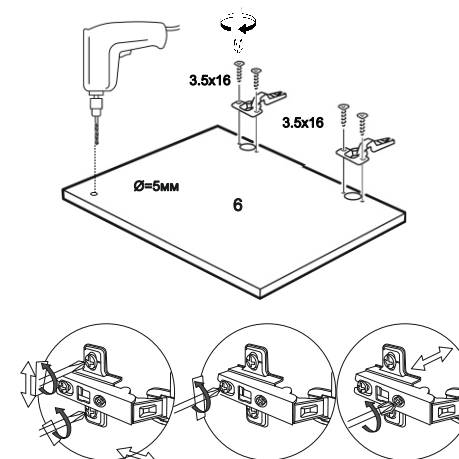

# Kitchen set CHILI 1.8m

(EN) 1.Assembly instructions: W 40/60

(CS) 2.montážní návod: W 40/60

(SK) 3.Návod na montáž: W 40/60

(DE) 4.Montageanleitungen: W 40/60

(FR) 5.instructions de montage: W 40/60

(HU) 6.Szerelési útmutató: W 40/60

(ESP) 7.Instrucciones de montaje: W 40/60

(EN) Part no	Dimensions (mm)	Quantity (pcs)
(CS) № díly	Rozměry (mm)	číslo (ks)
(SK) № časti	Rozmery (mm)	číslo (ks)
(DE) № Detail	Maße (mm)	Nummer (Stck)
(FR) № détail	Dimensions (mm)	nombre (pièces)
(HU) № Részlet	Méreték (mm)	szám (db)
(ESP) № detalle	Dimensiones (mm)	número (piezas)
1, 2	600 x 297 x 16	2
3	368 x 283x 16	1
4	368 x 297x 16	1
5	366 x 270 x 16	1
6	593 x 396 x 16	1
7,8	588 x 188 x 2.5	2

(ESP) 7.Instrucciones de montaje: W 60/36

(EN) Part no	Dimensions (mm)	Quantity (pcs)
(CS) № díly	Rozměry (mm)	číslo (ks)
(SK) № časti	Rozmery (mm)	číslo (ks)
(DE) № Detail	Maße (mm)	Nummer (Stck)
(FR) № détail	Dimensions (mm)	nombre (pièces)
(HU) № Részlet	Méretek (mm)	szám (db)
(ESP) № detalle	Dimensiones (mm)	número (piezas)
1, 2	360 x 297 x 16	2
3	568 x 283 x 16	1
4	568 x 297 x 16	1
5	355x 596 x 16	1
6,7	173 x 578 x 2.5	2

(ESP) 7.Instrucciones de montaje: B 40/82

(EN) Part no	Dimensions (mm)	Quantity (pcs)
(CS) № díly	Rozměry (mm)	číslo (ks)
(SK) № časti	Rozmery (mm)	číslo (ks)
(DE) № Detail	Maße (mm)	Nummer (Stck)
(FR) № détail	Dimensions (mm)	nombre (pièces)
(HU) № Részlet	Méreték (mm)	szám (db)
(ESP) № detalle	Dimensiones (mm)	número (piezas)
1,2	820 x 522 x 16	2
3	368 x 522 x 16	1
4	366 x 512 x 16	1
5	328 x 434x 16	1
6	328 x 86 x 16	1
7,8	450 x 96x 16	2
9	176 x 396 x 16	1
10	533 x 396 x 16	1
11	368 x 100 x 16	1
12	368 x 96 x 16	2
13	718 x 398 x 2.5	1