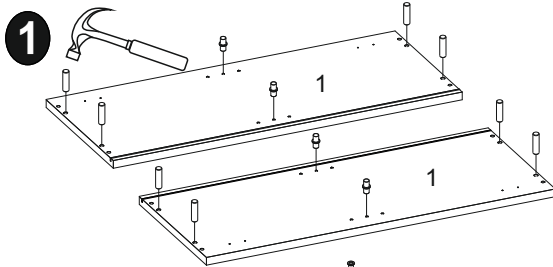

(ESP) 7.Instrucciones de montaje: W 60/36

(EN) Part no	Dimensions (mm)	Quantity (pcs)
(CS) № díly	Rozměry (mm)	číslo (ks)
(SK) № časti	Rozmery (mm)	číslo (ks)
(DE) № Detail	Maße (mm)	Nummer (Stck)
(FR) № détail	Dimensions (mm)	nombre (pièces)
(HU) № Részlet	Méretek (mm)	szám (db)
(ESP) № detalle	Dimensiones (mm)	número (piezas)
1, 2	360 x 297 x 16	2
3	568 x 283 x 16	1
4	568 x 297 x 16	1
5	355x 596 x 16	1
6,7	173 x 578 x 2.5	2

# Kitchen set CHILI 1.8m

(EN) 1.Assembly instructions: W 80/60

(CS) 2.montážní návod: W 80/60

(SK) 3.Návod na montáž: W 80/60

(DE) 4.Montageanleitungen: W 80/60

(FR) 5.instructions de montage: W 80/60

(HU) 6.Szerelési útmutató: W 80/60

(ESP) 7.Instrucciones de montaje: W 80/60

(EN) Part no	Dimensions (mm)	Quantity (pcs)
(CS) № díly	Rozměry (mm)	číslo (ks)
(SK) № časti	Rozmery (mm)	číslo (ks)
(DE) № Detail	Maße (mm)	Nummer (Stck)
(FR) № détail	Dimensions (mm)	nombre (pièces)
(HU) № Részlet	Méretek (mm)	szám (db)
(ESP) № detalle	Dimensiones (mm)	número (piezas)
1	600 x 297 x 16	2
2	768 x 283 x 16	1
3	768 x 297 x 16	1
4	766x270 x 16	1
5,6,7	588x259x2,5	3
8	593x396 x 16	1
9	593x396 x 16	1