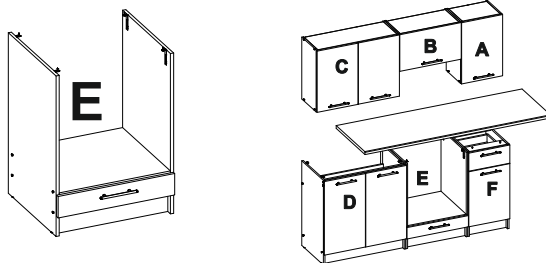

Kitchen set CHILI 1.8m

(EN) 1.Assembly instructions: Bfo 60/82 (CS) 2.montážní návod: Bfo 60/82 (SK) 3.Návod na montáž: Bfo 60/82 (DE) 4.Montageanleitungen: Bfo 60/82
(FR) 5.instructions de montage: Bfo 60/82 (HU) 6.Szerelési útmutató: Bfo 60/82 (ESP) 7.Instrucciones de montaje: Bfo 60/82

(EN) Part no	Dimensions (mm)	Quantity (pcs)					
(CS) № díly	Rozměry (mm)	číslo (ks)					
(SK) № časti	Rozmery (mm)	číslo (ks)					
(DE) № Detail	Maße (mm)	Nummer (Stck)					
(FR) № détail	Dimensions (mm)	nombre (pièces)					
(HU) № Részlet	Méretek (mm)	szám (db)					
(ESP) № detalle	Dimensiones (mm)	número (piezas)					
1,2	820 x 522 x 16	2					
3	568 x 522 x 16	2					
4	568 x 100 x 16	1					
5	528 x 434 x 16	1					
6	528 x 56x 16	1					
7, 8	450 x 66 x 16	2