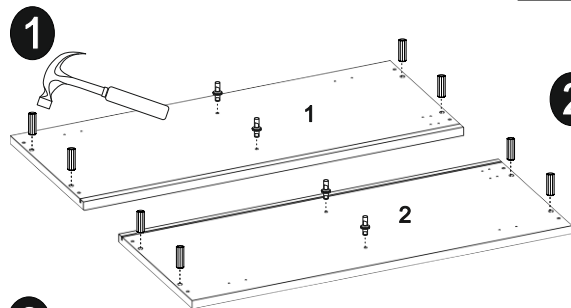

# Kitchen set CHILI 1.8m

(EN) 1.Assembly instructions: W 40/60

(CS) 2.montážní návod: W 40/60

(SK) 3.Návod na montáž: W 40/60

(DE) 4.Montageanleitungen: W 40/60

(FR) 5.instructions de montage: W 40/60

(HU) 6.Szerelési útmutató: W 40/60

(ESP) 7.Instrucciones de montaje: W 40/60

(EN) Part no	Dimensions (mm)	Quantity (pcs)
(CS) № díly	Rozměry (mm)	číslo (ks)
(SK) № časti	Rozmery (mm)	číslo (ks)
(DE) № Detail	Maße (mm)	Nummer (Stck)
(FR) № détail	Dimensions (mm)	nombre (pièces)
(HU) № Részlet	Méreték (mm)	szám (db)
(ESP) № detalle	Dimensiones (mm)	número (piezas)
1, 2	600 x 297 x 16	2
3	368 x 283x 16	1
4	368 x 297x 16	1
5	366 x 270 x 16	1
6	593 x 396 x 16	1
7,8	588 x 188 x 2.5	2

(ESP) 7.Instrucciones de montaje: W 60/36

(EN) Part no	Dimensions (mm)	Quantity (pcs)
(CS) № díly	Rozměry (mm)	číslo (ks)
(SK) № časti	Rozmery (mm)	číslo (ks)
(DE) № Detail	Maße (mm)	Nummer (Stck)
(FR) № détail	Dimensions (mm)	nombre (pièces)
(HU) № Részlet	Méretek (mm)	szám (db)
(ESP) № detalle	Dimensiones (mm)	número (piezas)
1, 2	360 x 297 x 16	2
3	568 x 283 x 16	1
4	568 x 297 x 16	1
5	355x 596 x 16	1
6,7	173 x 578 x 2.5	2

(ESP) 7.Instrucciones de montaje: W 80/60

(EN) Part no	Dimensions (mm)	Quantity (pcs)
(CS) № díly	Rozměry (mm)	číslo (ks)
(SK) № časti	Rozmery (mm)	číslo (ks)
(DE) № Detail	Maße (mm)	Nummer (Stck)
(FR) № détail	Dimensions (mm)	nombre (pièces)
(HU) № Részlet	Méretek (mm)	szám (db)
(ESP) № detalle	Dimensiones (mm)	número (piezas)
1	600 x 297 x 16	2
2	768 x 283 x 16	1
3	768 x 297 x 16	1
4	766x270 x 16	1
5,6,7	588x259x2,5	3
8	593x396 x 16	1
9	593x396 x 16	1