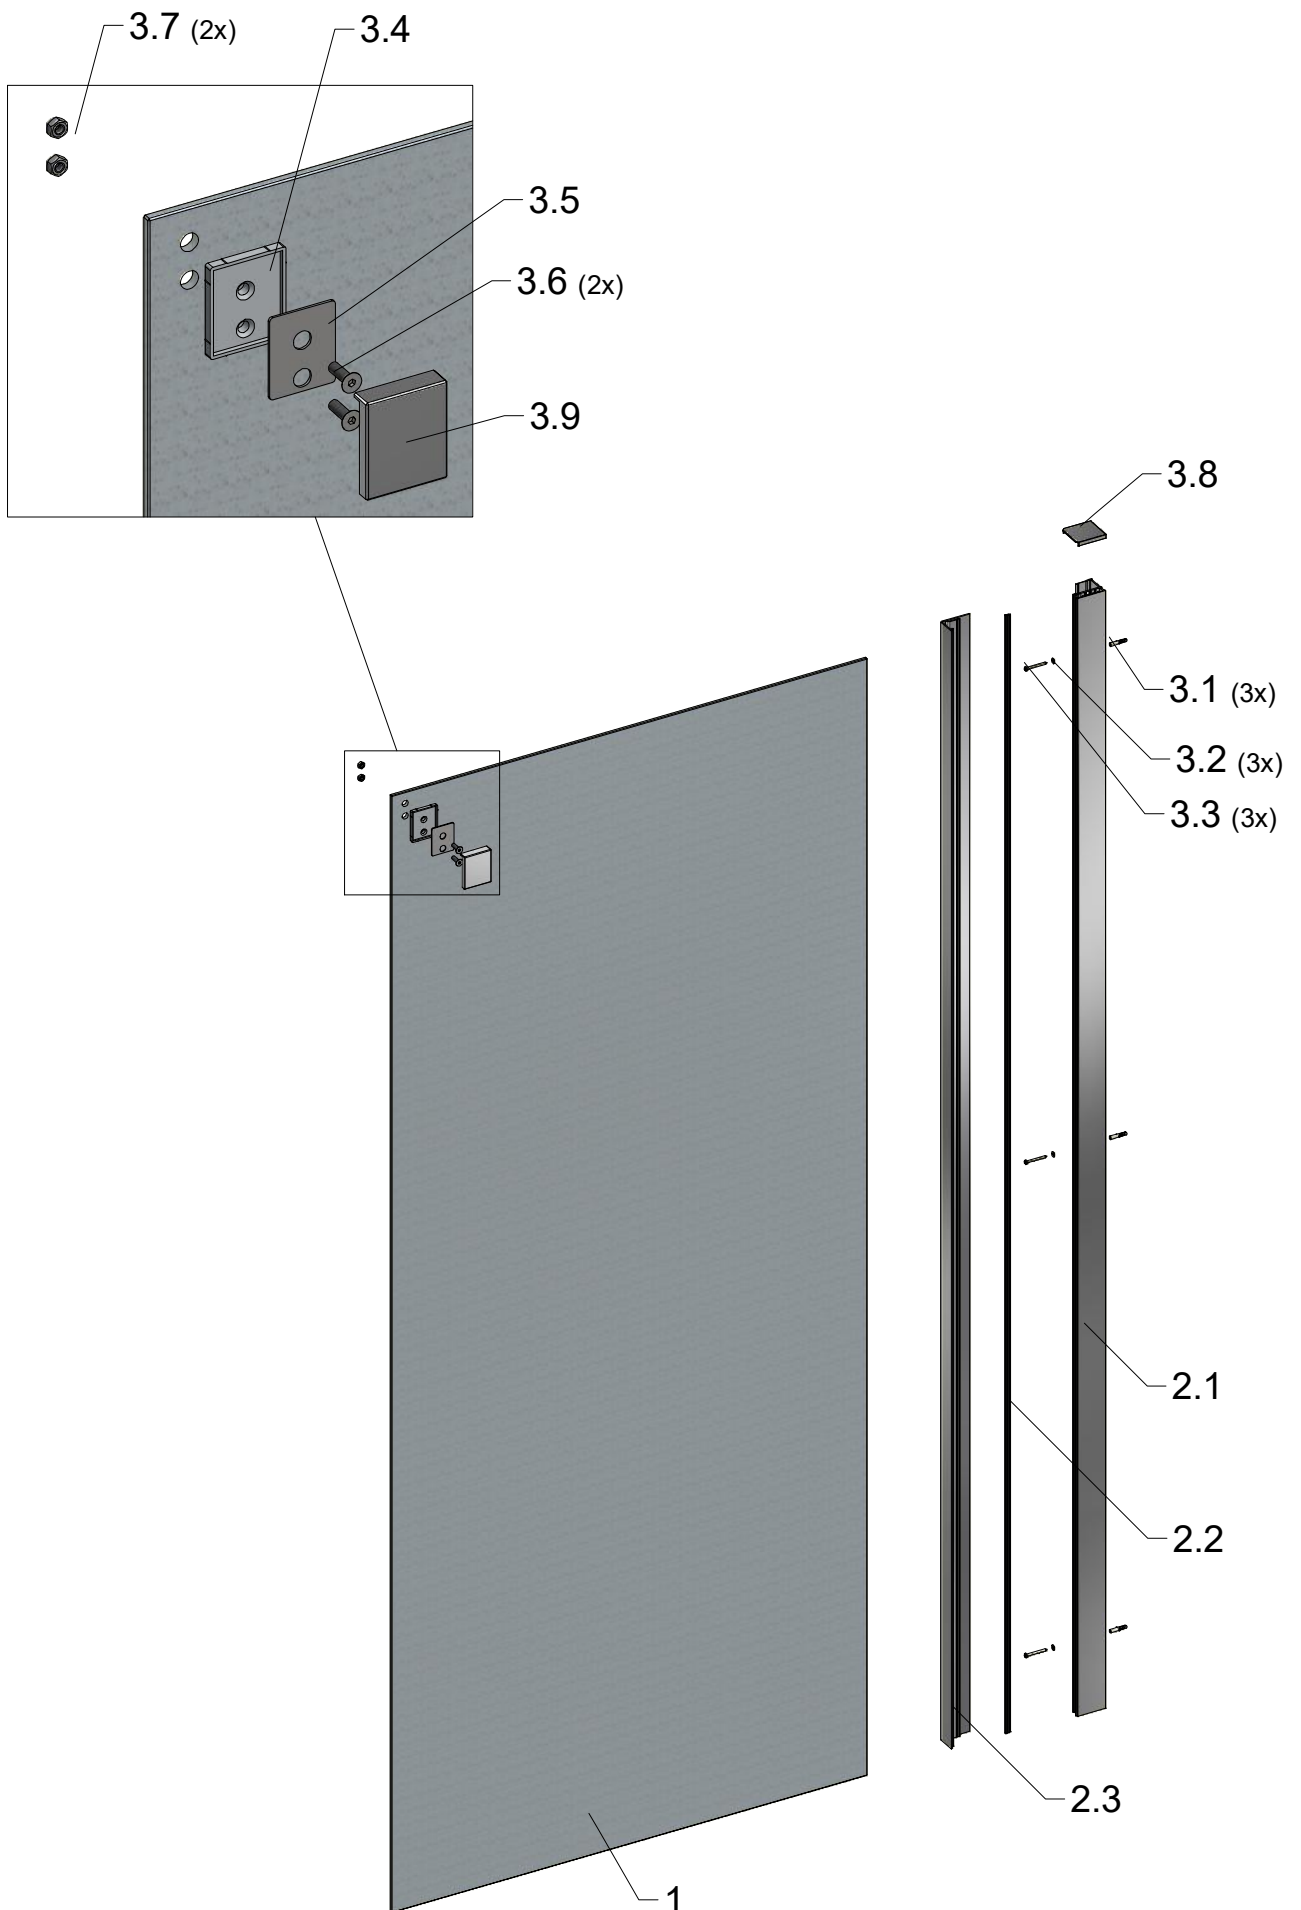

**Assembling Instruction
Montageanleitung
Notice de montage
Montážní návod**

Shower for life

MI FX2 VPE / NPE

POS.	PREVIEW	PCS	SPARE PART
1.		1	V329
2.		1	P7066 (VPE) P7067 (NPE)
3.	ACCESSORIES	1	S51

1. V329

SIZE	GLASS	SPARE PART
750	clear glass	ND03-1017-02
800	clear glass	ND03-1018-02
900	clear glass	ND03-1019-02
1000	clear glass	ND03-1020-02
1100	clear glass	ND03-1021-02
1200	clear glass	ND03-1022-02

3. S51

VARIANT	black	brillant
FX2	P7064	P6773

3. S51

POS.	PREVIEW
3.1	3x 
3.2	3x 
3.3	3x ST3,5 
3.4	1x 
3.5	1x 
3.6	2x 
3.7	2x 
3.8	1x 
3.9	1x 

MI FX2

MI D2L / MI D2R + MI FX2

MI D2L/MI D2R		
TYPE	C (mm)	Y (mm)
1000	400	995-1020
1100	450	1095-1120
1200	500	1195-1220
1300	550	1295-1320
1400	600	1395-1420
1500	650	1495-1520
1600	700	1595-1620
1700	750	1695-1720
1800	800	1795-1820

MI FX2	
TYPE	X (mm)
750	725-750
800	875-900
900	875-900
1000	975-1000
1100	1075-1100
1200	1175-1200

Next step in instructions is for right installation
(for left installation - proceed in a mirror image)