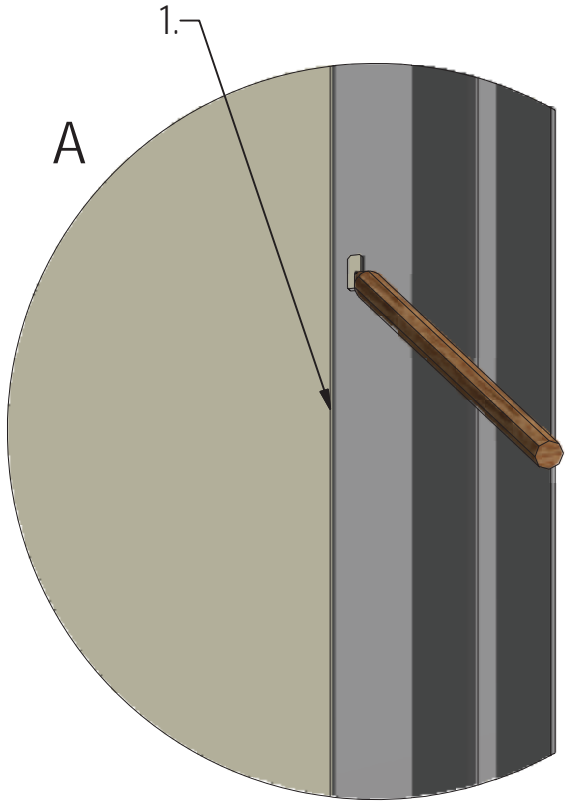

# PXBN+PXDO1N(PXD2N)

PXBN	Z	
	MIN	MAX
700	680	705
800	780	805
900	880	905
1000	980	1005

1.

2.

1.

1.

3. 3x (M0511)  
Ø 6 mm

4. 3x (M0795)  
Ø3,5x38 mm

5. 6x (M0806)  
Ø 3,5x9,5 mm

6. 9x M1907  
Ø 8 mm

B-1

B-2

B-3

B-3

V69	700	clear glass	ND03-0433-00-02
		satinato glass	ND03-0433-00-15
	800	clear glass	ND03-0434-00-02
		satinato glass	ND03-0434-00-15
	900	clear glass	ND03-0435-00-02
		satinato glass	ND03-0435-00-15
	1000	clear glass	ND03-0436-00-02
		satinato glass	ND03-0436-00-15