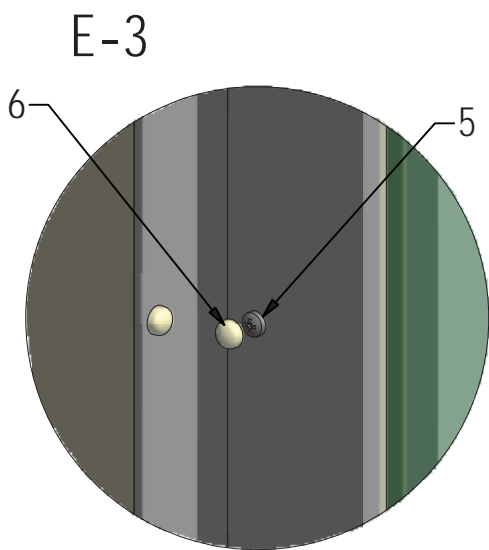

# PXBN+PXDO1N(PXD2N)

PXBN	Z	
	MIN	MAX
700	680	705
800	780	805
900	880	905
1000	980	1005

1.

2.

1.

1.

3. 3x (M0511)  
Ø 6 mm

4. 3x (M0795)  
Ø3,5x38 mm

5. 6x (M0806)  
Ø 3,5x9,5 mm

6. 9x M1907  
Ø 8 mm

B-1

B-2

B-3

B-3

V69	700	clear glass	ND03-0433-00-02
		satinato glass	ND03-0433-00-15
	800	clear glass	ND03-0434-00-02
		satinato glass	ND03-0434-00-15
	900	clear glass	ND03-0435-00-02
		satinato glass	ND03-0435-00-15
	1000	clear glass	ND03-0436-00-02
		satinato glass	ND03-0436-00-15