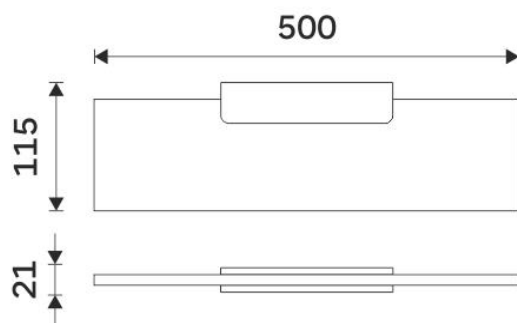

MAB 29091B-50-05

Maya bílá

Police, 50 cm

Police. Sklo extra čiré matné. Rozměr 50x11 cm. Tloušťka skla 8 mm.

Shelf, 50 cm

Shelf. Extra clear satinated glass. Size 50x11 cm. 8 mm thick glass.

Náhradní díly / Spare parts

MAB 29091BS-05

Samostatný úchyt police
Individual shelf holder

1091B-50

Sklo police
Glass for shelf

→ 500 ↑ 21 ↗ 115

montáž / installation:

montážní konzole / installation bracket :

materiál-úprava / material-surface:

sklo, ZN-Bílá matná.
-White matt.

→ 60
↑ 520
↗ 160

EAN:

8595187116634

ROMVEL spol. s r. o.
Dr. Milady Horákové 561/86a
Liberec 7, 460 07
Česká Republika / Czech Republic

T: (+420) 485 105 671
T: (+420) 485 107 441
F: (+420) 485 105 674
E: nimco@nimco.cz